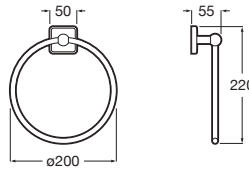

### Victoria

Porte-serviettes barre.

Code	Dimensions	Prix
A816656001	600	81,30 €
A816653001	300	64,00 €