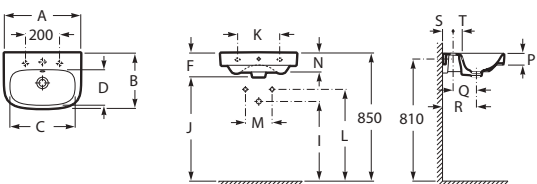

Lave-mains.

		Blanc
A325998000		64,70 €
A325999000		56,70 €

A	B	C	D	F	G	P
400	320	340	200	140	90	70
350	300	295	180	140	90	70