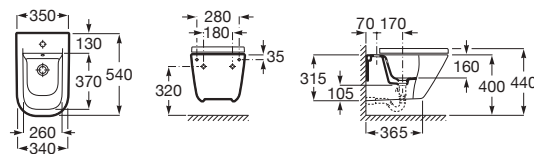

Blanc

A357476000	Bidet suspendu avec fixations cachées.	231,00 €
A80647200B	Abattant laqué en Supralit® frein de chute.	156,00 €
A80647000B	Abattant laqué en Supralit®.	106,00 €