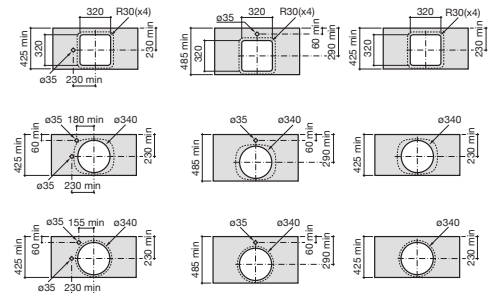

Plans de découpe