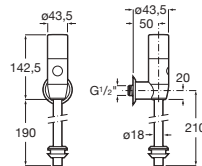

Code Éco-participation
Prix

Code	Description	Code Éco-participation	Prix
A5A9A79C00	Robinet de chasse électronique de 1/2" pour urinoirs. Alimentation par une pile alcaline LR61 9V fournie.	95010	632,00 €
A525081207	Télécommande de régulation de la longueur de détection et de la durée de la décharge du robinet de chasse A5A9A79C00.	95010	50,90 €