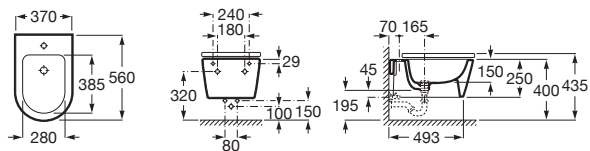

Blanc brillant	Finitions mates
A357525..0	Bidet suspendu. 560 x 370 mm.	478,00 €	573,00 €
A806522..B	Abattant en Supralit® laqué frein de chute.	120,00 €	144,00 €