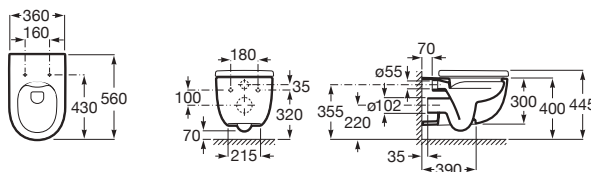

Cuvette de W.C. suspendue Rimless.

Blanc

A34624L000	Cuvette suspendue sans bride.	388,00 €
A8012A200B	Abattant double laqué frein de chute en Supralit®.	164,00 €
A8012A000B	Abattant double laqué avec charnières en acier inoxydable en Supralit®.	92,30 €
A801D12003	Abattant double slim frein de chute en Urea déclinable.	129,00 €