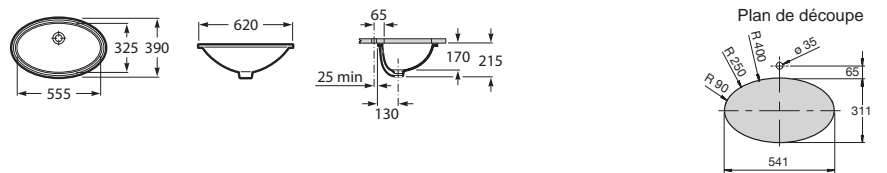

Berna

Vasque à encastrer par dessous avec : AV0017400R Jeu de fixations.

A327871001 560 x 420 **271,00 €**