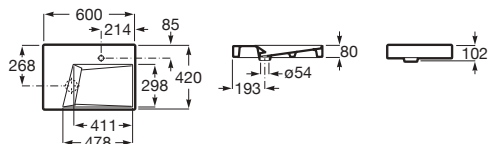

## Diverta 60

Vasque à poser sur plan, 4 faces émaillées.

Blanc Brillant

A32711G000

600 x 440

330,00 €