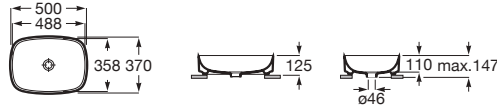

N

Vasque semi-encastée en Fineceramic®, avec trop-plein.

Blanc brillant

A32768M000

600 x 400

398,00 €

A32768K000

500 x 400

388,00 €