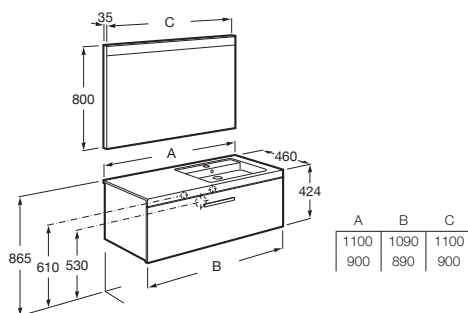

## Meubles, miroirs et appliques / Prisma

LED

**Pack :** Meuble 1 tiroir avec tiroir à l'anglaise + lavabo + miroir LED Prisma Basic.

Code Éco-participation

Prix

<b>A855929...</b>	800	010	1.706,00 €
<b>A855928...</b>	600	010	1.448,00 €