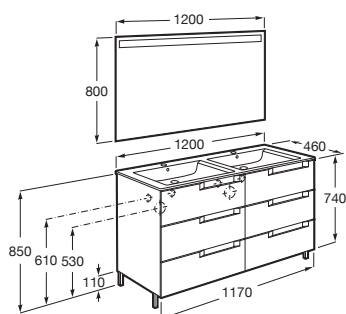

Unik : Meuble 6 tiroirs avec pieds + lavabo double.

				Prix
A851888...	Lavabo double.	1200	121	1.544,00 €

Finitions meubles