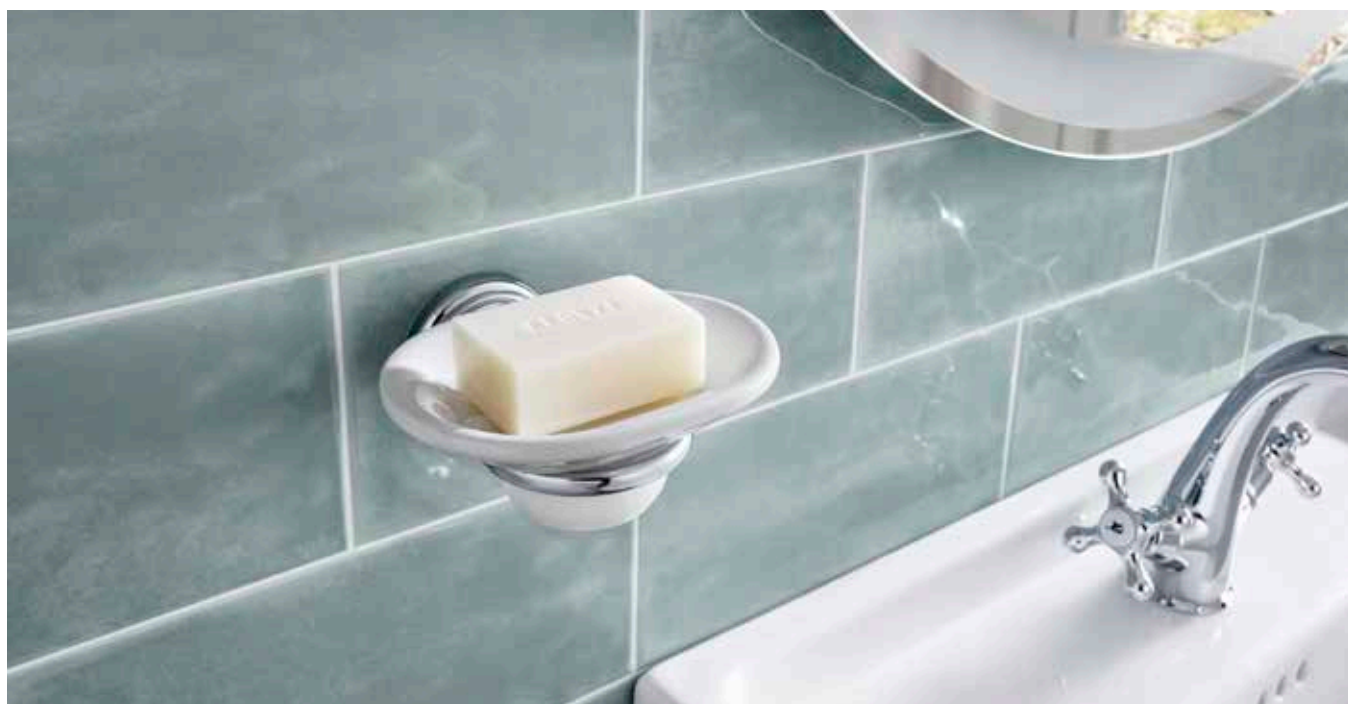

Accessoires / Accessoires en métal

Carmen

Porte-serviettes barre.

Prix

A817003001

600

91,10 €

Carmen

Porte-papier rouleau.

Prix

A817004001

91,10 €

Carmen

Porte-balayette mural.

Prix

A817008001

173,00 €