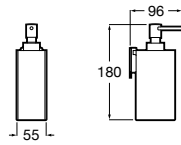

Rubik

Distributeur de savon liquide à fixer au mur.

		Prix
A816842001	Blanc mat	91,70 €
A816842024	Noir mat	91,70 €