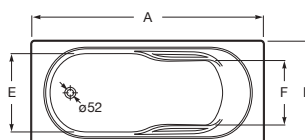

A	B	C	D	E	F	Ltr.
1800	800	1610	1335	620	510	230
1700	750	1510	1235	570	460	197
1600	750	1410	1135	570	460	181
1700	700	1510	1235	520	410	182
1600	700	1410	1135	520	410	163
1500	700	1310	1100	520	410	158
1400	700	1210	1000	520	410	144