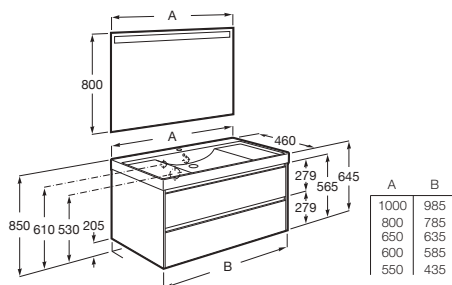

Pack : Meuble 2 tiroirs + lavabo en Fineceramic® + miroir LED Eidos.

			Code Éco-participation	Prix
A851709...		1000	062	1.571,00 €
A851707...		800	010	1.263,00 €
A851705...		650	010	1.187,00 €
A851704...		600	010	1.154,00 €
A851703...		550	113	1.088,00 €

Unik : Meuble 2 tiroirs + lavabo en Fineceramic®.

				Prix
A851693...		1000	062	1.298,00 €
A851691...		800	010	1.029,00 €
A851689...		650	010	980,00 €
A851688...		600	010	955,00 €
A851687...		550	113	895,00 €