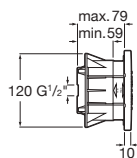

32,60 €

**Puzzle**

Douchette murale encastrée orientable Square,  
1 fonction : Rain.

**A5B3778C00**

Prix

128,00 €

**Puzzle**

Douchette murale encastrée orientable Round,  
1 fonction : Rain.