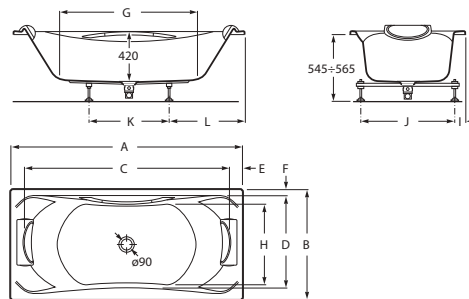

A	B	C	D	E	F	G	H	I	J	K	L	Litr.
1900	1100	1685	980	107,5	60	1230	830	85	930	700	600	335
1800	900	1585	800	107,5	50	1130	650	85	730	620	590	255