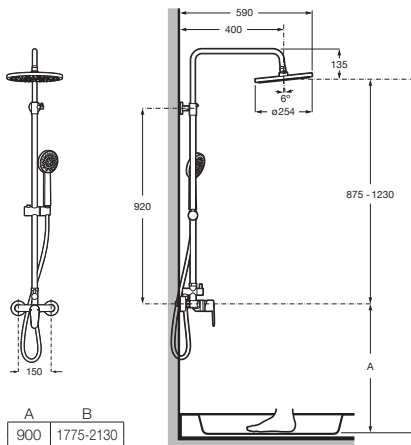

Victoria-M Plus

Colonne de douche télescopique (hauteur réglable de 875 à 1230 mm) équipée d'un mitigeur monocommande Victoria Plus. Livrée avec douchette à main ø100 mm (1 fonction) sur support coulissant et douche de tête orientable ø 254 mm à effet pluie.

A5A9A4FC00 Chromé. Prix
500,00 €

A	B
900	1775-2130
1000	1875-2230
1100	1975-2330
1200	2075-2430