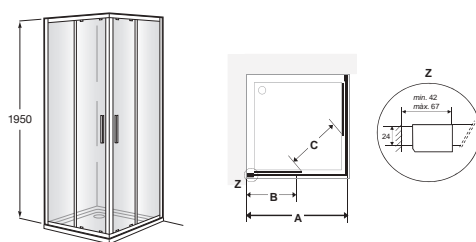

Victoria L2

Paroi avec 1 paroi fixe et 1 panneau coulissant pour accès d'angle à combiner en fonctions des dimensions souhaitées (carrées ou rectangulaires). Verre trempé de sécurité 6mm, transparent. Profilé Argent brillant. Hauteur : 1,95m.

Commander les 2 références des longueurs souhaitées.

	Dimensions du receveur (A)	Min-Max (A et B)	Argent brillant
AM18807012	700	665 - 690	329,00 €
AM18807512	750	715 - 740	338,00 €
AM18808012	800	765 - 790	344,00 €
AM18809012	900	865 - 890	359,00 €
AM18810012	1000	965 - 990	376,00 €
AM18812012	1200	1165 - 1190	403,00 €

COMBINAISON DE 2 PAROIS L2