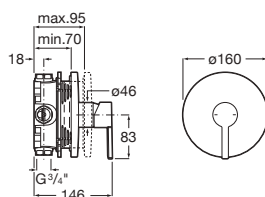

Bain ou douche à encastrer à installer impérativement avec la RocaBox A525869403.

Prix

A5A2B96C00	Chromé.	269,00 €
A5A2B96..0	PVD Everlux.	378,00 €