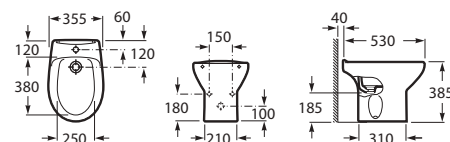

Bidet au sol.

Blanc

A355394003	NF Bidet au sol avec : AV0007200R Jeu de fixations.	109,00 €
A806390004	Abattant laqué.	66,80 €