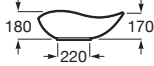

Ohtake

Vasque à poser en Fineceramic®, sans trop plein. Clapet de vidage inclus. Compatible avec les plans Savana.

Blanc Brillant   Couleurs Mates

A327A13..0   540 x 385   412,00 €   495,00 €

Installation recommandée avec le vidage non-obturant A5064039.. (Voir page 521)