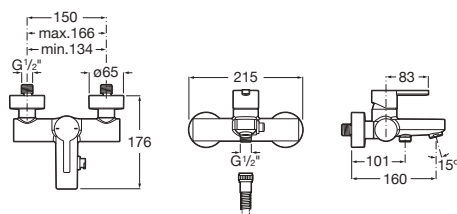

Prix
A5A0296C00	Chromé.	447,00 €
A5A0296..0	PVD Everlux.	626,00 €

Douche mural livré sans flexible, ni douchette.