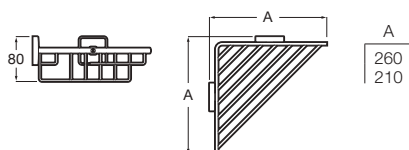

Victoria

Distributeur de savon liquide en métal à fixer au mur.

Prix

A816677001

120,00 €

Victoria

Distributeur de savon liquide en métal à poser.

Prix

A816679001

120,00 €

Victoria

Porte-verre à fixer au mur.

Prix

A816681001

50,90 €

Victoria

Porte-savon grille.

Prix

A816688001

300

104,00 €

A816687001

200

82,60 €

Victoria

Porte-savon grille d'angle.

Prix

A816686001

260

104,00 €

A816685001

210

93,60 €