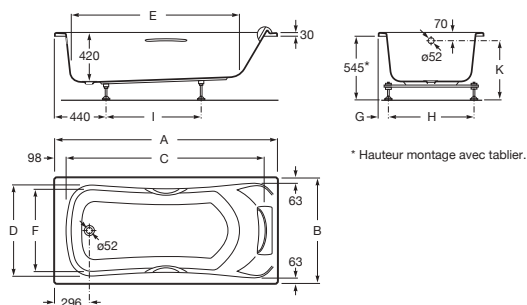

A	B	C	D	E	F	G	H	I	K	Litr.
1900	900	1695	774	1280	695	85	730	810	565-600	300
1800	800	1595	674	1180	590	80	640	810	565-600	240
1700	800	1495	674	1080	590	80	640	700	565-600	225
1700	700	1495	574	1235	485	70	560	700	565-600	181