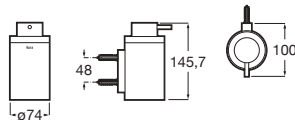

Hotels Round

Distributeur de savon mural avec poussoir.

		Prix
A817596C00	Chromé	116,00 €
A817596C40	Noir mat	152,00 €
A817596B00	Blanc mat	152,00 €