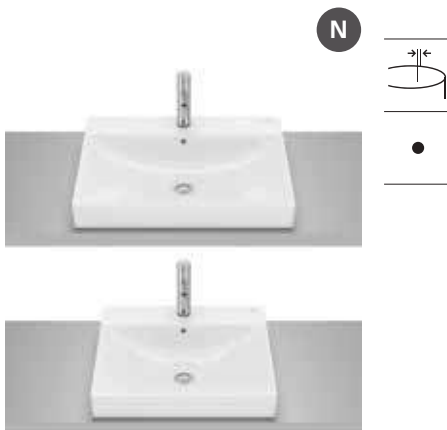

N

Vasque semi-encastée en Fineceramic®, avec trop-plein.

Blanc brillant

A32768N000

600 x 450

406,00 €

A32768L000

500 x 450

398,00 €