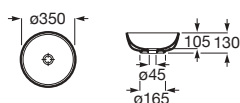

Optica

Vasque à poser sans trop-plein, face extérieure émaillée, sans clapet de vidage.

Blanc Brillant

Couleurs Mates

A327C12..0	Ø 350	102,00 €	122,00 €