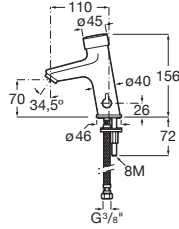

PRE-MIXED WATER

Fluent

Mitigeur temporisé pour lavabo avec sélecteur de température latéral.

A5A3A24C00

Prix
316,00 €

ECO

PRE-MIXED WATER

Fluent

Mitigeur temporisé pour lavabo ECO avec sélecteur de température.

A5A3B24C00

Prix
328,00 €

EAU FROIDE

Fluent

Robinet temporisé pour lavabo.

A5A4A24C00

Prix
185,00 €

EAU FROIDE

ECO

Fluent

Robinet temporisé pour lavabo ECO.

A5A4B24C00

Prix
198,00 €

EAU FROIDE

Fluent

Robinet mural temporisé pour lavabo.

A5A7A24C00

Prix
125,00 €