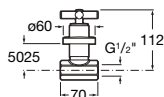

#### Loft

Robinet d'arrêt équerre tête céramique 1/2".

		Prix
<b>A525168000</b>		61,80 €