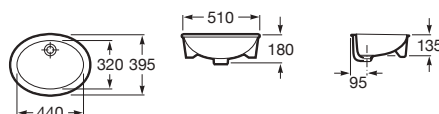

Neo Selene

Vasque à encastrer par dessus ou par dessous avec : AV0017400R Jeu de fixations et avec trop-plein.

Prix

A322307000 510 x 395 **271,00 €**

Plan de découpe encastrement par dessus