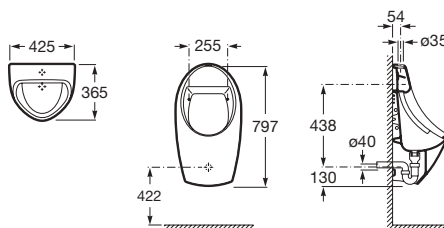

Euret

Urinoir pour alimentation supérieure apparente.

Livré avec : Jeu de fixations, kit de raccordement complet et cache bonde.

Prix

A35945H000			512,00 €

Nécessite une quantité minimale de 2L d'eau à chaque chasse pour fonctionner correctement.