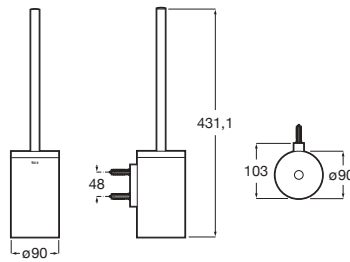

**Hotels Round**

Porte-papier réserve double mural.

		Prix
<b>A817585C00</b>	Chromé	73,40 €
<b>A817585C40</b>	Noir mat	95,50 €
<b>A817585B00</b>	Blanc mat	95,50 €

**Hotels Round**

Porte-balayette mural.

		Prix
<b>A817587C00</b>	Chromé	167,00 €
<b>A817587C40</b>	Noir mat	217,00 €
<b>A817587B00</b>	Blanc mat	217,00 €