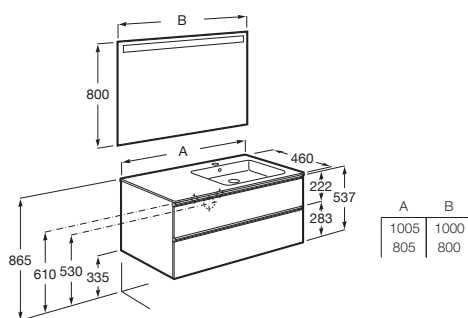

Pack : Meuble 2 tiroirs + lavabo slim + miroir LED Eidos.

Code Éco-participation

Prix

Code produit	Description	Quantité	Code Éco-participation	Prix
A851515...	Lavabo à droite.	1000	010	1.400,00 €
A851514...	Lavabo à gauche.		010	1.400,00 €
A851513...	Lavabo à droite.	800	010	1.112,00 €
A851512...	Lavabo à gauche.		010	1.112,00 €

Unik : Meuble 2 tiroirs + lavabo.

Prix

Code produit	Description	Quantité	Code Éco-participation	Prix
A851482...	Lavabo à droite.	1000	010	1.131,00 €
A851481...	Lavabo à gauche.		010	1.131,00 €
A851480...	Lavabo à droite.	800	010	879,00 €
A851479...	Lavabo à gauche.		010	879,00 €

En option :

Prix

Code produit	Description	Code Éco-participation	Prix
A816826339	Jeu de 2 pieds h. 335 mm alu brillant.	047	48,20 €
A816826458	Jeu de 2 pieds h. 335 mm nickel mat.	047	48,20 €
A816826485	Jeu de 2 pieds h. 335 mm noir mat.	047	48,20 €