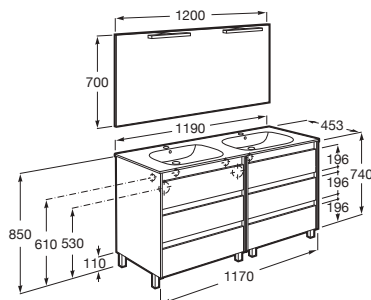

Pack : Meuble 6 tiroirs avec pieds + lavabo double + miroir Victoria + 2 appliques Starlight New.

Code Éco-participation

Prix

A851896...	1200	121	1.580,00 €

Unik : Meuble 6 tiroirs avec pieds + lavabo double.

Prix

A851892...	1200	121	1.304,00 €