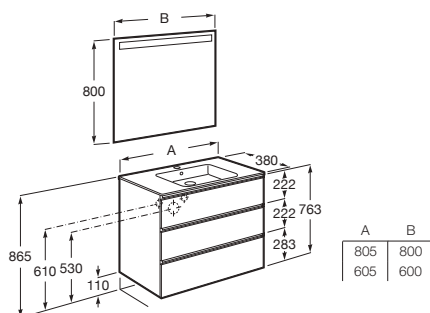

Pack : Meuble 3 tiroirs Compact (P 38 cm) + lavabo slim + miroir LED Eidos.

Code Éco-participation

Prix

Code	Description	Quantité	Code Éco-participation	Prix
A851530...		800	010	1.082,00 €
A851529...		600	010	905,00 €

Unik : Meuble 3 tiroirs Compact (P 38 cm) + lavabo slim.

Prix

Code	Description	Quantité	Code Éco-participation	Prix
A851499...		800	010	850,00 €
A851498...		600	010	706,00 €

En option :

Prix

Code	Description	Code Éco-participation	Prix
A816827339	Jeu de 4 pieds h. 110 mm alu brillant.	047	48,20 €
A816827458	Jeu de 4 pieds h. 110 mm nickel mat.	047	48,20 €
A816827485	Jeu de 4 pieds h. 110 mm noir mat.	047	48,20 €