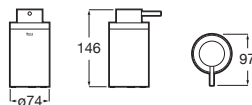

Hotels Round

Distributeur de savon à poser.

		Prix
A817589C00	Chromé	107,00 €
A817589C40	Noir mat	138,00 €
A817589B00	Blanc mat	138,00 €