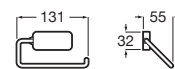

Sonata

Porte-papier rouleau.

			Prix
A817732C00	Chromé		38,80 €
A817732NB0	Noir mat		50,40 €