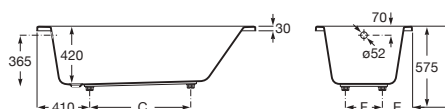

A	B	C	D	E	F	Litr.
1700	750	820	375	220	310	241
1600	750	720	375	220	310	227
1700	700	820	350	215	270	218
1600	700	720	350	215	270	195
1500	700	620	350	215	270	176
1400	700	520	350	215	270	172