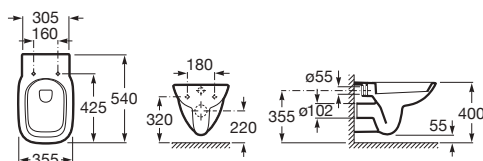

Cuvette de W.C. Rimless suspendue DEBBA SQUARE.

Blanc

A34699L000	Cuvette de W.C. suspendue sans bride.	221,00 €
A8019D200B	Abattant double thermodur laqué frein de chute en Supralit®, fixation par le dessus, déclinable.	126,00 €
A8019D000B	Abattant double laqué avec charnières en acier inoxydable en Supralit®, fixation par le dessus.	70,90 €
A8019D2005	Abattant double slim frein de chute, en Urea déclinable.	126,00 €
A34H99L000	Pack WC composé de : Cuvette de W.C. suspendue sans bride. Abattant double laqué frein de chute, en Supralit®, fixation par le dessus, déclinable. 17,6 kg.	362,00 €