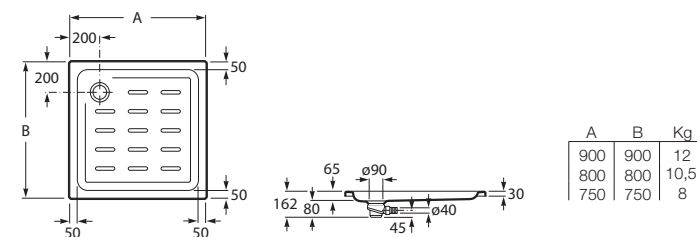

Easy-STA

Receveur acrylique à poser ou à encastrer.

Prix

Code	Forme	Dimensions	Prix
A276081000	Carré	900 x 900	379,00 €
A276080000		800 x 800	364,00 €
A276079000		750 x 750	342,00 €
A276088000		1000 x 700	448,00 €
A276087000		900 x 750	364,00 €

Bonde ø 90 mm comprise.