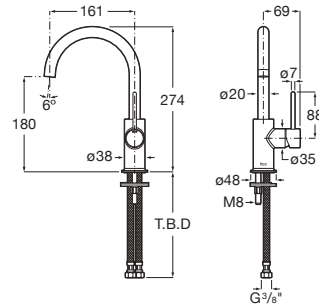

N

Lavabo "L" avec poignée latérale corps lisse avec flexibles d'alimentation et poignée fine. Ouverture sur l'eau froide.

		Prix
A5A4A3FC00	Chromé.	204,00 €
A5A4A3FCN0	PVD Titanium Black.	286,00 €

Vidage clic-clac à commander séparément (voir page 515).