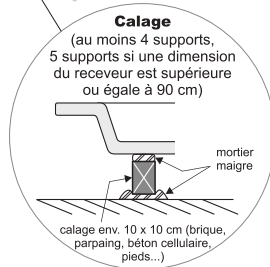

Instructions de pose des receveurs de douche à poser ou à encastrer en céramique

Le receveur ne doit subir aucune modification (sciage, meulage de renfort...) autre que celles prévues par le fabricant.

Le contact direct de plâtre ou de colle pour plaques ou carreaux de plâtre avec la sous-face du receveur est à proscrire. Il ne doit pas y avoir de blocage vertical ni latéral du receveur.

Conformément aux instructions publiées par l'Association Française des Industries de la Salle de Bains - 2009/03

Installation accessible des receveurs de douche à encastrer en céramique Instructions de pose.

Le receveur ne doit subir aucune modification (sciage, meulage de renfort...) autre que celles prévues par le fabricant.

Le contact direct de plâtre ou de colle pour plaques ou carreaux de plâtre avec la sous-face du receveur est à proscrire. Il ne doit pas y avoir de blocage vertical ni latéral du receveur.