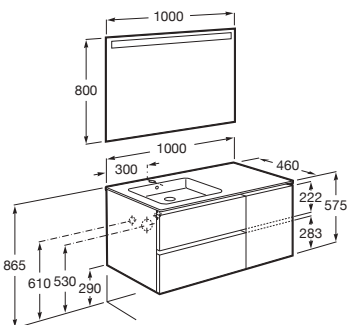

Pack : Meuble 2 tiroirs, 1 porte + lavabo slim + miroir LED Eidos.

Code Éco-participation

Prix

A851998...	Lavabo à gauche.	1000	062	1.400,00 €
A851999...	Lavabo à droite.		062	1.400,00 €

Unik : Meuble 2 tiroirs, 1 porte + lavabo slim.

Prix

A851996...	Lavabo à gauche.	1000	062	1.131,00 €
A851997...	Lavabo à droite.		062	1.131,00 €

En option :

Prix

A816826339	Jeu de 2 pieds h. 335 mm alu brillant.	047	48,20 €
A816826458	Jeu de 2 pieds h. 335 mm nickel mat.	047	48,20 €
A816826485	Jeu de 2 pieds h. 335 mm noir mat.	047	48,20 €