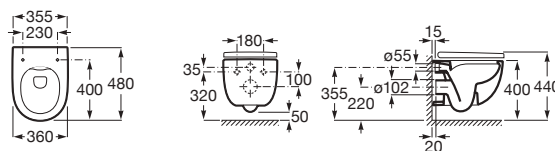

Cuvette de W.C. compacte suspendue Rimless.

Blanc

A346244000 ¹⁾	Cuvette suspendue compacte (avec fixations apparentes) sans bride.	349,00 €
A8012AC00B	Abattant double laqué frein de chute en Supralit®.	164,00 €
A8012AB00B	Abattant double laqué avec charnières en acier inoxydable en Supralit®.	92,30 €
A8012B2002	Abattant double slim frein de chute en Urea déclinable.	164,00 €

Le flexible d'alimentation du réservoir n'est pas fourni.