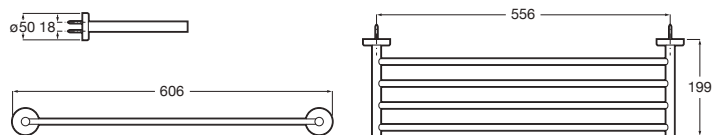

Compas

Porte-papier sans couvercle double.

A817687C00		39,80 €