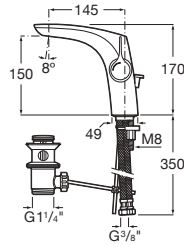

Lavabo monotrou, corps lisse, livré avec vidage clic-clac et flexibles d'alimentation. Ouverture sur l'eau froide.

A5A323AC00 Chromé.

Prix
521,00 €

A5A323A..0 PVD Everlux.

710,00 €