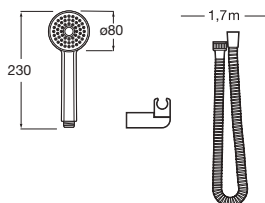

Stella 80/3

Composé d'une douchette Stella, support articulé et d'un flexible. La douchette est équipée de 3 fonctions: Rain, Tonic et Pulse. Chromé.

Prix

A5B1303C00*

49,00 €

Stella 80/1

Composé d'une douchette Stella, support articulé et d'un flexible. La douchette est équipée d'une fonction : Rain. Chromé.

Prix

A5B9303C00*

44,70 €

N

Stella 100/3

Composé d'une douchette Stella Ø 100, support articulé et d'un flexible PVC satiné de 1,70m. La douchette est équipée de 3 fonctions : Rain, Tonic et Pulse. Débit 8 L/min.

Prix

A5B8313C00 Chromé.

43,70 €

A5B8313NB0 Noir mat.

56,70 €

A5B8313B00 Blanc mat.

56,70 €