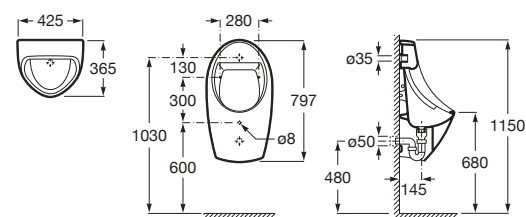

Euret

Urinoir pour alimentation encastrée par l'arrière.

Livré avec : Jeu de fixations, kit de raccordement complet et cache bonde.

Prix

A35945F000			512,00 €