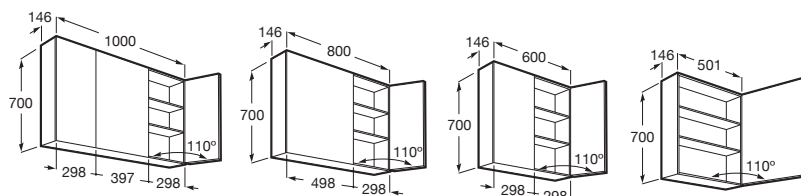

Luna

Armoire de toilette avec 1, 2 ou 3 portes, miroir extérieur. Encadrement blanc satiné mat.

			Code Éco-participation	Prix
A857377472	3 portes.	1000 x 700	062	595,00 €
A857376472	2 portes.	800 x 700	059	489,00 €
A857375472		600 x 700	059	385,00 €
A857374472	1 porte.	500 x 700	059	336,00 €