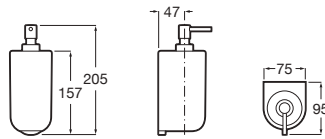

Onda

Distributeur de savon liquide mural.

A3870ZC000

Prix

78,20 €