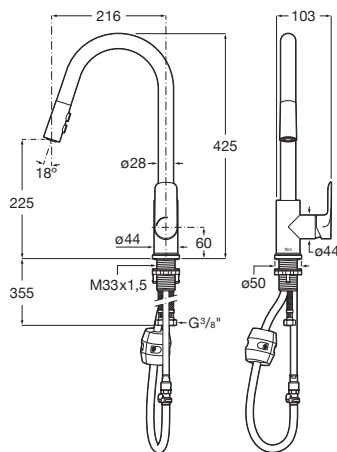

Prix

**A5A816EC00**

Chromé.

238,00 €

**A5A816ENB0**

Noir mat.

309,00 €

9L/min