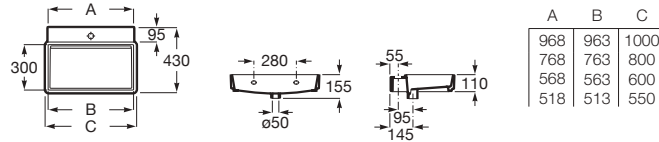

N

Lavabo mural percé 2 trous avec jeu de fixations.

Blanc brillant    Blanc mat

<b>A327699..0</b>	1000 x 430	602,00 €	722,00 €
-------------------	------------	----------	----------

N

Lavabo mural asymétrique avec jeu de fixations.