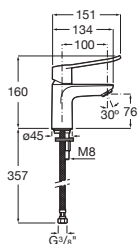

N

Mitigeur pour lavabo "M", corps lisse avec flexibles d'alimentation, sans vidage.
Poignée gérontologique ajourée personne à mobilité réduite.

Prix

A5A3E5GC00

163,00 €