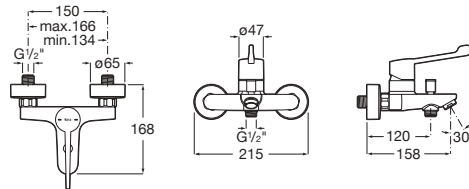

**A5A765GC00**

Prix  
209,00 €

N

Mitigeur bain-douche mural avec inverseur automatique, sans flexible ni douchette.  
Poignée gérontologique pour personne à mobilité réduite.

**A5A025GC00**

Prix  
102,00 €