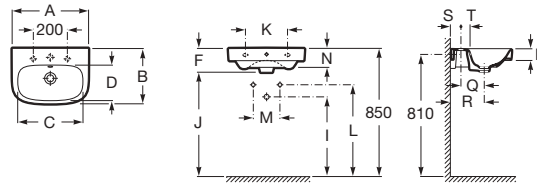

# Debba

Des lignes rondes et simples caractérisent cette collection au design compact et extrêmement facile à associer.

Finitions porcelaine

00  
Blanc brillant

○●○

Lavabos pour colonne, semi-colonne.

		Blanc
<b>A325993000</b>	Lavabo avec trop plein, livré avec jeu de fixations AV0007500R.	105,00 €
<b>A325994000</b>		97,40 €
<b>A325995000</b>		95,90 €
<b>A325996000</b>		83,40 €
<b>A325997000</b>		73,00 €
<b>A335990000</b>	Colonne.	75,50 €
<b>A337991000</b>	Semi-colonne.	62,30 €
<b>A337992000</b>	Semi-colonne pour lavabo 450 x 370.	87,20 €