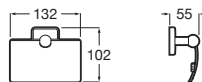

Victoria

Porte-papier rouleau.

A816662001

Prix

59,70 €