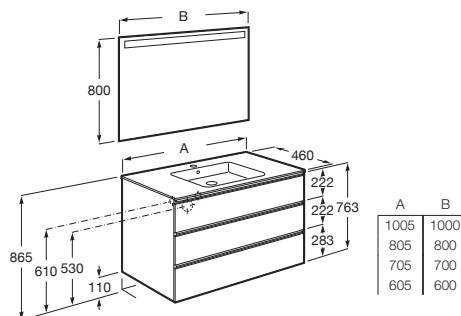

Pack : Meuble 3 tiroirs + lavabo slim + miroir LED Eidos.

Code Éco-participation

Prix

A851855...	1000	062	1.570,00 €
A851519...	800	062	1.246,00 €
A851518...	700	010	1.139,00 €
A851517...	600	010	1.036,00 €

Unik : Meuble 3 tiroirs + lavabo slim.

Prix

A851853...	1000	062	1.298,00 €
A851486...	800	062	1.012,00 €
A851485...	700	010	924,00 €
A851484...	600	010	836,00 €

En option :

Prix

A816827339	Jeu de 4 pieds h. 110 mm alu brillant.	047	48,20 €
A816827458	Jeu de 4 pieds h. 110 mm nickel mat.	047	48,20 €
A816827485	Jeu de 4 pieds h. 110 mm noir mat.	047	48,20 €