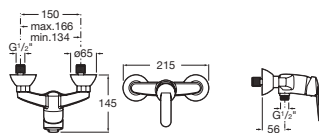

Douche mural avec raccords excentrés et clapet anti-retour, livré sans flexible, ni douchette.

Prix

A5A2125C0F*

85,30 €

NF IA E1 C2 A3 U3

Victoria