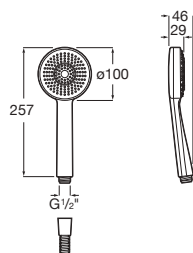

Stella 100/1

Douchette Ø 100, avec 1 fonction : Rain. Chromé.

Prix

A5B9B03C00*		20,10 €