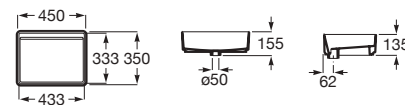

420,00 €

N

Cuvette de WC au sol Rimless® avec réservoir attenant.

**A342697..0**

Cuvette au sol sans bride Rimless à évacuation duale adossée au mur. 620 mm.

Blanc brillant

Blanc mat

490,00 €