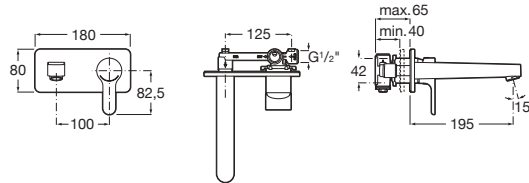

Mitigeur pour lavabo à encastrer. A installer avec le corps à encastrer A5252206..

Prix

A5A3L09C00	Chromé.	237,00 €
A5A3L09NBO	Noir mat.	308,00 €