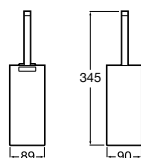

Rubik

Porte-balayette à poser.

		Prix
A816852001	Blanc mat	95,60 €
A816852024	Noir mat	112,00 €