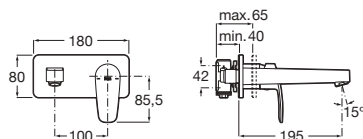

Bidet monotrou à jet mobile livré avec vidage automatique en hostalène et flexibles d'alimentation.

A5A6098C00

Prix
129,00 €