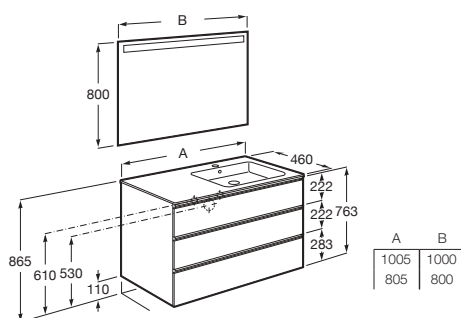

**Pack :** Meuble 3 tiroirs Compact (P 38 cm) + lavabo slim + miroir LED Eidos.

Code Éco-participation

Prix

Code	Description	Quantité	Code Éco-participation	Prix
A851530...		800	010	1.082,00 €
A851529...		600	010	905,00 €