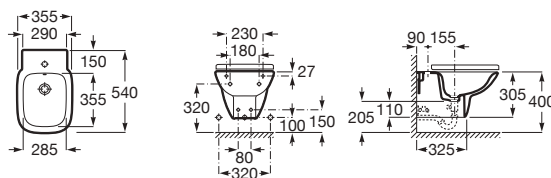

Bidet suspendu DEBBA SQUARE.

Blanc

A355995000	Bidet suspendu.	218,00 €
A8069D200B	Abattant laqué frein de chute en Supralit®.	143,00 €
A8069D000B	Abattant laqué en Supralit®.	78,60 €