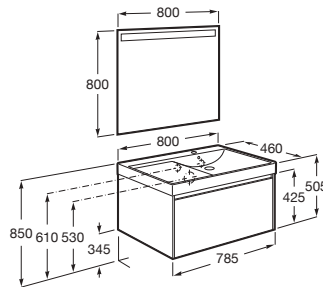

Pack : Meuble 1 tiroir + lavabo en Fineceramic® + miroir LED Eidos.

Code Éco-participation

Prix

A851721...	Lavabo à droite.	800	113	1.128,00 €
A851722...	Lavabo à gauche.		113	1.128,00 €

Unik : Meuble 1 tiroir + lavabo en Fineceramic®.

Prix

A851719...	Lavabo à droite.	800	113	895,00 €
A851720...	Lavabo à gauche.		113	895,00 €