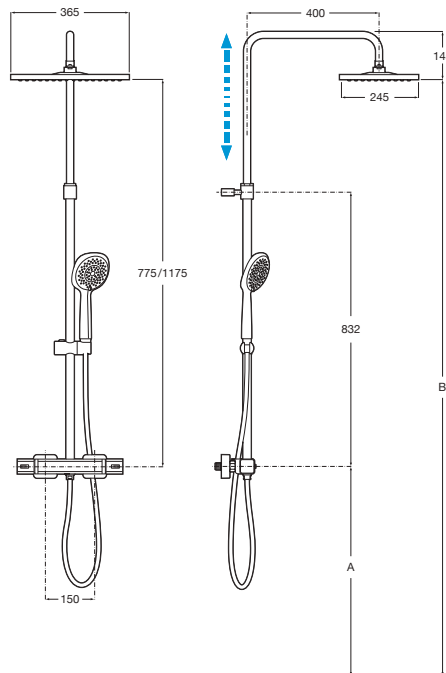

**A5A201AC00** Chromé.

Prix  
1.111,00 €

Débit de 5 l/min pour la douchette et 9 l/min pour la douche de tête avec 2 bars minimum de pression.

Douche de tête orientable