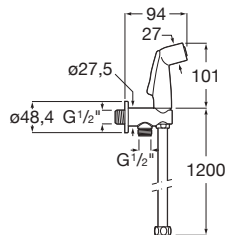

Prix

A5B9230C00	156,00 €