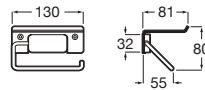

Sonata

Porte-papier rouleau avec tablette.

			Prix
A817731C00	Chromé		66,30 €
A817731NB0	Noir mat		86,20 €