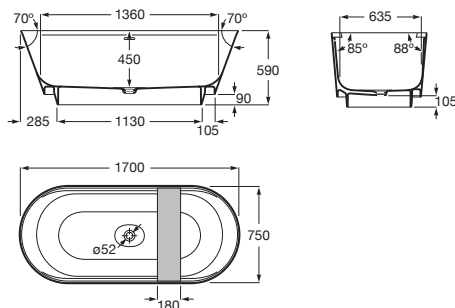

En option :

Prix

<b>A248674000</b>	Appuie-tête avec contre-poids en bois. Gris.	285 x 290 x 30	175,00 €
-------------------	--	----------------	----------

STONEX®