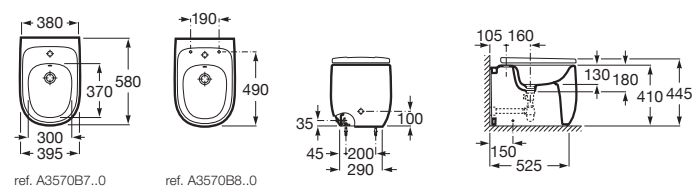

Bidet au sol.

Blanc brillant Finitions mates

A3570B7..0	Sans perçage pour fixation de l'abattant.	501,00 €	602,00 €
A3570B8..0	Avec perçage pour fixation de l'abattant.	786,00 €	947,00 €
A806B82..B	Abattant laqué frein de chute, en Supralit®.	131,00 €	156,00 €

ref. A3570B7..0

ref. A3570B8..0