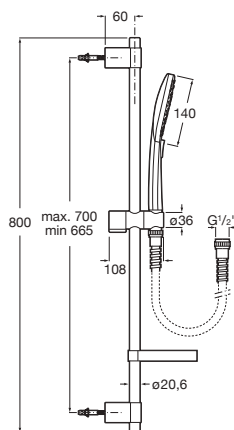

### Plenum Square

Composé d'une barre coulissante 800 mm, d'une douchette Plenum Square, d'un flexible PVC satiné de 1,70 m et porte-savon. Douchette chromée ou chromée / blanche.

		Prix
<b>A5B1A10C00*</b>	Chromé.	187,00 €
<b>A5B1A10CB0*</b>	Chromé / blanc.	200,00 €