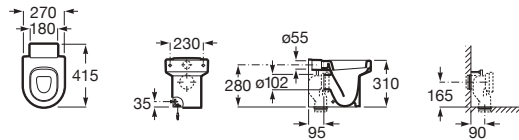

## Wing

Séparateur d'urinoirs en porcelaine, livré avec jeu de fixations.

Prix

**A387090000**

**279,00 €**

**Happening**

Cuvettes enfants.

		Prix
<b>A347115000</b>	Cuvette de W.C. pour enfants alimentation indépendante à évacuation duale avec : AV0007600R Jeu de fixations. AV0016200R Raccord d'alimentation.	256,00 €
<b>A801116..4</b>	Lunette (blanche : 00, jaune : 71).	94,60 €