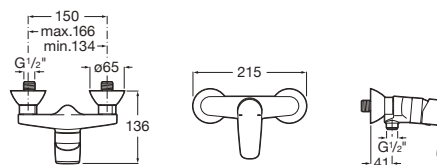

Douche mural livré avec raccords, sans flexible ni douchette.

Prix

A5A2198C0F

122,00 €

IA E1 C2 A2 U3

Bain-douche à encastrer avec inverseur automatique.
Corps d'encastrement inclus.

Prix

A5A0698C00

219,00 €