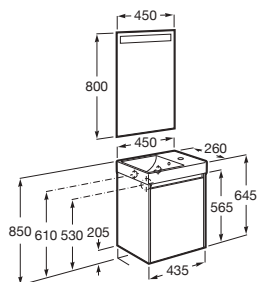

Pack : Meuble compact (P 26 cm) 1 porte + lave-mains en Fineceramic® + miroir LED Eidos.

Code Éco-participation

Prix

A851696...	450	107	695,00 €

Unik : Meuble compact (P 26 cm) 1 porte + lave-mains en Fineceramic®.

Prix

A851678...	450	107	515,00 €