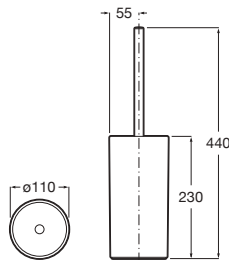

Prix

133,00 €

**Onda**

Porte-balayette mural.

A3870ZE000

Prix

138,00 €

**Onda**