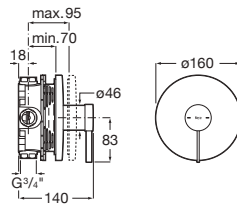

Bain ou douche à encastrer 1 voie, à installer impérativement avec la RocaBox A525869403.

		Prix
A5A2B9EC00	Chromé.	234,00 €
A5A2B9E..0	PVD Everlux.	326,00 €
A5A2B9ENB0	Noir mat.	304,00 €