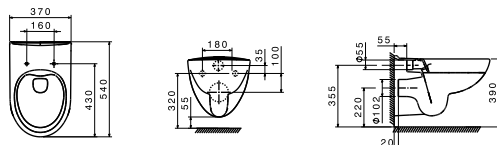

Cuvette de W.C. Rimless suspendue.

Blanc

<b>A346393000</b>	Cuvette de W.C. suspendue sans bride.	231,00 €
<b>A34H398000</b>	<b>NF</b> Pack WC composé de : Cuvette de W.C. suspendue sans bride. Abattant double Slim frein de chute, déclipable en Urea.	289,00 €