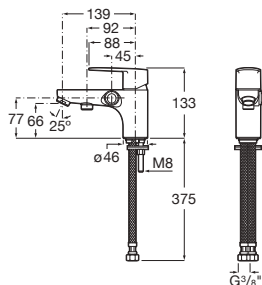

Bain-douche monotrou avec inverseur automatique et clapet anti-retour, sans flexible ni douchette.

A5A054FC0F

Prix
111,00 €

En cours