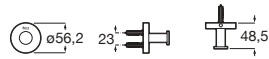

		Prix
A817570C00	Chromé	35,60 €
A817570C40	Noir mat	46,50 €
A817570B00	Blanc mat	46,50 €

**Hotels Round**

Patère double.

		Prix
A817571C00	Chromé	42,90 €
A817571C40	Noir mat	56,40 €
A817571B00	Blanc mat	56,40 €