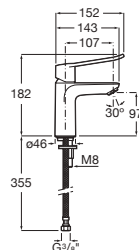

N

Mitigeur pour lavabo "S", corps lisse avec flexibles d'alimentation, sans vidage.
Poignée gérontologique pour personne à mobilité réduite.

Prix

A5A325GC00

116,00 €

N

Mitigeur pour lavabo "M", corps lisse avec flexibles d'alimentation, sans vidage.
Poignée gérontologique pour personne à mobilité réduite.

Prix

A5A3B5GC00

163,00 €

N

Mitigeur pour lavabo "S", corps lisse avec flexibles d'alimentation, sans vidage.
Poignée gérontologique ajourée pour personne à mobilité réduite.

Prix

A5A3D5GC00

116,00 €

N

Mitigeur pour lavabo "M", corps lisse avec flexibles d'alimentation, sans vidage.
Poignée gérontologique ajourée personne à mobilité réduite.

Prix

A5A3E5GC00

163,00 €