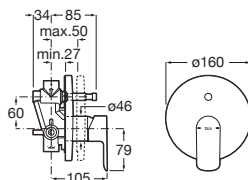

A5A066EC00	Chromé.	192,00 €
A5A066ENB0	Noir mat.	248,00 €
A5A066EB00	Blanc mat.	248,00 €

Bain ou douche à encastrer 1 voie. Corps d'encastrement inclus.

Prix