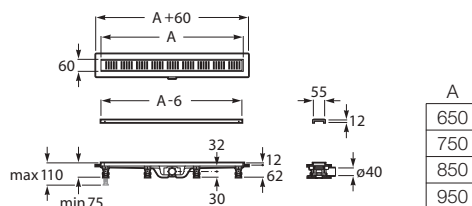

In-Drain Basic

Vidage sans tissu géotextile, avec caniveau.

Prix

A276305000	650 x 60	186,00 €
A276306000	750 x 60	208,00 €
A276307000	850 x 60	227,00 €
A276308000	950 x 60	232,00 €