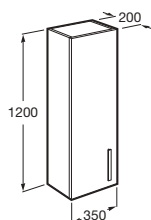

Colonne réversible avec ouverture et poignée réglables.

Code Éco-participation

Prix

A856887...		1200	113	744,00 €

En option :

Code Éco-participation

Prix

A816820409	Une boîte de rangement supplémentaire.	208 x 100	094	46,20 €
A816819409		90 x 90	095	13,40 €
A816760001	Porte-serviettes pour meuble.		047	156,00 €
A816761001	Set de 2 patères pour meuble.		047	94,00 €