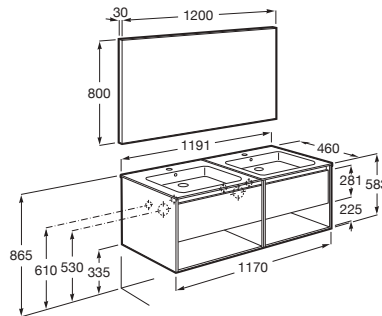

En option :

		Code Éco-participation	Prix
<b>A817018339</b>	Jeu de 2 pieds h. 285 mm alu brillant.	047	48,20 €

N

Pack : Meuble 1 tiroir avec niche inférieure + lavabo + miroir Victoria + applique Starlight New.