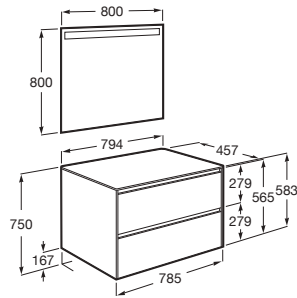

Pack : Meuble 2 tiroirs pour vasque à poser (non incluse) + miroir LED Eidos.

			Code Éco-participation	Prix
A851715...	Pour vasque à droite.	800	062	1.252,00 €
A851717...	Pour vasque à gauche.		062	1.252,00 €

Meuble 2 tiroirs pour vasque à poser (non incluse).

				Prix
A851727...	Pour vasque à droite.	800	062	1.017,00 €
A851729...	Pour vasque à gauche.		062	1.017,00 €