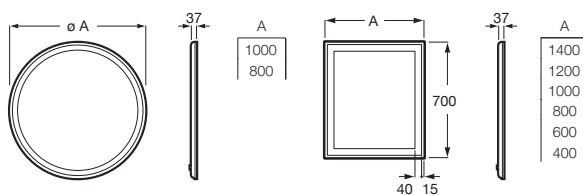

Iridia

Miroir rond ou rectangulaire avec entourage LED IP 44 d'intensité variable et antibuée activables par capteurs.

		Code Éco-participation	Prix
A812338000	Ø 1000	25050	954,00 €
A812337000	Ø 800	25050	901,00 €
A812347000	1400 x 700	25050	1.352,00 €
A812346000	1200 x 700	25050	1.262,00 €
A812342000	1000 x 700	25050	1.144,00 €
A812341000	800 x 700	25050	1.048,00 €
A812340000	600 x 700	25050	979,00 €
A812339000	400 x 700	25050	901,00 €

Prisma Confort

Miroir avec lampe à LED intégrée IP 44, plaque antibuée et éclairage d'ambiance inférieur. Activable par capteurs.

		Code Éco-participation	Prix
A812277000	1300 x 800	25050	952,00 €
A812268000	1200 x 800	25050	934,00 €
A812267000	1100 x 800	25050	876,00 €
A812266000	1000 x 800	25050	817,00 €
A812265000	900 x 800	25050	770,00 €
A812264000	800 x 800	25050	716,00 €
A812263000	600 x 800	25050	658,00 €