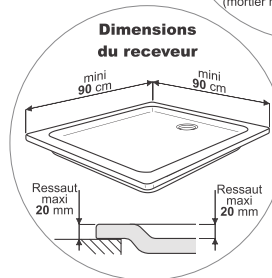

Conformément aux instructions publiées par l'Association Française des Industries de la Salle de Bains - 2009/01