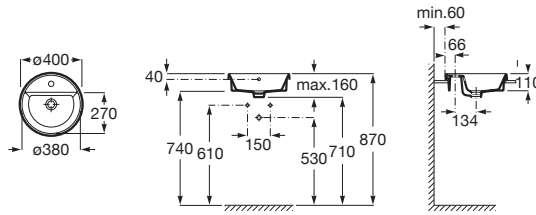

Blanc

A3270Y4000

Round

Ø400

182,00 €

Vasque à encastrer avec trop-plein.