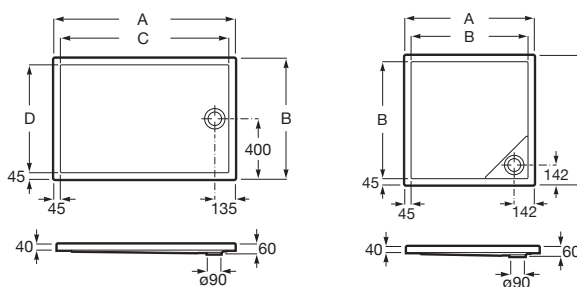

Granada

Receveur acrylique. Épaisseur de 40 mm.

			Prix
A276255000	Carré	900 x 900	339,00 €
A276253000		800 x 800	326,00 €
A276343000	900	1400 x 900	431,00 €
A276340000		1200 x 900	396,00 €
A276337000		1000 x 900	369,00 €
A276263000	800	1400 x 800	414,00 €
A276262000		1200 x 800	375,00 €
A276261000		1000 x 800	354,00 €

En option :

			Prix
A27M052000	Jeu de 5 pieds pour receveur Granada.		31,50 €

Bonde ø 90 mm non comprise.

A	B	C	D	Kg
1400	900	1300	810	21
1200	900	1100	810	17
1000	900	900	810	13
1400	800	1300	710	19
1200	800	1100	710	15
1000	800	900	710	11
900	900	810	810	11
800	800	710	710	10