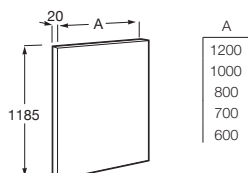

Prix

A812353000	1200 x 1185	193,00 €
A812352000	1000 x 1185	158,00 €
A812351000	800 x 1185	138,00 €
A812350000	700 x 1185	124,00 €
A812349000	600 x 1185	111,00 €

Saphir

Miroir (avec pince pour applique). Non compatible avec la plaque antibuée.