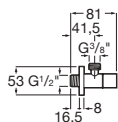

Square

Robinet d'arrêt équerre SQUARE tête céramique 1/2".

		Prix
A525167900	Chromé.	34,90 €
A5251679..	PVD Everlux.	48,90 €
A5251679NB	Noir mat.	45,40 €
A5251679B0	Blanc mat.	45,40 €