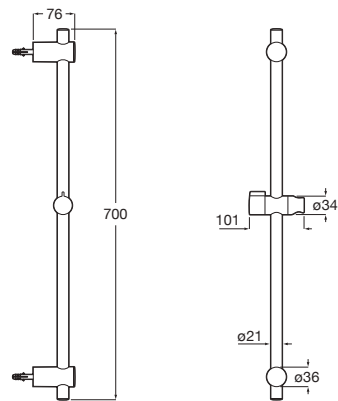

Stella

Barre de 700 mm avec support de douchette coulissant. Chromé.

			Prix
A5B0713C00		700	41,70 €