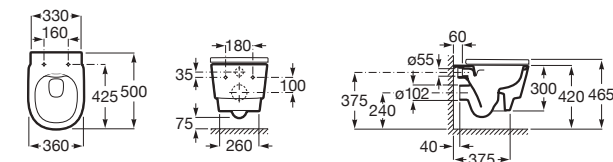

N

Cuvette de W.C. suspendue Rimless.

A346697..0

Cuvette suspendue sans bride Rimless avec fixations cachées. 500 mm.

Blanc brillant

Blanc mat

418,00 €

502,00 €

A801F02..2

Abattant double frein de chute en Urea déclipable.

160,00 €

192,00 €