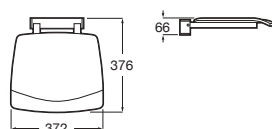

Access Confort

Siège rabattable.

Prix

A816970009

Blanc.

(1)

A816970012

Noir.

(1)