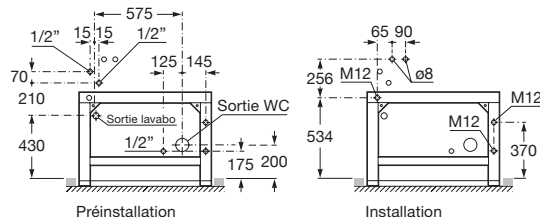

W + W

Lavabo, cuvette de W.C. et mitigeur progressif Singles.

Abattant double laqué frein de chute et bâti-support inclus.

Mieux qu'un deux en un, W+W combine les 3 valeurs essentielles de Roca:

- Innovation : ce concept très novateur a été développé par le Roca Innovation Lab.
- Respect de l'environnement : une économie d'eau de 25% peut être réalisée par rapport à l'utilisation d'un lavabo associé à un WC traditionnel (3/6 litres).
- Esthétisme : un design réussi signé Gabriele et Oscar Buratti.

Blanc

A893020001

4.451,00 €

Pré-installation à prévoir.