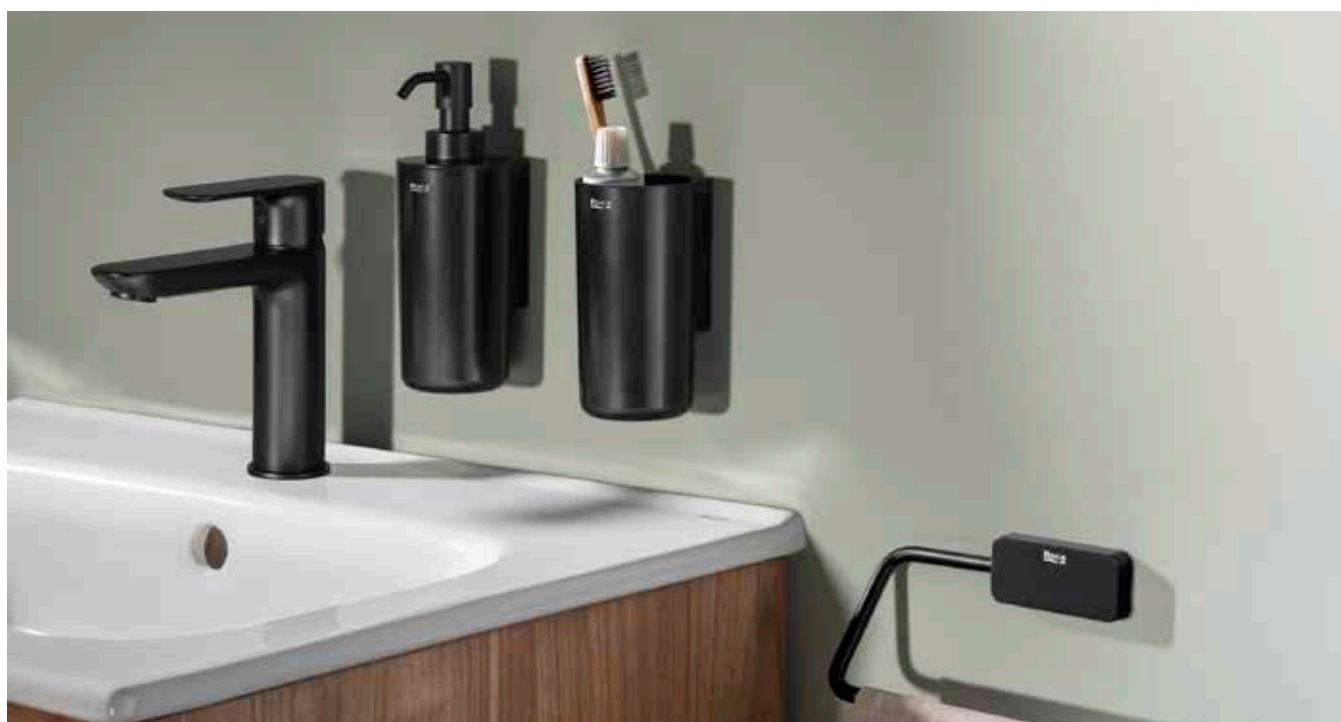

Prix
A817735C00	Chromé	66,30 €
A817735NB0	Noir mat	86,20 €