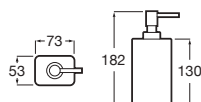

Ona

Distributeur de savon liquide à poser.

			Prix
A817673C60		Blanc mat	44,20 €
A817673C70		Vert mat	44,20 €
A817673C80		Gris mat	44,20 €