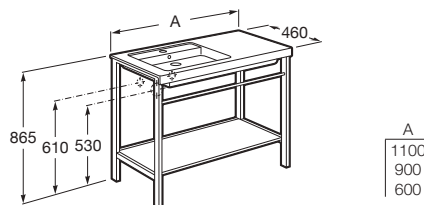

Prisma

Pieds de lavabo en acier inoxydable avec porte-serviettes intégré et tablette en mélaminé laqué. Lavabo vendu séparément.

Prix

A856749001	Pour lavabo de :	1100	916,00 €
A856748001		900	835,00 €
A856746001		600	742,00 €