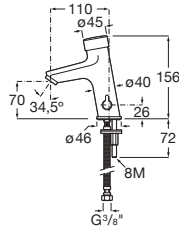

Fluent

Mitigeur temporisé pour lavabo ECO avec sélecteur de température.

A5A3B24C00

Prix
328,00 €