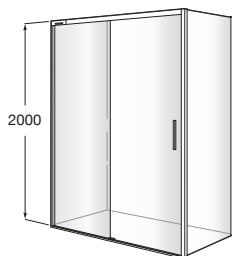

Naray LF

Paroi fixe en retour compatible avec les portes coulissantes L2-E. Verre transparent et profilé argent brillant ou noir mat. Hauteur : 2m. Traitement Maxiclean inclus.

	Dimensions du receveur (B)	Dimensions montage Min - Max (B)	2 Argent brillant	6 Noir mat
AM2842BC7D001.NMN	700	670 - 705	403,00 €	444,00 €
AM2842EE7D001.NMN	750	720 - 755	415,00 €	457,00 €
AM2843207D001.NMN	800	770 - 805	426,00 €	469,00 €
AM2843847D001.NMN	900	870 - 905	489,00 €	538,00 €

COMBINAISON NARAY LF + NARAY L2-E