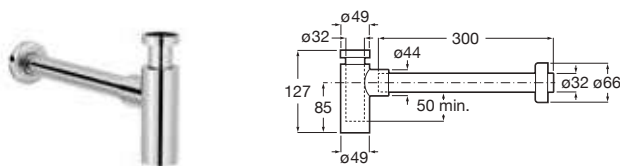

Siphon laiton.		Chromé	A5064070CO 61,20 €
		Noir mat	A5064070NB 79,60 €
		Blanc mat	A5064070BO 79,60 €
		Titanium black	A5064070CN 85,70 €
		Rose Gold	A5064070RG 85,70 €
		Titanium black brossé	A5064070NM 85,70 €

Siphon laiton. Chromé.		Pour lavabo	Longueur du tube 250 mm	A506401614	27,30 €
		Pour bidet	Longueur du tube 300 mm	A506401814	30,80 €