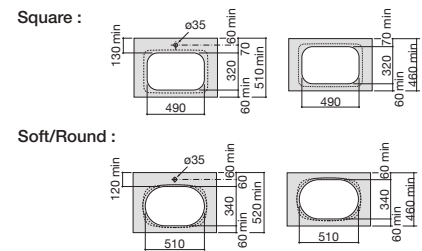

Plans de découpe