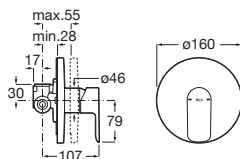

Prix

<b>A5A226EC00</b>	Chromé.	134,00 €
<b>A5A226ENB0</b>	Noir mat.	175,00 €
<b>A5A226EB00</b>	Blanc mat.	175,00 €