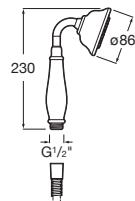

1.026,00 €

Douchette Ø 86, avec 1 fonction : Rain.

Prix

**A5B114BC00**

56,10 €

Evier monotrou à bec tube mobile, livré avec vidage clic-clac et flexibles d'alimentation.

Prix

**A5A844BC00**