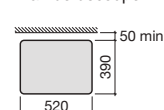

Plan de découpe