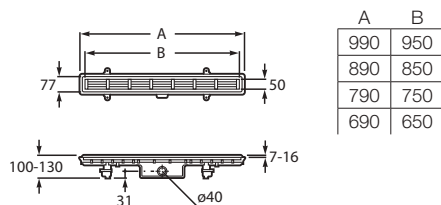

Prix	
A276089000	Caniveau avec tissu géotextile d'étanchéité à recouvrir d'une grille X1 ou X2.	650 x 50	591,00 €
A276090000		750 x 50	603,00 €
A276153000		850 x 50	673,00 €
A276091000		950 x 50	707,00 €

In-Drain X3 à carreler