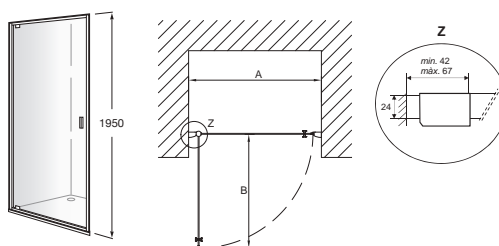

Victoria PE

Porte pivotante à 90°, à installer entre 2 murs ou avec un retour fixe latéral Victoria LF. Verre transparent. Profilé Argent brillant. Hauteur : 1,95m.

	Dimensions du receveur (A)	Dimensions montage (A)	Dimensions montage Min - Max (B)	Argent brillant
AM19107012	700	660 - 710	525	506,00 €
AM19108012	800	760 - 810	625	522,00 €
AM19109012	900	860 - 910	725	538,00 €

Cette paroi fixe ne peut être posée seule.