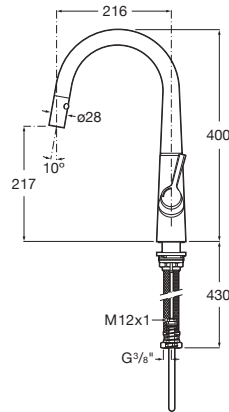

Syra

Mitigeur évier monotrou à bec tube mobile incurvé, livré avec flexibles
d'alimentation. Chromé.

A5A842AC00

Prix
466,00 €