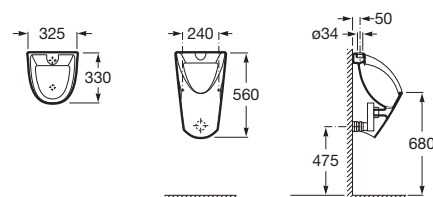

Chic

Urinoir pour alimentation encastrée par l'arrière.
Livré avec : Kit d'alimentation composé de : Nez d'alimentation, siphon et jeu de fixations (AV0004100R).

Prix

A35945J000

276,00 €

Nécessite une quantité minimale de 2L d'eau à chaque chasse pour fonctionner correctement.