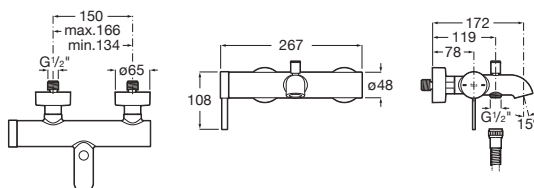

Bain-douche mural avec inverseur automatique, raccords excentrés et clapet anti-retour, livré sans flexible, ni douchette.

Prix

A5A029EC00	Chromé.	316,00 €
A5A029E..0	PVD Everlux.	443,00 €
A5A029ENB0	Noir mat.	411,00 €