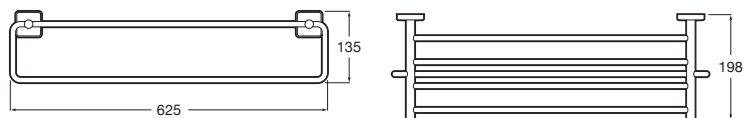

Victoria

Porte serviettes de réserve.

Code	Dimensions	Prix
A816660001	600	182,00 €