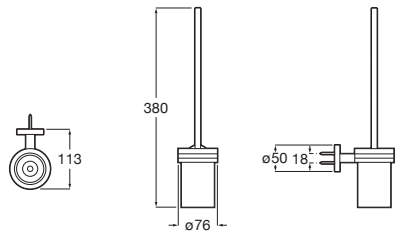

Compas

Porte-papier rouleau.

A817677C00

Prix

39,80 €

Compas

Porte-papier sans couvercle.

A817685C00 Gauche.

A817684C00 Droite.

Prix

33,70 €

33,70 €

Compas

Porte balayette mural.

A817690C00

Prix

66,30 €