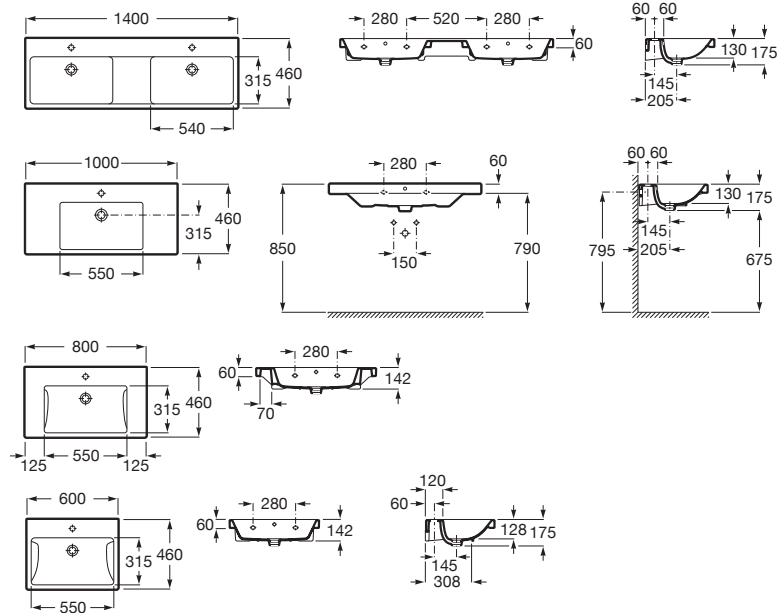

Blanc
A3270MU000	Double	1400 x 460	492,00 €
A3270MA000		1000 x 460	338,00 €
A3270M0000		800 x 460	257,00 €
A3270M1000		600 x 460	215,00 €