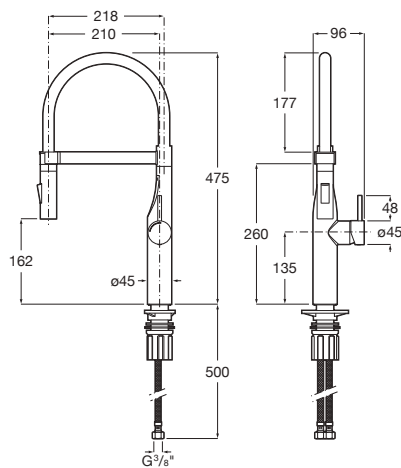

Glera Pro

Mitigeur évier monotrou semi-professionnel à bec tube mobile en caoutchouc, et douchette extractible 2 fonctions, livré avec flexibles d'alimentation. Chromé.

Prix

A5A884DC00

198,00 €