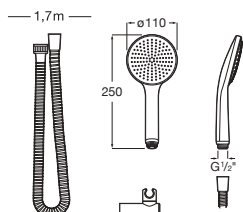

Sensum Round 130/4

Composé d'une douchette Sensum Round, support articulé et d'un flexible PVC satiné. La douchette est équipée de 4 fonctions: Rain, Tonic, Pulse et NightRain. Chromé.

A5B1307C00*

Prix

79,60 €

Sensum Square 130/4

Composé d'une douchette Sensum Square, support articulé et d'un flexible PVC satiné. La douchette est équipée de 4 fonctions: Rain, Tonic, Pulse et NightRain. Chromé.

A5B1308C00*

Prix

79,60 €

N

Sensum Round 110/3

Composé d'une douchette Sensum Round Ø 110, support articulé et d'un flexible PVC satiné de 1,70m. La douchette est équipée de 3 fonctions: Rain, Tonic et Pulse. Débit 6 L/min.

A5BG309C00

Chromé.

Prix

79,60 €

A5BG309NBO

Noir mat.

103,00 €

A5BG309B00

Blanc mat.

103,00 €