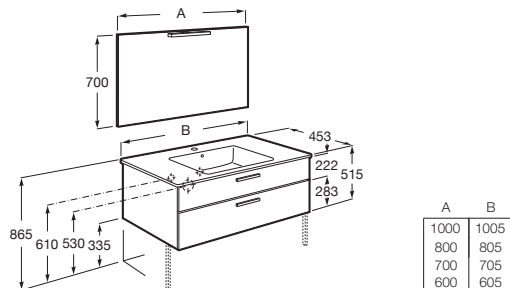

Pack : Meuble 2 tiroirs + lavabo + miroir Victoria + applique Starlight New.

Code Éco-participation

Prix

A851605...	1000	010	1.017,00 €

A851604...	800	010	799,00 €

A851603...	700	010	733,00 €

A851602...	600	113	672,00 €

Unik : Meuble 2 tiroirs + lavabo.

Prix

A851595...	1000	010	838,00 €

A851594...	800	010	651,00 €

A851593...	700	010	595,00 €

A851592...	600	113	539,00 €

A commander séparément :

Prix

AU0014100R	Siphon gain de place.	80,40 €

En option :

Prix

A816826339	Jeu de 2 pieds h. 335 mm alu brillant.	047	48,20 €