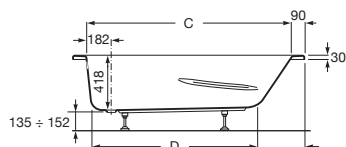

A	B	C	D	E	F	Ltr.
1800	800	1610	1335	620	510	230
1700	750	1510	1235	570	460	197
1600	750	1410	1135	570	460	181
1700	700	1510	1235	520	410	182
1600	700	1410	1135	520	410	163
1500	700	1310	1100	520	410	158
1400	700	1210	1000	520	410	144