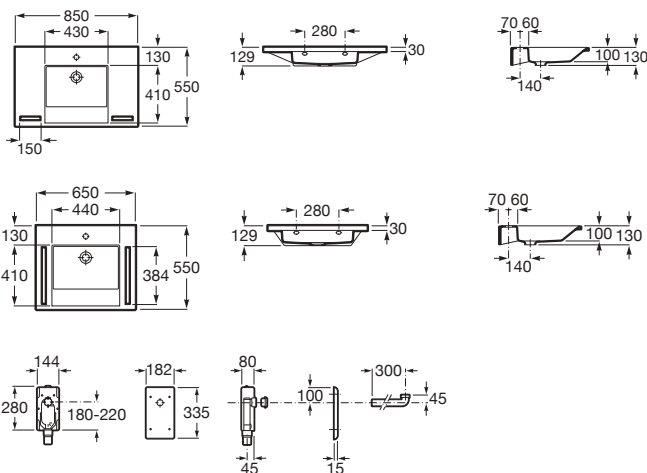

**A**

**Access**

Lavabo sans trop-plein avec jeu de fixations inclus.

Prix

<b>A327230000</b>	Lavabo sans trop-plein.	640 x 550	279,00 €
<b>A506403207</b>	Ensemble vidage avec bonde de surverse et siphon encastré à utiliser avec une robinetterie à bec ou mousseur orientable.		125,00 €
<b>A816323000</b>	Support basculant pneumatique pour lavabo.		648,00 €
<b>A892814000</b>	Ensemble vidage avec siphon flexible.		107,00 €