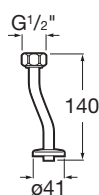

Instant

Tube externe pour urinoir.

Prix

A5A9317C00

25,30 €