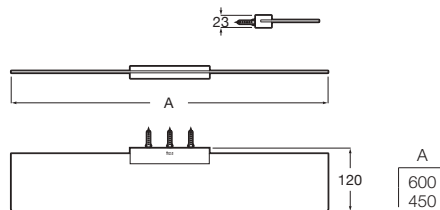

**Hotels Round**

Tablette.

			Prix
A817592C00	600	Chromé	139,00 €
A817592C40		Noir mat	182,00 €
A817592B00		Blanc mat	182,00 €
A817593C00	450	Chromé	104,00 €
A817593C40		Noir mat	136,00 €
A817593B00		Blanc mat	136,00 €