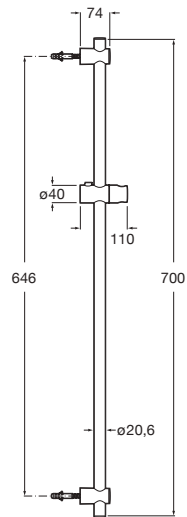

Stella

Barre en laiton avec support de douchette coulissant. Chromé.

			Prix
A5B0305C00*	Chromé.	900	49,10 €
A5B0205C00*		700	41,70 €