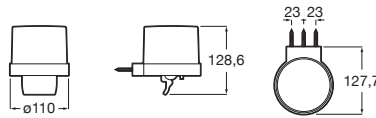

Hotels Round

Distributeur de savon liquide mural avec tirette.

		Prix
A817590C00	Chromé	111,00 €
A817590C40	Noir mat	146,00 €
A817590B00	Blanc mat	146,00 €