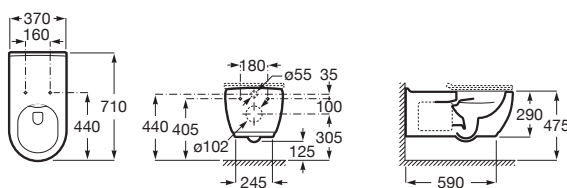

Access.

A

**Meridian**

Cuvette confort à évacuation duale.

Prix

<b>A34224H000</b>	Cuvette confort à évacuation duale avec : Bride fermée. Livrée avec coude d'évacuation sortie 210 mm mur. Hauteur 440 mm. Jeu de fixations AV0009400R.	320,00 €
<b>AV0007700R</b>	Coude pour évacuation verticale, sortie à 150 mm du mur.	10,20 €
<b>A34124H000</b>	Réservoir alimentation par dessous avec : Mécanisme 3/6 litres. Compatible avec le mécanisme sans contact EM1 A822599900.	289,00 €
<b>A801230004</b>	Abattant double thermodur antibactérien avec lunettes anti-contact, charnières en acier inoxydable.	102,00 €
<b>A80123D004</b>	Lunette thermodur antibactérien anti-contact seule, charnières en acier inoxydable.	81,70 €