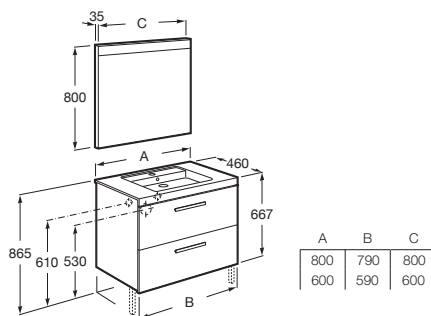

En option :

				Prix
A816764339	Jeu de 2 pieds, hauteur 180 mm.		047	103,00 €