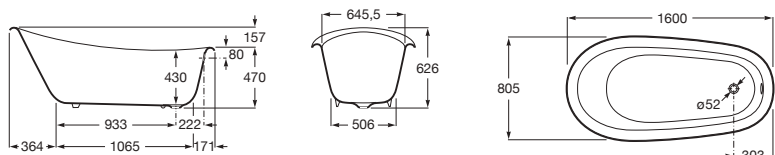

Carmen

Baignoire en fonte émaillée, avec fond antidérapant. 1600 x 800 mm.
Capacité 175 litres jusqu'au trop plein.

		Prix
A234250000	Cuve seule extérieur gris.	3.078,00 €
A234250007	Cuve seule extérieur blanc.	3.078,00 €
A234250002	Cuve seule extérieur noir.	3.078,00 €
A234250004	Cuve seule extérieur bleu marine.	3.078,00 €
A234250003	Cuve seule extérieur bordeaux.	3.078,00 €

A commander séparément :

		Prix
A291094000	4 pieds EAGLE, chromés (cuve à part).	658,00 €
A5A2743C00	Mélangeur Loft sur colonnes d'alimentation et douchette à main.	1.653,00 €
A5A2701C00	Mitigeur L90 sur colonnes d'alimentation et douchette à main.	1.350,00 €
A5A274BC00	Mélangeur Carmen sur colonnes d'alimentation et douchette à main.	1.026,00 €
A506403400	Vidage avec siphon, bonde et trop-plein.	430,00 €