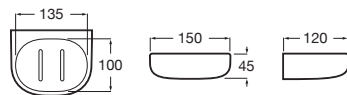

Ondra

Porte-savon mural.

A3870Z4000		Prix
		51,70 €