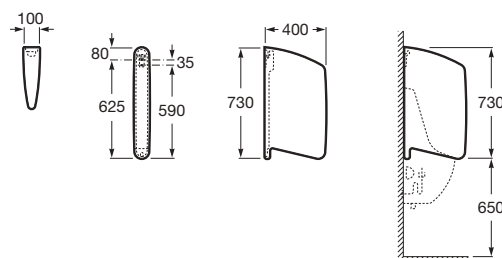

## Wing

Séparateur d'urinoirs en porcelaine, livré avec jeu de fixations.

Prix

**A387090000**

**279,00 €**

**Happening**

Cuvettes enfants.

		Prix
<b>A347115000</b>	Cuvette de W.C. pour enfants alimentation indépendante à évacuation duale avec : AV0007600R Jeu de fixations. AV0016200R Raccord d'alimentation.	256,00 €
<b>A801116..4</b>	Lunette (blanche : 00, jaune : 71).	94,60 €