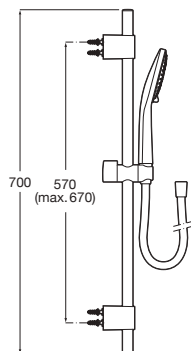

## Sensum Square

Composé d'une barre coulissante 800 mm, d'une douchette Sensum Square, d'un flexible PVC satiné de 1,70 m et porte-savon. Douchette avec 4 fonctions (Rain, Tonic, Pulse et NightRain) ou 2 fonctions (Rain et NightRain) fonctions. Chromé.