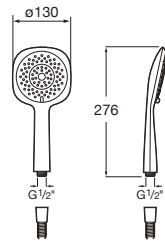

### Sensum Square 130/4

Douchette 130 mm avec 4 fonctions : Rain, Tonic, Pulse et NightRain. Chromé.

Prix

A5B1108C00\*

38,50 €