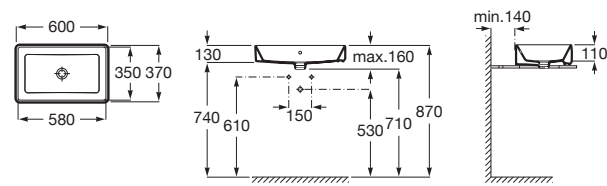

A3270Y2000	Square	600 x 370	261,00 €

Vasques à poser sur plan ou sur meuble avec trop-plein, face extérieure émaillée.

Blanc