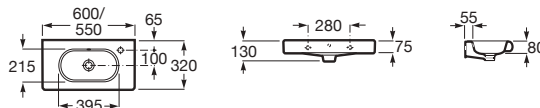

○●○

Lave-mains mural.

Blanc

<b>A327245000</b>	450 x 420	<b>138,00 €</b>
-------------------	-----------	-----------------

○●○

Lavabo et lave-mains compacts muraux.

Blanc

<b>A32724T000</b>	Lavabo compact.	Percé à droite.	600 x 320	<b>174,00 €</b>
<b>A32724X000</b>		Percé à gauche.		<b>174,00 €</b>
<b>A32724Y000</b>		Percé à droite.	550 x 320	<b>164,00 €</b>
<b>A337242000</b>	Semi-colonne.			<b>105,00 €</b>