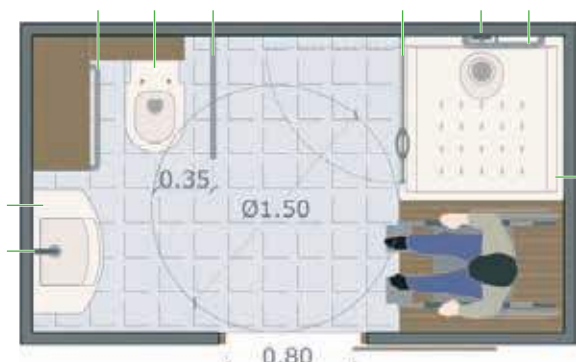

A

**Meridian**

Lavabo avec trop plein.

Prix

<b>A32724H000</b>	Lavabo avec trop plein percé un trou.	700 x 570	320,00 €
<b>A506403207</b>	Ensemble vidage avec bonde de surverse et siphon encastré.		125,00 €