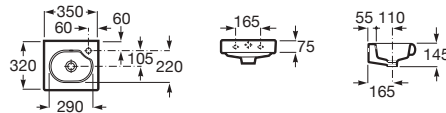

Lave-mains compact.

Blanc

A327249000 Lave-mains compact. Percé à droite. 350 x 320 **131,00 €**

A337242000 Semi-colonne pour lavabos et lave-mains compact. **105,00 €**