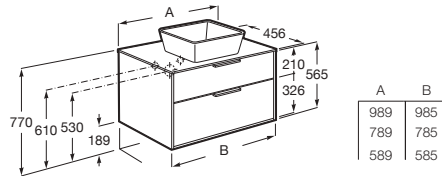

Meuble 2 tiroirs pour vasque à poser (non incluse).

Code Éco-participation

Prix

A851988...	1000	062	1.153,00 €
A851987...	800	010	951,00 €
A851986...	600	010	749,00 €