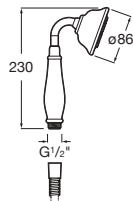

Carmen

Douchette Ø 86, avec 1 fonction : Rain. Chromé.

Prix

A5B114BC00

56,10 €

Loft

Douchette à jet Rain et système anti-calcaire tactile. Chromé.

Prix

A505319400

Douchette.

40,80 €

AG0067000R

Support douchette.

58,70 €