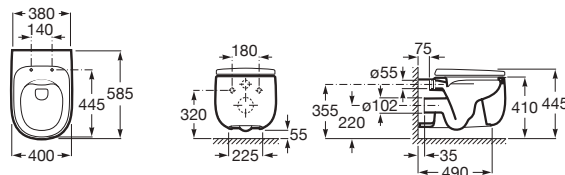

Cuvette de W.C. Rimless suspendue.

Blanc brillant Finitions mates

A3460B7..0	Cuvette de WC suspendue sans bride.	1.060,00 €	1.272,00 €
A801B82..B	Abattant double laqué frein de chute, en Supralit®.	217,00 €	260,00 €