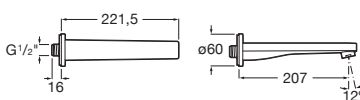

Naia

Bec mural carré pour baignoire.

Prix

A525308900	Chromé.	288,00 €
A5253089..	PVD Everlux.	406,00 €