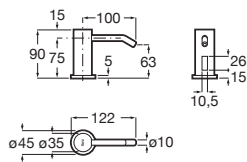

Ona

Distributeur électronique de liquide sur plan.

Prix

A818014C00	Alimentation avec connexion au réseau électrique (230V).	226,00 €
A818020C00	Alimentation avec 4 piles alcalines 1,5V LR6 (AA).	219,00 €