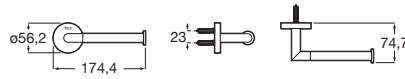

Hotels Round

Porte-papier rouleau.

		Prix
A817582C00	Chromé	55,20 €
A817582C40	Noir mat	72,40 €
A817582B00	Blanc mat	72,40 €