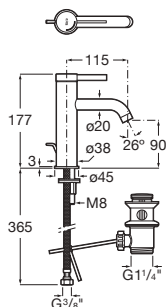

Robinetterie / Mitigeurs

Ona

5L/min

Lavabo monotrou avec vidage automatique et flexibles d'alimentation. Ouverture sur l'eau froide.

Prix

A5A309EC00	Chromé.	192,00 €
A5A309E..0	PVD Everlux.	267,00 €
A5A309ENBO	Noir mat.	248,00 €