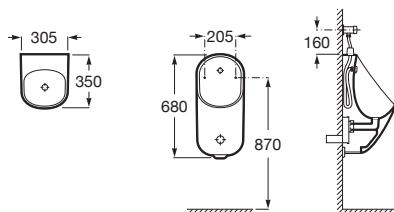

Proton

Urinoir Rimless pour alimentation supérieure.
Livré avec : Jeu de fixations, kit de raccordement complet et cache bonde.

Prix

A3590J2000			461,00 €