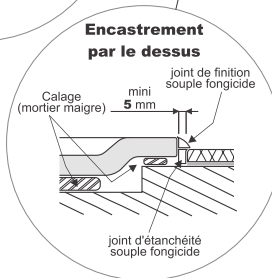

Conformément aux instructions publiées par l'Association Française des Industries de la Salle de Bains - 2009/01