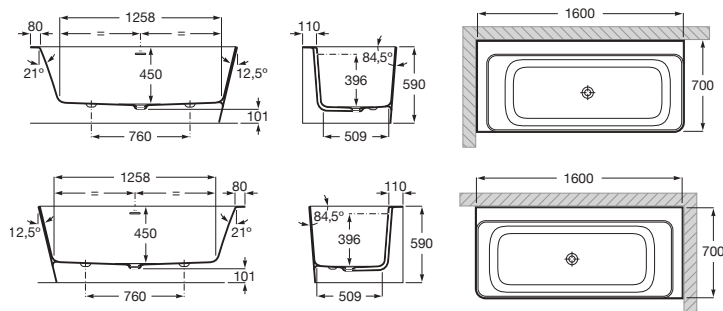

Ona

Baignoire îlot d'angle asymétrique en Stonex®. Livrée avec vidage clic-clac, siphon et pieds réglables. Trop-plein intégré.
Capacité : 260 litres jusqu'au trop-plein. Clapet de vidage chromé.

		Prix
A248629000	Angle gauche. 1600 x 700	3.800,00 €
A248638000	Angle droite. 1600 x 700	3.800,00 €