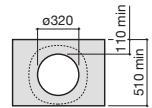

Blanc brillant Finitions mates

**A3270B9.0** 455 x 455 x 150 **417,00 €** **497,00 €**

Installation recommandée avec les meubles Beyond.

Siphon	K	J
Totem	530	610
Minimal	530	610
Bouteille	610	640

Plan de découpe