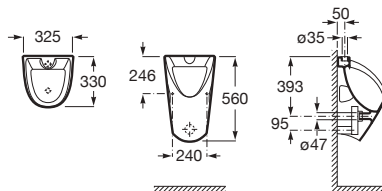

Chic

Urinoir pour alimentation supérieure apparente.
Livré avec : Nez d'alimentation pour tube de 12 à 17 mm de diamètre AV0016300R.
Siphon A506402110. Jeu de fixations AV0029300R.

Prix

A35945L000

276,00 €

Nécessite une quantité minimale de 2L d'eau à chaque chasse pour fonctionner correctement.