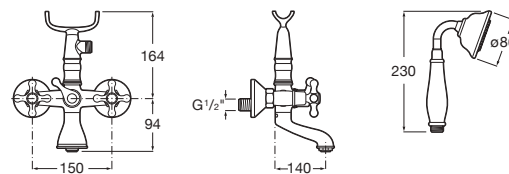

Bain-douche mural avec inverseur manuel, livré avec raccords, douchette à main, flexible de 1,50 m et support de douchette.

A5A014BC00

Prix
355,00 €

Douche mural, livré avec raccords, douchette à main, flexible de 1,50 m et support de douchette.

A5A204BC00

Prix
273,00 €