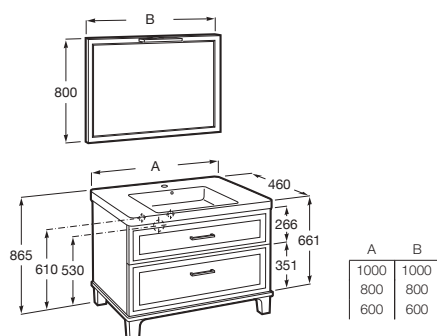

Pack : Meuble 2 tiroirs + lavabo + miroir Romea + applique Starlight New.

Code Éco-participation

Prix

A851591...	1000	062	1.652,00 €
A851589...	800	010	1.431,00 €
A851587...	600	010	1.293,00 €

Unik : Meuble 2 tiroirs + lavabo plan.

Prix

A851583...	1000	062	1.263,00 €
A851582...	800	010	1.109,00 €
A851581...	600	010	1.034,00 €