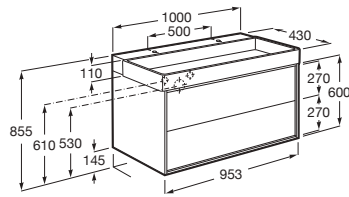

N

Unik : Meuble 2 tiroirs + lavabo percé 2 trous.

Code Éco-participation

Prix

A852036...	1000	062	2.219,00 €