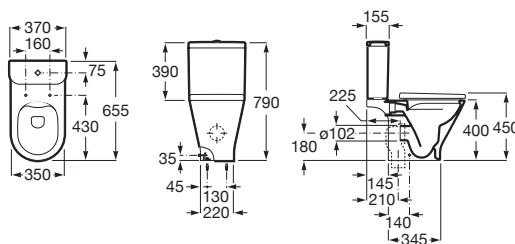

Cuvette de W.C. au sol Rimless avec réservoir attenant THE GAP ROUND.

Blanc

A3420N8000	Cuvette à évacuation duale sans bride.	248,00 €
A3410N0000	Réservoir avec alimentation par-dessous avec mécanisme 3/4,5 litres. Compatible avec le mécanisme sans contact EM1 A822599900.	223,00 €
A3410N1000	Réservoir avec alimentation latérale avec mécanisme 3/4,5 litres. Compatible avec le mécanisme sans contact EM1 A822599900.	223,00 €
A801D12001	Abattant double laqué frein de chute en Supralit® déclinable avec charnières en acier inoxydable.	129,00 €
A801D12003	Abattant double slim frein de chute en Urea déclinable.	129,00 €
A801D10001	Abattant double laqué en Supralit® avec charnières en acier inoxydable.	79,40 €
A34D0N2000	Pack WC composé de : Cuvette à évacuation duale sans bride, réservoir avec alimentation latérale avec mécanisme 3/4,5 litres et abattant double slim frein de chute en Urea déclinable. 40 kg.	539,00 €