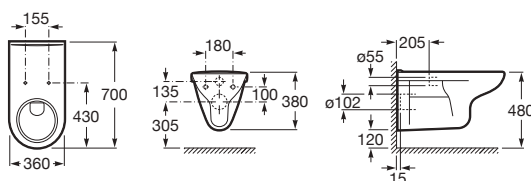

Access

Cuvette suspendue rallongée.

Prix

A346237000	Cuvette suspendue rallongée.	359,00 €
A890805400	Obligatoire: Kit d'alimentation spécial pour cuvette rallongée.	31,70 €
A801232004	Abattant double thermodur antibactérien frein de chute avec charnières en acier inoxydable.	139,00 €
A801230004	Abattant double thermodur antibactérien avec lunette anti-contact, charnières en acier inoxydable.	102,00 €
A80123D004	Lunette seule thermodur antibactérien anti-contact, charnières en acier inoxydable.	81,70 €
A80123A004	Abattant double thermodur antibactérien standard, avec charnières en acier inoxydable.	69,40 €