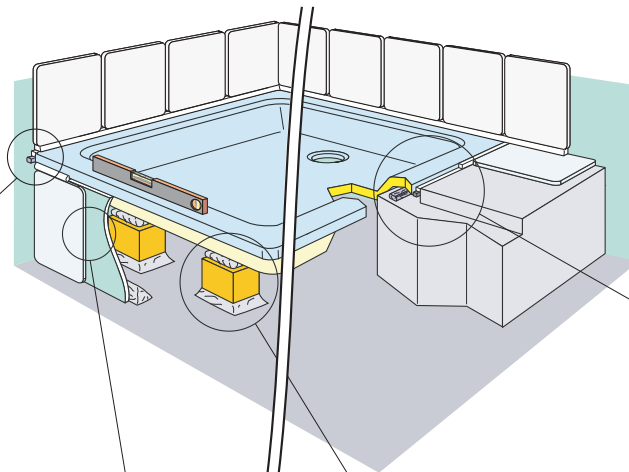

Instructions de pose des receveurs de douche à poser ou à encastrer en céramique

Le receveur ne doit subir aucune modification (sciage, meulage de renfort...) autre que celles prévues par le fabricant.

Le contact direct de plâtre ou de colle pour plaques ou carreaux de plâtre avec la sous-face du receveur est à proscrire. Il ne doit pas y avoir de blocage vertical ni latéral du receveur.

Conformément aux instructions publiées par l'Association Française des Industries de la Salle de Bains - 2009/03

Installation accessible des receveurs de douche à encastrer en céramique Instructions de pose.

Le receveur ne doit subir aucune modification (sciage, meulage de renfort...) autre que celles prévues par le fabricant.

Le contact direct de plâtre ou de colle pour plaques ou carreaux de plâtre avec la sous-face du receveur est à proscrire. Il ne doit pas y avoir de blocage vertical ni latéral du receveur.