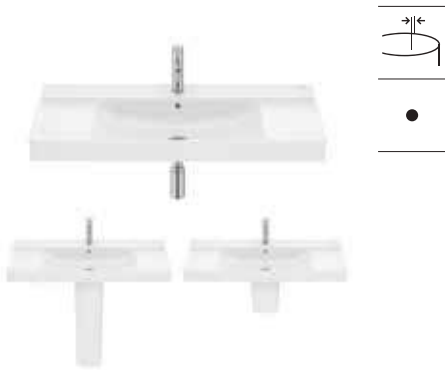

Lavabo mural double en Fineceramic®, avec jeu de fixations.

A32768B..0

1200 x 460

Blanc brillant

584,00 €

Couleurs mates

703,00 €

Lavabo mural en Fineceramic®, avec jeu de fixations.

A32768A..0

Lavabo.

1000 x 460

Blanc brillant

522,00 €

Couleurs mates

626,00 €

A32768H..0

Lavabo.

800 x 460

458,00 €

549,00 €

A337470..0

Colonne.

96,20 €

114,00 €

A337471..0

Semi-colonne.

72,90 €

87,60 €

Lavabo mural en Fineceramic®, avec jeu de fixations.

A327687..0

Lavabo.

650 x 460

Blanc brillant

362,00 €

Couleurs mates

436,00 €

A327686..0

Lavabo.

600 x 460

330,00 €

397,00 €

A327685..0

Lavabo.

550 x 460

299,00 €

359,00 €

A337470..0

Colonne.

96,20 €

114,00 €

A337471..0

Semi-colonne.

72,90 €

87,60 €

Lavabo mural asymétrique en Fineceramic®, avec jeu de fixations.

A327689..0

Lavabo à gauche.

800 x 460

Blanc brillant

458,00 €

Couleurs mates

549,00 €

A327688..0

Lavabo à droite.

458,00 €

549,00 €