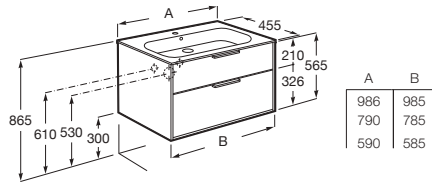

STONEX®

Unik : Meuble 2 tiroirs + lavabo plan en Stonex®.

Code Éco-participation

Prix

A851984...	1000	010	1.243,00 €
A851983...	800	010	967,00 €
A851982...	600	113	801,00 €