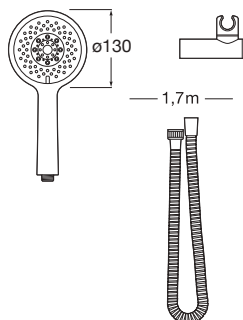

Sensum Square 130/4

Composé d'une douchette Sensum Square, support articulé et d'un flexible PVC satiné. La douchette est équipée de 4 fonctions: Rain, Tonic, Pulse et NightRain. Chromé.

A5B1308C00*

Prix

79,60 €