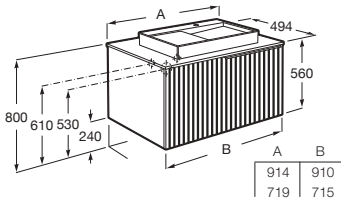

N

Unik : Meuble en bois rainuré Riviera Oak 1 tiroir + plan en marbre de synthèse + vasque à poser **View** 600 x 420 mm.

			Code Éco-participation	Prix
A851949554	Plan et vasque Blanc mat.	900	131	1.622,00 €
A851948554		700	121	1.418,00 €
A851949553	Plan et vasque Noir mat.	900	131	1.622,00 €
A851948553		700	121	1.418,00 €