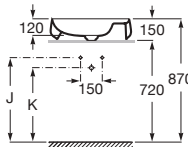

Lavabo à poser en FineCeramic®. Vidage non obturant avec clapet en céramique Ø 72mm fourni. Sans trop plein.

Blanc brillant Finitions mates

A3270B9.0 455 x 455 x 150 **417,00 €** **497,00 €**

Installation recommandée avec les meubles Beyond.

Siphon	K	J
Totem	530	610
Minimal	530	610
Bouteille	610	640

Plan de découpe