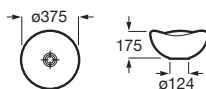

Ohtake

Vasque à poser en Fineceramic®, sans trop plein. Clapet de vidage inclus. Compatible avec les plans Savana.

Blanc Brillant   Couleurs Mates

A327A15..0   Ø 375   345,00 €   412,00 €

Installation recommandée avec le vidage non-obturant A5064039.. (Voir page 521)