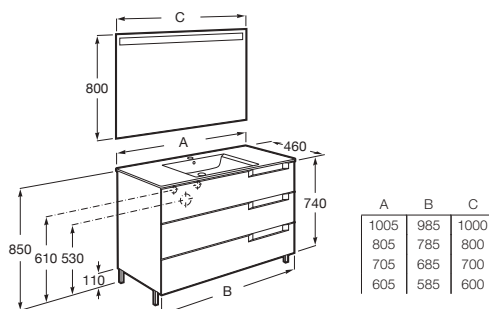

Pack : Meuble 3 tiroirs avec pieds + lavabo + miroir LED Eidos.

Code Éco-participation

Prix

A851847...	1000	062	1.464,00 €
A851844...	800	062	1.163,00 €
A851842...	700	010	1.063,00 €
A851841...	600	010	967,00 €

Unik : Meuble 3 tiroirs avec pieds + lavabo.

Prix

A851827...	1000	062	1.191,00 €
A851824...	800	062	928,00 €
A851822...	700	010	848,00 €
A851821...	600	010	767,00 €