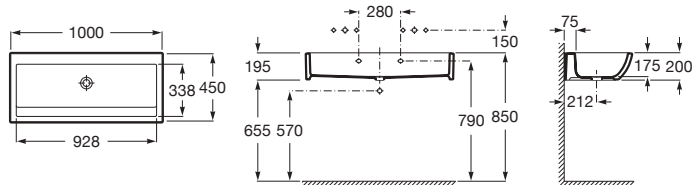

### Access

Lavabo pour espaces publics avec jeu de fixations AV0007500R.  
Sans trop-plein.

Prix

<b>A368PB8000</b>	1000 x 450	<b>431,00 €</b>
-------------------	------------	-----------------