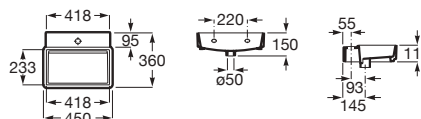

Lavabo compact avec jeu de fixations.

Blanc brillant   Blanc mat

A327690..0	450 x 360	261,00 €	313,00 €