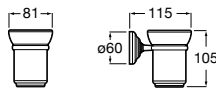

Carmen

Porte-verre à fixer au mur.

Prix

A817007001

75,80 €