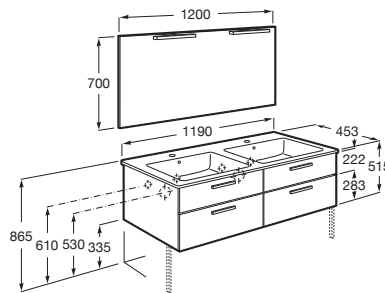

Pack : Meuble 4 tiroirs + lavabo double + 2 appliques Starlight New.

Code Éco-participation

Prix

A851606...	1200	062	1.553,00 €

Unik : Meuble 4 tiroirs + lavabo double.

Prix

A851599...	1200	062	1.276,00 €

A commander séparément :

Prix

AU0014100R	Siphon gain de place.	80,40 €

En option :

Prix

A816826339	Jeu de 2 pieds h. 335 mm alu brillant.	047	48,20 €