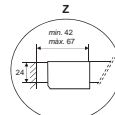

### Victoria 2P

Paroi 2 portes pivotantes à 180°, à installer entre 2 murs. Verre trempé de sécurité 6mm. Profilé Argent brillant. Hauteur : 1,95m.

	Dimensions du receveur (A)	Dimensions montage Min - Max (A)	Dimensions montage Min - Max (B)	©	Argent brillant
<b>AM19208012</b>	800	760 - 810	580	290	450,00 €
<b>AM19209012</b>	900	860 - 910	680	390	466,00 €