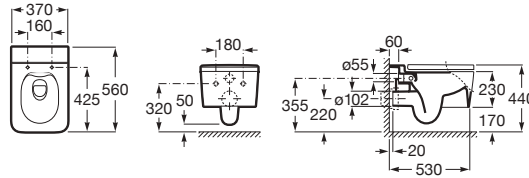

Abattant double en Supralit® laqué frein de chute, déclinable.

120,00 € 144,00 €

Cuvette de W.C. suspendue Rimless INSPIRA SQUARE.

Blanc brillant

Finitions mates

<b>A346537..0</b>	Cuvette suspendue sans bride. 560 x 370 mm.	524,00 €	628,00 €
<b>A801532..B</b>	Abattant double en Supralit® laqué frein de chute, déclinable.	120,00 €	144,00 €