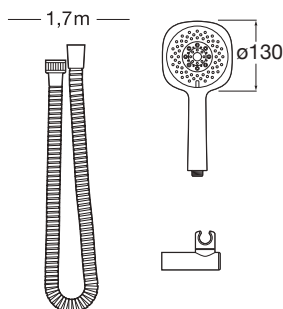

Sensum Round 130/4

Composé d'une douchette Sensum Round, support articulé et d'un flexible PVC satiné. La douchette est équipée de 4 fonctions: Rain, Tonic, Pulse et NightRain. Chromé.

A5B1307C00*

Prix

79,60 €

Sensum Square 130/4

Composé d'une douchette Sensum Square, support articulé et d'un flexible PVC satiné. La douchette est équipée de 4 fonctions: Rain, Tonic, Pulse et NightRain. Chromé.

A5B1308C00*

Prix

79,60 €

N

Sensum Round 110/3

Composé d'une douchette Sensum Round Ø 110, support articulé et d'un flexible PVC satiné de 1,70m. La douchette est équipée de 3 fonctions: Rain, Tonic et Pulse. Débit 6 L/min.

A5BG309C00

Chromé.

Prix

79,60 €

A5BG309NBO

Noir mat.

103,00 €

A5BG309B00

Blanc mat.

103,00 €