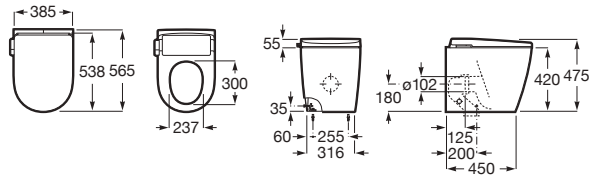

### Avant au sol

Cuvette de W.C. au sol Rimless Vortex avec réservoir (3/4,5 L) intégré In-Tank® et abattant double frein de chute. Émail Supraglaze®. Sans électricité.

**A80336MS0H**

Prix  
**990,00 €**