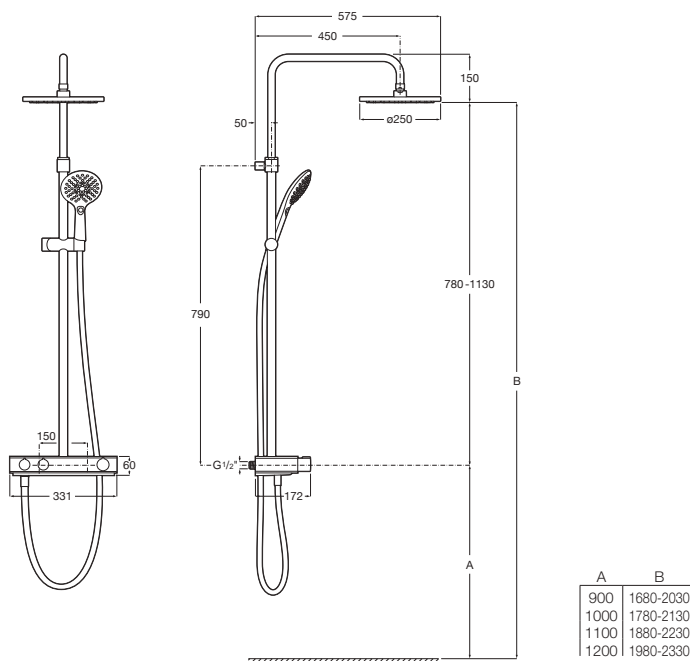

Index-T Switch

Colonne bain-douche télescopique (hauteur réglable de 1320 à 1670 mm) équipée d'un mitigeur thermostatique 3 voies avec tablette en verre trempé et bec rétractable. Livrée avec douchette à main Plenum Go 120/3F sur support coulissant, douche de tête orientable ø 250 mm, flexible PVC satiné 1,70 m.

A5A9H09C00 Chromé.

Prix

1.336,00 €

Index-T Switch

Colonne de douche télescopique (hauteur réglable de 780 à 1130 mm) équipée d'un mitigeur thermostatique 2 voies avec tablette en verre trempé. Livrée avec douchette à main Plenum Go 120/3F sur support coulissant, douche de tête orientable ø 250 mm, flexible PVC satiné 1,50 m.

A5A9I09C00 Chromé.

Prix

1.275,00 €