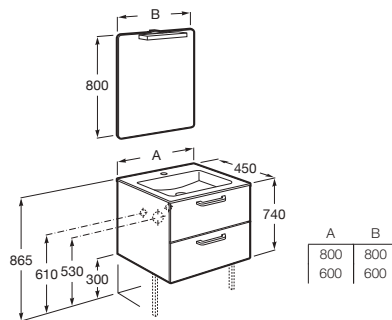

Pack : Meuble 2 tiroirs + lavabo + miroir Saphir + applique Saphir.

Code Éco-participation

Prix

A851260...		800	010	669,00 €

A851259...		600	113	597,00 €

Unik : Meuble 2 tiroirs + lavabo.

Prix

A851258...		800	010	546,00 €

A851257...		600	113	483,00 €

En option :

Prix

A816413001	Jeu de 2 pieds, h. 300 mm.		047	48,20 €