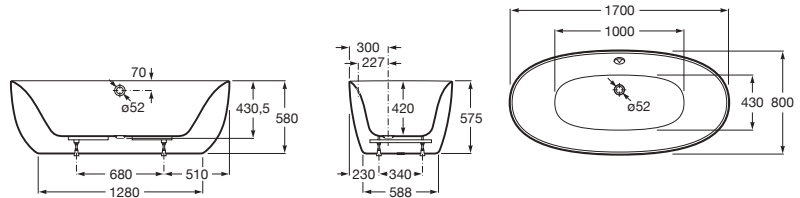

## Virginia

Baignoire en îlot et tablier, le tout d'une seule pièce. Capacité: 175 litres jusqu'au trop-plein. Livrée avec vidage automatique et pieds réglables.

Prix

<b>A248313000</b>	1700 x 800	<b>3.294,00 €</b>
-------------------	------------	-------------------