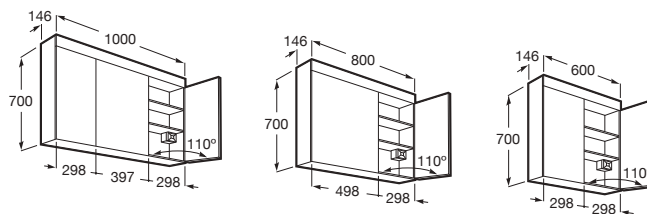

Eidos

Armoire de toilette avec 2 ou 3 portes, miroir intérieur/extérieur et éclairage LED, prise électrique. Encadrement blanc satiné mat.

Code Éco-participation

Prix

A857380472	1000 x 700	062	996,00 €
A857379472	800 x 700	059	805,00 €
A857378472	600 x 700	059	681,00 €