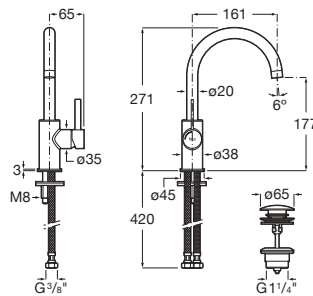

Mitigeur lavabo "L" avec poignée latérale corps lisse avec flexibles d'alimentation.

		Prix
A5A4A9EC00	Chromé.	278,00 €
A5A4A9E..0	PVD Everlux.	390,00 €
A5A4A9ENBO	Noir mat.	362,00 €