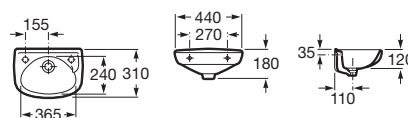

Ibis

Lave-mains pré-percé pour la robinetterie.

A320841001 Lave-mains. 440 x 310 **89,40 €**

AV0019900R Fixations (vendues séparément). **2,06 €**