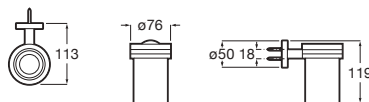

Compas

Porte-verre à fixer au mur.

Prix

A817691C00

39,80 €