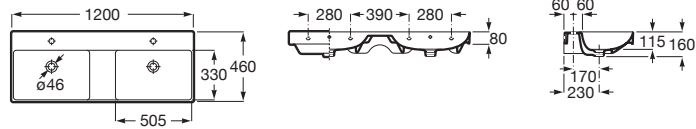

Lavabo mural double en Fineceramic®, avec jeu de fixations.

A32768B..0

1200 x 460

Blanc brillant

584,00 €

Couleurs mates

703,00 €

Lavabo mural en Fineceramic®, avec jeu de fixations.

A32768A..0

Lavabo.

1000 x 460

Blanc brillant

522,00 €

Couleurs mates

626,00 €

A32768H..0

Lavabo.

800 x 460

458,00 €

549,00 €

A337470..0

Colonne.

96,20 €

114,00 €

A337471..0

Semi-colonne.

72,90 €

87,60 €

Lavabo mural en Fineceramic®, avec jeu de fixations.

A327687..0

Lavabo.

650 x 460

Blanc brillant

362,00 €

Couleurs mates

436,00 €

A327686..0

Lavabo.

600 x 460

330,00 €

397,00 €

A327685..0

Lavabo.

550 x 460

299,00 €

359,00 €

A337470..0

Colonne.

96,20 €

114,00 €

A337471..0

Semi-colonne.

72,90 €

87,60 €

Lavabo mural asymétrique en Fineceramic®, avec jeu de fixations.

A327689..0

Lavabo à gauche.

800 x 460

Blanc brillant

458,00 €

Couleurs mates

549,00 €

A327688..0

Lavabo à droite.

458,00 €

549,00 €