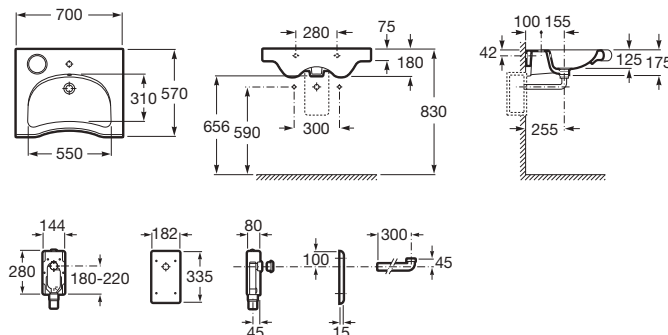

Meridian

Lavabo avec trop plein.

Prix

A32724H000	Lavabo avec trop plein percé un trou.	700 x 570	320,00 €
A506403207	Ensemble vidage avec bonde de surverse et siphon encastré.		125,00 €