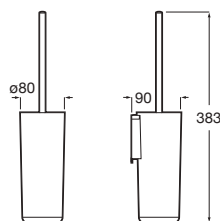

Prix
A817734C00	Chromé	76,50 €
A817734NB0	Noir mat	99,50 €