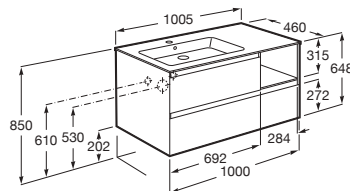

STONEX®

Unik : Meuble 2 tiroirs asymétrique avec 1 niche à droite + 1 lavabo plan à gauche en Stonex® blanc mat.

Code Éco-participation

Prix

A851936...	Lavabo à gauche.	1000	121	1.601,00 €

STONEX®

Unik : Meuble 2 tiroirs + 1 lavabo plan en Stonex® blanc mat.

Code Éco-participation

Prix

A851935...		1000	062	1.601,00 €
A851934...		800	062	1.314,00 €
A851933...		600	010	1.120,00 €