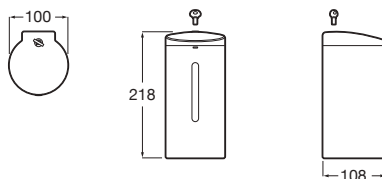

ACIER
INOXYDABLE

Public sèche-mains

Sèche-mains avec capteur intégré. 1.250 W. Alimentation par raccordement au réseau électrique (230 V)*.

Code Éco-
participation

Prix

A818021001

25050

468,00 €

(*) Source d'alimentation comprise.

ACIER
INOXYDABLE

Public distributeur de savon

Distributeur de savon avec levier.

Prix

A817402002

1,2 L

149,00 €

A817403002

1,5 L

162,00 €

ACIER
INOXYDABLE

Public distributeur de savon

Distributeur de savon liquide / gel hydroalcoolique avec capteur.
Alimentation par 6 piles alcalines 1,5 V LR6 (AA). Compatible avec le pied Public A8018015000.

Code Éco-
participation

Prix

A818011000

700 ml

25050

167,00 €