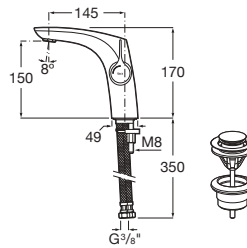

Lavabo monotrou à bec haut, livré avec vidage automatique en laiton et flexibles d'alimentation. Ouverture sur l'eau froide.

A5A343AC00

Prix
715,00 €