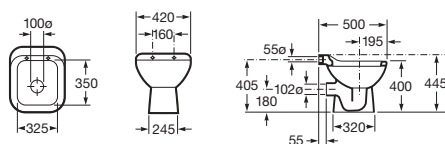

Garda

Vidoir.

Prix

A371055000	Vidoir en grès fin. Alimentation horizontale. Livré avec : A388650001 Bonde à grille en porcelaine. AV0016200R Joint 55 x 32. AV0007200R Jeu de fixations.	333,00 €
A526005510	Grille en acier inoxydable avec amortisseurs.	200,00 €