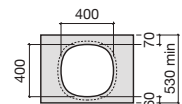

Plan de découpe