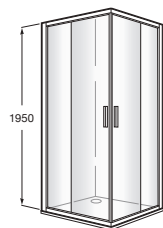

Ura L2

Paroi 1 panneau fixe 1 panneau coulissant pour accès d'angle à combiner en fonction des dimensions souhaitées (carrées ou rectangulaires). Réversible. Verre transparent. Profilé Argent Brillant. Hauteur : 1,95m. Traitement Maxiclean qui facilite le nettoyage. Commander les 2 références des longueurs souhaitées.

	Dimensions du receveur (A)	Dimensions montage Min - Max (A)	Dimensions partie fixe (B)	Argent brillant
AM16507012M	700	665 - 690	285	463,00 €
AM16507512M	750	715 - 740	310	471,00 €
AM16508012M	800	765 - 790	335	479,00 €
AM16509012M	900	865 - 890	385	499,00 €
AM16510012M	1000	965 - 990	485	519,00 €
AM16512012M	1200	1165 - 1190	685	561,00 €

Déclipsable pour nettoyage.