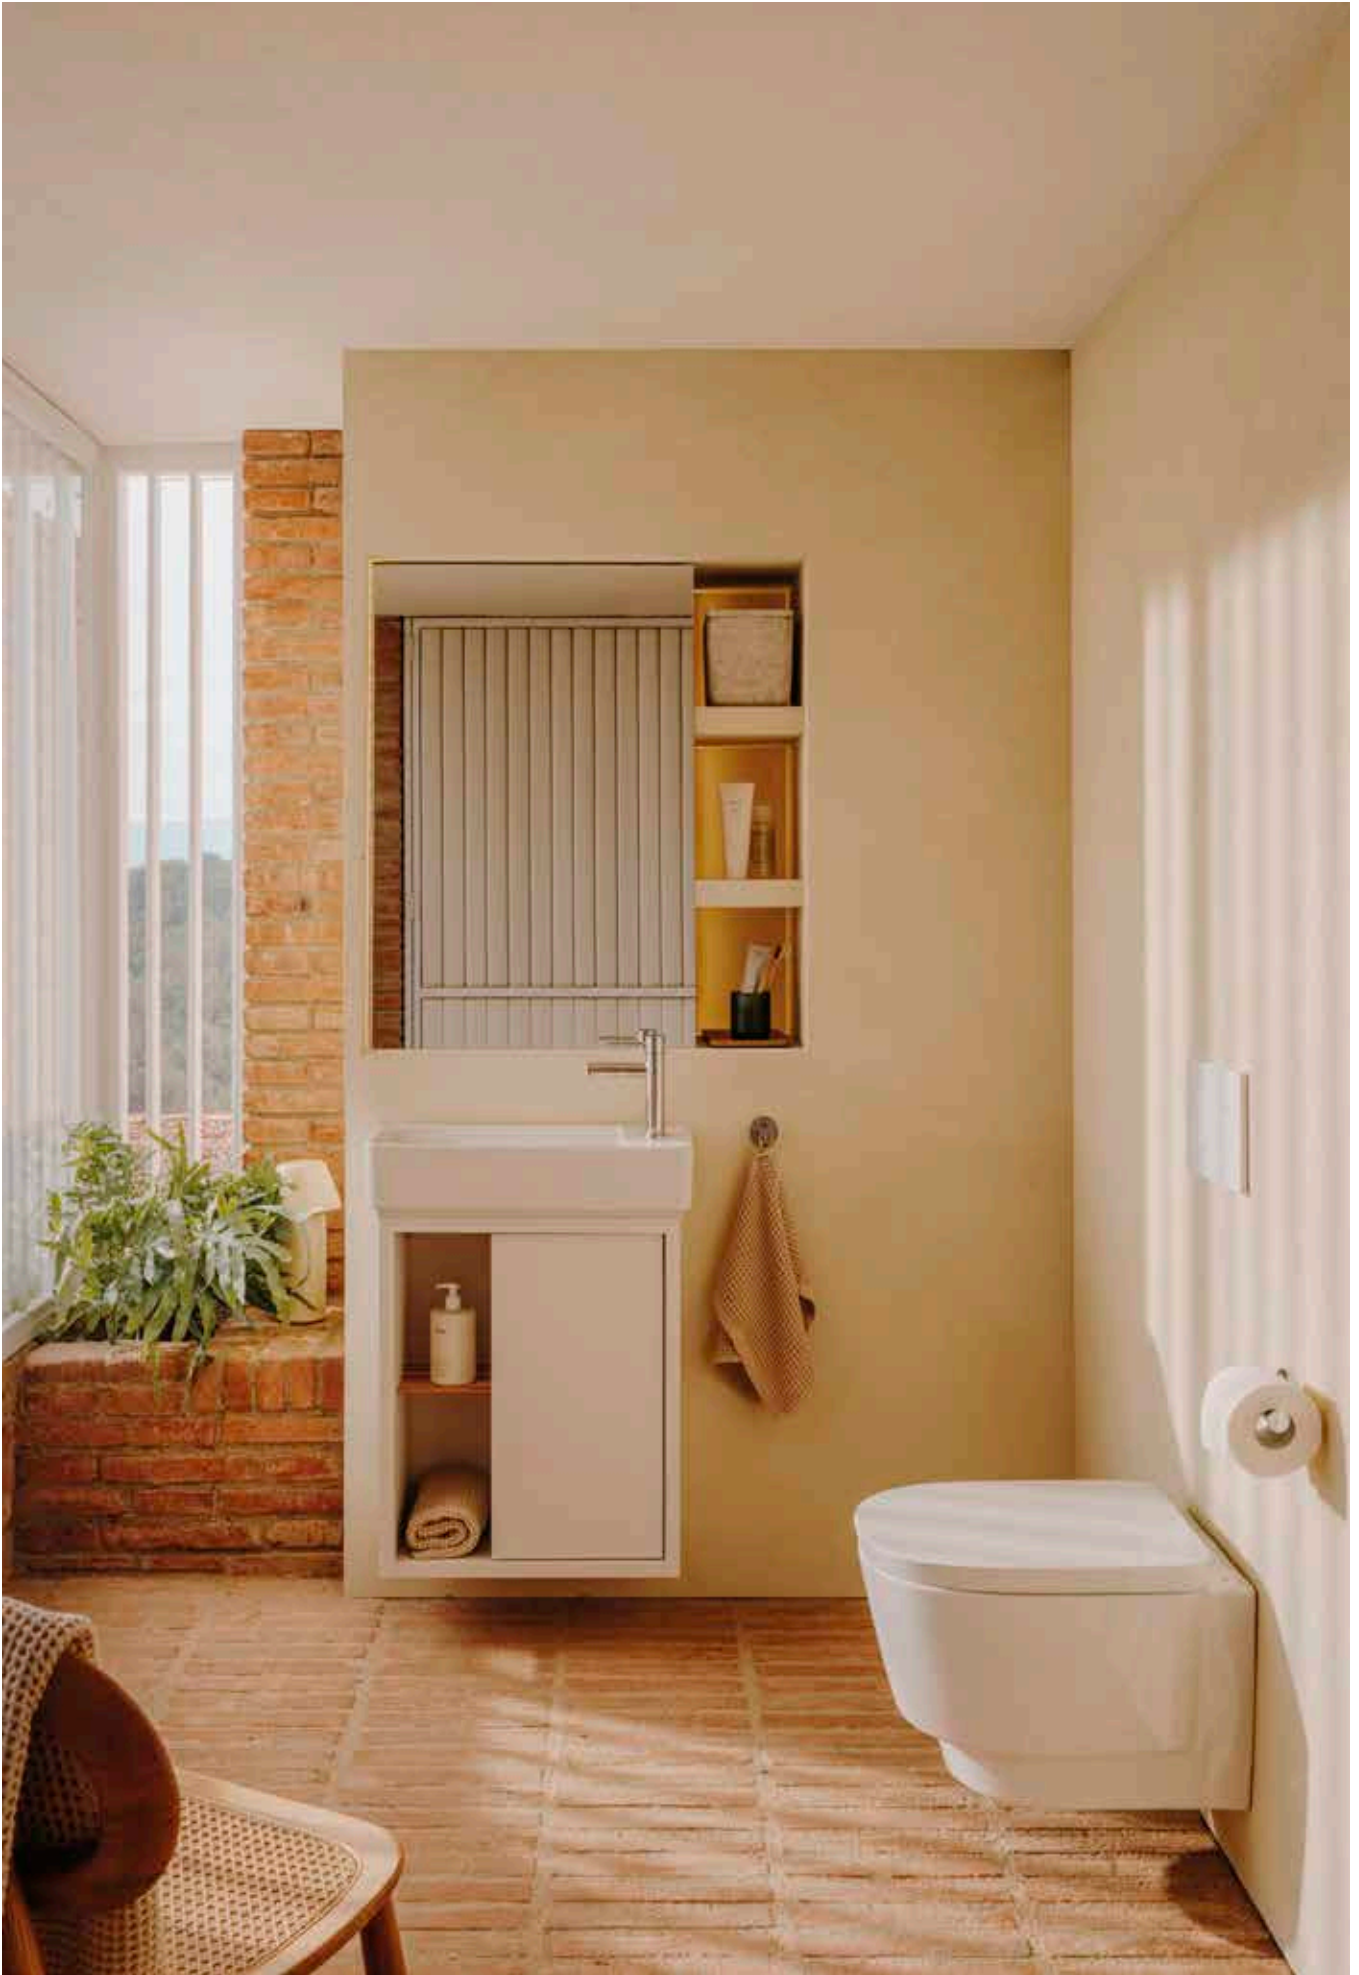

Barème Éco-Contribution 2024

ÉCO-CONTRIBUTION PMCB (Produits et matériaux de Construction du secteur du Bâtiment) :

ÉCO-CONTRIBUTION PMCB (Produits et matériaux de Construction du secteur du Bâtiment) :

La loi relative à la lutte contre le gaspillage et à l'économie circulaire (AGEC) du 10 février 2020 prévoit la mise en place d'une filière Responsabilité Élargie du Producteur (REP) pour les déchets du bâtiment. Les producteurs de Produits et Matériaux de Construction du secteur du Bâtiment (PMCB) sont tenus, de s'assurer de la gestion de la fin de vie de leurs déchets dans le cadre de la REP PMCB.

A cet effet, Roca a adhéré à l'éco-organisme VALOBAT (Numéro IDU FR229420_04EILX) dont le rôle est de mettre en place toute la chaîne de collecte, de tri, de recyclage et de valorisation des déchets. Les éco-contributions seront collectées et facturées par Roca pour le compte de Valobat, selon le barème suivant :

FAMILLES DE PRODUITS	Code produit VALOBAT	Barème VALOBAT
BAIGNOIRES SEULES ET BAIGNOIRES BALNEO	0805002	0,49 €
TABLIERS DE BAIGNOIRE	0805018	0,12 €
RECEVEURS DE DOUCHE	0805015	0,49 €
PAROIS DE DOUCHE ET DE BAINS		
Pare-bains	0805011	0,12 €
Parois de douche	0805012	0,21 €
PORCELAINE		
Cuvette WC seules	0805006	0,04 €
Réservoirs	0805016	0,02 €
Packs WC au sol	0805009	0,07 €
WC lavants	0805006	0,04 €
Abattants (résine, plastique, bois peint)	0805001	0,01 €
Lavabos et lave-mains	0805008	0,01 €
Vasques	0805020	0,09 €
Lavabos plan / plans vasques	0805013	0,16 €
Bidets	0805004	0,01 €
Urinoirs	0805019	0,01 €
Bacs à laver	0805007	0,11 €
Vidoirs	0805007	0,11 €
MEUBLES	-	voir DEA
MIROIRS ÉCLAIRANTS ET APPLIQUES	-	voir DEEE
ROBINETTERIE SANITAIRE	0805017	0,01 €
ACCESSOIRES DE SALLE DE BAINS	0805001	0,01 €
ÉVIERS	0805007	0,11 €
BÂTI-SUPPORTS SEULS	0805003	0,01 €
PLAQUES DE COMMANDE POUR BÂTIS	0805001	0,01 €
PRODUITS DE VIDAGE ET ÉVACUATION		
Mécanismes de WC	0805014	0,01 €
Vidages de baignoires, receveurs, évier, lavabo	0805014	0,01 €
Siphons plastique	0805014	0,01 €
Siphons métal ou inox	0805014	0,01 €
Caniveaux	0805014	0,01 €
PIECES DETACHÉES		
Cartouches de robinetteries	0805001	0,01 €
Joints	0805001	0,01 €
Fixations	0805001	0,01 €
AUTRES ÉLÉMENTS SANITAIRES	0805001	0,01 €

ÉCO-CONTRIBUTION DEA (Déchets d'Équipement d'Ameublement) pour meubles :

A ajouter au prix facturé du produit :

Code éco-participation	Montant € HT / article	Montant € TTC / article (TVA à 20%)
010	1,67 €	2,00 €
013	2,92 €	3,50 €
044	0,68 €	0,82 €
047	0,02 €	0,02 €
048	0,05 €	0,06 €
059	1,50 €	1,80 €
062	2,33 €	2,80 €
094	0,10 €	0,12 €
095	0,03 €	0,04 €
099	0,16 €	0,19 €
103	0,27 €	0,32 €
107	0,47 €	0,56 €
113	1,08 €	1,30 €
121	3,08 €	3,70 €
122	3,25 €	3,90 €
131	5,17 €	6,20 €

ÉCO-CONTRIBUTION DEEE pour produits électriques ou électroniques :

A ajouter au prix facturé du produit :

Code éco-participation	Montant € HT / article	Montant € TTC / article (TVA à 20%)
74050	1,67 €	2,00 €
95010	0,12 €	0,15 €
25040	0,25 €	0,30 €
25050	0,08 €	0,10 €
75080	0,38 €	0,45 €
75070	0,17 €	0,20 €
75060	0,08 €	0,10 €