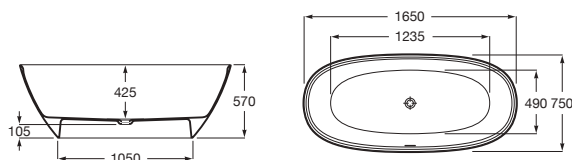

STONEX®

Ariane

Baignoire îlot en Stonex®. Livrée avec vidage clic-clac et siphon. Trop-plein intégré. Clapet de vidage chromé. Capacité : 240 litres jusqu'au trop-plein.

Prix

A248470000	Blanc.	1650 x 750	3.100,00 €
A2484700X0	Onyx.		4.990,00 €
A2484700P0	Perle.		4.990,00 €
A2484700C0	Café.		4.990,00 €
A2484700B0	Beige.		4.990,00 €
A2484700K0	Noir.		4.990,00 €