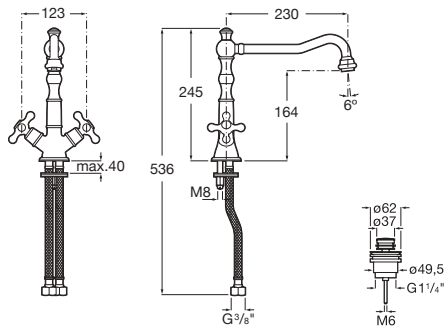

Robinetterie / Mélangeurs Carmen

Bain-douche sur colonnes d'alimentation verticales avec inverseur automatique, douchette à main, flexible de 1,50 m et support articulé attachant à la colonne.

Prix

A5A274BC00

1.026,00 €

Douchette Ø 86, avec 1 fonction : Rain.

Prix

A5B114BC00

56,10 €

Evier monotrou à bec tube mobile, livré avec vidage clic-clac et flexibles d'alimentation.

Prix

A5A844BC00

260,00 €