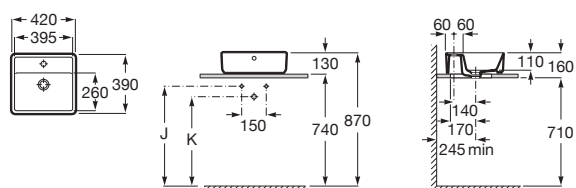

A3270MM000	Square	420 x 390	213,00 €