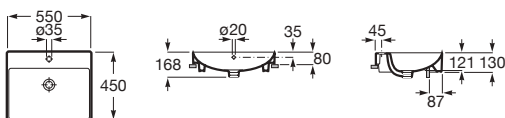

550 x 450

403,00 €

Cuvette de W.C. au sol Rimless avec réservoir attenant.

		Blanc brillant	Couleurs mates
<b>A342687.0</b>	Cuvette au sol sans bride Rimless à évacuation duale. 675 mm.	296,00 €	357,00 €
<b>A341680.0</b>	Réservoir alimentation latérale avec mécanisme 3/4.5 litres. Compatible avec le mécanisme sans contact EM1 A822599900.	268,00 €	321,00 €
<b>A341681.0</b>	Réservoir alimentation par dessous avec mécanisme 3/4.5 litres. Compatible avec le mécanisme sans contact EM1 A822599900.	268,00 €	321,00 €
<b>A801E12..1</b>	Abattant frein de chute Supralit, déclinable.	140,00 €	168,00 €
<b>A801E10..1</b>	Abattant standard Supralit.	86,60 €	104,00 €