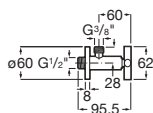

#### Loft

Robinet d'arrêt équerre tête céramique 1/2".

		Prix
<b>A525168000</b>		61,80 €