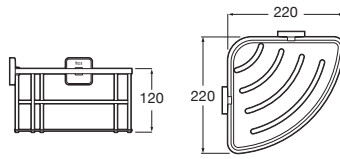

Victoria

Porte-flacons grille d'angle.

Code	Dimensions	Prix
A816697C00	220 x 220	136,00 €