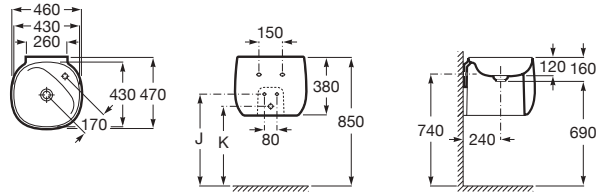

**A3270B1..0** 460 x 470 x 380 786,00 € 947,00 €

Siphon	K	J
Totem	530	610
Minimal	530	610
Bouteille	610	550

Lavabo à poser en FineCeramic®. Vidage non obturant avec clapet en céramique Ø 72mm fourni. Sans trop-plein.