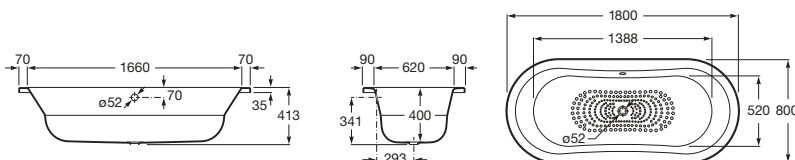

Duo Plus Oval

Baignoire en acier de 3,5 mm, à encastrer. Non percée. Livré sans pieds.
Capacité: 210 L jusqu'au trop-plein.

Prix

A222555000	Avec fond antidérapant.	1800 x 800	1.599,00 €
A222565000	Sans fond antidérapant.		1.425,00 €

En option :

Prix

A291021000	Jeu de pieds métal autocollants.		36,50 €