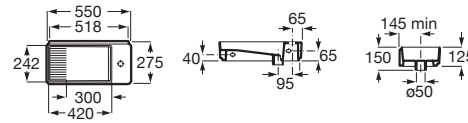

N

Vasque à poser sur plan ou sur meuble, face extérieure émaillée.

A327691..0

450 x 350

Blanc brillant

Blanc mat

350,00 €

420,00 €