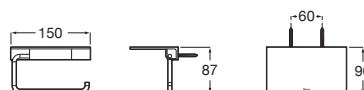

Hotels Round

Porte-papier rouleau avec couvercle.

		Prix	
A817581C00		Chromé	74,70 €
A817581C40		Noir mat	96,80 €
A817581B00		Blanc mat	96,80 €