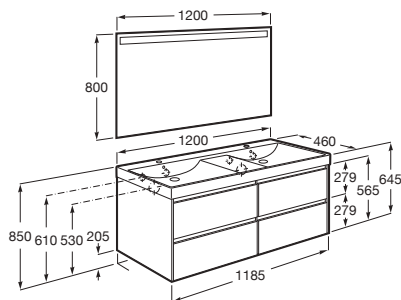

Pack : Meuble 4 tiroirs + lavabo double en Fineceramic® + miroir LED Eidos.

			Code Éco-participation	Prix
A851710...	Lavabo double.	1200	121	2.028,00 €

Unik : Meuble 4 tiroirs + lavabo double en Fineceramic®.

				Prix
A851694...	Lavabo double.	1200	121	1.690,00 €