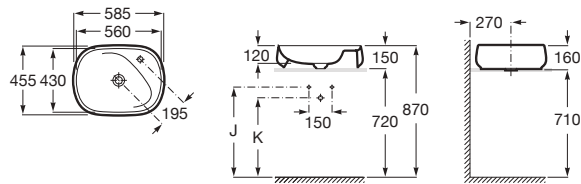

Lavabo à poser en FineCeramic®. Vidage non obturant avec clapet en céramique Ø 72mm fourni. Sans trop-plein.

Blanc brillant Finitions mates

A3270B8..0 585 x 455 x 150 514,00 € 618,00 €

Installation recommandée avec les meubles Beyond.