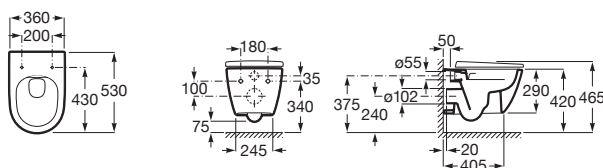

Blanc brillant	Couleurs mates
A346687.0	Cuvette suspendue sans bride Rimless avec fixations cachées. 530 mm.	357,00 €	428,00 €
A801E12..1	Abattant frein de chute Supralit, déclinable.	140,00 €	168,00 €
A801E10..1	Abattant standard Supralit.	86,60 €	104,00 €