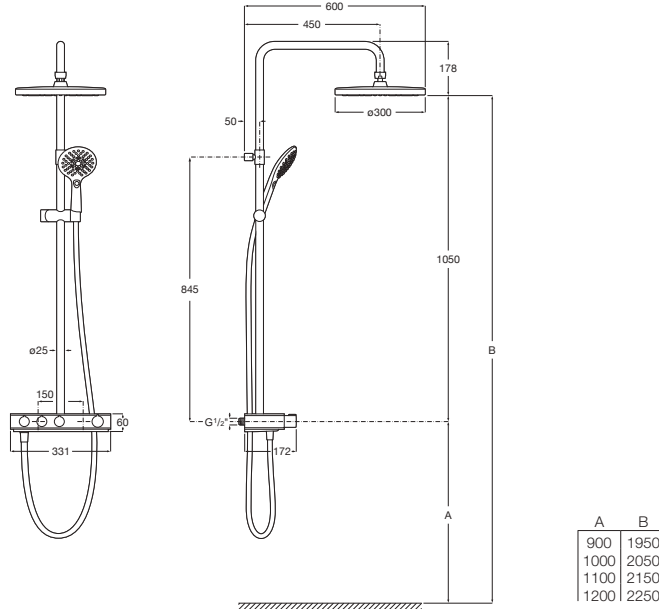

Index-T Switch

Colonne de douche équipée d'un mitigeur thermostatique 3 voies avec tablette en verre trempé. Livrée avec douchette à main Plenum Go 120/3F sur support coulissant, douche de tête ø 300 mm, flexible PVC satiné 1,50 m.

A5A9J09C00 Chromé.

Prix
1.377,00 €