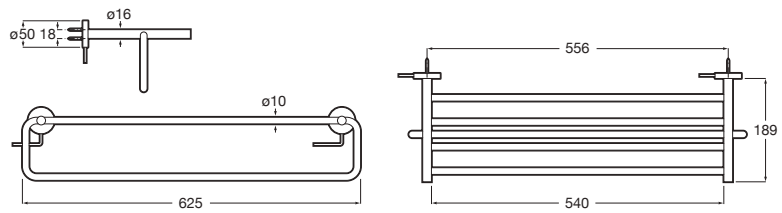

Compas

Porte-serviettes de réserve.

A817683C00		139,00 €

Compas

Porte-serviettes de réserve.

A817682C00		112,00 €