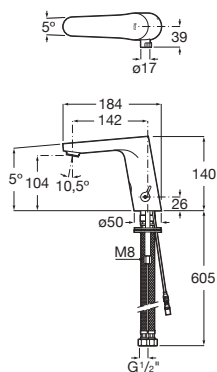

PRE-MIXED WATER

L30-E

Robinetterie électronique monotrou pour lavabo, avec flexibles d'alimentation.

Code Éco-participation

Prix

A5A5809C00	Alimentation par 4 piles alcalines 1,5 V LR6 (AA)* ou par raccordement au réseau électrique (230 V)*.	95010	583,00 €

(* Source d'alimentation comprise.