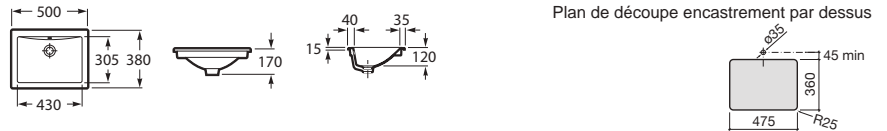

Diverta

Vasque à encastrer par dessous avec : AV0017400R Jeu de fixations.
Emaillée sur les deux faces.

A327114000 500 x 380 **234,00 €**