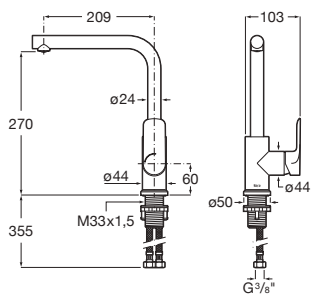

Cala

Mitigeur évier monotrou à bec tube mobile, livré avec flexibles d'alimentation. Ouverture sur l'eau froide.

Prix

A5A836EC00	Chromé.	166,00 €
A5A836ENB0	Noir mat.	216,00 €