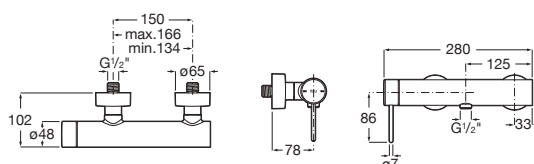

Prix

<b>A5A213FC00</b>	Chromé	224,00 €
<b>A5A213FCN0</b>	PVD Titanium Black	314,00 €