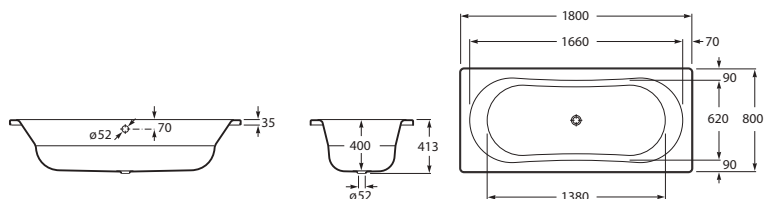

Duo Plus

Baignoire en acier de 3,5 mm, à encastrer. Non percée. Livré sans pieds.
Capacité: 210 L jusqu'au trop-plein.

Prix

A221670000	Avec fond antidérapant.	1800 x 800	1.093,00 €
A221660000	Sans fond antidérapant.		1.032,00 €

En option :

Prix

A291021000	Jeu de pieds métal autocollants.		36,50 €