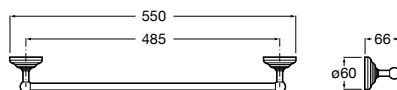

Carmen

Porte-serviettes barre.

Prix

A817003001

600

91,10 €