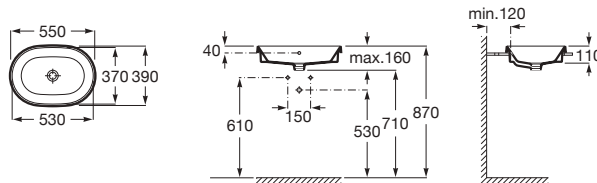

Vasque à encastrer avec trop-plein.

Blanc

A3270Y5000

Round

550 x 390

250,00 €

Vasque à encastrer avec trop-plein.

Blanc

A3270Y7000

Square

390 x 370

182,00 €