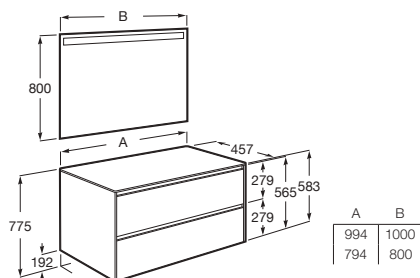

Pack : Meuble 2 tiroirs pour vasque à poser (non include) + miroir LED Eidos.

Code Éco-participation

Prix

A851718...	1000	121	1.560,00 €

A851716...	800	062	1.252,00 €

Meuble 2 tiroirs pour vasque à poser (non include).

Prix

A851730...	1000	121	1.287,00 €

A851728...	800	062	1.017,00 €