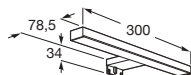

Starlight New

Applique 300 x 107 x 34. IP44 Classe II - Classe G LED 1 x 7W. Fixation sur miroir.

		Code Éco-participation	Prix
A813091100	Applique sans pince de fixation. Recommandée pour les miroirs Romea, Victoria, XL.	75060	64,60 €
A813092100	Applique avec pince de fixation. Recommandée pour les miroirs Luna.	75060	69,00 €