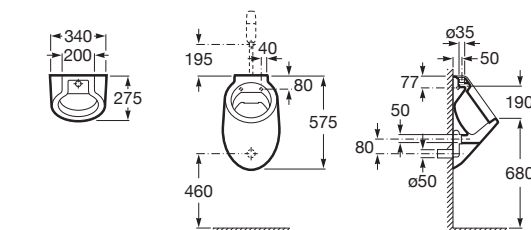

Spun

Urinoir pour alimentation supérieure apparente sans abattant.
Livré avec : Jeu de fixations AV0009400R, Nez d'alimentation pour tube de 12 à 17 mm de diamètre AV0016300R, Siphon sortie horizontale AV0020700R.

Prix

A353149000

330,00 €

Nécessite une quantité minimale de 2L d'eau à chaque chasse pour fonctionner correctement.