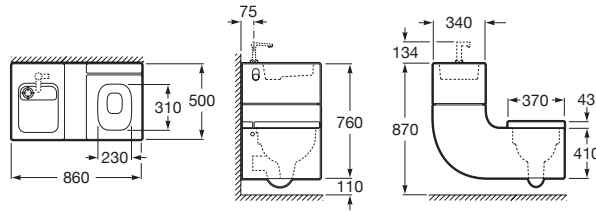

W + W

Lavabo, cuvette de W.C. et mitigeur progressif Singles.

Abattant double laqué frein de chute et bâti-support inclus.

Mieux qu'un deux en un, W+W combine les 3 valeurs essentielles de Roca:

- Innovation : ce concept très novateur a été développé par le Roca Innovation Lab.
- Respect de l'environnement : une économie d'eau de 25% peut être réalisée par rapport à l'utilisation d'un lavabo associé à un WC traditionnel (3/6 litres).
- Esthétisme : un design réussi signé Gabriele et Oscar Buratti.

Blanc

A893020001

4.451,00 €

Pré-installation à prévoir.