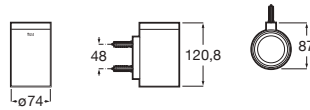

Hotels Round

Porte-verre mural.

		Prix
A817595C00	Chromé	91,90 €
A817595C40	Noir mat	140,00 €
A817595B00	Blanc mat	140,00 €

Hotels Round

Porte-verre à poser.

		Prix
A817594C00	Chromé	67,50 €
A817594C40	Noir mat	88,20 €
A817594B00	Blanc mat	88,20 €