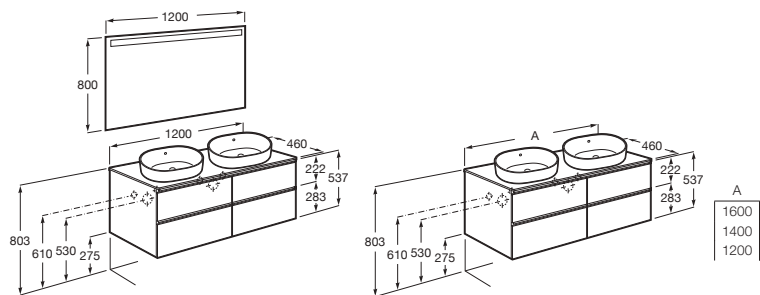

<b>A816829339</b>	Jeu de 2 pieds h. 275 mm alu brillant.	047	48,20 €
<b>A816829458</b>	Jeu de 2 pieds h. 275 mm nickel mat	047	48,20 €
<b>A816829485</b>	Jeu de 2 pieds h. 275 mm noir mat.	047	48,20 €

**Pack :** Meuble 2 tiroirs pour vasque à poser (non incluse) + miroir LED Eidos.