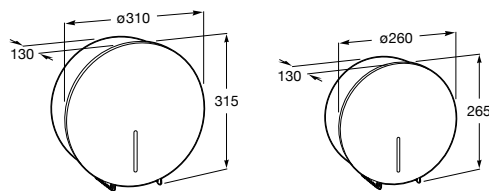

Public distributeur de papier toilette

Distributeur de papier toilette.

	Prix
A817406002	Ø260 121,00 €
A817407002	Ø310 175,00 €

ACIER
INOXYDABLE

Public distributeur de papier toilette

Distributeur de papier toilette.

	Prix
A817408002	2 rouleaux 121,00 €