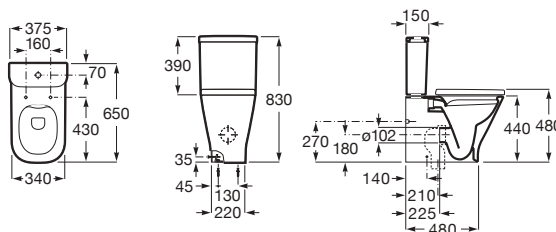

Cuvette de W.C. au sol Confort Rimless avec réservoir mural attenant THE GAP SQUARE.

Blanc

A341470000	Réservoir mural alimentation inférieure avec mécanisme 3/4,5 litres. Compatible avec le mécanisme sans contact EM1 A822599900.	213,00 €
A3421AC000	Cuvette à évacuation duale Rimless. Hauteur : 440 mm.	310,00 €
A801470002	Abattant double laqué en Urea déclinable.	89,40 €
A801472006	Abattant double laqué en Urea déclinable frein de chute.	136,00 €