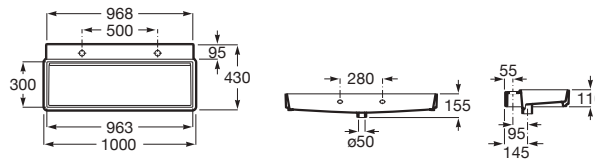

N

Lavabo mural percé 2 trous avec jeu de fixations.

Blanc brillant    Blanc mat

<b>A327699..0</b>	1000 x 430	602,00 €	722,00 €
-------------------	------------	----------	----------

N

Lavabo mural asymétrique avec jeu de fixations.