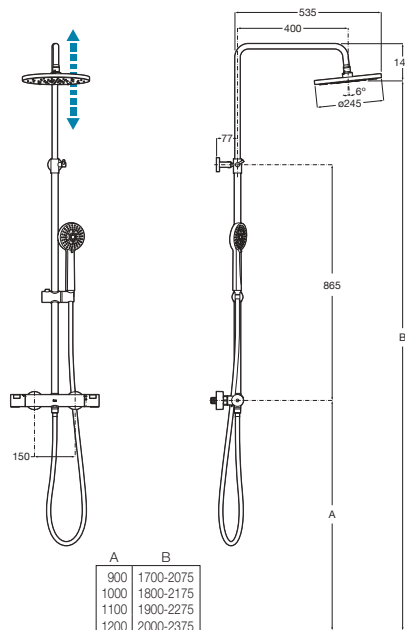

Victoria-T Plus

Colonne de douche télescopique (hauteur réglable de 800 à 1200 mm) équipée d'un mitigeur thermostatique Victoria-T à corps froid, avec inverseur régulateur. Livrée avec douchette à main ø100 mm sur support coulissant et douche de tête orientable et rotative de ø 245 mm à effet pluie.

A5A2F18C00 Chromé.

Prix
843,00 €

A5A2F18NBO Noir mat.

1.096,00 €

Débit de 13l/min pour la douchette avec 3 bars minimum de pression.