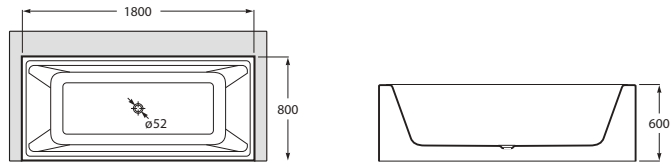

**MODO**

Baignoire en Surfex® (Solid Surface) avec tablier, le tout en une seule pièce.  
Livrée avec vidage clic-clac.  
Clapet de vidage blanc.  
Capacité : 230 litres.

Prix

<b>AB10070832000000</b>	1800 x 800	<b>4.541,00 €</b>
-------------------------	------------	-------------------