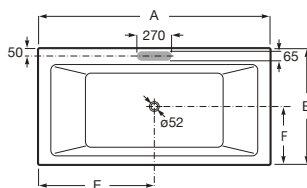

A	B	C	D	E	F	G	H	Litr.
1800	900	470	860	900	425	255	340	290
1800	800	470	860	900	375	240	270	228
1700	800	460	780	850	375	240	270	210
1700	750	460	780	850	350	240	220	208
1600	750	460	680	800	350	240	220	186