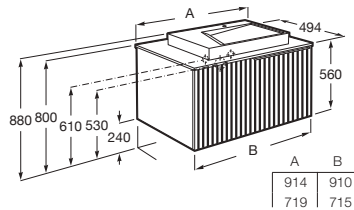

N

Unik : Meuble en bois rainuré Riviera Oak 1 tiroir + plan en marbre de synthèse + vasque à poser **Geometric** 600 x 420 mm.

			Code Éco-participation	Prix
A851953554	Plan et vasque Blanc mat.	900	131	1.622,00 €
A851952554		700	121	1.418,00 €
A851953553	Plan et vasque Noir mat.	900	131	1.622,00 €
A851952553		700	121	1.418,00 €

Meuble Horizon.