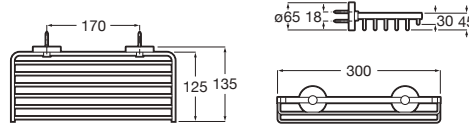

Compas

Porte-savon grille d'angle.

		Prix
A817696C00	300 x 135	86,70 €