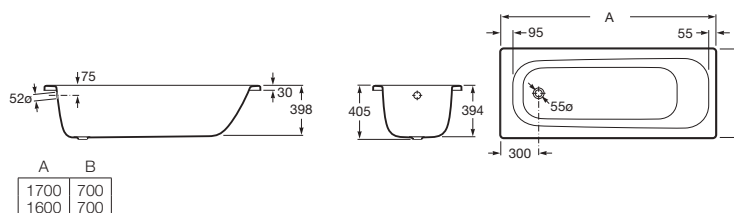

Contesa Plus

Baignoire en acier émaillée (épaisseur acier 2,8 mm). Pieds métal à coller inclus.

Prix

A237785000	Fond lisse. Non percé.	1700 x 700	431,00 €
A237775000	Fond antidérapant. Non percé.		649,00 €
A237375000	Fond antidérapant. Non percé.	1600 x 700	649,00 €