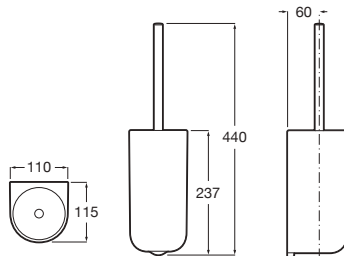

Prix

133,00 €

**Onda**

Porte-balayette mural.

A3870ZE000

Prix

138,00 €

**Onda**