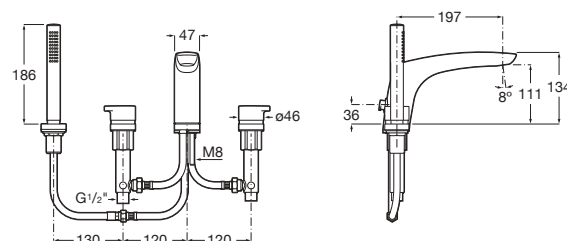

Mélangeur bain-douche 4 trous sur gorge avec inverseur automatique - régulateur de débit, douchette à main et flexible de 1,75 m. Longueur de bec 197 mm.

		Prix
A5A093AC00		944,00 €