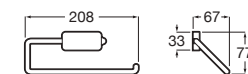

Sonata

Porte-serviettes anneau.

			Prix
A817728C00	Chromé	200	42,80 €
A817728NB0	Noir mat		55,70 €