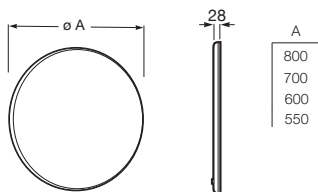

Luna

Miroir rond. Non compatible avec la plaque antibuée.

		Prix
A812368000	Ø 800	179,00 €
A812194000	Ø 750	173,00 €
A812367000	Ø 600	124,00 €
A812193000	Ø 550	121,00 €