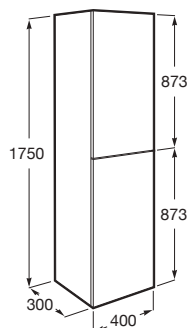

Delta

Colonne retournable, 2 portes, 1 niche et 4 étagères en verre réglables.

A857636...

1750

Code Éco-participation

113

Prix

724,00 €