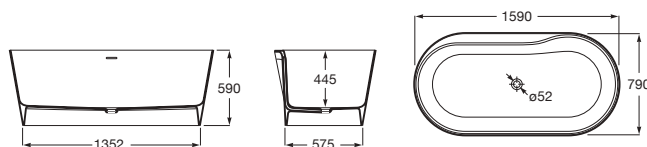

Raina

Baignoire îlot en Stonex®. Livrée avec vidage clic-clac et siphon. Trop-plein intégré. Capacité : 315 litres jusqu'au trop-plein. Clapet de vidage chromé.

Prix

A248466000		1600 x 800	3.200,00 €