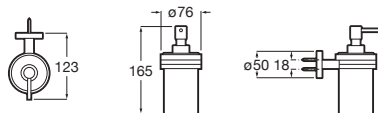

Compas

Distributeur de savon à fixer au mur.

Prix

A817689C00

58,10 €