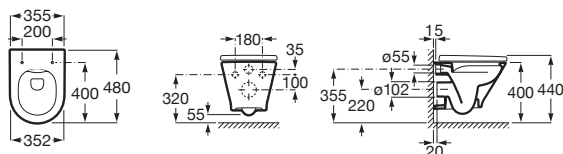

A3460NB000	The Gap Round W.C. suspendu compact Rimless 480 mm.	325,00 €
A801D22001	Abattant double laqué frein de chute en Supralit® avec charnières en acier inoxydable.	136,00 €
A801D20001	Abattant double laqué en Supralit® avec charnières en acier inoxydable.	86,50 €
A801D22003	Abattant double slim frein de chute en Urea déclinable.	136,00 €

Bidet au sol THE GAP ROUND.

Blanc