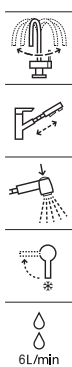

Cala

Mitigeur évier monotrou à bec tube mobile, livré avec flexibles d'alimentation. Ouverture sur l'eau froide.

Prix

A5A836EC00	Chromé.	166,00 €
A5A836ENB0	Noir mat.	216,00 €