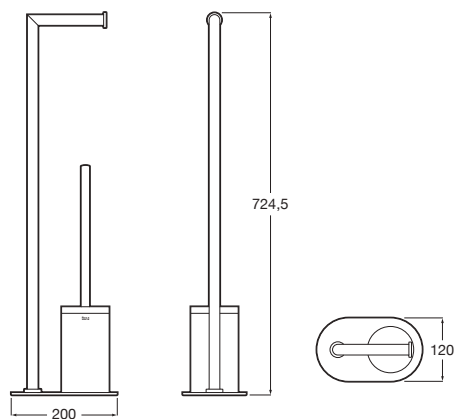

Hotels Round

Porte-balayette et porte-papier.

Prix

A817588C00	Chromé	288,00 €
A817588C40	Noir mat	374,00 €
A817588B00	Blanc mat	374,00 €