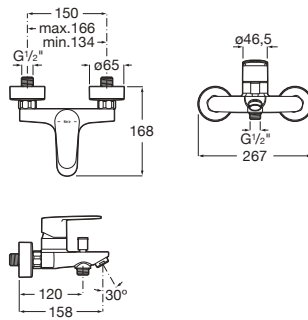

A5A024FC0F

Prix  
114,00 €

En cours

N

Douche mural livré sans flexible, ni douchette.

A5A214FC0F

Prix  
85,30 €

En cours