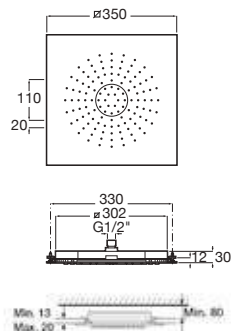

Raindream

Pomme de douche encastrée en acier inoxydable.

Prix

A5B3250C00	350 x 350	639,00 €