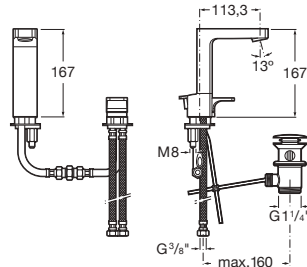

**A5A4001C00**

Prix  
629,00 €

Lavabo avec poignée sur plan, livré avec vidage automatique en laiton et flexibles d'alimentation.

**A5A3801C00**

Prix  
732,00 €

Lavabo monotrou à encastrer. A installer avec le corps à encastrer A525220603.