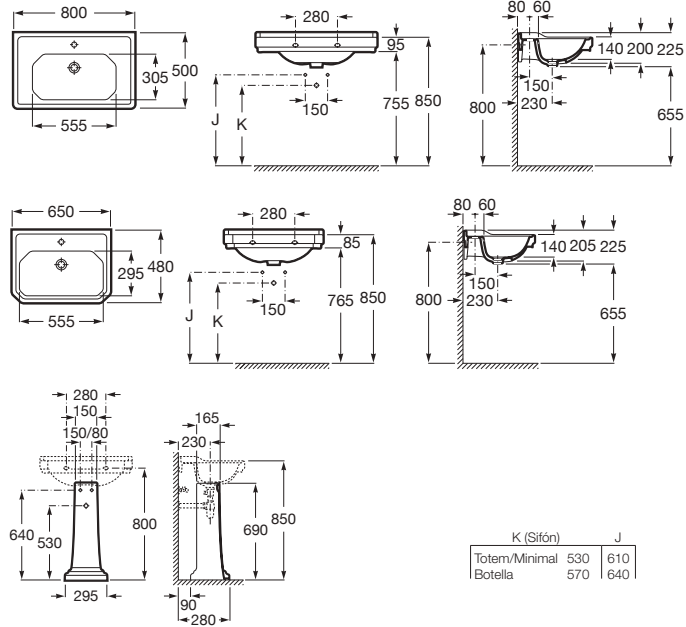

Finitions porcelaine

00  
Blanc brillant

56  
Noir brillant

Lavabo sur colonne ou mural avec jeu de fixations.

Blanc brillant Noir brillant

Modèle	Configuration	Dimensions	Blanc brillant	Noir brillant
A3270A0..0	Percé 1 trou	800 x 500	374,00 €	449,00 €
A3270A0..3	Percé 3 trous		374,00 €	449,00 €
A3270A1..0	Percé 1 trou	650 x 480	290,00 €	349,00 €
A3270A1..3	Percé 3 trous		290,00 €	349,00 €
A3370A0..0	Colonne.		215,00 €	258,00 €