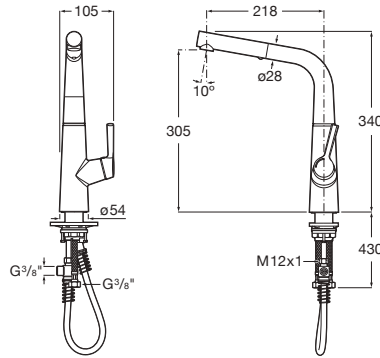

Syra

Mitigeur évier monotrou à bec tube mobile, livré avec flexibles d'alimentation. Chromé.

A5A832AC00

Prix
447,00 €