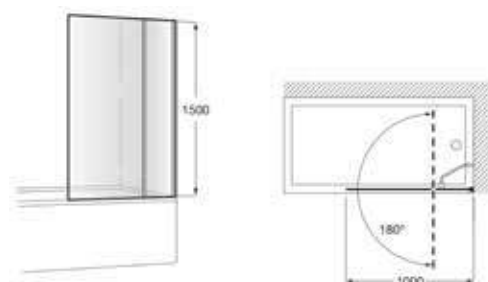

Victoria B1HF

Paroi de baignoire 1 panneau fixe - 1 panneau mobile - Rotation 180°. Réversible. Verre transparent. Profilé Argent Brillant. Hauteur : 1,5m.

	Largeur de la paroi (A)	Dimensions montage Min - Max (A)	Argent brillant
AM1443E85DC012NMN	1000	985-1000	423,00 €

Paroi réversible : possibilité d'installation à droite ou à gauche.