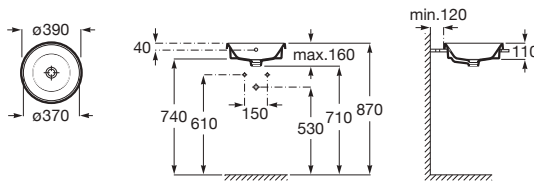

Vasque à encastrer avec trop-plein.

Blanc

A3270Y3000

Round

Ø390

147,00 €