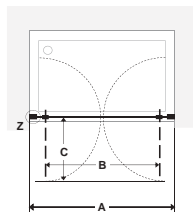

### Victoria 2P

Paroi 2 portes pivotantes à 180°, à installer entre 2 murs. Verre trempé de sécurité 6mm. Profilé Argent brillant. Hauteur : 1,95m.

	Dimensions du receveur (A)	Dimensions montage Min - Max (A)	Dimensions montage Min - Max (B)	©	Argent brillant
<b>AM19208012</b>	800	760 - 810	580	290	450,00 €
<b>AM19209012</b>	900	860 - 910	680	390	466,00 €