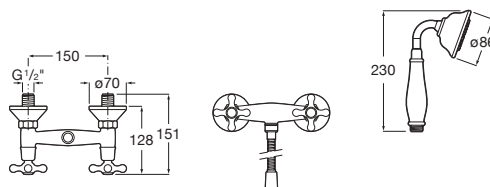

Lavabo mural 3 trous avec bec fixe central. Livré sans vidage.

A5A474BC00

Prix
233,00 €

Bidet monotrou à jet mobile, livré avec vidage clic-clac et flexibles d'alimentation.

A5A6A4BC00

Prix
233,00 €

Bain-douche mural avec inverseur manuel, livré avec raccords, douchette à main, flexible de 1,50 m et support de douchette.

A5A014BC00

Prix
355,00 €

Douche mural, livré avec raccords, douchette à main, flexible de 1,50 m et support de douchette.

A5A204BC00

Prix
273,00 €