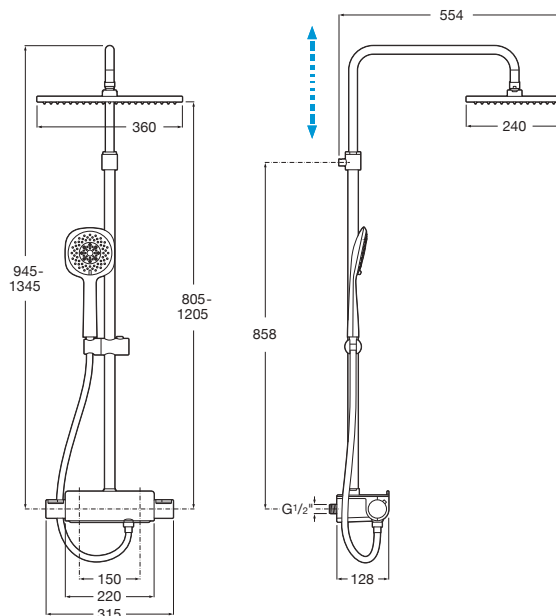

**A5A9C88C00** Chromé.

Prix

**1.260,00 €**

Débit de 6l/min avec 1 bar minimum de pression.

Douche de tête orientable