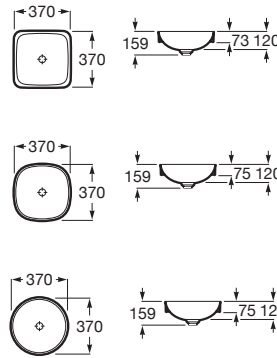

Blanc brillant Finitions mates

Code	Forme	Dimensions	Blanc brillant	Finitions mates
A32753R..0	Square	370 x 370	411,00 €	494,00 €
A32750R..0	Soft		354,00 €	423,00 €
A32752R..0	Round	Ø 370	421,00 €	506,00 €