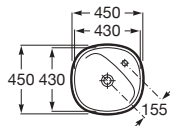

Vasque ronde à encastrer en FineCeramic®. Vidage non obturant avec clapet en céramique Ø 72mm fourni. Sans trop plein.

Blanc brillant Finitions mates

A3270B7.0 450 x 450 **417,00 €** **497,00 €**

Installation recommandée avec les meubles Beyond.