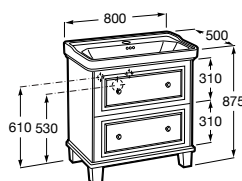

Unik : Meuble 2 tiroirs + lavabo 800.

			Code Éco-participation	Prix
A851369...	Lavabo percée 1 trou.	800	062	1.642,00 €
A851371...	Lavabo percée 3 trous.		062	1.642,00 €