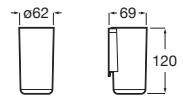

Sonata

Porte-verre à fixer au mur.

		Prix
A817738C00	Chromé	34,70 €
A817738NB0	Noir mat	45,10 €