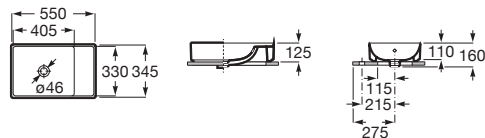

Vasque à poser en Fineceramic®, sur plan ou sur meuble avec trop-plein, face extérieure émaillée.

Blanc brillant

Modèle	Dimensions	Blanc brillant
A32768C000	550 x 345	375,00 €