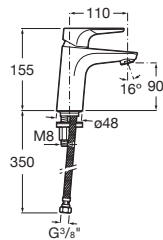

**A5A3290C00**

Prix  
149,00 €

Lavabo monotrou Mezzo livré avec aérateur et flexibles d'alimentation, sans tirette ni vidage. Ouverture sur l'eau froide.

**A5A3990C00**

Prix  
176,00 €

Lavabo monotrou Mezzo Plus livré avec aérateur et flexibles d'alimentation, sans tirette ni vidage. Ouverture sur l'eau froide.