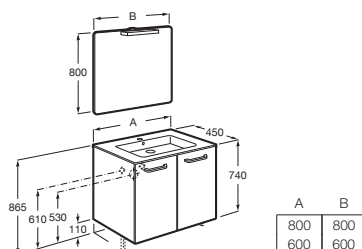

Pack : Meuble 2 portes + lavabo + miroir Saphir + applique Saphir.

Code Éco-participation

Prix

A851237...		800	010	569,00 €

A851236...		600	113	483,00 €

Unik : Meuble 2 portes + lavabo.

Prix

A851235...		800	010	448,00 €

A851234...		600	113	373,00 €

En option :

Prix

A81655001	Jeu de 2 pieds, h. 110 mm.		047	48,20 €