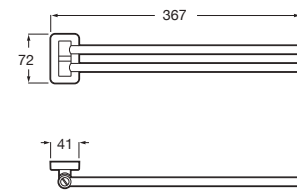

Sonata

Porte-serviettes anneau.

			Prix
A817728C00	Chromé	200	42,80 €
A817728NB0	Noir mat		55,70 €