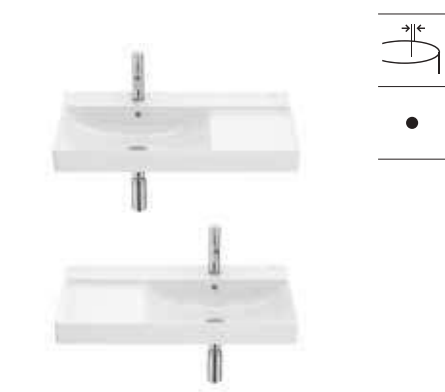

Semi-colonne.

72,90 €

87,60 €

Lavabo mural asymétrique en Fineceramic®, avec jeu de fixations.

**A327689..0**

Lavabo à gauche.

800 x 460

Blanc brillant