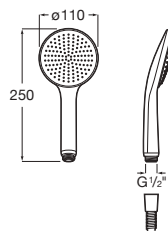

Sensum Round 110/1

Douchette Ø 110 avec 1 fonction : Rain. Chromé.

Prix

A5B3109C00	Débit 8 L/min.	34,50 €
A5BCB09C00	Débit 6 L/min.	35,50 €