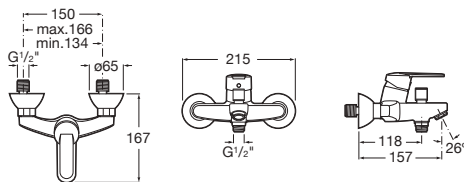

Prix
A5A0325C0F*		114,00 €

IIC/A E3/1 C2 A1 U3

Bain-douche monotrou avec inverseur automatique et clapet anti-retour, livré sans flexible, ni douchette.