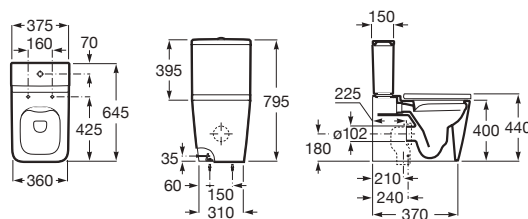

A342536..0

Cuvette sans bride à évacuation duale adossée au mur. 645 x 370 x 400 mm.

Blanc brillant

Finitions mates

662,00 € 795,00 €

A341520..0

Réservoir avec alimentation par dessus avec : Mécanisme 3/4.5 litres. Compatible avec le mécanisme sans contact EM1 A822599900.

290,00 € 349,00 €

A801532..B

Abattant double en Supralit® laqué frein de chute, déclinable.

120,00 € 144,00 €