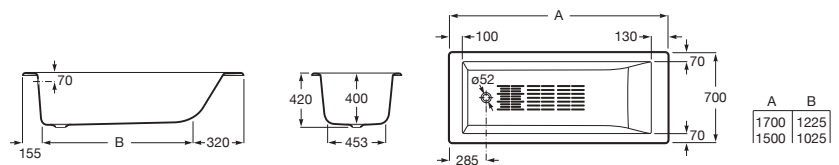

Tampa

Baignoire en fonte émaillée. Avec fond antidérapant. Livrée sans pieds.

		Prix	
A234150000	Avec fond antidérapant.	1700 x 700	1.367,00 €
A234050000		1500 x 700	1.172,00 €

En option :

		Prix	
A150412330	Jeu de 4 pieds.		124,00 €