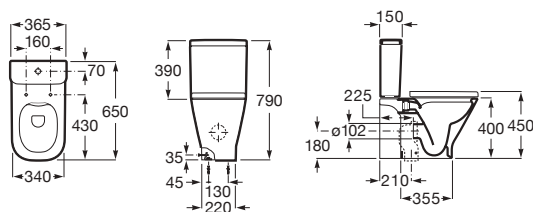

Blanc

<b>A3270YF000</b>	Square	550 x 350	261,00 €
<b>A3270YE000</b>		400 x 350	182,00 €

Cuvette de W.C. au sol Rimless avec réservoir attenant THE GAP SQUARE.

Blanc

<b>A342479000</b>	Cuvette à évacuation duale sans bride.	260,00 €
<b>A341472000</b>	Réservoir avec alimentation latérale avec : Mécanisme 3/4,5 litres. Compatible avec le mécanisme sans contact EM1 A822599900.	200,00 €
<b>A801472006</b>	Abattant double laqué en Urea déclinable frein de chute.	136,00 €
<b>A801472003</b>	Abattant double slim frein de chute en Urea déclinable.	136,00 €
<b>A801470002</b>	Abattant double laqué en Urea déclinable.	89,40 €
<b>A34D739000</b>	<b>Pack WC</b> composé de : Cuvette sans bride à évacuation duale. Réservoir avec alimentation latérale avec mécanisme 3/4,5 litres. Abattant double slim frein de chute en Urea déclinable. 44 kg.	596,00 €