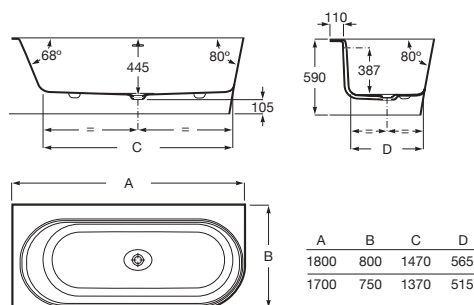

Raina

Baignoire d'angle gauche en Stonex®. Livrée avec vidage clic-clac et siphon. Trop-plein intégré. Clapet de vidage chromé. Capacité : 320 litres (1800x800), 274 litres (1700x750) jusqu'au trop-plein.

Prix

A248663000		1800 x 800	3.680,00 €
A248666000		1700 x 750	3.200,00 €