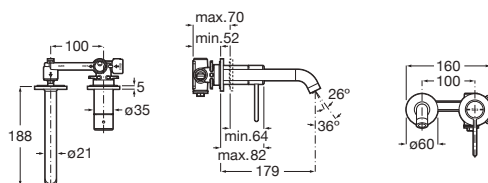

Mitigeur pour lavabo à encastrer avec poignée fine, à installer avec le corps d'encastrement A5E3502..0 (voir page 499).

Prix

A5A353FC00	Chromé.	286,00 €
A5A353FCN0	PVD Titanium Black.	400,00 €
A5A353F.0	Couleurs.	343,00 €