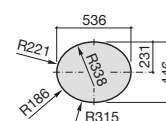

Java

Vasque à encastrer par dessus avec trop plein.

Prix

A327863000 560 x 475 **149,00 €**