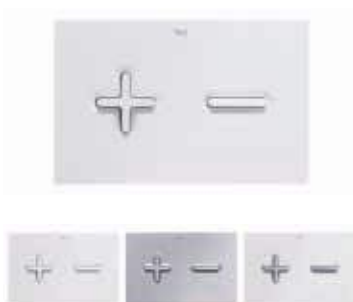

Plaques pour bâti-supports DUPLO ONE

PL6 One.

		Prix	
A890185000	PL6 One Double.	Blanc brillant	48,50 €
A890185001		Chromé	88,70 €
A890185002		Chromé mat	88,70 €
A890185005		Combi blanc brillant / chromé mat	88,70 €