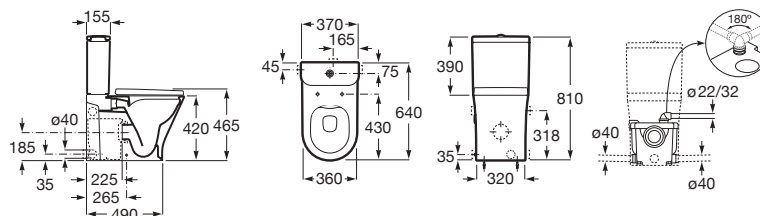

WC au sol avec broyeur intégré THE GAP ROUND.

Code Éco-participation

Blanc

A34TON2000	Pack WC avec broyeur intégré : Cuvette sans bride, réservoir alimentation latérale avec mécanisme 3/4,5 litres, abattant frein de chute en Supralit®. Broyeur intégré (400W) dans le pied de la cuvette, évacuation gauche ou droite. Nécessite une alimentation électrique. 47 kg.	25040	946,00 €