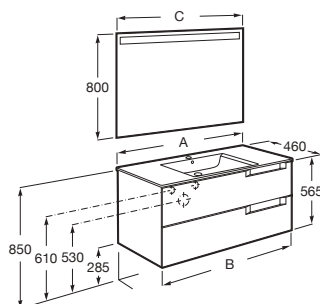

Pack : Meuble 2 tiroirs + lavabo + miroir LED Eidos.

Code Éco-participation

Prix

A851839...	1000	010	1 310,00 €

A851836...	800	010	1 041,00 €

A851834...	700	010	953,00 €

A851833...	600	010	868,00 €

Unik : Meuble 2 tiroirs + lavabo.

Prix

A851819...	1000	010	1 037,00 €

A851816...	800	010	807,00 €

A851814...	700	010	737,00 €

A851813...	600	010	668,00 €

En option :

Prix

A816829339	Jeu de 2 pieds h. 275 mm aluminium.	047	48,20 €

A816829458	Jeu de 2 pieds h. 275 mm nickel mat.	047	48,20 €