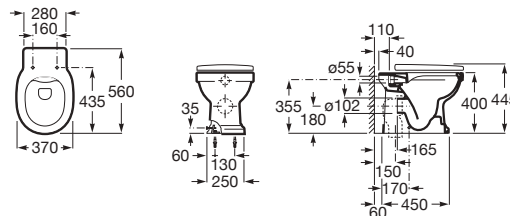

Cuvette de W.C. Rimless au sol avec alimentation indépendante.

Blanc brillant   Noir brillant

A3440A9.0	Cuvette de WC sans bride avec alimentation indépendante.		511,00 €	615,00 €
A801B52..B	Abattant double laqué	Blanc/Noir	160,00 €	194,00 €
A801B5238B	frein de chute, en Su-pralit®.	Gris Anthracite	160,00 €	160,00 €