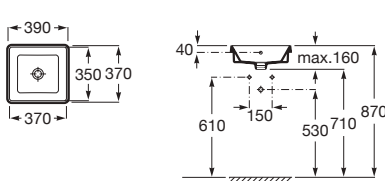

250,00 €

Vasque à encastrer avec trop-plein.

Blanc

**A3270Y7000**

Square

390 x 370

182,00 €

Vasque à encastrer avec trop-plein.