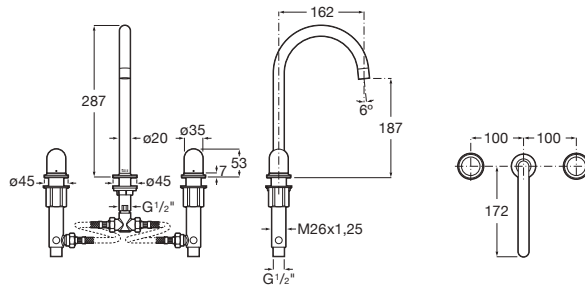

N

Mélangeur pour lavabo "L" 3 trous corps lisse avec flexibles d'alimentation et poignée dôme.

Prix

A5A3V3FC00	Chromé.	403,00 €
A5A3V3FCN0	PVD Titanium Black.	564,00 €
A5A3V3F.0	Couleurs.	564,00 €

Vidage clic-clac à commander séparément (voir page 515).