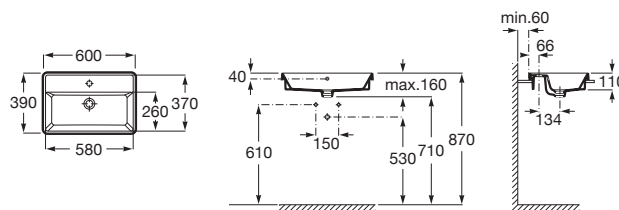

Vasque à encastrer par-dessous avec trop-plein.