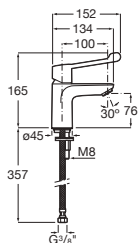

N

Mitigeur pour lavabo "M", corps lisse avec flexibles d'alimentation, sans vidage.
Poignée gérontologique pour personne à mobilité réduite.

Prix

A5A3B5GC00

163,00 €