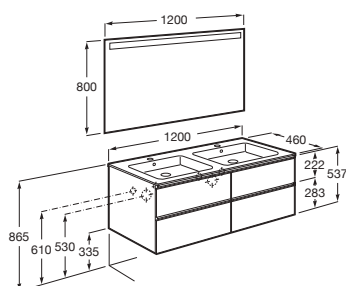

Pack : Meuble 4 tiroirs + lavabo slim double + miroir LED Eidos.

Code Éco-participation

Prix

A851516...	Lavabo double.	1200	062	1.806,00 €

Unik : Meuble 4 tiroirs + lavabo slim double.

Prix

A851483...	Lavabo double.	1200	062	1.471,00 €

En option :

Prix

A816826339	Jeu de 2 pieds h. 335 mm alu brillant.	047	48,20 €
A816826458	Jeu de 2 pieds h. 335 mm nickel mat.	047	48,20 €
A816826485	Jeu de 2 pieds h. 335 mm noir mat.	047	48,20 €