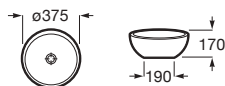

Bol

Vasque à poser, sans trop plein, sans clapet de vidage.

Blanc Brillant
Couleurs Mates

A32787K..0 Ø 380 91,80 € 110,00 €