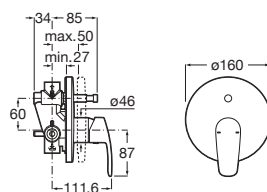

Bain-douche mural avec inverseur automatique livré avec raccords, sans flexible ni douchette.

Prix

A5A0298C0F

150,00 €

IID/A E3/1 C2 A1 U3

Bain-douche monotrou avec inverseur automatique à bouton poussoir et clapet anti-retour, sans flexible ni douchette.

Prix

A5A0598C00

165,00 €

ID/A E3/1 C2 A2 U3

Douche mural livré avec raccords, sans flexible ni douchette.

Prix

A5A2198C0F

122,00 €

IA E1 C2 A2 U3

Bain-douche à encastrer avec inverseur automatique.
Corps d'encastrement inclus.

Prix

A5A0698C00

219,00 €