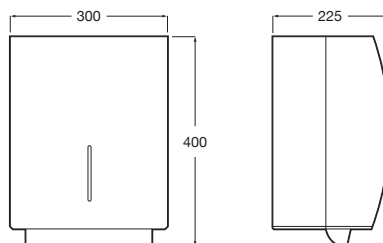

Public distributeur de papier

Distributeur automatique de papier avec capteur. Alimentation par 4 piles alcalines 1,5 V LR6 (AA).

	Code Éco-participation	Prix
A818017001	25050	492,00 €