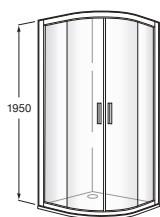

Ura MR

Paroi d'accès d'angle 1/4 de rond (2 parties fixes 2 parties coulissantes). S'adapte sur receveur avec rayon de 500. Verre transparent. Profilé Argent brillant. Hauteur : 1,95m. Traitement Maxiclean qui facilite le nettoyage.

	Dimensions du receveur (A)	Dimensions montage Min - Max (A)	Dimension de passage (B)	Argent brillant
AM16608012M	800 (R.500)	765 - 790	435	809,00 €
AM16609012M	900 (R.500)	865 - 890	465	842,00 €

Prix de la paroi complète. Déclipsable pour nettoyage.