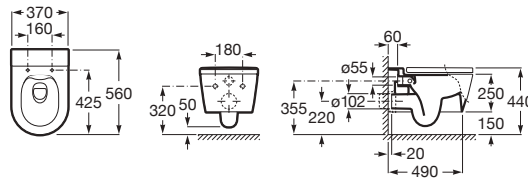

Cuvette de W.C. suspendue Rimless INSPIRA ROUND.

Blanc brillant Finitions mates

A346527..0	Cuvette suspendue sans bride. 560 x 370 mm.	478,00 €	573,00 €
A801522..B	Abattant double en Supralit® laqué frein de chute, déclinable.	120,00 €	144,00 €