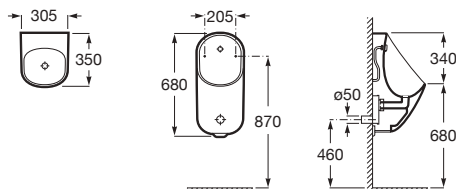

Proton

Urinoir Rimless électronique pour alimentation encastrée par l'arrière.
Livré avec : Jeu de fixations, kit de raccordement complet et cache bonde.

Code Éco-
participation

Prix

A3590J4000	Alimentation avec 4 piles alcalines 1,5V LR6 (AA)*.	95010	931,00 €
A3590J5000	Alimentation avec connection au réseau électrique (230V)*.	95010	931,00 €

(*) Source d'alimentation comprise.