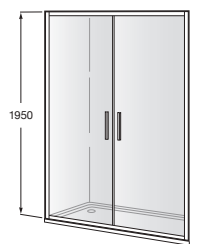

Victoria 2P

Paroi 2 portes pivotantes à 180°, à installer entre 2 murs. Verre trempé de sécurité 6mm. Profilé Argent brillant. Hauteur : 1,95m.

	Dimensions du receveur (A)	Dimensions montage Min - Max (A)	Dimensions montage Min - Max (B)	©	Argent brillant
AM19208012	800	760 - 810	580	290	450,00 €
AM19209012	900	860 - 910	680	390	466,00 €