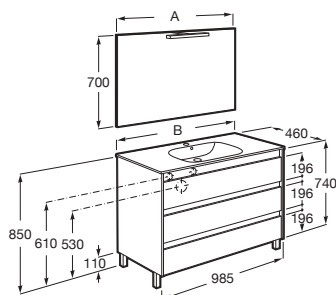

Pack : Meuble 3 tiroirs avec pieds + lavabo + miroir Victoria + applique Starlight New.

Code Éco-participation

Prix

A851792...	1000	062	1.048,00 €

A851791...	800	062	817,00 €

A851790...	700	010	780,00 €

A851789...	600	010	741,00 €

Unik : Meuble 3 tiroirs avec pieds + lavabo.

Prix

A851782...	1000	062	867,00 €

A851781...	800	062	671,00 €

A851780...	700	010	640,00 €

A851779...	600	010	607,00 €