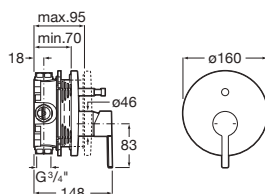

Bain-douche à encastrer à installer impérativement avec la RocaBox A525869403.

Prix

A5A0B96C00	Chromé.	296,00 €
A5A0B96..0	PVD Everlux.	408,00 €