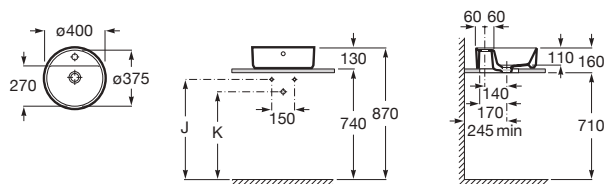

Blanc

<b>A3270MK000</b>	Round	Ø400	182,00 €
-------------------	-------	------	----------

Vasques à poser sur plan ou sur meuble avec trop-plein, face extérieure émaillée.

Blanc

<b>A3270Y0000</b>	Round	550 x 400	261,00 €
-------------------	-------	-----------	----------