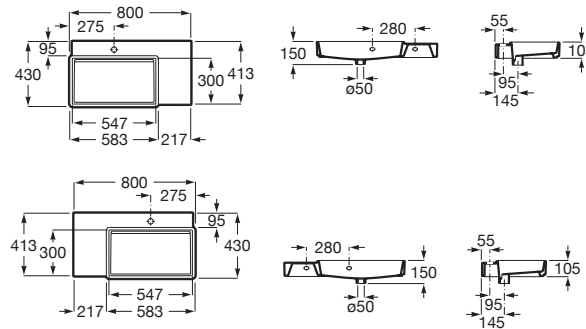

Lavabo mural asymétrique avec jeu de fixations.

Blanc brillant   Blanc mat

A327697..0	Lavabo à gauche.	800 x 430	500,00 €	600,00 €
A327696..0	Lavabo à droite.		500,00 €	600,00 €