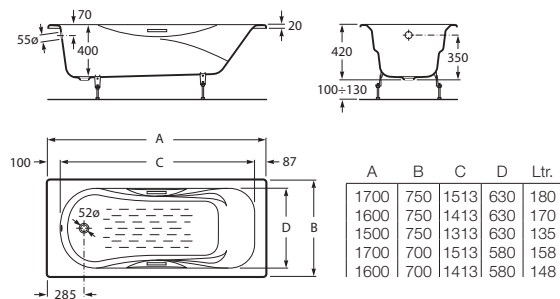

FONTE

ANTI
DÉRAPANT

Malibu

Baignoire en fonte émaillée, avec fond antidérapant, avec ou sans accoudoirs sculptés et poignées en métal chromé.

		Prix	
A23095000R	Avec poignées chromées, avec pieds.	1700 x 750	1.499,00 €
A23105000R		1600 x 750	1.403,00 €
A233350001	Avec poignées chromées, sans pieds.	1700 x 700	1.438,00 €
A233450001		1600 x 700	1.329,00 €
A230980000	Sans poignée, avec pieds.	1700 x 750	1.165,00 €
A231080000		1600 x 750	1.106,00 €
A231580000		1500 x 750	1.029,00 €
A233360000	Sans poignée, sans pieds.	1700 x 700	1.141,00 €
A233460000		1600 x 700	1.071,00 €

En option :

		Prix	
A291053100	Appuie-tête en polyuréthane noir.		136,00 €