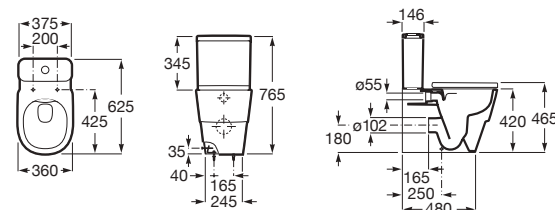

160,00 €

192,00 €

N

Cuvette de W.C. suspendue Rimless.

**A346697..0**

Cuvette suspendue sans bride Rimless avec fixations cachées. 500 mm.

Blanc brillant

Blanc mat