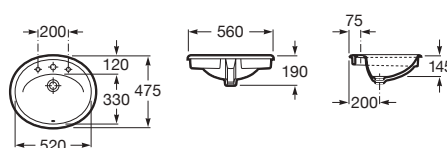

Java

Vasque à encastrer par dessus avec trop plein.

Prix

A327863000 560 x 475 **149,00 €**