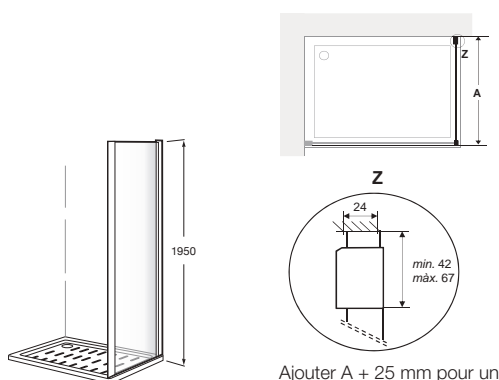

Victoria LF

Paroi fixe en retour compatible avec les portes coulissantes L2-E, les portes pliantes PP ou les portes pivotantes PE. Réversible (montage à droite ou à gauche). Verre transparent. Profilé Argent Brillant.

	Dimensions du receveur (A)	Dimensions montage Min - Max (A)	Argent brillant
AM18707012	700	680 - 705	391,00 €
AM18707512	750	730 - 755	396,00 €
AM18708012	800	780 - 805	404,00 €
AM18709012	900	880 - 905	466,00 €

Cette paroi fixe ne peut être posée seule.