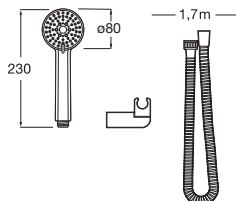

Stella 80/1

Composé d'une douchette Stella, support articulé et d'un flexible. La douchette est équipée d'une fonction : Rain. Chromé.

Prix

A5B9303C00*

44,70 €