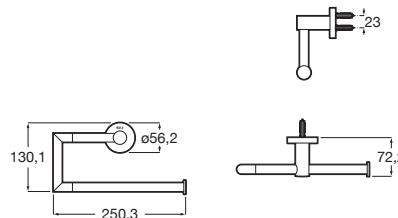

Hotels Round

Porte-serviettes anneau.

		Prix	
A817579C00		Chromé	88,20 €
A817579C40	-	Noir mat	115,00 €
A817579B00		Blanc mat	115,00 €