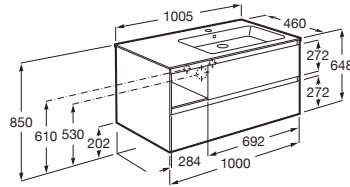

STONEX®

Unik : Meuble 2 tiroirs asymétrique avec 1 niche à gauche + 1 lavabo plan à droite en Stonex® blanc mat.

Code Éco-participation

Prix

A851938...	Lavabo à droite.	1000	121	1.601,00 €