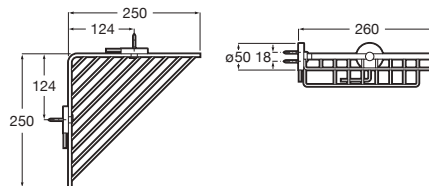

Compas

Porte-savon grille d'angle.

		Prix
A817697C00	250 x 250	98,90 €