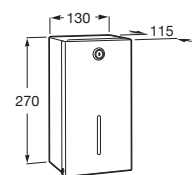

Public distributeur de papier toilette

Distributeur de papier toilette.

	Prix
A817408002	2 rouleaux 121,00 €