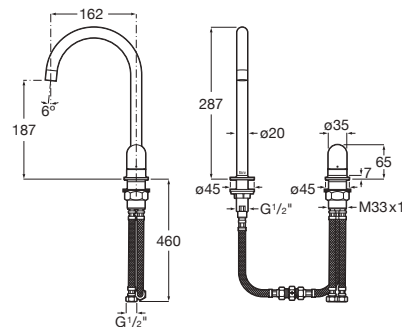

N

Lavabo "L" 2 trous corps lisse avec flexibles d'alimentation et poignée dôme.

		Prix
A5A3W3FC00	Chromé.	255,00 €
A5A3W3FCN0	PVD Titanium Black.	357,00 €
A5A3W3F.0	Couleurs.	306,00 €

Vidage clic-clac à commander séparément (voir page 515).