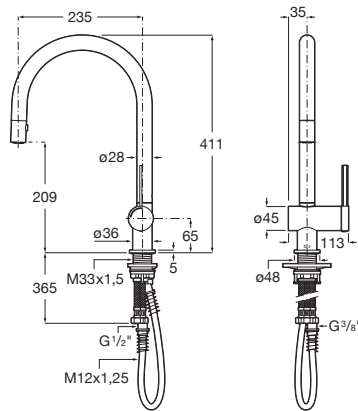

Ona

Mitigeur évier monotrou à bec tube mobile et douchette extractible, livré avec flexibles d'alimentation. Ouverture sur l'eau froide.

Prix

A5A811FC00	Chromé.	402,00 €
A5A811FNB0	Noir mat.	522,00 €