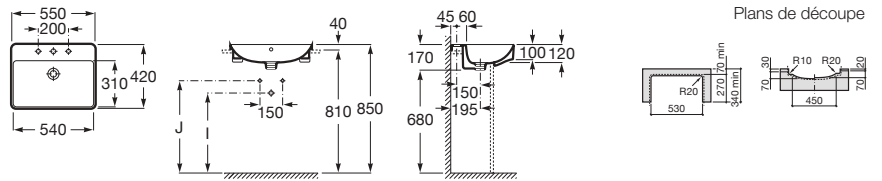

Plans de découpe

Lavabo semi-encasté.

**A32753S..0**

550 x 420

Blanc brillant

Finitions mates

412,00 € 495,00 €

Lavabo mural avec trop-plein, livré avec jeu de fixations.