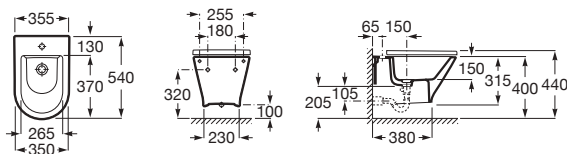

Bidet suspendu THE GAP ROUND.

Blanc

A3570N6000	Bidet suspendu avec fixations cachées.	254,00 €
A806D12001	Abattant laqué frein de chute en Supralit®.	148,00 €
A806D10001	Abattant laqué en Supralit®.	85,10 €

Cuvette suspendue et abattant slim The Gap Round.