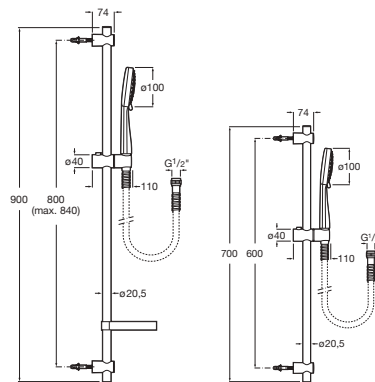

Stella 100/3

Composé d'une barre coulissante, d'une douchette Stella et d'un flexible. La douchette est équipée de 3 fonctions : Rain, Tonic et Pulse. Chromé.

		Prix
A5B1G03C00*	Avec porte-savon.	900 108,00 €
A5B1D03C00*		700 84,40 €