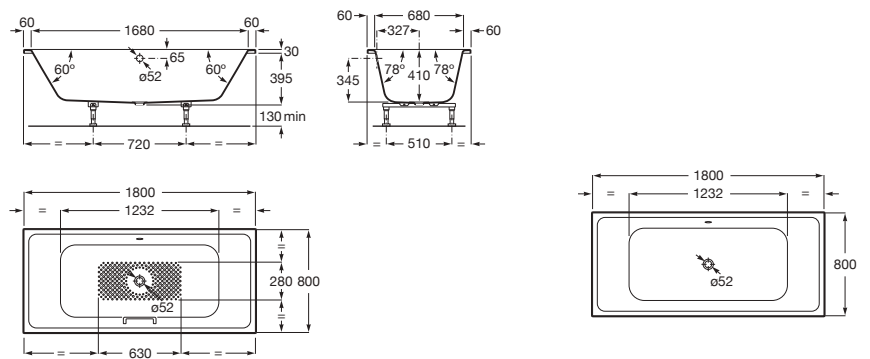

Evia Plus

Baignoire en acier émaillée de 3,5 mm. Capacité : 173 litres jusqu'au trop-plein.

		Prix
A224050001	Avec fond antidérapant, pieds et poignée.	1800 x 800 928,00 €
A224070000	Avec fond antidérapant, pieds.	881,00 €
A224060000	Fond lisse, sans pieds, ni poignée.	786,00 €

En option :

		Prix
A248675000	Appuie-tête noir.	125,00 €