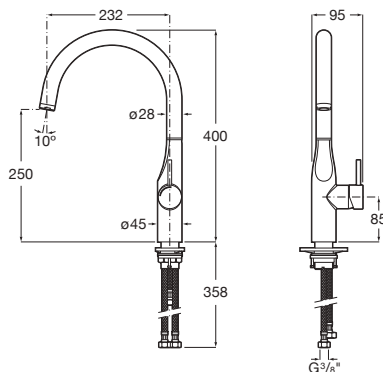

Glera

Mitigeur évier monotrou à bec tube mobile incurvé, livré avec flexibles d'alimentation. Ouverture sur l'eau froide.

		Prix
A5A844DC00	Chromé.	419,00 €
A5A844DSM0	PVD Acier inoxydable.	419,00 €