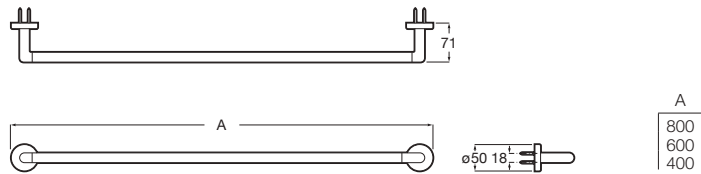

Compas

Porte-serviettes.

		Prix
A817680C00	800	59,20 €
A817679C00	600	51,00 €
A817678C00	400	46,90 €