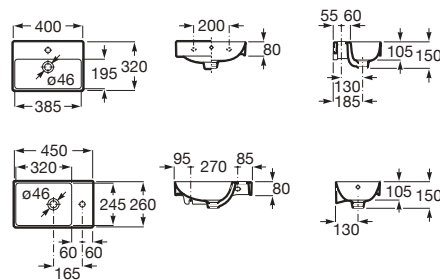

Lave-mains en Fineceramic®, avec jeu de fixations.

Blanc brillant
Couleurs mates

Modèle	Dimensions	Blanc brillant	Couleurs mates
A32768D..0	400 x 320	191,00 €	231,00 €
A327681..0	450 x 260	191,00 €	231,00 €