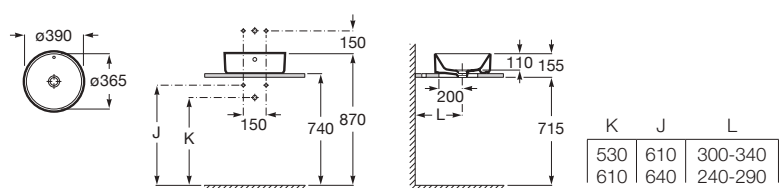

Blanc
A3270MJ000	Round	Ø390	147,00 €