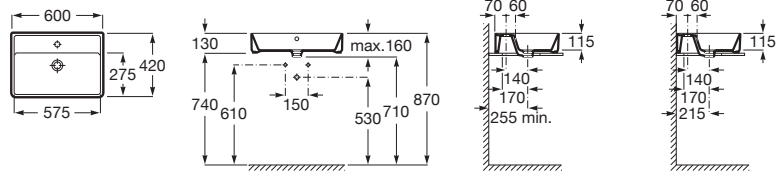

Vasques à poser sur plan ou sur meuble avec trop-plein, 4 faces émaillées.

Blanc

A3270MN000

Square

600 x 420

261,00 €