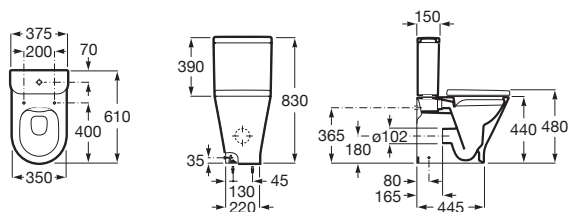

Cuvette de W.C. au sol Compact Confort Rimless avec réservoir mural attenant THE GAP ROUND.

Blanc

A3420NJ000	Cuvette à évacuation duale sans bride.	299,00 €
A3410N0000	Réservoir avec alimentation par-dessous avec mécanisme 3/4,5 litres. Compatible avec le mécanisme sans contact EM1 A822599900.	223,00 €
A3410N1000	Réservoir avec alimentation latérale avec mécanisme 3/4,5 litres. Compatible avec le mécanisme sans contact EM1 A822599900.	223,00 €
A801D22001	Abattant double laqué frein de chute en Supralit® avec charnières en acier inoxydable.	136,00 €
A801D20001	Abattant double laqué en Supralit® avec charnières en acier inoxydable.	86,50 €
A801D22003	Abattant double slim frein de chute en Urea déclinable.	136,00 €