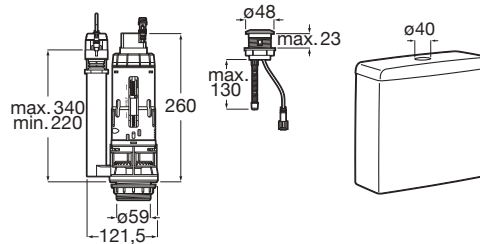

Les réservoirs Meridian (A34R240000 , A34R242000) sont équipés du mécanisme sans contact EM1 (A822599900)

Mécanisme double chasse électronique dual. Le capteur intégré permet l'activation partielle ou totale de la chasse selon le mouvement de la main.

Alimentation par 4 piles alcalines 1,5 V LR6 (AA)