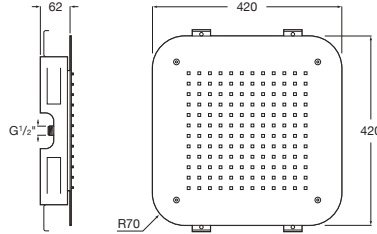

Stella

Pomme de douche, 3 jets : Rain, Tonic et Pulse.

Prix

A5BF103C00

Pomme de douche.

48,90 €

A5B0750C00

Bras mural chromé 215 mm.

32,60 €

Stella

Pomme de douche, 1 jet : Rain.

Prix

A5BH103C00

Pomme de douche.

41,30 €

A5B0750C00

Bras mural chromé 215 mm.

32,60 €