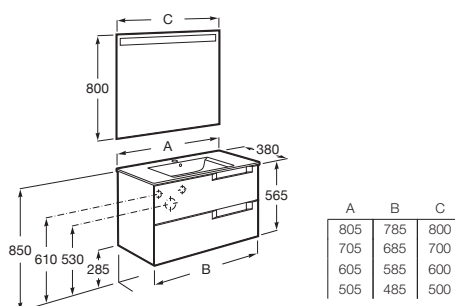

Pack : Meuble compact (P 38 cm) 2 tiroirs + lavabo + miroir LED Eidos.

Code Éco-participation

Prix

Code	Largeur (cm)	Code Éco-participation	Prix
A851832...	800	010	983,00 €
A851831...	700	010	904,00 €
A851830...	600	113	822,00 €
A851829...	500	113	748,00 €

Unik : Meuble compact (P 38 cm) 2 tiroirs + lavabo.

Prix

Code	Largeur (cm)	Code Éco-participation	Prix
A851812...	800	010	749,00 €
A851811...	700	010	689,00 €
A851810...	600	113	622,00 €
A851809...	500	113	560,00 €

En option :

Prix

Code	Description	Code Éco-participation	Prix
A816829339	Jeu de 2 pieds h. 275 mm aluminium.	047	48,20 €
A816829458	Jeu de 2 pieds h. 275 mm nickel mat.	047	48,20 €