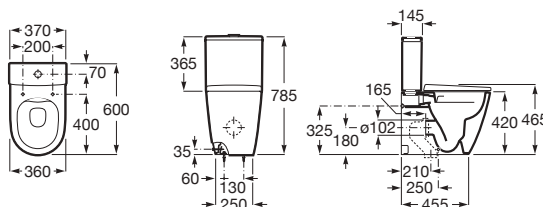

Blanc brillant	Couleurs mates
A342688.0	Cuvette au sol compacte sans bride Rimless à évacuation duale adossée au mur. 600 mm.	306,00 €	367,00 €
A341680.0	Réservoir alimentation latérale avec mécanisme 3/4.5 litres. Compatible avec le mécanisme sans contact EM1 A822599900.	268,00 €	321,00 €
A341681.0	Réservoir alimentation par dessous avec mécanisme 3/4.5 litres. Compatible avec le mécanisme sans contact EM1 A822599900.	268,00 €	321,00 €
A801E22..1	Abattant frein de chute Supralit, déclinable.	149,00 €	179,00 €
A801E20..1	Abattant standard Supralit.	94,10 €	113,00 €

Cuvette de W.C. suspendue Rimless.