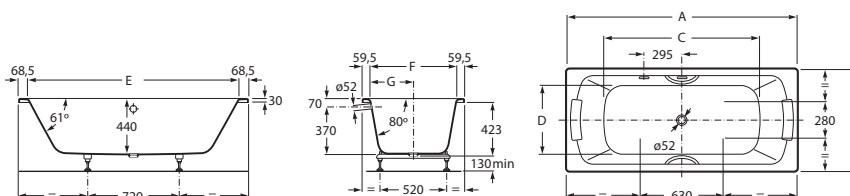

## Lun Plus

Baignoire en acier émaillée, avec appuie-tête (x2) et fond antidérapant. Non percée.  
Pieds métal réglables autocollants. Epaisseur totale : 3,5 mm dont 2,8 mm d'acier.

Prix

<b>A221250001</b>	Avec poignées.	1800 x 800	1.715,00 €
<b>A221270000</b>	Sans poignées.		1.590,00 €
<b>A221350001</b>	Avec poignées.	1700 x 750	1.565,00 €
<b>A221370000</b>	Sans poignées.		1.450,00 €