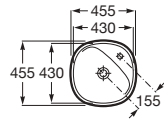

Lavabo à poser en FineCeramic®. Vidage non obturant avec clapet en céramique Ø 72mm fourni. Sans trop plein.

Blanc brillant Finitions mates

A3270B9.0 455 x 455 x 150 **417,00 €** **497,00 €**

Installation recommandée avec les meubles Beyond.

Siphon	K	J
Totem	530	610
Minimal	530	610
Bouteille	610	640

Plan de découpe