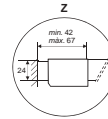

Parois / Ura

Ep 6 mm / H 1,95 m

Ura LF

Panneau fixe à combiner avec la paroi Ura PE.

	Dimensions du receveur (A)	Dimensions montage Min - Max (A)	Argent brillant
AM16807012M	700	680 - 705	391,00 €
AM16807512M	750	730 - 755	396,00 €
AM16808012M	800	780 - 805	404,00 €
AM16809012M	900	880 - 905	466,00 €

Cette paroi fixe ne peut être posée seule. Bras de renfort pour paroi fixe inclus.

Ajouter A + 30 mm pour une pose combinée avec une paroi Ura PE

Finitions profilés :

Argent brillant.