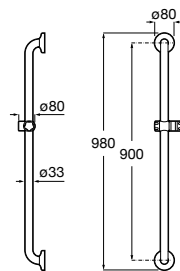

Access Pro

Poignée verticale avec support de douche.

VINYLE

			Prix
A816956009	En vinyle blanc.	900	183,00 €
A816981009	En vinyle blanc antibactérien.		231,00 €