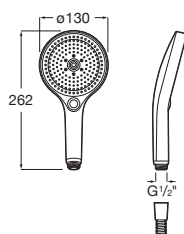

Sensum Round 130/4

Douchette Ø 130 avec 4 fonctions : Rain, Tonic, Pulse et NightRain.

		Prix
A5B1107C00*	Chromé.	38,50 €
A5B1107..0*	PVD Everlux.	54,20 €