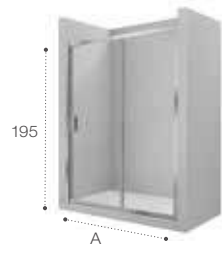

L2-E Ura
p. 98

A | 100 | 110 | 120 | 130 |
140 | 150 | 160 |