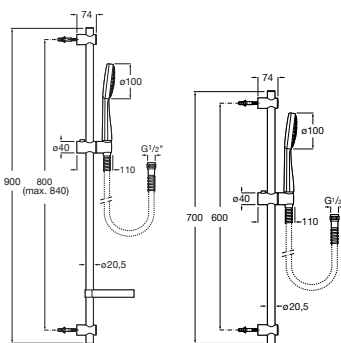

Stella 100/1

Composé d'une barre coulissante, d'une douchette Stella et d'un flexible. La douchette est équipée de 1 fonction : Rain. Chromé.

Prix

A5B9G03C00*	Avec porte-savon.	900	105,00 €
A5B9D03C00*		700	81,00 €