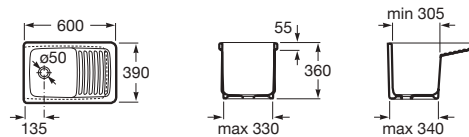

Henares

Bac à laver en grès fin à encastrer.

		Prix
A368951001	390 x 600 x 360	390,00 €