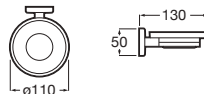

Victoria

Porte-savon à fixer au mur.

Code	Quantité	Prix
A816683001	49,20 €