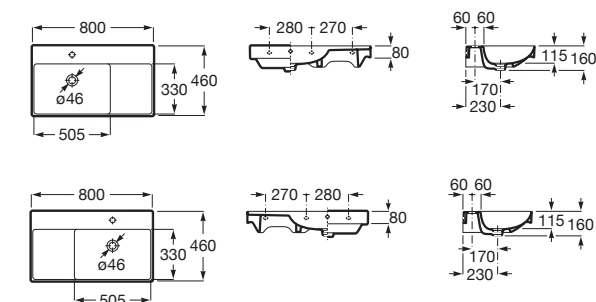

Lavabo mural double en Fineceramic®, avec jeu de fixations.

A32768B..0

1200 x 460

Blanc brillant

584,00 €

Couleurs mates

703,00 €

Lavabo mural en Fineceramic®, avec jeu de fixations.

A32768A..0

Lavabo.

1000 x 460

Blanc brillant

522,00 €

Couleurs mates

626,00 €

A32768H..0

Lavabo.

800 x 460

458,00 €

549,00 €

A337470..0

Colonne.

96,20 €

114,00 €

A337471..0

Semi-colonne.

72,90 €

87,60 €

Lavabo mural en Fineceramic®, avec jeu de fixations.

A327687..0

Lavabo.

650 x 460

Blanc brillant

362,00 €

Couleurs mates

436,00 €

A327686..0

Lavabo.

600 x 460

330,00 €

397,00 €

A327685..0

Lavabo.

550 x 460

299,00 €

359,00 €

A337470..0

Colonne.

96,20 €

114,00 €

A337471..0

Semi-colonne.

72,90 €

87,60 €

Lavabo mural asymétrique en Fineceramic®, avec jeu de fixations.

A327689..0

Lavabo à gauche.

800 x 460

Blanc brillant

458,00 €

Couleurs mates

549,00 €

A327688..0

Lavabo à droite.

458,00 €

549,00 €