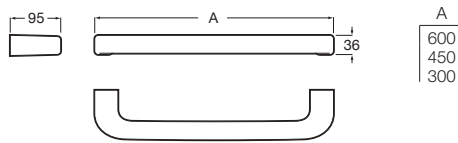

Onda

Patère.

A3870ZA000

Prix

33,30 €

Onda

Porte-serviettes.

A3870ZH000

600

132,00 €

A3870ZG000

450

118,00 €

A3870ZJ000

300

107,00 €

Onda

Distributeur de savon liquide mural.

A3870ZC000

Prix

78,20 €

Onda

Distributeur de savon liquide à poser.

A3870ZD000

Prix

66,30 €

Onda

Tablette.

A3870Z0000

500

105,00 €

A3870Z1000

300

86,20 €