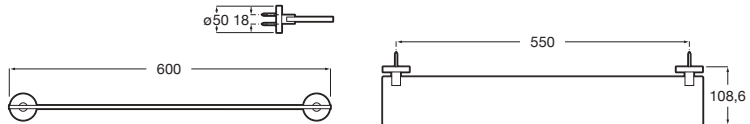

Compas

Patère.

Prix

A817675C00

20,40 €

Compas

Patère double.

Prix

A817676C00

32,60 €

Compas

Tablette.

Prix

A817692C00

600

53,00 €