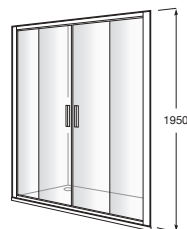

Ura L4-E

Paroi frontale 2 panneaux fixes-2 panneaux coulissants - ouverture centrale. Possibilité de montage avec 1 côté fixe en retour LF-C. Verre transparent. Profilé Argent Brillant. Hauteur : 1,95m. Traitement Maxiclean qui facilite le nettoyage.

	Dimensions du receveur (A)	Dimensions montage Min - Max (A)	Dimension de passage (B)	Argent brillant
AM16316012M	1600	1560 - 1610	610	859,00 €
AM16317012M	1700	1660 - 1710	660	876,00 €
AM16318012M	1800	1760 - 1810	710	896,00 €
AM16319012M	1900	1860 - 1910	710	913,00 €
AM16320012M	2000	1960 - 2010	710	935,00 €

Déclipsable pour nettoyage.