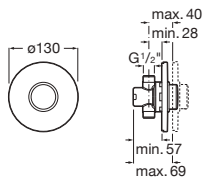

Fluent

Robinet mural temporisé à encastrer pour urinoir ECO 7L/Min.

Prix

A5A9C24C00

137,00 €