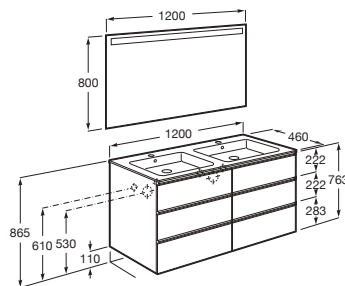

Pack : Meuble 6 tiroirs + lavabo slim double + miroir LED Eidos.

Code Éco-participation

Prix

A851524...	Lavabo double.	1200	121	2.137,00 €

Unik : Meuble 6 tiroirs + lavabo slim double.

Prix

A851493...	Lavabo double.	1200	121	1.801,00 €

En option :

Prix

A816827339	Jeu de 4 pieds h. 110 mm alu brillant.	047	48,20 €
A816827458	Jeu de 4 pieds h. 110 mm nickel mat.	047	48,20 €
A816827485	Jeu de 4 pieds h. 110 mm noir mat.	047	48,20 €