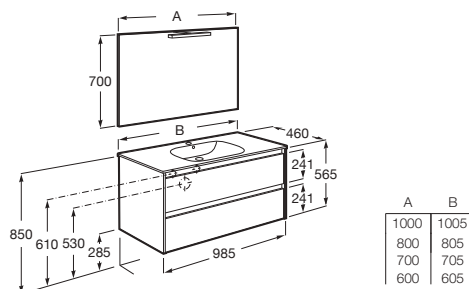

Pack : Meuble 2 tiroirs + lavabo + miroir Victoria + applique Starlight New.

		Code Éco-participation	Prix
A851788...	1000	010	895,00 €
A851787...	800	010	730,00 €
A851786...	700	010	692,00 €
A851785...	600	113	651,00 €

Unik : Meuble 2 tiroirs + lavabo.

			Prix
A851778...	1000	010	714,00 €
A851777...	800	010	584,00 €
A851776...	700	010	551,00 €
A851775...	600	113	517,00 €

En option :

			Prix
A816829339	Jeu de 2 pieds h. 275 mm alu brillant.	047	48,20 €