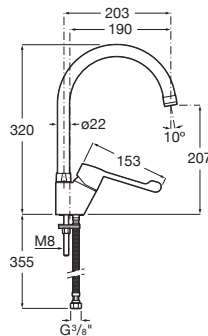

N

Mitigeur mural pour lavabo ou évier avec bec inférieur mobile.
Poignée gérontologique pour personne à mobilité réduite.

A5A765GC00

Prix
209,00 €

N

Mitigeur bain-douche mural avec inverseur automatique, sans flexible ni douchette.
Poignée gérontologique pour personne à mobilité réduite.

A5A025GC00

Prix
102,00 €

N

Mitigeur douche mural, sans flexible ni douchette.
Poignée gérontologique pour personne à mobilité réduite.

A5A215GC00

Prix
84,70 €

N

Mitigeur évier bec tube haut mobile, avec flexibles d'alimentation.
Poignée gérontologique pour personne à mobilité réduite.

A5A8E5GC00

Prix
125,00 €