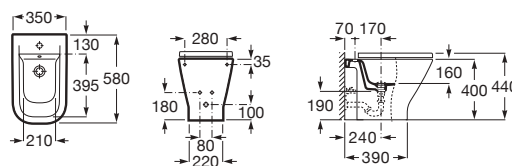

Blanc

A357474000	Bidet au sol.	203,00 €
A80647200B	Abattant laqué en Supralit® frein de chute.	156,00 €
A80647000B	Abattant laqué en Supralit®.	106,00 €

Bidet suspendu THE GAP SQUARE.