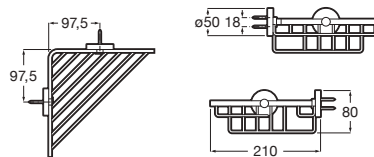

Compas

Porte-savon grille d'angle.

		Prix
A817695C00	210 x 210	78,50 €