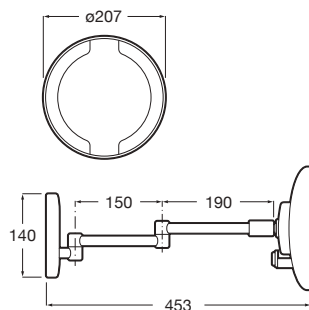

Hotels

Miroir grossissant (x3) mural avec bras articulé avec éclairage. Fixations incluses.

Prix

A816380001	ø207	396,00 €

Plaque antibuée pour miroirs. Incluse dans les miroirs Iridia et Prisma Confort. En option pour les miroirs Eidos, Luna et Prisma Basic.

Code Éco-participation

Prix

A812292000	400 x 600	25050	54,90 €