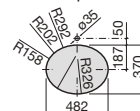

Plan de découpe encastrement par dessus