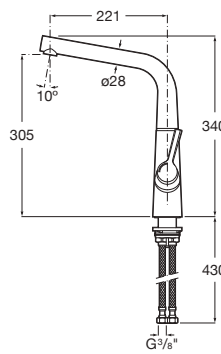

Syra-E

Mitigeur évier électronique à bec tube mobile incurvé et douchette extractible 2 fonctions, livré avec flexibles d'alimentation. Ouverture sur l'eau froide. Alimentation par raccordement au réseau électrique (230V). Source d'alimentation comprise. Chromé.

A5A8A2AC00

Prix
843,00 €