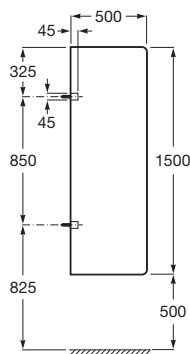

Divo

Séparateur d'urinoir 700 x 400 mm en verre trempé 8 mm (mat sur une face). Profilé mural mat sans vis apparentes.

Prix

AM20104053

436,00 €

Track

Séparateur d'urinoir réversible 1500 x 500 mm en verre transparent (mat sur une face).

Prix

AM25015052

412,00 €

Wing

Séparateur d'urinoirs en porcelaine, livré avec jeu de fixations.

Prix

A387090000

279,00 €