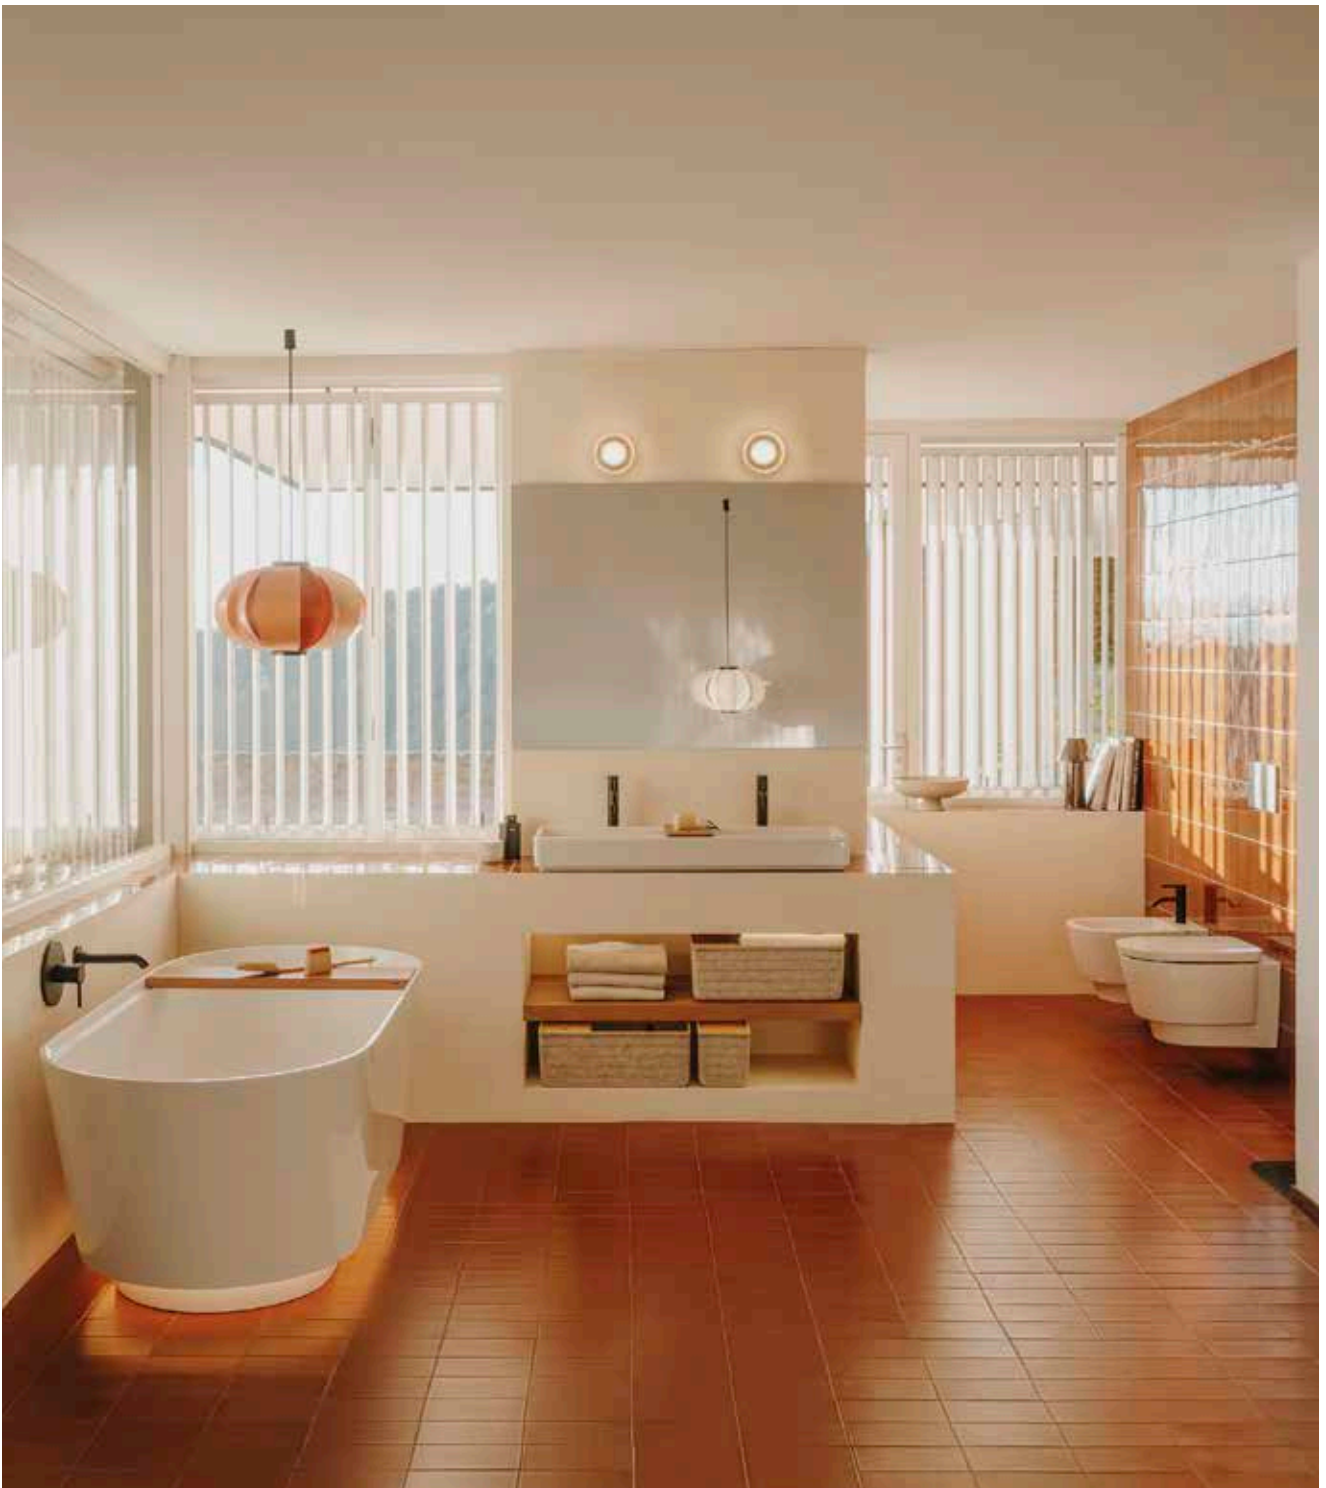

Lavabo sur colonne, WC et bidet au sol (noir brillant), baignoire et accessoires Carmen. Miroir Iridia.

Un design architectural intemporel qui fusionne avec des formes sculpturales, des tons et des textures modernes dans une collection complète pour la salle de bains.