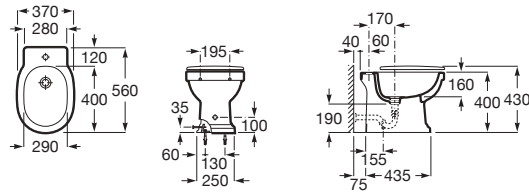

Bidet au sol.

Blanc brillant   Noir brillant

●	A3570A4..0	Bidet.	Percé 1 trou	341,00 €	406,00 €
●●●	A3570A4..3		Percé 3 trous	341,00 €	406,00 €
	A806B50..B	Abattant en Supralit®	Blanc/Noir	160,00 €	194,00 €
	A806B5038B	laqué.	Gris Anthracite	-	160,00 €

Lavabo sur colonne, WC et bidet au sol (noir brillant), baignoire et accessoires Carmen. Miroir Iridia.