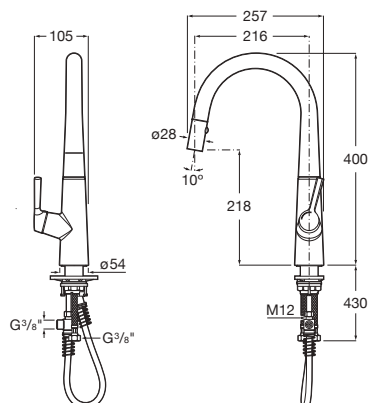

Syra

Mitigeur évier monotrou à bec tube mobile, et douchette extractible 2 fonctions livré avec flexibles d'alimentation. Chromé.

A5A852AC00

Prix
515,00 €

Syra

Mitigeur évier monotrou à bec tube mobile, livré avec flexibles d'alimentation. Chromé.

A5A832AC00

Prix
447,00 €

Syra-E

Mitigeur évier électronique à bec tube mobile incurvé et douchette extractible 2 fonctions, livré avec flexibles d'alimentation. Ouverture sur l'eau froide. Alimentation par raccordement au réseau électrique (230V). Source d'alimentation comprise. Chromé.

A5A8A2AC00

Prix
843,00 €