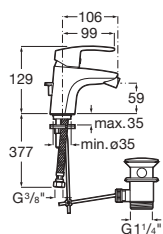

Robinetterie / Mitigeurs Monodin-N

Lavabo monotrou livré avec vidage automatique en hostalène et flexibles d'alimentation. Ouverture sur l'eau froide.

A5A3098C00

Prix
149,00 €

I* E00 CH3 A3 U3

Lavabo monotrou livré avec flexibles d'alimentation, sans tirette ni vidage. Ouverture sur l'eau froide.

A5A3298C00

Prix
125,00 €

Mitigeur pour lavabo à encastrer. A installer avec le corps à encastrer A525220603.

A5A3L98C00

Prix
246,00 €

Bidet monotrou à jet mobile livré avec vidage automatique en hostalène et flexibles d'alimentation.

A5A6098C00

Prix
129,00 €