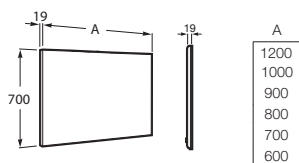

Victoria

Miroir rectangulaire ou carré, champs Gris anodisé. Non compatible avec la plaque antibuée.

		Prix
A812336406	1200 x 700	147,00 €
A812335406	1000 x 700	116,00 €
A812334406	900 x 700	108,00 €
A812333406	800 x 700	80,80 €
A812332406	700 x 700	76,30 €
A812331406	600 x 700	69,30 €
A812345406	500 x 700	68,20 €