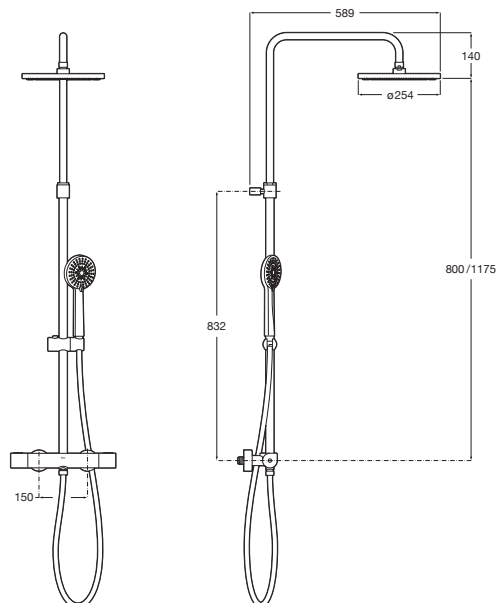

Even-T Round

Colonne de douche télescopique (hauteur réglable de 800 à 1175 mm) équipée d'un mitigeur thermostatique. Livrée avec douchette à main $\varnothing 100$ mm (3 fonctions) sur support coulissant, douche de tête $\varnothing 254$ mm, flexible PVC satiné 1,75 m.

A5A9A2EC00 Chromé.

Prix
981,00 €

A5A9A2E..2 PVD Everlux.

1.374,00 €