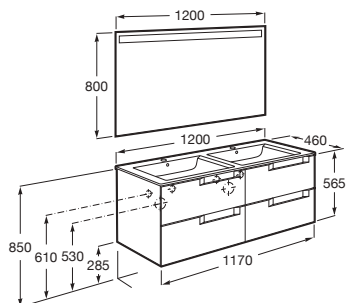

Pack : Meuble 4 tiroirs + lavabo double + miroir LED Eidos.

Code Éco-participation

Prix

A851889...	Lavabo double.	1200	121	1 683,00 €

Unik : Meuble 4 tiroirs + lavabo double.

Prix

A851887...	Lavabo double.	1200	121	1 346,00 €

En option :

Prix

A816829339	Jeu de 2 pieds h. 275 mm aluminium.	047	48,20 €

A816829458	Jeu de 2 pieds h. 275 mm nickel mat.	047	48,20 €