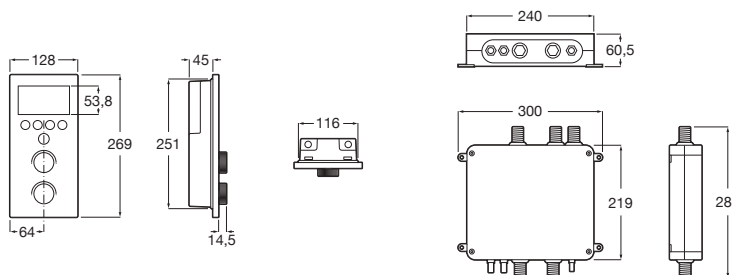

Prix

**A5A104AC00**

**2.437,00 €**

**Pack Smart Shower**

Pack Smart Shower 2 voies

Comprend :

Panneau de contrôle Smart Shower + pomme de douche Raindream 300 x 300 + bras mural 400 + douchette Stella Stick Square + flexible PVC satiné + coude mural et support douchette d'arrivée d'eau.