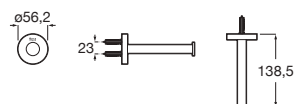

Hotels Round

Porte-papier réserve.

		Prix
A817584C00	Chromé	55,20 €
A817584C40	Noir mat	72,40 €
A817584B00	Blanc mat	72,40 €