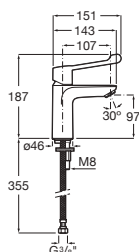

N

Mitigeur pour lavabo "S", corps lisse avec flexibles d'alimentation, sans vidage.
Poignée gérontologique ajourée pour personne à mobilité réduite.

Prix

A5A3D5GC00

116,00 €