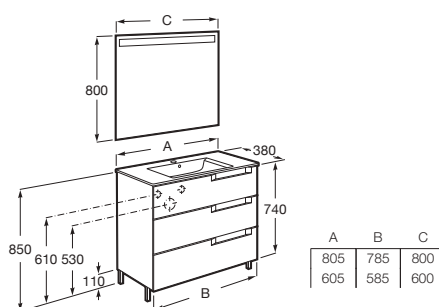

Pack : Meuble compact (P 38 cm) 3 tiroirs avec pieds + lavabo + miroir LED Eidos.

Code Éco-participation

Prix

Code	Largeur (cm)	Code Éco-participation	Prix
A851886...	800	062	1.041,00 €
A851885...	600	010	870,00 €

Unik : Meuble compact (P 38 cm) 3 tiroirs avec pieds + lavabo.

Prix

Code	Largeur (cm)	Code Éco-participation	Prix
A851884...	800	062	807,00 €
A851883...	600	010	670,00 €