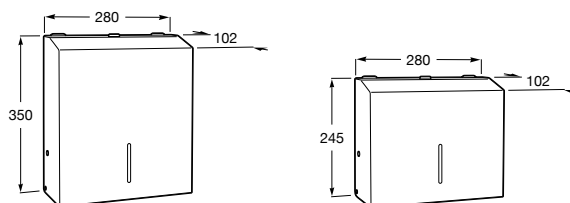

Public distributeur de papier

Distributeur d'essuie-mains en papier.

		Prix
A817410002	200 unités	262,00 €
A817411002	400-600 unités	296,00 €