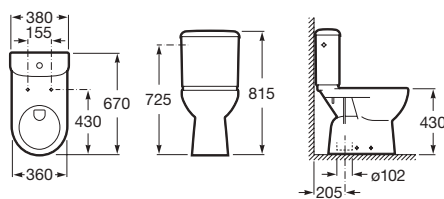

Évacuation verticale