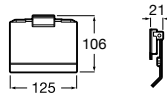

Rubik

Porte-papier rouleau.

		Prix
A816849001	Chromé	70,30 €
A816849024	Noir mat	82,20 €