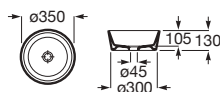

Optica

Vasque à poser sans trop-plein, face extérieure émaillée, sans clapet de vidage.

Blanc Brillant

Couleurs Mates

A327B15..0	Ø 350	102,00 €	122,00 €