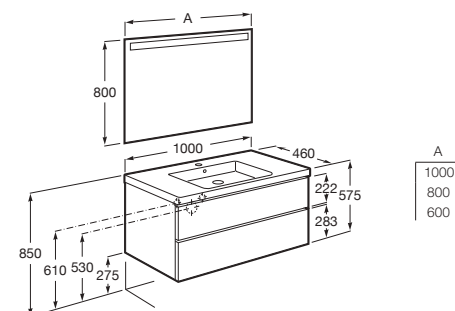

Pack : Meuble 2 tiroirs + lavabo mural + miroir LED Eidos.

Code Éco-participation

Prix

Code produit	Description	Quantité	Code Éco-participation	Prix
A851976...		1000	010	1.348,00 €
A851975...		800	010	1.053,00 €
A851974...		600	113	912,00 €

Unik : Meuble 2 tiroirs + lavabo mural.

Prix

Code produit	Description	Quantité	Code Éco-participation	Prix
A851965...		1000	010	1.076,00 €
A851964...		800	010	818,00 €
A851963...		600	113	712,00 €

En option :

Prix

Code produit	Description	Code Éco-participation	Prix
A816829339	Jeu de 2 pieds h. 275 mm alu brillant.	047	48,20 €
A816829458	Jeu de 2 pieds h. 275 mm nickel mat.	047	48,20 €
A816829485	Jeu de 2 pieds h. 275 mm noir mat.	047	48,20 €