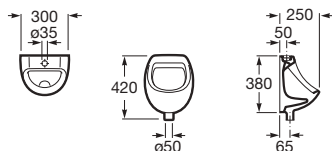

Mini

Urinoir.

Prix

A353145000	Urinoir pour alimentation supérieure apparente. Livré avec : Nez d'alimentation pour tubes de Ø 12 à 17 mm (AV0016300R). Livré sans siphon.	104,00 €
AV0016600R	Jeu de fixations.	2,50 €
A892216000	Siphon pour urinoir Mini.	33,20 €

Afin d'assurer un fonctionnement optimal, un débit de 0,15 à 0,25 l/s par urinoir est indispensable. Il est également conseillé un minimum de 3 litres d'eau par urinoir à chaque chasse.