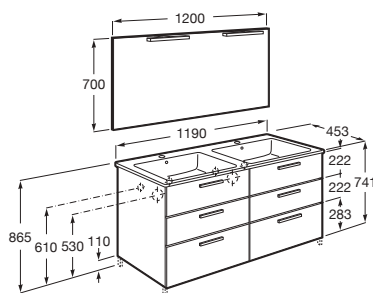

Pack : Meuble 6 tiroirs + lavabo double + miroir Victoria + applique Starlight New.

Code Éco-participation

Prix

A851609...	1200	121	1.865,00 €

Unik : Meuble 6 tiroirs + lavabo double.

Prix

A851601...	1200	121	1.533,00 €

A commander séparément :

Prix

AU0014100R	Siphon gain de place.	80,40 €

En option :

Prix

A816827339	Jeu de 4 pieds h. 110 mm alu brillant.	047	48,20 €