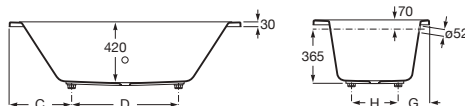

A	B	C	D	E	F	G	H	Litr.
1800	900	470	860	900	425	255	340	290
1800	800	470	860	900	375	240	270	228
1700	800	460	780	850	375	240	270	210
1700	750	460	780	850	350	240	220	208
1600	750	460	680	800	350	240	220	186