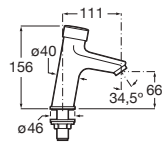

Fluent

Robinet temporisé pour lavabo.

A5A4A24C00

Prix
185,00 €