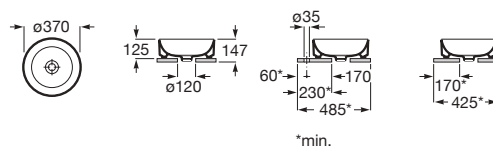

Vasque à poser en Fineceramic®, sur plan ou sur meuble sans trop-plein, face extérieure émaillée.

Blanc brillant

Modèle	Dimensions	Blanc brillant
A32768J000	ø370	249,00 €