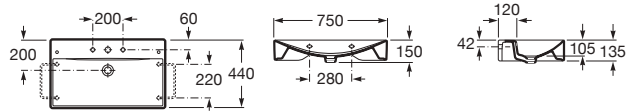

Diverta 75

Lavabo à fixer au mur, à poser sur meuble ou sur plan avec : Jeu de fixations.
Non émaillé à l'arrière.

Prix

A327110000 750 x 440 **344,00 €**

Plan de découpe