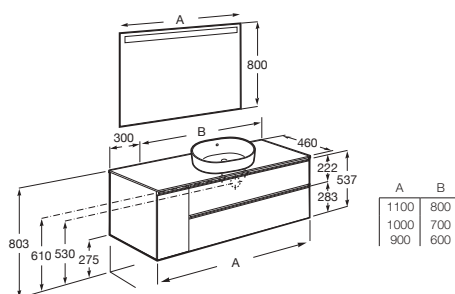

Pack : Meuble 2 tiroirs, 1 porte pour vasque à poser (non incluse) + miroir LED Eidos.

			Code Éco-participation	Prix
A851535...	Pour vasque à droite.	1100	062	1.459,00 €
A851536...	Pour vasque à gauche.		062	1.459,00 €
A852001...	Pour vasque à droite.	1000	121	1.331,00 €
A852000...	Pour vasque à gauche.		121	1.331,00 €
A851533...	Pour vasque à droite.	900	010	1.258,00 €
A851534...	Pour vasque à gauche.		010	1.258,00 €

Meuble 2 tiroirs, 1 porte pour vasque à poser (non incluse).

				Prix
A851504...	Pour vasque à droite.	1100	062	1.145,00 €
A851505...	Pour vasque à gauche.		062	1.145,00 €
A851956...	Pour vasque à droite.	1000	121	1.059,00 €
A851957...	Pour vasque à gauche.		121	1.059,00 €
A851502...	Pour vasque à droite.	900	010	1.012,00 €
A851503...	Pour vasque à gauche.		010	1.012,00 €

En option :

				Prix
A816829339	Jeu de 2 pieds h. 275 mm alu brillant.		047	48,20 €
A816829458	Jeu de 2 pieds h. 275 mm nickel mat.		047	48,20 €
A816829485	Jeu de 2 pieds h. 275 mm noir mat.		047	48,20 €