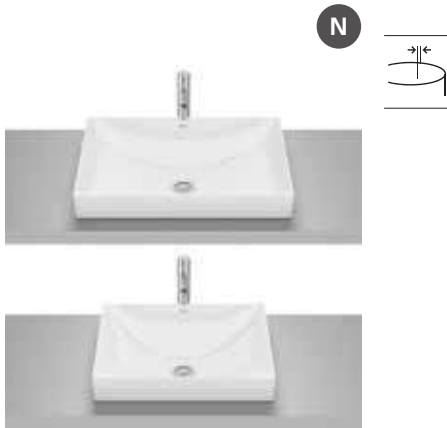

N

Vasque semi-encastée en Fineceramic®, avec trop-plein.

Blanc brillant

A32768M000

600 x 400

398,00 €

A32768K000

500 x 400

388,00 €