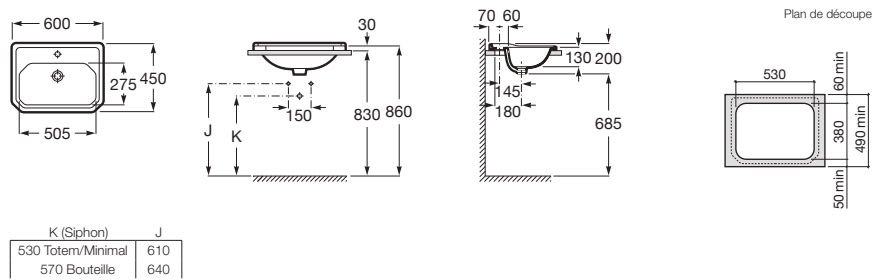

Vasque à encastrer.

Blanc brillant Noir brillant

Modèle	Configuration	Dimensions	Blanc brillant	Noir brillant
A3270A5..0	Percé 1 trou	600 x 450	215,00 €	258,00 €
A3270A5..3	Percé 3 trous		215,00 €	258,00 €

Installation recommandée avec le meuble Carmen 1300.