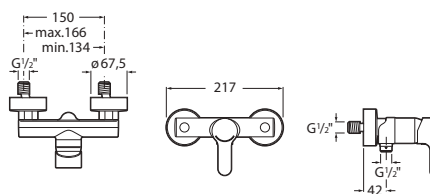

Douche mural livré avec raccords, sans flexible, ni douchette.

A5A2109C0F Mitigeur de douche.

Prix
105,00 €

A5B4961TP0 Tablette clipsable gris fumé pour mitigeur de douche.

11,90 €

IA E1 C2 A2 U3

Bain-douche à encastrer avec inverseur automatique. Corps d'encastrement inclus.

A5A0A09C00 Chromé.

Prix
172,00 €

A5A0A09NBO Noir mat.

224,00 €