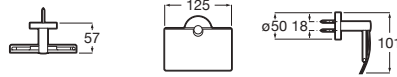

Compas

Porte-papier rouleau.

A817677C00

Prix

39,80 €