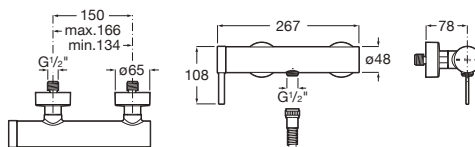

Douche mural livré avec raccords, sans flexible, ni douchette.

Prix

A5A219EC00	Chromé.	230,00 €
A5A219E..0	PVD Everlux.	320,00 €
A5A219ENB0	Noir mat.	299,00 €