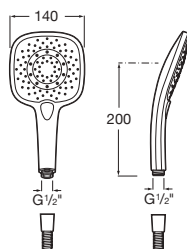

Plenum Square 140/3

Douchette 140 mm avec 3 fonctions : Rain, RainStorm et Pulse.

Prix

A5B1110C00*	Chromé.	78,10 €
A5B1110CB0*	Chromé / blanc.	92,50 €