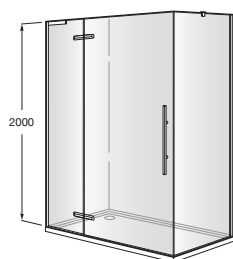

Brisa PLF + LF

Paroi frontale 1 panneau fixe - 1 porte pivotante, à installer avec 1 panneau fixe Brisa LF. Verre trempé de sécurité de 8 mm. Profilé Argent Brillant ou Noir mat. Réversible. Hauteur : 2m. Verre transparent. Traitement Maxiclean qui facilite le nettoyage.

	Dimensions du receveur (A)	Dimensions montage Min - Max (A)	Min - Max (B)	Dimension de passage	2 Argent brillant	6 Noir mat
PLF (A)						
AM3440701.M	700	665 - 680	160 - 175	485	843,00 €	926,00 €
AM3440801.M	800	765 - 780	260 - 275	485	888,00 €	977,00 €
AM3440901.M	900	865 - 880	360 - 375	485	935,00 €	1.028,00 €
AM3441001.M	1000	965 - 980	360 - 375	585	981,00 €	1.081,00 €
AM3441101.M	1100	1065 - 1080	460 - 475	585	1.028,00 €	1.132,00 €
AM3441201.M	1200	1165 - 1180	560 - 575	585	1.076,00 €	1.183,00 €
AM3441301.M	1300	1265 - 1280	660 - 675	585	1.122,00 €	1.235,00 €
AM3441401.M	1400	1365 - 1380	760 - 775	585	1.170,00 €	1.286,00 €
LF (C)						
AM3740701.M	(C)	(C)			445,00 €	490,00 €
AM3740801.M					468,00 €	515,00 €
AM3740901.M					492,00 €	541,00 €