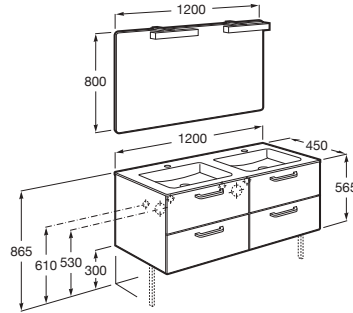

Pack : Meuble 4 tiroirs + lavabo double + miroir Saphir + applique Saphir.

Code Éco-participation

Prix

A851422...	Lavabo double.	1200	121	1.197,00 €

Unik : Meuble 4 tiroirs + lavabo double.

Prix

A851420...	Lavabo double.	1200	121	1.059,00 €

En option :

Prix

A816413001	Jeu de 2 pieds, h. 300 mm.		047	48,20 €