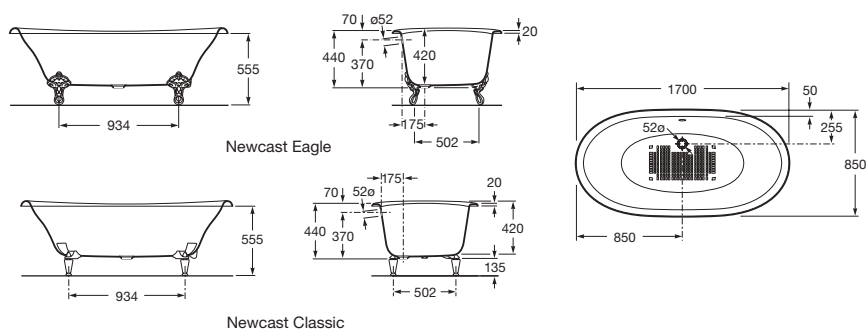

Newcast

FONTE

Baignoire en fonte émaillée, avec fond antidérapant. 1700 x 850 mm.
Capacité 222 litres jusqu'au trop-plein.

ANTI
DÉRAPANT

		Prix
A233650000	Cuve seule extérieur gris.	3.225,00 €
A233650007	Cuve seule extérieur blanc.	3.225,00 €
A233650002	Cuve seule extérieur noir.	3.225,00 €
A233650004	Cuve seule extérieur bleu marine.	3.225,00 €
A233650003	Cuve seule extérieur bordeaux.	3.225,00 €
A233650008	Cuve seule extérieur cuivre.	3.225,00 €

A commander séparément :

		Prix
A291094000	4 pieds EAGLE, chromés (cuve à part).	658,00 €
A291041001	4 pieds CLASSIC, en fonte chromé/hêtre (cuve à part).	658,00 €
A5A2743C00	Mélangeur Loft sur colonnes d'alimentation et douchette à main.	1.653,00 €
A5A2701C00	Mitigeur L90 sur colonnes d'alimentation et douchette à main.	1.350,00 €
A5A274BC00	Mélangeur Carmen sur colonnes d'alimentation et douchette à main.	1.026,00 €
A506403400	Vidage avec siphon, bonde et trop-plein.	430,00 €

Si la baignoire est encastrée, pieds conseillés : réf. A150412330. Montage spécifique: nous consulter.

Newcast.