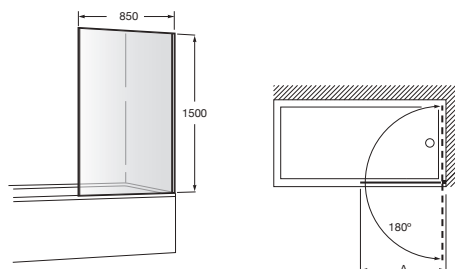

Victoria B1H

Paroi de baignoire 1 panneau mobile - rotation 180°. Réversible. Verre transparent. Profilé Argent brillant. Hauteur : 1,5m. Traitement Maxiclean qui facilite le nettoyage.

	Largeur de la paroi (A)	Dimensions montage Min - Max (A)	Argent brillant
AM1993525DC012NMN	850	830 - 855	302,00 €

Paroi réversible : possibilité d'installation à droite ou à gauche.