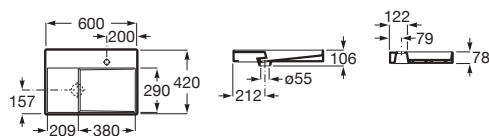

View

Vasque à poser en Fineceramic® pré-percée pour la robinetterie.

Blanc Brillant   Couleurs Mates

A327274..B   600 x 420   171,00 €   206,00 €