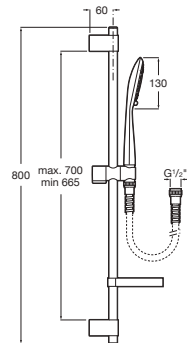

Sensum Square

Composé d'une barre coulissante 800 mm, d'une douchette Sensum Square, d'un flexible PVC satiné de 1,70 m et porte-savon. Douchette avec 4 fonctions (Rain, Tonic, Pulse et NightRain) ou 2 fonctions (Rain et NightRain) fonctions. Chromé.

		Prix
A5B1408C00*	4 fonctions.	140,00 €
A5B9408C00*	2 fonctions.	137,00 €