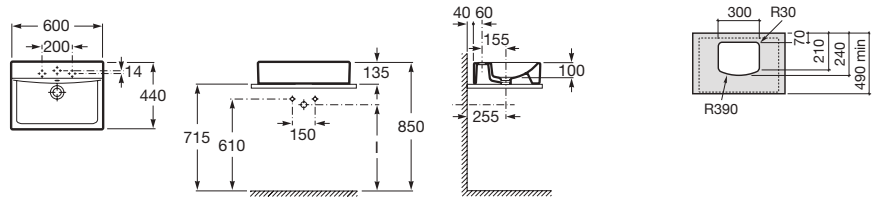

## Diverta 60

Vasque à poser sur plan, 4 faces émaillées.

Blanc Brillant

A32711G000

600 x 440

330,00 €