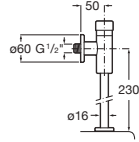

Sentronic-V

Robinetterie pour urinoir.