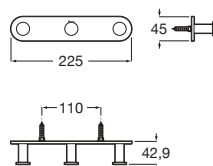

Hotels Round

Patère triple.

		Prix
A817572C00	Chromé	55,20 €
A817572C40	Noir mat	72,40 €
A817572B00	Blanc mat	72,40 €