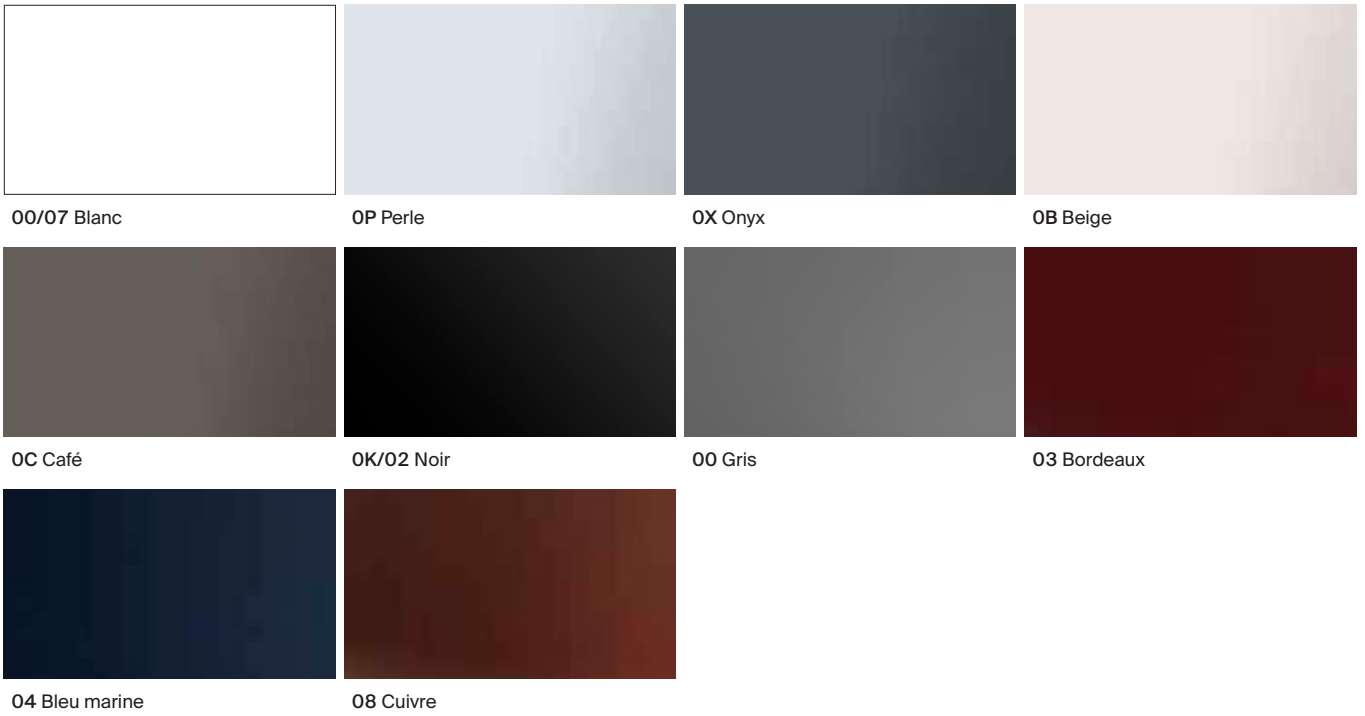

Guide finitions / Baignoires

	Ariane	Newcast	Carmen	Autres baignoires
00 Blanc	●			●
OP Perle	●			
OX Onyx	●			
OB Beige	●			
OC Café	●			
OK Noir	●			
OO Gris		●	●	
07 Blanc		●	●	
02 Noir		●	●	
03 Bordeaux		●	●	
04 Bleu marine		●	●	
08 Cuivre		●