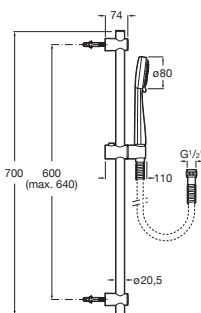

Stella 80/3

Composé d'une barre coulissante 700 mm, d'une douchette Stella et d'un flexible. Douchette avec 3 fonctions : Rain, Tonic et Pulse. Chromé.

Prix

A5B1403C00*			77,90 €