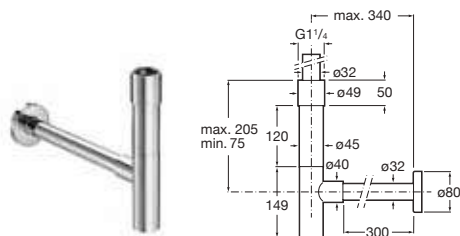

Siphons et vidages pour lavabo et bidet

		Prix	
Siphon bouteille Totem pour lavabo/vasque. Longueur du tube 300 mm.		Chromé	A506403110 188,00 €
		Titanium black	A5064031CN 255,00 €
		Titanium black brossé	A5064031NM 248,00 €
		Rose Gold	A5064031RG 248,00 €