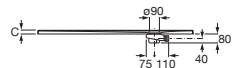

A	B	C	Kg
1800	800	31	86
1600	800	31	76
1400	800	31	66
1200	800	28	51
1000	800	26	39