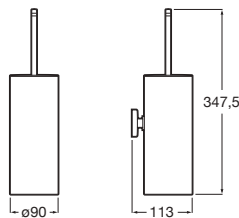

Victoria

Porte-balayette mural en métal.

A816666001

Prix

174,00 €