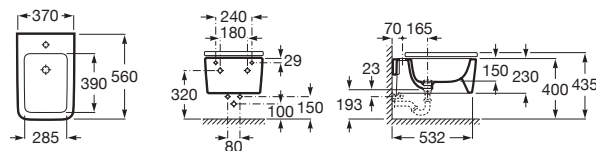

Cuvette de W.C. au sol Rimless avec réservoir attenant INSPIRA ROUND.

Blanc brillant

Finitions mates

<b>A342526..0</b>	Cuvette sans bride à évacuation duale adossée au mur. 645 x 376 x 400 mm.	561,00 €	675,00 €
<b>A341520..0</b>	Réservoir avec alimentation par dessous avec : Mécanisme 3/4.5 litres. Compatible avec le mécanisme sans contact EM1 A822599900.	290,00 €	349,00 €
<b>A801522..B</b>	Abattant double en Supralit® laqué frein de chute, déclinable.	120,00 €	144,00 €