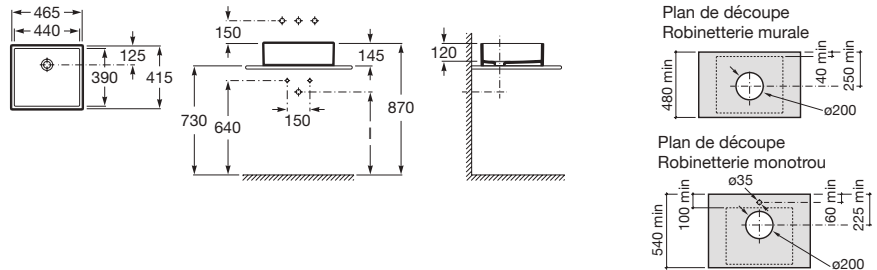

Sofia

Vasque à poser sur plan, 4 faces émaillées.

Blanc Brillant

A327220000

460 x 410

310,00 €