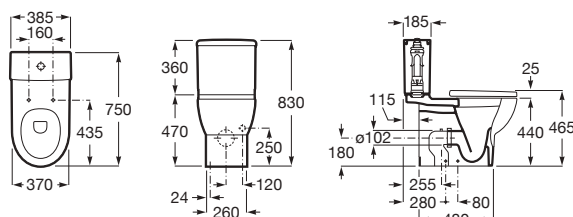

Access.

A

**Meridian**

Cuvette confort à évacuation duale.

Prix

<b>A34224H000</b>	Cuvette confort à évacuation duale avec : Bride fermée. Livrée avec coude d'évacuation sortie 210 mm mur. Hauteur 440 mm. Jeu de fixations AV0009400R.	320,00 €
<b>AV0007700R</b>	Coude pour évacuation verticale, sortie à 150 mm du mur.	10,20 €
<b>A34124H000</b>	Réservoir alimentation par dessous avec : Mécanisme 3/6 litres. Compatible avec le mécanisme sans contact EM1 A822599900.	289,00 €
<b>A801230004</b>	Abattant double thermodur antibactérien avec lunettes anti-contact, charnières en acier inoxydable.	102,00 €
<b>A80123D004</b>	Lunette thermodur antibactérien anti-contact seule, charnières en acier inoxydable.	81,70 €