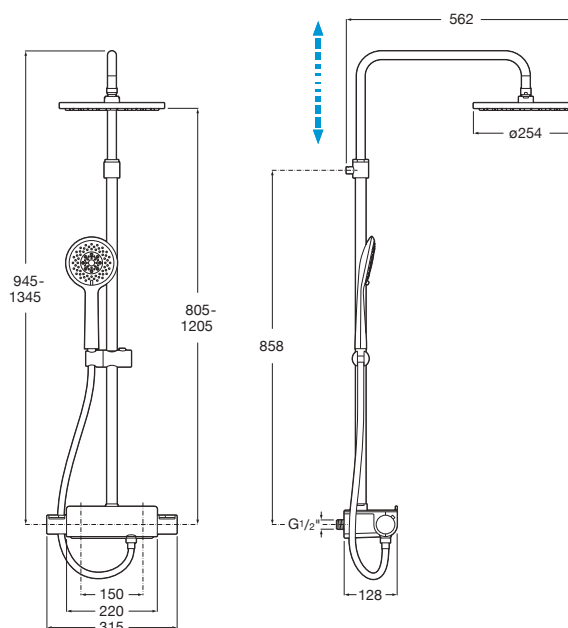

Deck-T Square

Colonne de douche équipée d'un mitigeur thermostatique T-2000 avec tablette, douche de tête rectangulaire (360 x 240 mm), réglable en hauteur - 800mm à 1200mm - et rotative, avec douchette à main Sensum square 130 (4 fonctions) sur support coulissant, et flexible PVC satiné.

A5A9C88C00 Chromé.

Prix

1.260,00 €

Débit de 6l/min avec 1 bar minimum de pression.

Deck-T Round

Colonne de douche équipée d'un mitigeur thermostatique T-2000 avec tablette, douche de tête ronde ø 254 mm, réglable en hauteur - 800mm à 1200mm - et rotative, avec douchette à main Sensum round 130 (4 fonctions) sur support coulissant, et flexible PVC satiné.

A5A9788C00 Chromé.

Prix

1.201,00 €

Débit de 6l/min avec 1 bar minimum de pression.