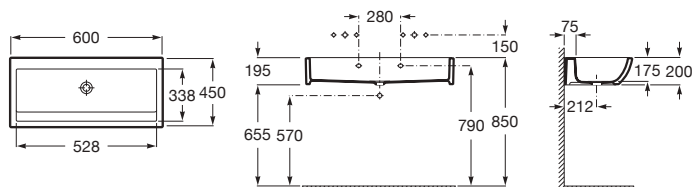

Access

Lavabo pour espaces publics avec jeu de fixations AV0007500R. Sans trop-plein.

Prix

A368PB9000	600 x 450	147,00 €