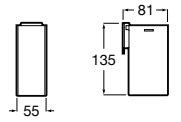

Rubik

Porte-verre à fixer au mur.

		Prix
A816843001	Blanc mat	62,10 €
A816843024	Noir mat	62,10 €