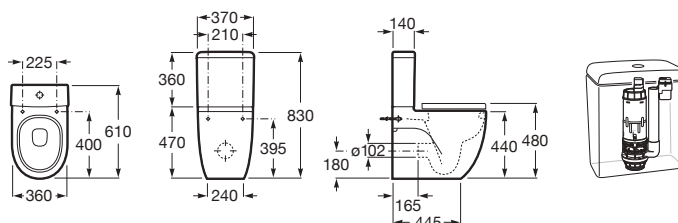

Cuvette de W.C. au sol Confort compacte avec réservoir attenant.

Blanc

A34224C00U	Cuvette (610 mm de longueur), adossée au mur à évacuation duale (fixations murales). Hauteur: 440 mm.	335,00 €
A341242000	Réservoir complet avec : Mécanisme 3/4.5 litres.	290,00 €
A34R242000	Réservoir avec alimentation latérale ou par dessous équipé d'un mécanisme sans contact EM1, double chasse, réglable de 2 à 6 litres.	351,00 €
A8012AC00B	Abattant double laqué frein de chute en Supralit®.	164,00 €