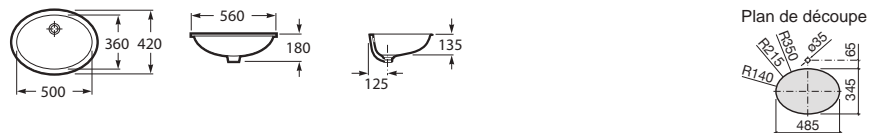

Berna

Vasque à encastrer par dessous avec : AV0017400R Jeu de fixations.

A327871001 560 x 420 **271,00 €**