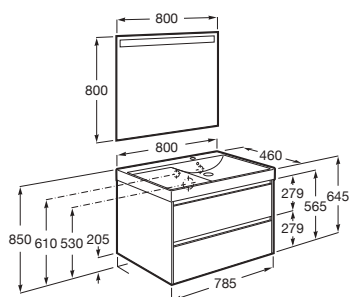

Pack : Meuble 2 tiroirs + lavabo en Fineceramic® + miroir LED Eidos.

Code Éco-participation

Prix

A851706...	Lavabo à droite.	800	010	1.263,00 €
A851708...	Lavabo à gauche.		010	1.263,00 €

Unik : Meuble 2 tiroirs + lavabo en Fineceramic®.

Prix

A851690...	Lavabo à droite.	800	010	1.029,00 €
A851692...	Lavabo à gauche.		010	1.029,00 €