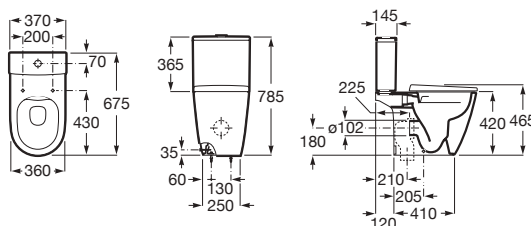

550 x 450

403,00 €

Cuvette de W.C. au sol Rimless avec réservoir attenant.

		Blanc brillant	Couleurs mates
<b>A342687.0</b>	Cuvette au sol sans bride Rimless à évacuation duale. 675 mm.	296,00 €	357,00 €
<b>A341680.0</b>	Réservoir alimentation latérale avec mécanisme 3/4.5 litres. Compatible avec le mécanisme sans contact EM1 A822599900.	268,00 €	321,00 €
<b>A341681.0</b>	Réservoir alimentation par dessous avec mécanisme 3/4.5 litres. Compatible avec le mécanisme sans contact EM1 A822599900.	268,00 €	321,00 €
<b>A801E12..1</b>	Abattant frein de chute Supralit, déclinable.	140,00 €	168,00 €
<b>A801E10..1</b>	Abattant standard Supralit.	86,60 €	104,00 €