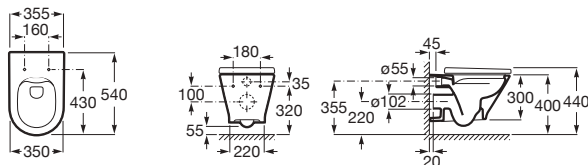

A3460NL000	Cuvette de WC suspendue sans bride avec fixations cachées.	296,00 €
A801D12001	Abattant double laqué frein de chute en Supralit® avec charnières en acier inoxydable.	129,00 €
A801D10001	Abattant double laqué en Supralit® avec charnières en acier inoxydable.	79,40 €
A801D12003	Abattant double slim frein de chute en Urea déclinable.	129,00 €
A34H0N5001	Pack WC composé de : Cuvette de WC suspendue sans bride avec fixations cachées et abattant double slim frein de chute déclinable. 27,50 kg.	400,00 €

Cuvette de W.C. suspendue compacte Rimless THE GAP ROUND.

Blanc