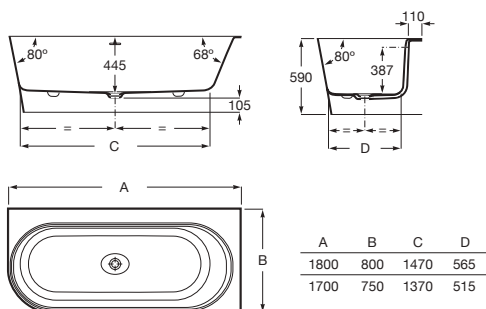

STONEX®

Raina

Baignoire d'angle droite en Stonex®. Livrée avec vidage clic-clac et siphon. Trop-plein intégré. Clapet de vidage chromé. Capacité : 320 litres (1800x800), 274 litres (1700x750) jusqu'au trop-plein.

Prix

A248664000	1800 x 800	3.680,00 €
A248667000	1700 x 750	3.200,00 €