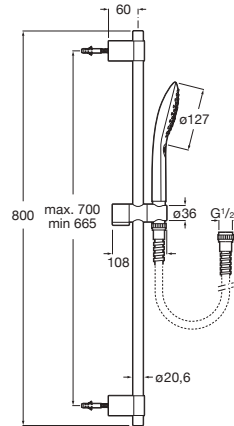

Plenum Go

Composé d'une barre coulissante 800 mm, d'une douchette Plenum Go, d'un flexible PVC satiné de 1,70 m. Douchette avec 3 fonctions (Rain, Tonic et Pulse). Douchette chromée ou chromée / blanche.

		Prix
A5B1P11C00*	Chromé.	149,00 €
A5B1P11CB0*	Chromé / blanc.	161,00 €