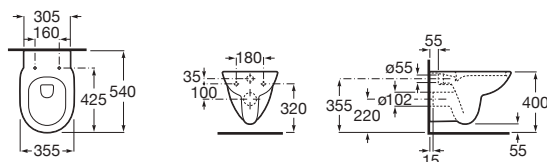

Blanc
A346998000	Cuvette de W.C. suspendue sans bride.	214,00 €
A801B2200B	Abattant double laqué frein de chute, en Supralit® déclinable.	114,00 €
A801B2000B	Abattant double laqué en Supralit® avec charnières en acier inoxydable.	72,40 €
A801B22003	Abattant double slim frein de chute, en Urea déclinable.	114,00 €
A34H996000	Pack WC composé de : Cuvette de W.C. suspendue sans bride. Abattant double laqué frein de chute, déclinable en Supralit®. 22 kg.	328,00 €

Bidet au sol DEBBA ROUND.