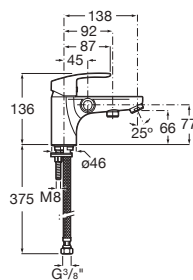

Bain-douche monotrou avec inverseur automatique à bouton poussoir et clapet anti-retour, sans flexible ni douchette.

Prix

A5A0598C00

165,00 €

ID/A E3/1 C2 A2 U3