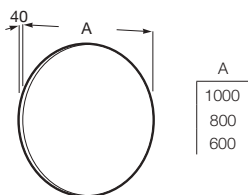

N

**Luna avec cadre**

Miroir rond avec cadre métallique noir. Non compatible avec la plaque antibuée.

Prix

Code	Dimensions	Prix
A812419000	Ø1000	351,00 €
A812418000	Ø800	268,00 €
A812417000	Ø600	217,00 €

N