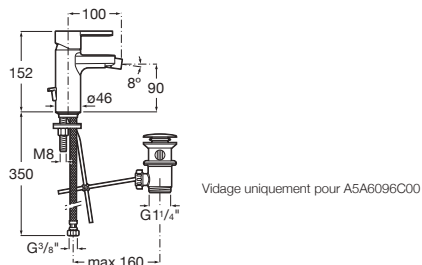

Bidet monotrou livré avec vidage automatique (pour le chromé uniquement) et flexibles d'alimentation.

		Prix
A5A6096C00	Chromé.	201,00 €
A5A6096..0	PVD Everlux.	282,00 €

Vidage PVD à commander séparément (voir page 515).