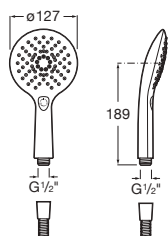

Plenum Go 130/3

Douchette Ø 130 avec 3 fonctions: Rain, Tonic et Pulse.

Prix

A5B1L11C00*	Chromé.	53,30 €
A5B1L11CB0*	Chromé / blanc.	67,00 €