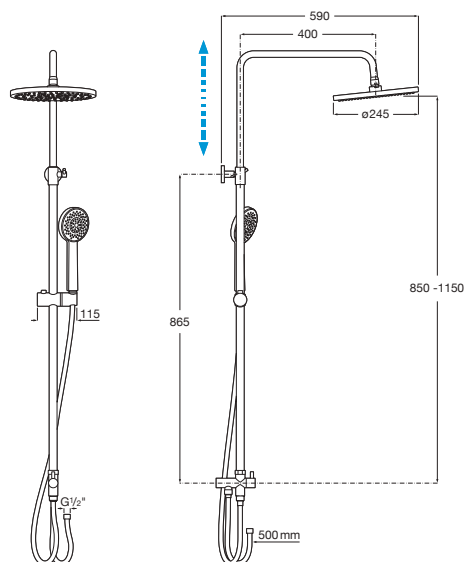

Prix

**A5B9M61C00**

Chromé.

**397,00 €**

Victoria.