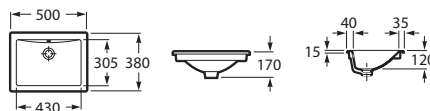

Diverta

Vasque à encastrer par dessus avec : AV0017400R Jeu de fixations.

Prix

A327114000 500 x 380 **234,00 €**

Plan de découpe encastrement par dessus