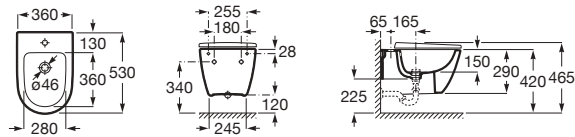

Bidet suspendu.

		Blanc brillant	Couleurs mates
A357685..0	Bidet suspendu avec fixations cachées.	304,00 €	363,00 €
A806E12..1	Abattant bidet frein de chute Supralit.	169,00 €	203,00 €
A806E10..1	Abattant bidet standard Supralit.	114,00 €	138,00 €