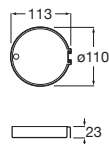

Porte-savon Stella

Porte-savon pour barre coulissante Stella. Diamètre 110,8 mm, épaisseur 23 mm.

		Prix
A5B5150C00	Chromé.	10,50 €
A5B5150TP0	Translucide.	5,74 €