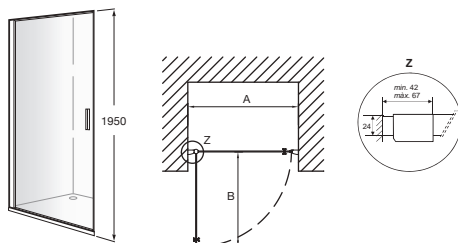

Ura PE

Porte pivotante à 90°, à installer entre 2 murs ou avec 1 côté fixe en retour : Ura LF. Réversible. Verre transparent. Profilé Argent Brillant. Hauteur : 1,95m. Traitement Maxiclean qui facilite le nettoyage.

	Dimensions du receveur (A)	Dimensions montage Min - Max (A)	Dimension de passage (B)	Argent brillant
AM16708012M	800	775 - 800	650	642,00 €
AM16709012M	900	875 - 900	750	666,00 €
AM16710012M	1000	975 - 1000	850	683,00 €