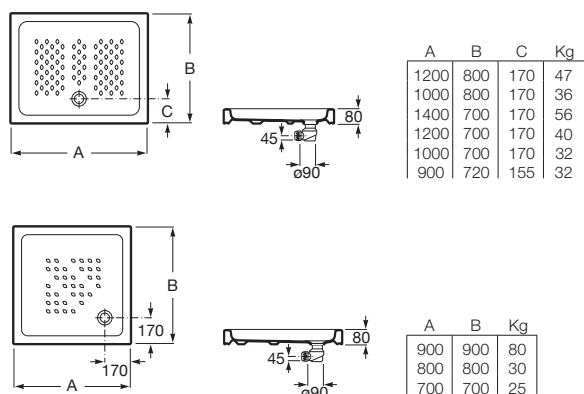

Italia

Receveur en céramique à poser. Épaisseur de 80 mm.

Prix

A3740HH000	900	900 x 900	267,00 €
A3740HP000	800	1200 x 800	461,00 €
A3740HS000	800	1000 x 800	437,00 €
A3740HJ000	800	800 x 800	166,00 €
A3740HU000	720	900 x 720	264,00 €
A3740HG000	700	1400 x 700	486,00 €
A3740HR000	700	1200 x 700	397,00 €
A3740HT000	700	1000 x 700	299,00 €
A3740HK000	700	700 x 700	132,00 €

Bonde ø 90 mm non comprise.