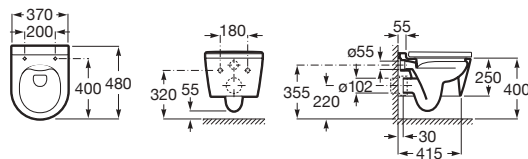

Cuvette de W.C. suspendue compacte Rimless INSPIRA ROUND.

Blanc brillant Finitions mates

A346528..0	Cuvette suspendue compacte sans bride. 480 x 370 mm.	506,00 €	606,00 €
A80152C..B	Abattant double en Supralit® laqué frein de chute, déclinable.	120,00 €	144,00 €