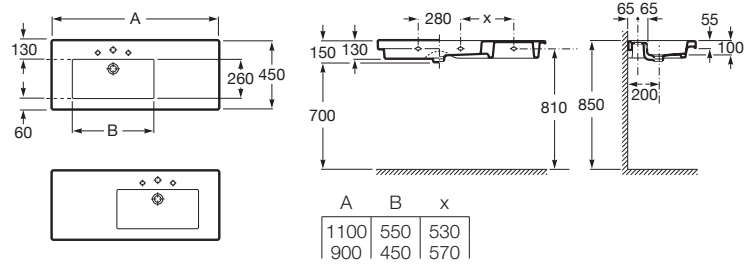

Prisma Asymétrique

Lavabo asymétrique avec : Jeu de fixations.

Prix

A327541000	Lavabo à droite	1100 x 450	680,00 €
A327542000	Lavabo à gauche		680,00 €
A327543000	Lavabo à droite	900 x 450	635,00 €
A816758001	Porte-serviettes.	À droite du lavabo	160,00 €
A816759001		À gauche du lavabo	160,00 €