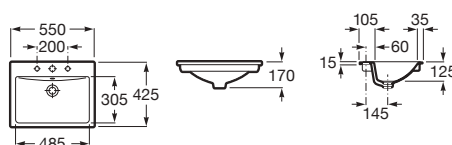

Diverta avec plage

Vasque à encastrer par dessus avec plage pour robinetterie.

Prix

A327116000 550 x 425 **276,00 €**

Plan de découpe