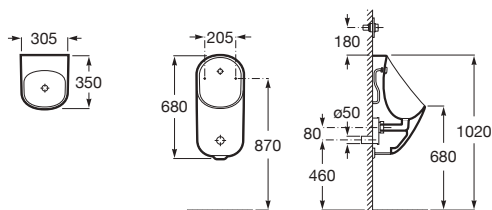

Proton

Urinoir Rimless pour alimentation encastrée par l'arrière.
Livré avec : Jeu de fixations, kit de raccordement complet et cache bonde.

Prix

A3590J3000			461,00 €