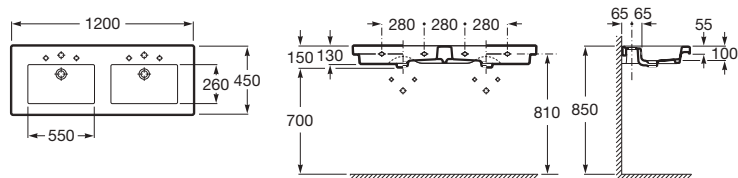

Prisma 120

Lavabo double avec : Jeu de fixations.

Prix

A327540000 Lavabo double avec : Jeu de fixations. 1200 x 450 **709,00 €**

A816758001 Porte-serviettes pour lavabo. À droite du lavabo **160,00 €**

A816759001 À gauche du lavabo **160,00 €**