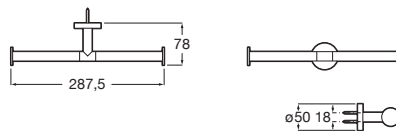

Compas

Porte-papier sans couvercle double.

A817687C00		39,80 €