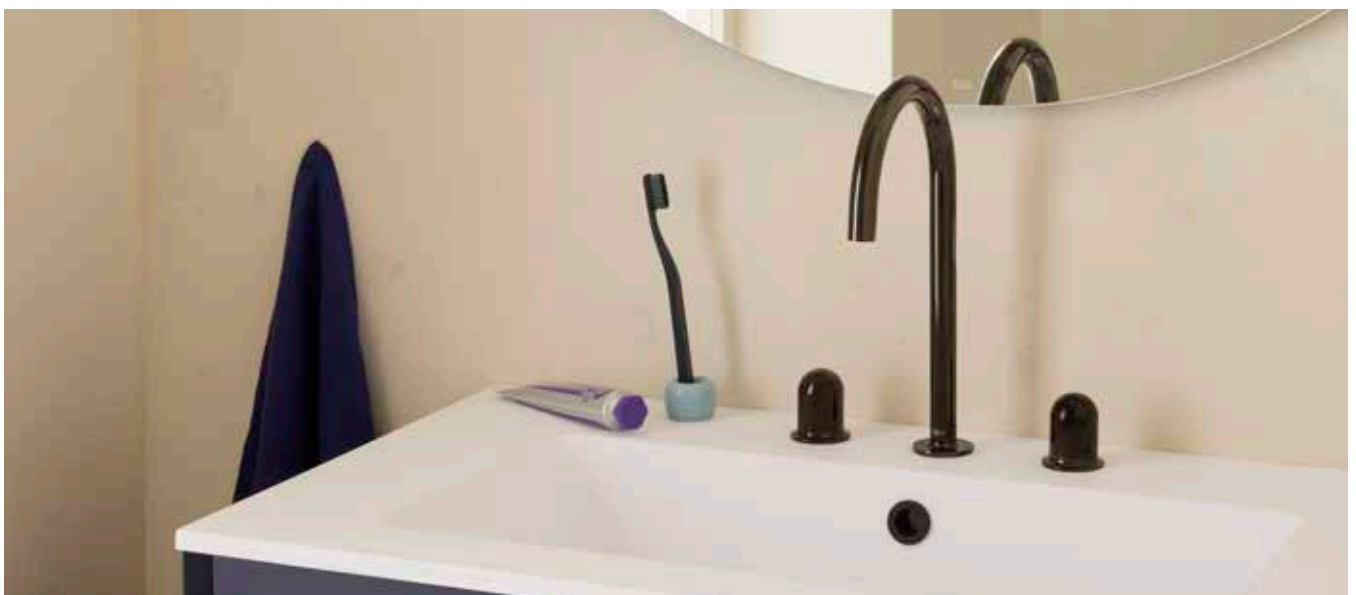

N

Mélangeur pour lavabo "L" 3 trous corps lisse avec flexibles d'alimentation et poignées cannelées.

Prix

A5A3E3FC00	Chromé.	403,00 €
A5A3E3FCN0	PVD Titanium Black.	564,00 €
A5A3E3F.0	Couleurs.	483,00 €

Vidage clic-clac à commander séparément (voir page 515).