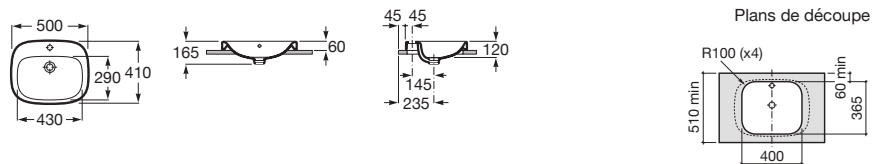

Vasque à encastrer.

		Blanc
A32799M000		100,00 €

●