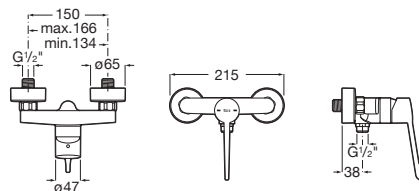

N

Mitigeur évier bec tube haut mobile, avec flexibles d'alimentation.
Poignée gérontologique pour personne à mobilité réduite.

A5A8E5GC00

Prix
125,00 €