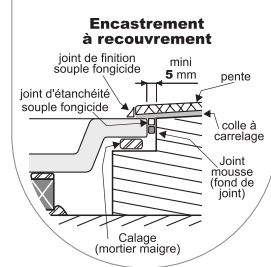

Instructions de pose des receveurs de douche à poser ou à encastrer en céramique

Le receveur ne doit subir aucune modification (sciage, meulage de renfort...) autre que celles prévues par le fabricant.

Le contact direct de plâtre ou de colle pour plaques ou carreaux de plâtre avec la sous-face du receveur est à proscrire. Il ne doit pas y avoir de blocage vertical ni latéral du receveur.

Conformément aux instructions publiées par l'Association Française des Industries de la Salle de Bains - 2009/03

Installation accessible des receveurs de douche à encastrer en céramique Instructions de pose.

Le receveur ne doit subir aucune modification (sciage, meulage de renfort...) autre que celles prévues par le fabricant.

Le contact direct de plâtre ou de colle pour plaques ou carreaux de plâtre avec la sous-face du receveur est à proscrire. Il ne doit pas y avoir de blocage vertical ni latéral du receveur.