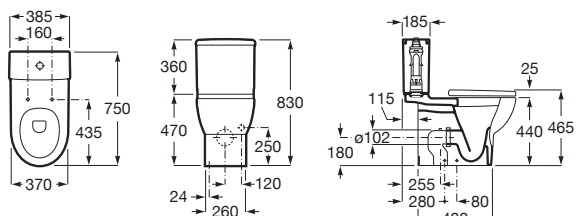

Cuvette de W.C. au sol Confort compacte avec réservoir attenant.

Blanc

<b>A34224C00U</b>	Cuvette (610 mm de longueur), adossée au mur à évacuation duale (fixations murales). Hauteur: 440 mm.	<b>335,00 €</b>
<b>A341242000</b>	Réservoir complet avec : Mécanisme 3/4.5 litres.	<b>290,00 €</b>
<b>A34R242000</b>	Réservoir avec alimentation latérale ou par dessous équipé d'un mécanisme sans contact EM1, double chasse, réglable de 2 à 6 litres.	<b>351,00 €</b>
<b>A8012AC00B</b>	Abattant double laqué frein de chute en Supralit®.	<b>164,00 €</b>