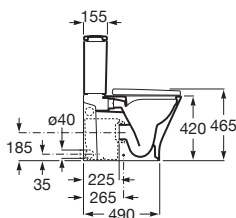

WC au sol avec broyeur intégré THE GAP ROUND.

Code Éco-participation

Blanc

A34TON2000

Pack WC avec broyeur intégré : Cuvette sans bride, réservoir alimentation latérale avec mécanisme 3/4,5 litres, abattant frein de chute en Supralit®. Broyeur intégré (400W) dans le pied de la cuvette, évacuation gauche ou droite. Nécessite une alimentation électrique. 47 kg.

25040

946,00 €