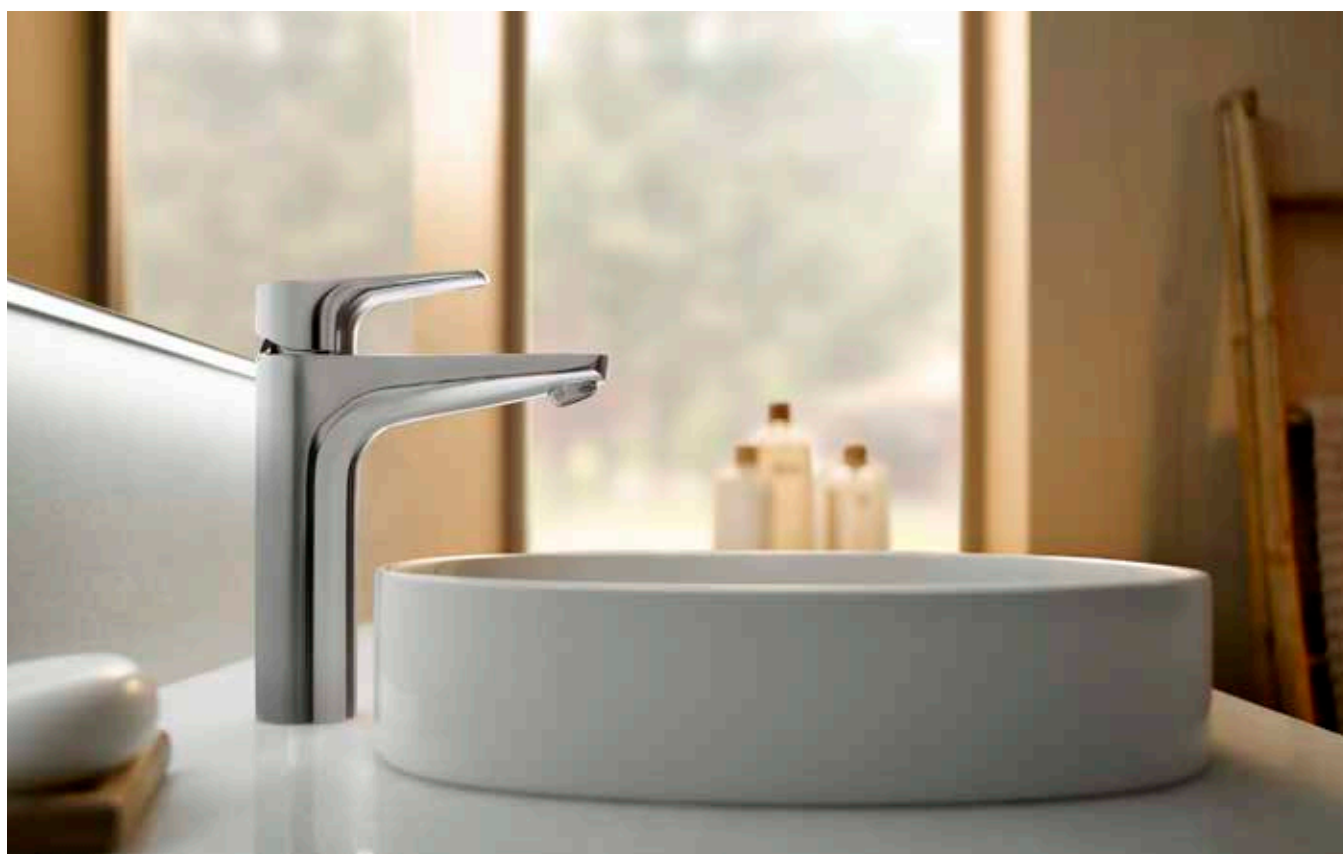

		Prix
<b>A5A2B90C00</b>		199,00 €

Bain-douche sur colonne d'alimentation avec inverseur automatique, douchette à main Stick, support de douchette et flexible de douche de 1,70 m.

Prix

A5A2790C00

1.090,00 €