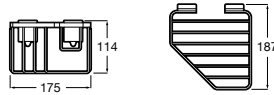

Rubik

Porte-savon grille d'angle 200.

		Prix
A816854001	Chromé	123,00 €
A816854024	Noir mat	157,00 €