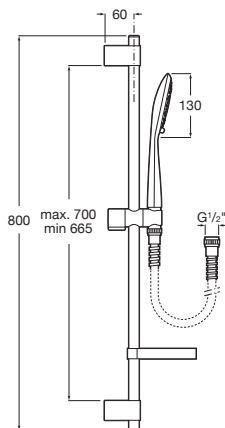

Sensum Round

Composé d'une barre coulissante 800 mm, d'une douchette Sensum Round, d'un flexible PVC satiné de 1,70 m et porte-savon. Douchette avec 4 fonctions (Rain, Tonic, Pulse et NightRain) ou 2 fonctions (Rain et NightRain) fonctions. Chromé.

		Prix
A5B1407C00*	4 fonctions.	140,00 €
A5B9407C00*	2 fonctions.	137,00 €