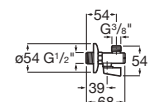

Eco Filter

Vanne d'arrêt équerre 1/2".

		Prix
A525168200		31,00 €