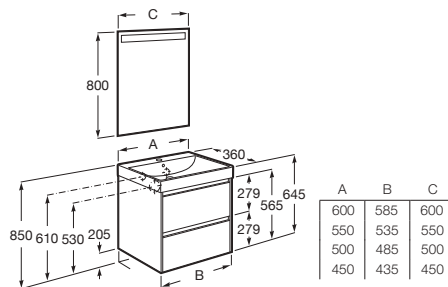

## Finitions meubles

509  
Blanc mat

510  
Gris mat

513  
Vert mat

512  
Chêne blanchi  
texturé

511  
Orme Foncé  
texturé

**Pack :** Meuble compact (P 26 cm) 1 porte + lave-mains en Fineceramic® + miroir LED Eidos.