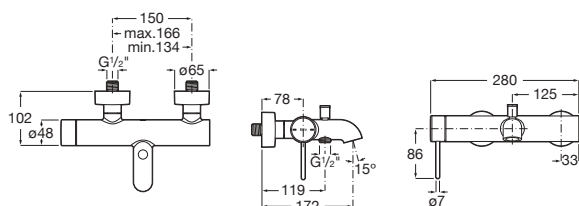

Bain-douche mural avec inverseur automatique et poignée fine.
Livré sans flexible ni douchette.

Prix

A5A023FC00	Chromé.	326,00 €
A5A023FCN0	PVD Titanium Black.	457,00 €