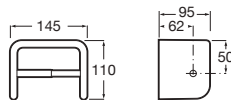

Onda

Porte-papier rouleau.

Prix

A3870ZB000

51,70 €