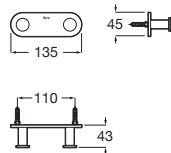

		Prix
A817570C00	Chromé	35,60 €
A817570C40	Noir mat	46,50 €
A817570B00	Blanc mat	46,50 €

**Hotels Round**

Patère double.

		Prix
A817571C00	Chromé	42,90 €
A817571C40	Noir mat	56,40 €
A817571B00	Blanc mat	56,40 €