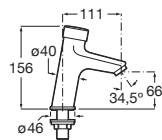

Fluent

Robinet temporisé pour lavabo ECO.

A5A4B24C00

Prix
198,00 €