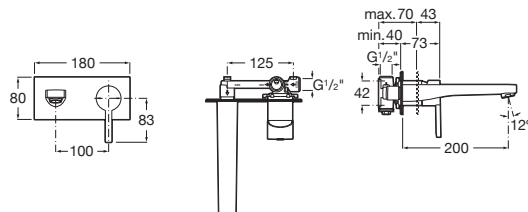

Mitigeur pour lavabo à encastrer. A installer avec le corps à encastrer A5252206..

A5A3596C00 Chromé.

Prix
316,00 €

A5A3596..0 PVD Everlux.

434,00 €