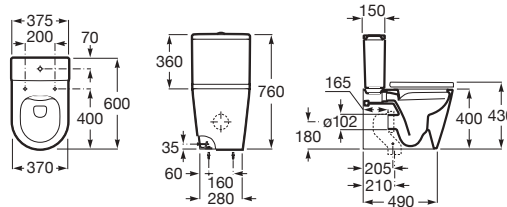

Cuvette de W.C. au sol compacte Rimless avec réservoir attachant
INSPIRA ROUND.

Blanc brillant Finitions mates

A342529..0	Cuvette compacte sans bride à évacuation duale adossée au mur. 600 x 376 x 400 mm.	561,00 €	675,00 €
A341520..0	Réservoir avec alimentation par dessous avec : Mécanisme 3/4.5 litres. Compatible avec le mécanisme sans contact EM1 A822599900.	290,00 €	349,00 €
A80152C..B	Abattant double en Supralit® laqué frein de chute, déclinable.	120,00 €	144,00 €