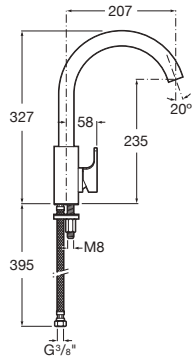

L90

Mitigeur évier monotrou à bec tube mobile, livré avec flexibles d'alimentation. Ouverture sur l'eau froide. Chromé.

A5A8501C00

Prix
406,00 €