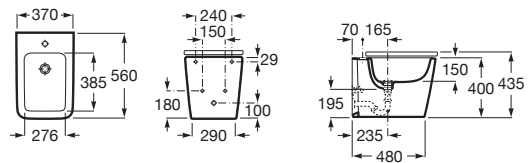

Bidet au sol INSPIRA SQUARE.

Blanc brillant

Finitions mates

A357537..0	Bidet au sol. 560 x 370 mm.	675,00 €	812,00 €
A806532..B	Abattant en Supralit® laqué frein de chute.	120,00 €	144,00 €