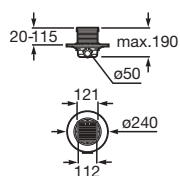

Siphon de sol In Drain

In-Drain Shower SQ
Grille SQ et tissu géotextile d'étanchéité.

Prix

A276092000	30 x 30	417,00 €