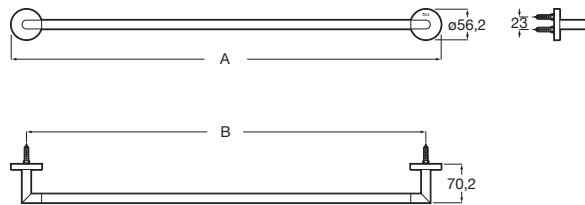

Hotels Round

Porte-serviettes barre.

		Prix	
A817573C00	750	Chromé	85,70 €
A817573C40		Noir mat	111,00 €
A817573B00		Blanc mat	111,00 €
A817574C00	600	Chromé	79,80 €
A817574C40		Noir mat	103,00 €
A817574B00		Blanc mat	103,00 €
A817575C00	450	Chromé	69,90 €
A817575C40		Noir mat	90,60 €
A817575B00		Blanc mat	90,60 €
A817576C00	300	Chromé	61,30 €
A817576C40		Noir mat	79,80 €
A817576B00		Blanc mat	79,80 €

A	B
790,2	734
631,2	575
481,2	425
331,2	275