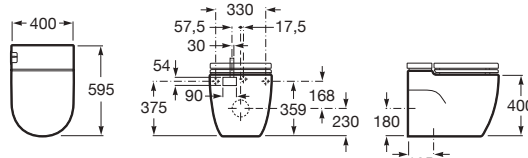

Meridian In-Tank® au sol

Cuvette de W.C. In-Tank® au sol avec réservoir intégré.

Code Éco-participation

Blanc

A893303000	Cuvette de WC au sol à évacuation duale avec réservoir intégré dans un double fond (3/4,5 L). Livré avec abattant double laqué frein de chute (AV0009600R).	25040	2.952,00 €

Nécessite une alimentation électrique.