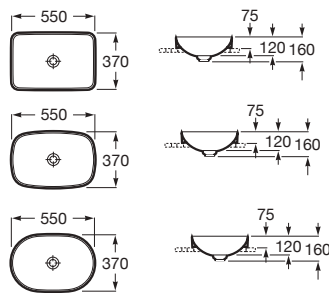

Vasque semi-encastée en Fineceramic®, bonde de vidage céramique incluse. Sans trop-plein.

Blanc brillant Finitions mates

Code	Forme	Dimensions	Blanc brillant	Finitions mates
A327534..0	Square	550 x 370	412,00 €	495,00 €
A327504..0	Soft		410,00 €	493,00 €
A327527..0	Round		470,00 €	564,00 €