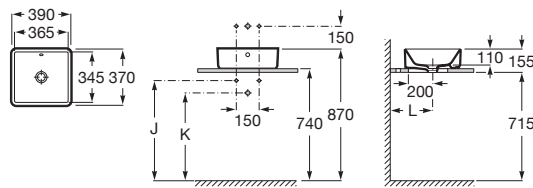

A3270ML000	Square	390 x 370	182,00 €

Vasques à poser sur plan ou sur meuble avec trop-plein, 4 faces émaillées.

Blanc