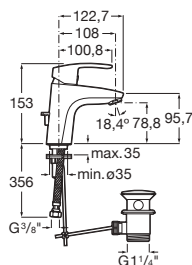

Lavabo monotrou livré avec vidage automatique en hostalène et flexibles d'alimentation. Ouverture sur l'eau froide.

A5A3098C00

Prix
149,00 €

I* E00 CH3 A3 U3

Lavabo monotrou livré avec flexibles d'alimentation, sans tirette ni vidage. Ouverture sur l'eau froide.

A5A3298C00

Prix
125,00 €