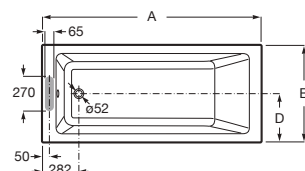

A	B	C	D	E	F	Litr.
1700	750	820	375	220	310	241
1600	750	720	375	220	310	227
1700	700	820	350	215	270	218
1600	700	720	350	215	270	195
1500	700	620	350	215	270	176
1400	700	520	350	215	270	172