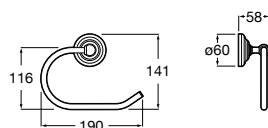

Carmen

Porte-papier rouleau.

Prix

A817004001

91,10 €