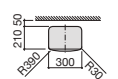

Plan de découpe