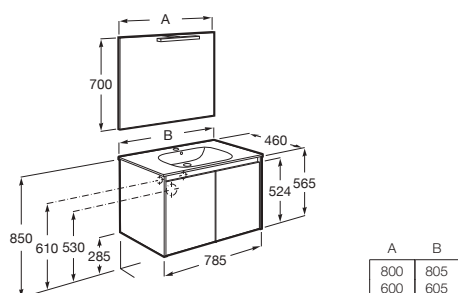

Pack : Meuble 2 portes + lavabo + miroir Victoria + applique Starlight New.

		Code Éco-participation	Prix
A851784...	800	010	625,00 €
A851783...	600	113	533,00 €

Unik : Meuble 2 portes + lavabo.

			Prix
A851774...	800	010	479,00 €
A851773...	600	113	400,00 €

En option :

			Prix
A816829339	Jeu de 2 pieds h. 275 mm alu brillant.	047	48,20 €