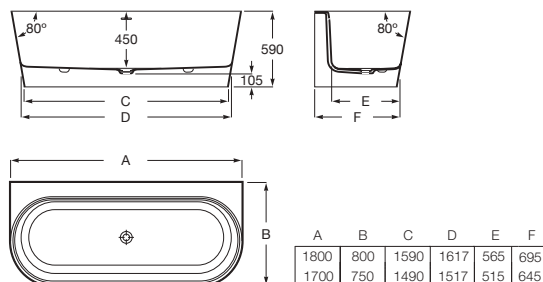

Raina

Baignoire murale en Stonex®. Livrée avec vidage clic-clac et siphon. Trop-plein intégré. Clapet de vidage chromé. Capacité : 338 litres (1800x800), 305 litres (1700x750) jusqu'au trop-plein.

Prix

A248665000	1800 x 800	3.680,00 €
A248668000	1700 x 750	3.200,00 €