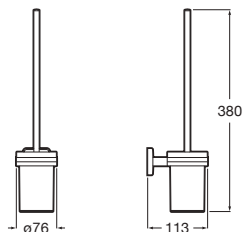

Victoria

Porte-balayette mural en verre.

A816667001

Prix

77,40 €