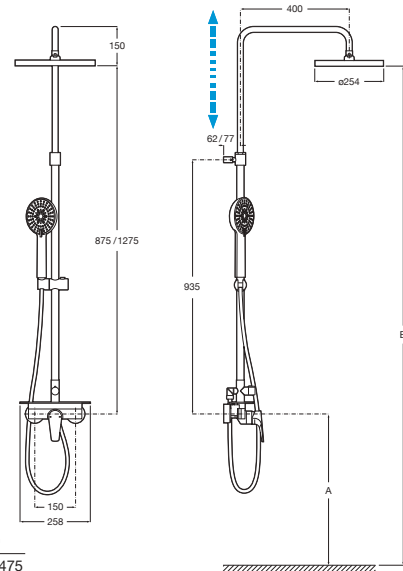

A	900	1000	1100	1200
B	1775-2175	1875-2275	1975-2375	2075-2475