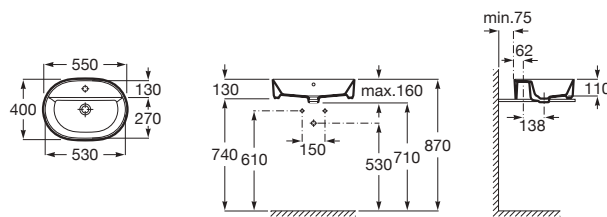

Blanc

<b>A3270MK000</b>	Round	Ø400	182,00 €
-------------------	-------	------	----------

Vasques à poser sur plan ou sur meuble avec trop-plein, face extérieure émaillée.

Blanc

<b>A3270Y0000</b>	Round	550 x 400	261,00 €
-------------------	-------	-----------	----------