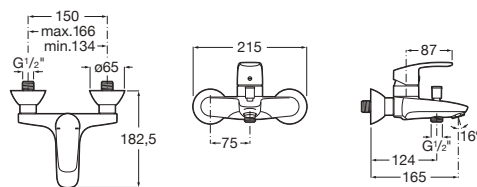

Prix

**A5A0298C0F** 

150,00 €

 IID/A E3/1 C2 A1 U3

Bain-douche monotrou avec inverseur automatique à bouton poussoir et clapet anti-retour, sans flexible ni douchette.

Prix

**A5A0598C00** 

165,00 €