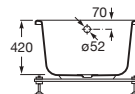

A	B	C	D	E	F	Ltr.
1800	800	1610	1335	620	510	230
1700	750	1510	1235	570	460	197
1600	750	1410	1135	570	460	181
1700	700	1510	1235	520	410	182
1600	700	1410	1135	520	410	163
1500	700	1310	1100	520	410	158
1400	700	1210	1000	520	410	144