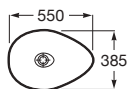

Ohtake

Vasque à poser en Fineceramic®, sans trop plein. Clapet de vidage inclus. Compatible avec les plans Savana.

Blanc Brillant   Couleurs Mates

A327A13..0   540 x 385   412,00 €   495,00 €

Installation recommandée avec le vidage non-obturant A5064039.. (Voir page 521)