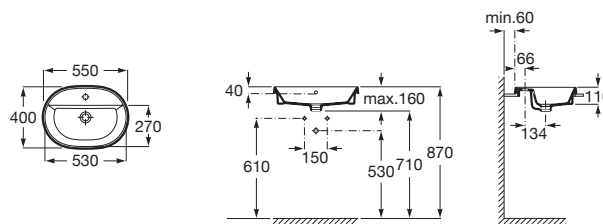

Vasque à encastrer avec trop-plein.

Blanc

A3270Y9000

Square

420 x 390

213,00 €