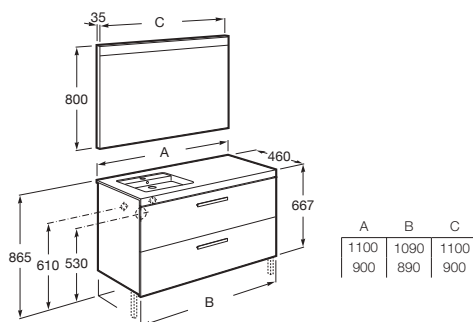

En option :

				Prix
A816764339	Jeu de 2 pieds, hauteur 180 mm.		047	103,00 €