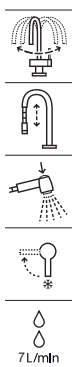

Glera Pro

Mitigeur évier monotrou semi-professionnel à bec tube mobile (avec ressort) et douchette extractible 2 fonctions, livré avec flexibles d'alimentation. Chromé.

Prix

A5A8A4DC00

198,00 €