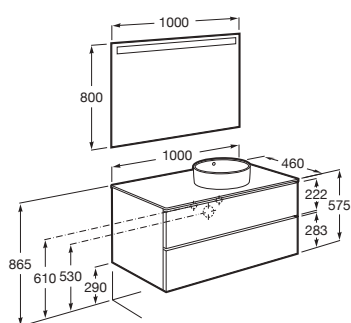

Pack : Meuble 2 tiroirs pour vasque à poser (non incluse) + miroir LED Eidos.

			Code Éco-participation	Prix
A851972...	Pour vasque à droite.	1000	062	1.331,00 €
A851971...	Pour vasque à gauche.		062	1.331,00 €

Meuble 2 tiroirs pour vasque à poser (non incluse).

				Prix
A851958...	Pour vasque à droite.	1000	062	1.059,00 €
A851959...	Pour vasque à gauche.		062	1.059,00 €

En option :

				Prix
A816829339	Jeu de 2 pieds h. 275 mm alu brillant.		047	48,20 €
A816829458	Jeu de 2 pieds h. 275 mm nickel mat.		047	48,20 €
A816829485	Jeu de 2 pieds h. 275 mm noir mat.		047	48,20 €