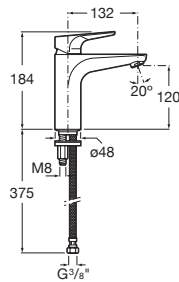

**A5A3290C00**

Prix  
149,00 €

Lavabo monotrou Mezzo livré avec aérateur et flexibles d'alimentation, sans tirette ni vidage. Ouverture sur l'eau froide.

**A5A3990C00**

Prix  
176,00 €

Lavabo monotrou Mezzo Plus livré avec aérateur et flexibles d'alimentation, sans tirette ni vidage. Ouverture sur l'eau froide.