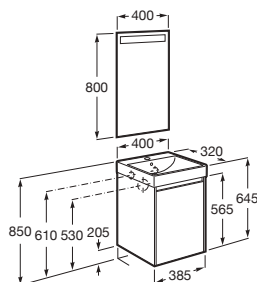

Pack : Meuble compact (P 32 cm) 1 porte + lave-mains en Fineceramic® + miroir LED Eidos.

Code Éco-participation

Prix

A851695...	400	107	686,00 €

Unik : Meuble compact (P 32 cm) 1 porte + lave-mains en Fineceramic®.

Prix

A851677...	400	107	515,00 €