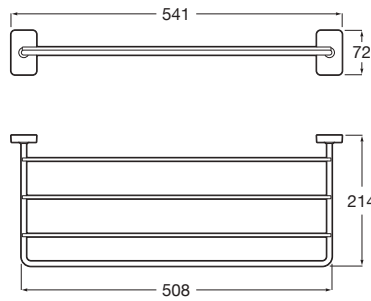

Sonata

Porte-serviettes de réserve.

			Prix
A817729C00	Chromé	500	96,90 €
A817729NB0	Noir mat		126,00 €

N