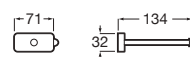

Sonata

Porte-papier de réserve.

			Prix
A817733C00	Chromé		35,70 €
A817733NB0	Noir mat		46,40 €