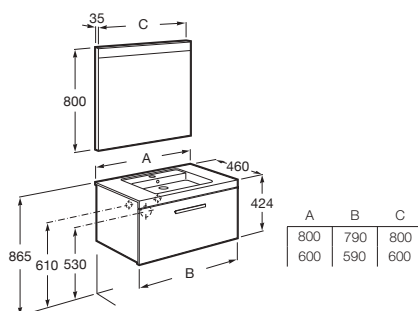

LED

Pack : Meuble 4 tiroirs avec tiroirs à l'anglaise + lavabo double + miroir LED Prisma Basic.

Code Éco-participation

Prix

A855941...	Lavabo double.	1200	121	3.434,00 €

Unik : Meuble 4 tiroirs avec tiroirs à l'anglaise + lavabo double.

Prix

A855957...	Lavabo double.	1200	121	2.702,00 €

En option :

Prix

A816764339	Jeu de 2 pieds, hauteur 180 mm.	047	103,00 €