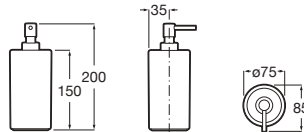

Onda

Distributeur de savon liquide à poser.

A3870ZD000

Prix

66,30 €