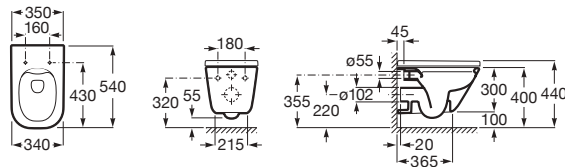

Blanc

A34647L000	Cuvette de W.C. suspendue sans bride.	271,00 €
A801472006	Abattant double laqué en Urea déclinable frein de chute.	136,00 €
A801470002	Abattant double laqué en Urea déclinable.	89,40 €
A801472003	Abattant frein de chute Slim déclinable Urea charnières metal.	136,00 €
A34H47L000	Pack WC composé de : Cuvette de WC suspendue sans bride et abattant double laqué en Urea déclinable frein de chute. 27 kg.	406,00 €

Cuvette de W.C. suspendue Compacte Rimless THE GAP SQUARE.