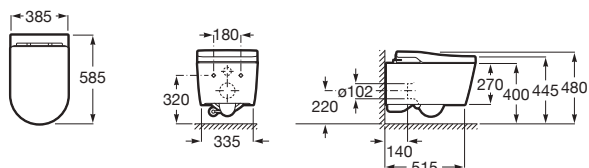

Code Éco-participation **Blanc**

**A803094001**

**25040 3.445,00 €**

A installer avec les équerres métalliques (A822091001).