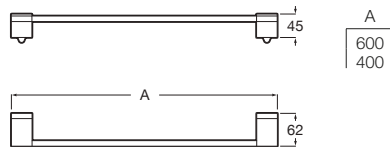

Rubik

Porte-serviettes barre.

		Prix	
A816845001	600	Chromé	99,90 €
A816845024		Noir mat	123,00 €
A816846001	400	Chromé	91,20 €
A816846024		Noir mat	111,00 €