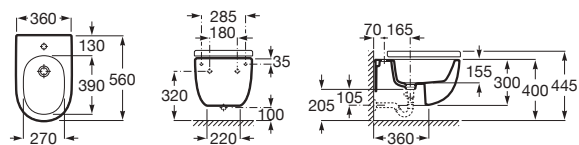

Bidet suspendu.

Blanc

A357248000	Bidet suspendu avec fixations cachées.	271,00 €
A8062A200B	Abattant laqué avec frein de chute en Supralit®.	165,00 €
A8062A000B	Abattant laqué avec charnières en acier inoxydable en Supralit®.	94,60 €

Cuvette suspendue et abattant Slim Meridian.