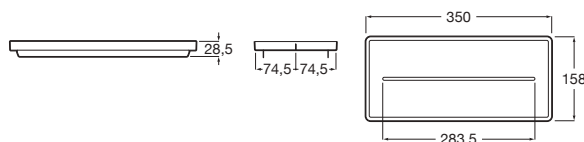

Ona

Plateau à poser (350 x 158 x 28,5 mm).

			Prix
A817670C60	350 x 158	Blanc mat	25,70 €
A817670C70		Vert mat	25,70 €
A817670C80		Gris mat	25,70 €

Ona

Boîte de rangement.

			Prix
A817671C60	151,4 x 74,6 x 30	Blanc mat	14,80 €
A817671C70		Vert mat	14,80 €
A817671C80		Gris mat	14,80 €