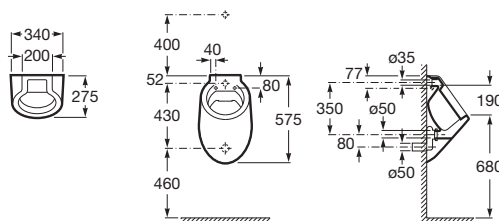

Spun

Urinoir pour alimentation encastrée par l'arrière sans abattant.
Livré avec : Jeu de fixations AV0009400R, Nez d'alimentation 1/2" avec prise union AV0020403R, Siphon sortie horizontale AV0020700R.

Prix

A353147000

330,00 €

Nécessite une quantité minimale de 2L d'eau à chaque chasse pour fonctionner correctement.