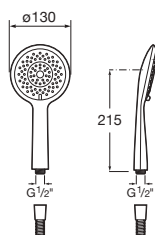

Sensum Round 130/4

Douchette Ø 130 avec 4 fonctions : Rain, Tonic, Pulse et NightRain.

		Prix
A5B1107C00*	Chromé.	38,50 €
A5B1107..0*	PVD Everlux.	54,20 €