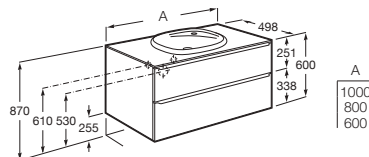

SURFEX®

Unik : Meuble (2 tiroirs + 1 porte ou 4 tiroirs) + 1 lavabo plan en Surfex® (Solid Surface).

			Code Éco-participation	Prix
A851395...	Lavabo double.	1600	131	5.035,00 €
A851394...	Lavabo à droite.	1400	121	4.828,00 €
A851393...	Lavabo à gauche.		121	4.828,00 €
A851392...	Lavabo à droite.	1200	121	4.622,00 €
A851391...	Lavabo à gauche.		121	4.622,00 €
A851390...	Lavabo à droite.	1000	121	4.415,00 €
A851389...	Lavabo à gauche.		121	4.415,00 €

Unik : Meuble 2 tiroirs + 1 lavabo plan en Fineceramic®.

			Code Éco-participation	Prix
A851358...		1000	062	1.530,00 €
A851357...		800	062	1.393,00 €
A851356...		600	010	1.310,00 €

POIGNÉES

Unik : Meuble 2 tiroirs avec poignée + 1 lavabo plan en Fineceramic®.

			Code Éco-participation	Prix
A851454...		1000	062	1.530,00 €
A851453...		800	010	1.393,00 €
A851452...		600	010	1.310,00 €

Existe en 4 finitions.