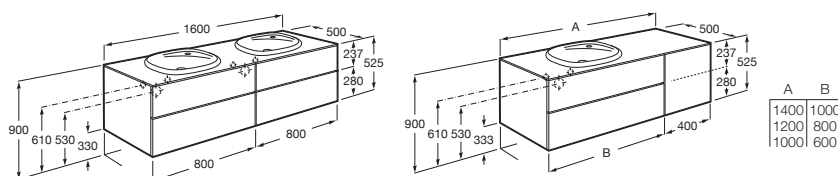

Meubles 2 tiroirs + 1 porte ou 4 tiroirs, pour vasque à encastrer (non incluse). Plan en composite céramique gris ciment.

			Code Éco-participation	Prix
A851419...	Pour 2 vasques 585.	1600	131	4.097,00 €
A851418...	Pour 2 vasques 450.		131	4.097,00 €
A851417...	Pour 1 vasque 585.	à droite	1400	2.939,00 €
A851416...		à gauche		131 2.939,00 €
A851415...	Pour 1 vasque 450.	à droite	131	2.939,00 €
A851414...		à gauche	131	2.939,00 €
A851413...	Pour 1 vasque 585.	à droite	1200	2.691,00 €
A851412...		à gauche	131	2.691,00 €
A851411...	Pour 1 vasque 450.	à droite	131	2.691,00 €
A851410...		à gauche	131	2.691,00 €
A851409...	Pour 1 vasque 450.	à droite	1000	2.483,00 €
A851408...		à gauche	121	2.483,00 €