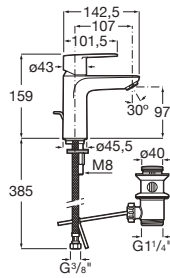

Lavabo "M" livré avec vidage automatique hospitalière. Ouverture sur l'eau froide.

A5A334FC00 **NF**

Prix
117,00 €

NF En cours