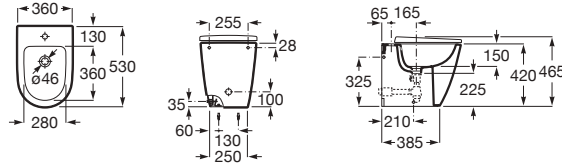

Bidet au sol.

		Blanc brillant	Couleurs mates
A357687.0	Bidet au sol adossé au mur. 530 mm.	259,00 €	311,00 €
A806E12..1	Abattant bidet frein de chute Supralit.	169,00 €	203,00 €
A806E10..1	Abattant bidet standard Supralit.	114,00 €	138,00 €