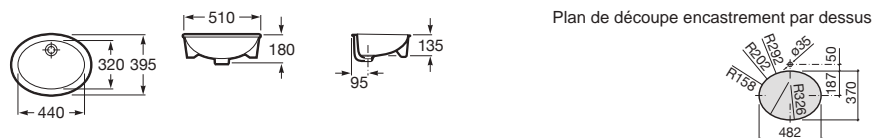

## Neo Selene

Vasque à encastrer par dessous ou par dessous avec: AV0017400R Jeu de fixations.

**A322307000** 510 x 395 **271,00 €**

COMPACT