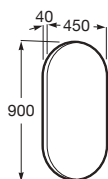

Luna avec cadre

Miroir ovale avec cadre métallique noir. Non compatible avec la plaque antibuée.

Prix

Code	Dimensions	Prix
A812420000	450x900	260,00 €