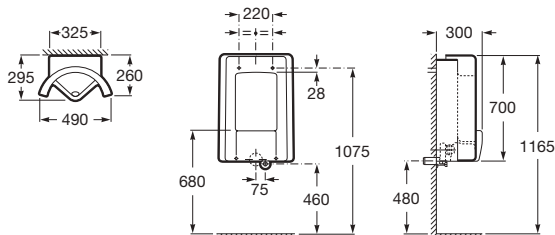

Site frontal

Urinoir.

Prix

A359605000	Urinoir pour alimentation encastrée par l'arrière. Livré avec : Kit de raccordement complet A892014100 Cache bonde A389603000 Jeu de fixations A822057600.	509,00 €
A359607000	Urinoir pour alimentation supérieure. Livré avec : Kit de raccordement complet A892014200 Cache bonde A389603000 Jeu de fixations A822057600.	509,00 €

Nécessite une quantité minimale de 2L d'eau à chaque chasse pour fonctionner correctement.