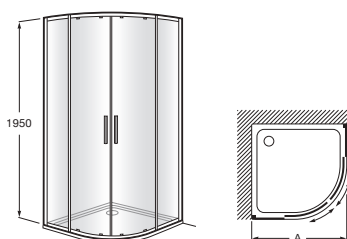

Victoria MR

Paroi 1/4 de rond avec 2 volets coulissants et 2 panneaux fixes. Ouverture centrale. Verre transparent. Profilé Argent brillant. Hauteur : 1,95m.

	Dimensions du receveur (A)	Dimensions montage Min - Max (A)	Dimension de passage	Argent brillant
AM18907512	750 (R380)	715 - 740	390	681,00 €
AM19008012	800 (R550)	765 - 790	395	706,00 €
AM19009012	900 (R550)	865 - 890	540	727,00 €
AM18910012	1000 (R500)	965 - 990	540	747,00 €