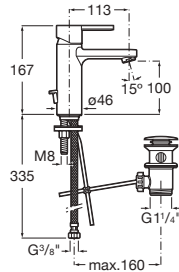

Robinetterie / Mitigeurs Naia

Lavabo monotrou avec vidage automatique et flexibles d'alimentation. Ouverture sur l'eau froide.

A5A3096C00

Prix
205,00 €

Lavabo monotrou sans tirette, livré avec vidage clic-clac (pour le chromé uniquement) et flexibles d'alimentation. Ouverture sur l'eau froide.

A5A3296C00 Chromé.

Prix
181,00 €

A5A3296..0 PVD Everlux.

259,00 €

Vidage PVD à commander séparément (voir page 515).

Vidage uniquement pour A5A3296C00

Lavabo monotrou Mezzo sans tirette livré avec flexibles d'alimentation. Ouverture sur l'eau froide.

A5A3996C00

Prix
265,00 €