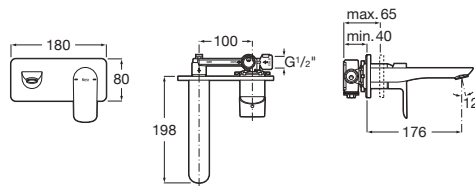

Lavabo mural à encastrer. A installer avec le corps à encastrer A5252206..

		Prix
A5A356EC00	Chromé.	239,00 €
A5A356ENB0	Noir mat.	311,00 €
A5A356EB00	Blanc mat.	311,00 €