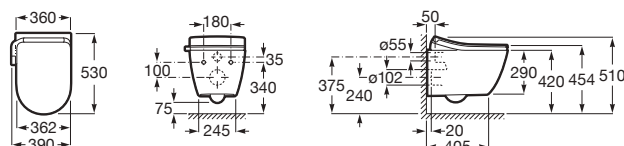

**A803150S01**

**25040 1.650,00 €**

A installer avec le bâti-support DUPLO ONE SMART A890078020, voir page 500.