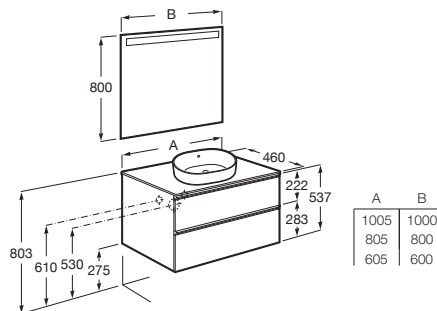

Pack : Meuble 2 tiroirs pour vasque à poser (non incluse) + miroir LED Eidos.

Code Éco-participation

Prix

A851973...	1000	062	1.331,00 €
A851532...	800	010	1.098,00 €
A851531...	600	010	879,00 €

Meuble 2 tiroirs pour vasque à poser (non incluse).

Prix

A851960...	1000	062	1.059,00 €
A851501...	800	010	864,00 €
A851500...	600	010	680,00 €

En option :

Prix

A816829339	Jeu de 2 pieds h. 275 mm alu brillant.	047	48,20 €
A816829458	Jeu de 2 pieds h. 275 mm nickel mat.	047	48,20 €
A816829485	Jeu de 2 pieds h. 275 mm noir mat.	047	48,20 €