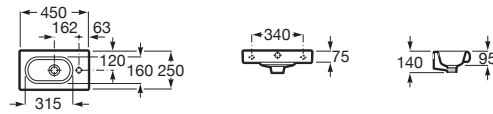

Lave-mains compact.

Blanc

A327248000 Lave-mains compact. Percé à droite. 450 x 250 **149,00 €**