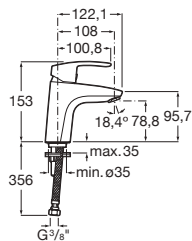

Mitigeur pour lavabo à encastrer. A installer avec le corps à encastrer A525220603.

A5A3L98C00

Prix
246,00 €