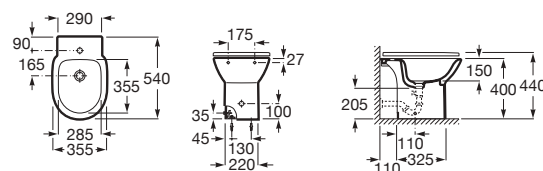

Blanc
A355998000	Bidet au sol.	134,00 €
A806B2000B	Abattant laqué en Supralit®.	78,60 €

Bidet suspendu DEBBA ROUND.