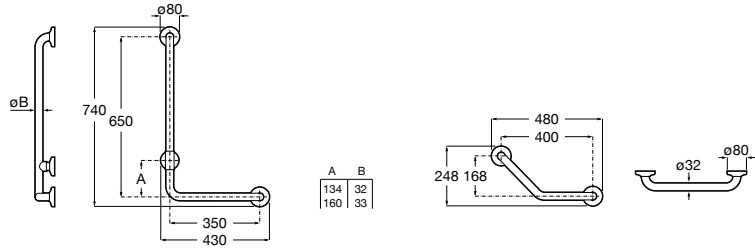

A

Access Pro

Poignée verticale avec support de douche.

VINYLE

			Prix
A816956009	En vinyle blanc.	900	183,00 €
A816981009	En vinyle blanc antibactérien.		231,00 €