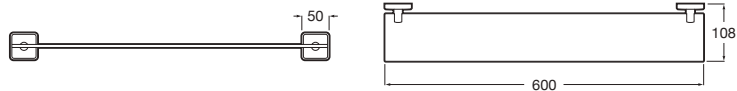

### Victoria

Tablette.

Code	Quantité	Prix
A816661001	600	86,90 €