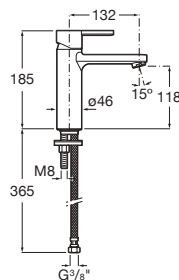

Robinetterie / Mitigeurs Naia

Lavabo monotrou avec vidage automatique et flexibles d'alimentation. Ouverture sur l'eau froide.

A5A3096C00

Prix
205,00 €

Lavabo monotrou sans tirette, livré avec vidage clic-clac (pour le chromé uniquement) et flexibles d'alimentation. Ouverture sur l'eau froide.

A5A3296C00 Chromé.

Prix
181,00 €

A5A3296..0 PVD Everlux.

259,00 €

Vidage PVD à commander séparément (voir page 515).

Vidage uniquement pour A5A3296C00

Lavabo monotrou Mezzo sans tirette livré avec flexibles d'alimentation. Ouverture sur l'eau froide.

A5A3996C00

Prix
265,00 €