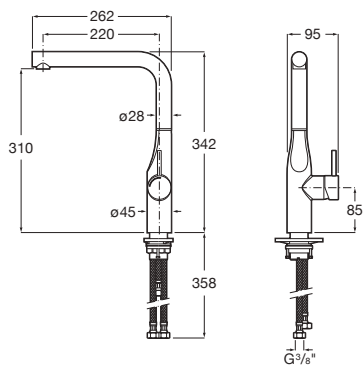

Glera

Mitigeur évier monotrou à bec tube mobile, livré avec flexibles d'alimentation.

		Prix
A5A834DC00	Chromé.	419,00 €
A5A834DSM0	PVD Acier inoxydable.	419,00 €