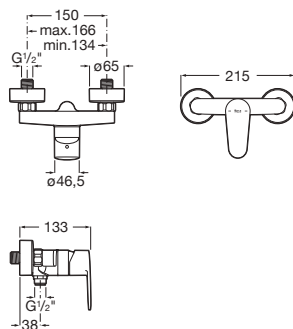

A5A024FC0F

Prix  
114,00 €

En cours

N

Douche mural livré sans flexible, ni douchette.

A5A214FC0F

Prix  
85,30 €

En cours