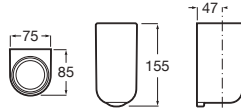

Onda

Porte-brosse à dents mural.

A3870ZL000

Prix

51,70 €

Onda

Verre à poser.

A3870ZK000

Prix

38,50 €

Onda

Porte-balayette à poser.

A3870ZF000

Prix

133,00 €

Onda

Porte-balayette mural.

A3870ZE000

Prix

138,00 €