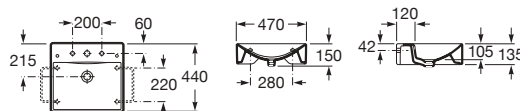

Diverta 47

Lavabo à fixer au mur, à poser sur meuble ou sur plan avec : Jeu de fixations.
Non émaillé à l'arrière.

Prix

A327111000 470 x 440 **251,00 €**

Plan de découpe