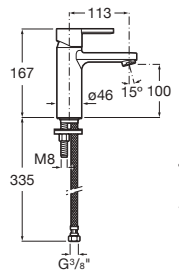

Lavabo monotrou sans tirette, livré avec vidage clic-clac (pour le chromé uniquement) et flexibles d'alimentation. Ouverture sur l'eau froide.

A5A3296C00 Chromé.

Prix
181,00 €

A5A3296..0 PVD Everlux.

259,00 €

Vidage PVD à commander séparément (voir page 515).

Vidage uniquement pour A5A3296C00