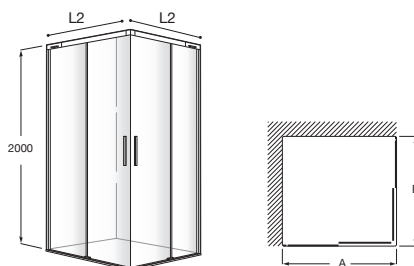

Naray L2

Paroi avec 1 paroi fixe et 1 panneau coulissant pour accès à combiner en fonction des dimensions souhaitées (carrées ou rectangle). Réversibles. Verre transparent. Profilé Argent brillant ou Noir mat. Hauteur : 2m. Traitement Maxiclean inclus. Commander les 2 références des longueurs souhaitées.

	Dimensions du receveur (A ou B)	Dimensions montage Min-Max (A ou B)	2 Argent brillant	6 Noir mat
AM2832BC7D001.NMN	700	670 - 720	485,00 €	533,00 €
AM2832EE7D001.NMN	750	721 - 770	495,00 €	545,00 €
AM2833207D001.NMN	800	771 - 820	511,00 €	562,00 €
AM2833527D001.NMN	850	821 - 870	523,00 €	575,00 €
AM2833847D001.NMN	900	871 - 920	534,00 €	588,00 €
AM2833E87D001.NMN	1000	921 - 1020	543,00 €	597,00 €
AM28344C7D001.NMN	1100	1021 - 1120	566,00 €	623,00 €
AM2834B07D001.NMN	1200	1121 - 1220	591,00 €	650,00 €

COMBINAISON DE 2 PAROIS L2