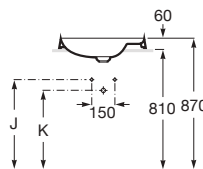

Vasque ronde à encastrer en FineCeramic®. Vidage non obturant avec clapet en céramique Ø 72mm fourni. Sans trop plein.

Blanc brillant Finitions mates

A3270B7.0 450 x 450 **417,00 €** **497,00 €**

Installation recommandée avec les meubles Beyond.