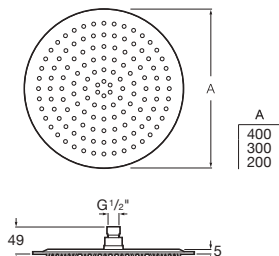

Raindream

Pomme de douche ronde orientable, en acier inoxydable. Installation possible au mur et au plafond. Bras de support vendu séparément.

Prix

A5B2650C00	Ø 400	508,00 €
A5B2550C00	Ø 300	408,00 €
A5B2A50C00	Ø 200	204,00 €