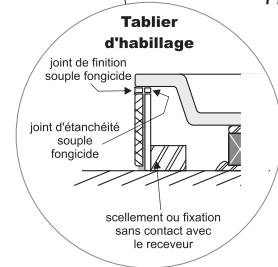

Instructions de pose des receveurs de douche à poser ou à encastrer en céramique

Le receveur ne doit subir aucune modification (sciage, meulage de renfort...) autre que celles prévues par le fabricant.

Le contact direct de plâtre ou de colle pour plaques ou carreaux de plâtre avec la sous-face du receveur est à proscrire. Il ne doit pas y avoir de blocage vertical ni latéral du receveur.

Conformément aux instructions publiées par l'Association Française des Industries de la Salle de Bains - 2009/03

Installation accessible des receveurs de douche à encastrer en céramique Instructions de pose.

Le receveur ne doit subir aucune modification (sciage, meulage de renfort...) autre que celles prévues par le fabricant.

Le contact direct de plâtre ou de colle pour plaques ou carreaux de plâtre avec la sous-face du receveur est à proscrire. Il ne doit pas y avoir de blocage vertical ni latéral du receveur.