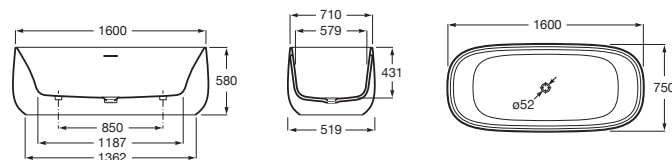

Beyond

Baignoire îlot en Surfex® (Solid Surface). Livrée avec vidage clic-clac et siphon.
Clapet de vidage blanc. Trop-plein intégré.
Capacité: 217 litres.

Prix

A248465000	1600 x 750	6.181,00 €