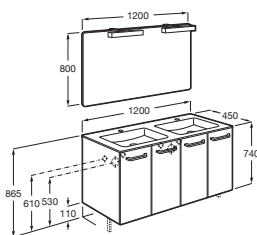

Pack : Meuble 4 portes + lavabo double + miroir Saphir + applique Saphir.

Code Éco-participation

Prix

A851423...	Lavabo double.	1200	121	1.152,00 €

Unik : Meuble 4 portes + lavabo double.

Prix

A851421...	Lavabo double.	1200	121	922,00 €

En option :

Prix

A81655001	Jeu de 2 pieds, h. 110 mm.		047	48,20 €