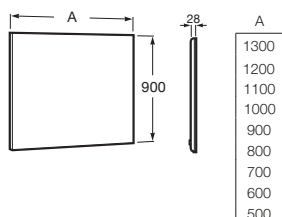

Luna

Miroir rectangulaire horizontal. Optionnel : plaque antibuée.

		Prix
A812192000	1300 x 900	249,00 €
A812191000	1200 x 900	231,00 €
A812190000	1100 x 900	215,00 €
A812189000	1000 x 900	199,00 €
A812188000	900 x 900	183,00 €
A812117000	800 x 900	162,00 €
A812184000	700 x 900	146,00 €
A812182000	600 x 900 (1)	129,00 €
A812366000	500 x 900 (1)	110,00 €