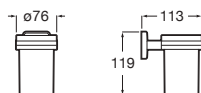

Victoria

Porte-verre à fixer au mur.

Prix

A816681001

50,90 €

Victoria

Porte-savon grille.

Prix

A816688001

300

104,00 €

A816687001

200

82,60 €