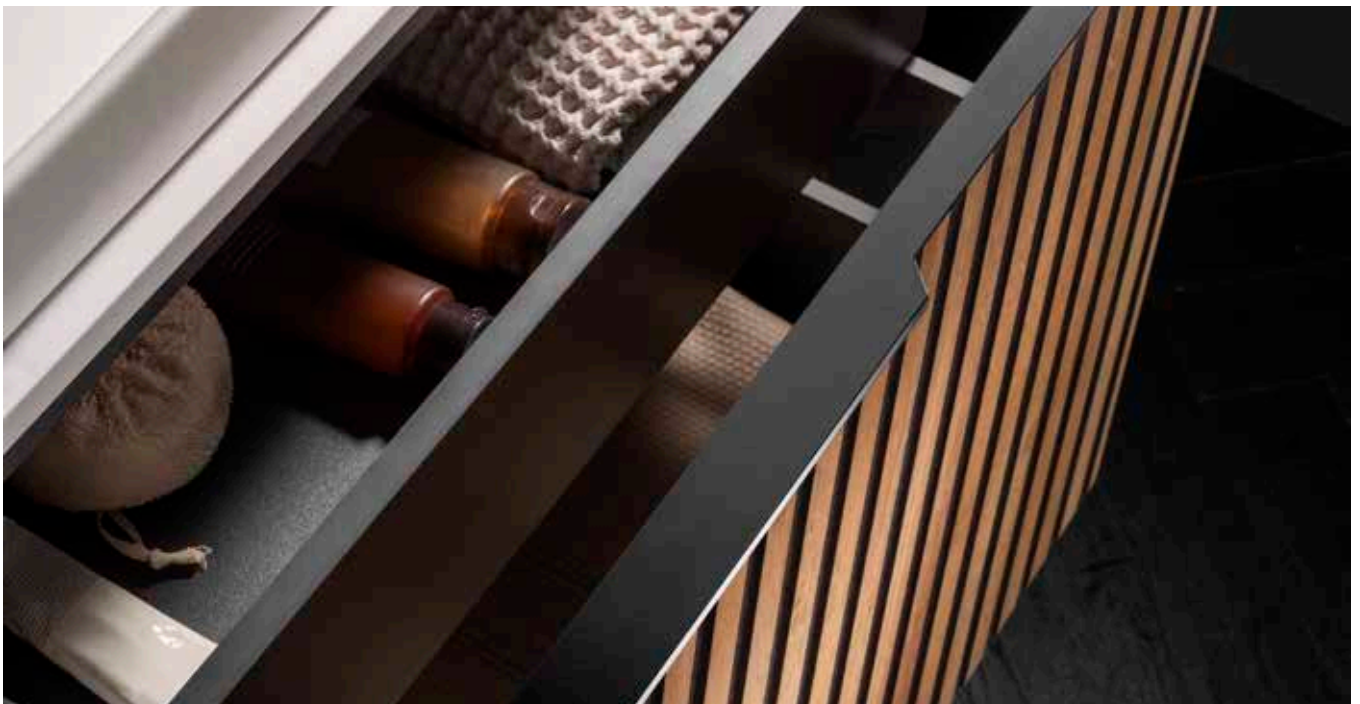

N

Unik : Meuble en bois rainuré Riviera Oak 1 tiroir + plan en marbre de synthèse + vasque à poser **Geometric** 600 x 420 mm.

			Code Éco-participation	Prix
A851953554	Plan et vasque Blanc mat.	900	131	1.622,00 €
A851952554		700	121	1.418,00 €
A851953553	Plan et vasque Noir mat.	900	131	1.622,00 €
A851952553		700	121	1.418,00 €

Meuble Horizon.