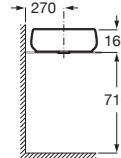

Lavabo à poser en FineCeramic®. Vidage non obturant avec clapet en céramique Ø 72mm fourni. Sans trop plein.

Blanc brillant Finitions mates

A3270B9.0 455 x 455 x 150 **417,00 €** **497,00 €**

Installation recommandée avec les meubles Beyond.

Siphon	K	J
Totem	530	610
Minimal	530	610
Bouteille	610	640

Plan de découpe