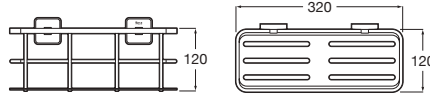

Victoria

Porte-flacons grille.

Code	Dimensions	Prix
A816696C00	320 x 120	136,00 €