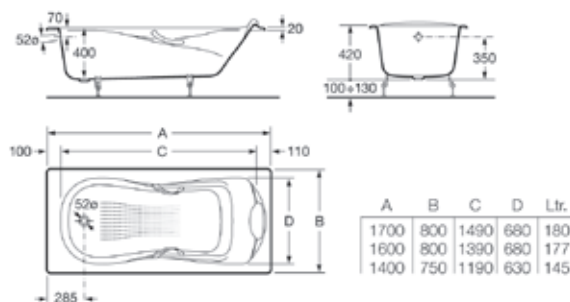

Haïti

Baignoire en fonte émaillée, avec fond antidérapant, appuie-tête, accoudoirs sculptés et poignées en métal chromé. Livrée avec pieds réglables.

		Prix
A23275000R	1700 x 800	1.852,00 €
A23305000R	1600 x 800	1.746,00 €
A23315000R	1400 x 750	1.727,00 €

En option :

		Prix
A291051100	Appuie-tête en polyuréthane. Noir.	147,00 €