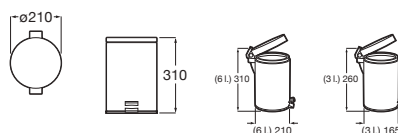

Public poubelle

Poubelle avec couvercle et pédale.

		Prix
A817413002	3L	56,80 €
A817414002	5L	83,80 €