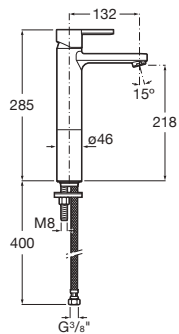

5L/min

Lavabo monotrou à bec haut sans tirette livré avec flexibles d'alimentation.
Ouverture sur l'eau froide.

A5A3796C00 Chromé.

Prix
378,00 €

A5A3796..0 PVD Everlux.

572,00 €

Vidage PVD à commander séparément (voir page 515).