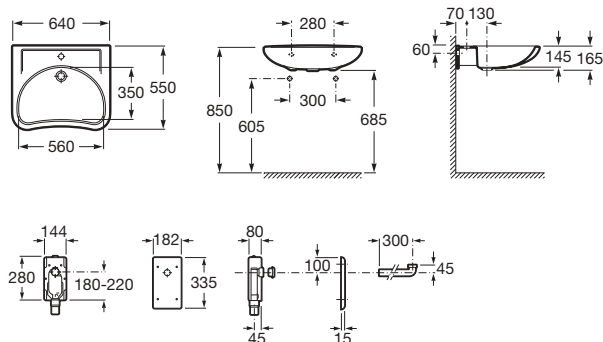

Access

Lavabo sans trop-plein avec jeu de fixations inclus.

Prix

A327230000	Lavabo sans trop-plein.	640 x 550	279,00 €
A506403207	Ensemble vidage avec bonde de surverse et siphon encastré à utiliser avec une robinetterie à bec ou mousseur orientable.		125,00 €
A816323000	Support basculant pneumatique pour lavabo.		648,00 €
A892814000	Ensemble vidage avec siphon flexible.		107,00 €