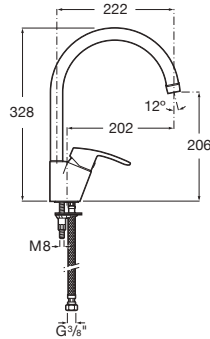

**A5A7409CM0** Titane. 248,00 €

**Monodin-N**

Évier monotrou à bec tube mobile, livré avec flexibles d'alimentation. Chromé.

Prix

**A5A8498C00**

156,00 €

**Cala**

Mitigeur évier monotrou à bec tube mobile et douchette extractible 2 fonctions, livré avec flexibles d'alimentation. Ouverture sur l'eau froide.