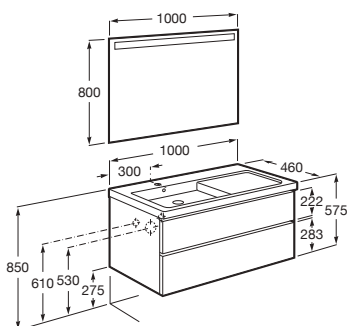

Pack : Meuble 2 tiroirs + lavabo mural + miroir LED Eidos.

Code Éco-participation

Prix

A851977...	Lavabo à gauche.	1000	010	1.348,00 €
A851978...	Lavabo à droite.		010	1.348,00 €

Unik : Meuble 2 tiroirs + lavabo mural.

Prix

A851966...	Lavabo à gauche.	1000	010	1.076,00 €
A851967...	Lavabo à droite.		010	1.076,00 €

En option :

Prix

A816829339	Jeu de 2 pieds h. 275 mm alu brillant.	047	48,20 €
A816829458	Jeu de 2 pieds h. 275 mm nickel mat.	047	48,20 €
A816829485	Jeu de 2 pieds h. 275 mm noir mat.	047	48,20 €