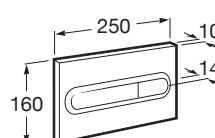

Plaques pour bâti-supports DUPLO ONE

PL1 One.

			Prix
A890195100	PL1 One Simple.	Blanc brillant	41,80 €
A890195000	PL1 One Double.		43,90 €
A890195001		Chromé	80,80 €
A890195002		Chromé mat	80,80 €
A890195005		Combi blanc brillant / chromé mat	80,80 €