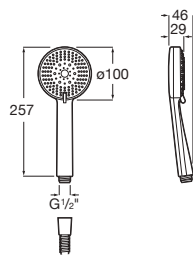

### Stella 100/3

Douchette Ø 100 avec 3 fonctions : Rain, Tonic et Pulse.

Prix

<b>A5B1B03C00*</b>	Chromé	24,40 €
<b>A5B1B03NB0*</b>	Noir mat	31,60 €