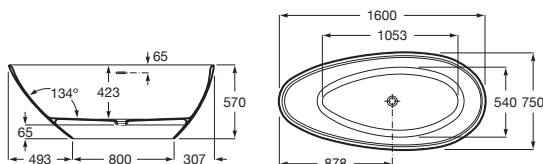

## Kauai

Baignoire îlot en Stonex®. Livrée avec vidage clic-clac et siphon. Trop-plein intégré. Capacité : 223 litres jusqu'au trop-plein. Clapet de vidage chromé.

Prix

<b>A248617000</b>		1600 x 750	2.678,00 €
-------------------	--	------------	------------