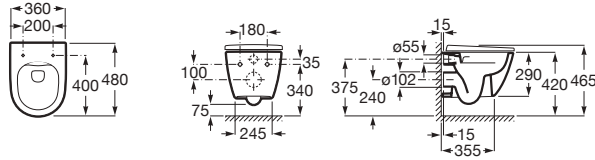

Cuvette de W.C. suspendue compacte Rimless.

		Blanc brillant	Couleurs mates
A346688.0	Cuvette suspendue compacte sans bride Rimless avec fixations cachées. 480 mm.	393,00 €	471,00 €
A801E22..1	Abattant frein de chute Supralit, déclinable.	149,00 €	179,00 €
A801E20..1	Abattant standard Supralit.	94,10 €	113,00 €