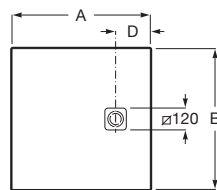

STONEX®

GRAIN
TEXTURÉ

Terran-N

Receveur en Stonex® (résine de polyester avec charges minérales pigmentées, recouverte de gel coat) extrêmement durable et résistant, extra plat et très forte adhérence (Classement de résistance à la glissance PN 24). Livré avec vidage sortie horizontale A27L026000 (garde d'eau 30 mm) et grille Twist dans la couleur du receveur.

Prix

APA0138438403..0	A Carré	900 x 900	564,00 €
APA0132032003..0		800 x 800	527,00 €
APA017D03E803..0	A 1000	2000 x 1000	1.501,00 €
APA0170838403..0	A 900	1800 x 900	1.230,00 €
APA0164038403..0	A	1600 x 900	916,00 €
APA0157838403..0	A	1400 x 900	845,00 €
APA014B038403..0	A	1200 x 900	725,00 €
APA013E838403..0	A	1000 x 900	607,00 €
APA0170832003..0	A 800	1800 x 800	950,00 €
APA016A432003..0	A	1700 x 800	900,00 €
APA0164032003..0	A	1600 x 800	857,00 €
APA0157832003..0	A	1400 x 800	769,00 €
APA014B032003..0	A	1200 x 800	687,00 €
APA013E832003..0	A	1000 x 800	564,00 €
APA017082EE03..0	750	1800 x 750	902,00 €
APA016402EE03..0		1600 x 750	813,00 €
APA015782EE03..0		1400 x 750	725,00 €
APA014B02EE03..0		1200 x 750	651,00 €
APA013E82EE03..0		1000 x 750	556,00 €
APA017082BC03..0	700	1800 x 700	854,00 €
APA016A42BC03..0		1700 x 700	773,00 €
APA016402BC03..0		1600 x 700	769,00 €
APA015DC2BC03..0		1500 x 700	721,00 €
APA015782BC03..0		1400 x 700	681,00 €
APA014B02BC03..0		1200 x 700	617,00 €
APA013E82BC03..0		1000 x 700	548,00 €

A	B	C	D	Kg
900	900	28	200	38
800	800	26	200	30