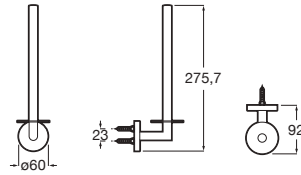

Hotels Round

Porte-papier réserve double mural.

		Prix
A817585C00	Chromé	73,40 €
A817585C40	Noir mat	95,50 €
A817585B00	Blanc mat	95,50 €