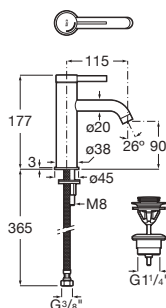

5L/min

Lavabo monotrou corps lisse, livré avec vidage clic-clac et flexibles d'alimentation. Ouverture sur l'eau froide.

Prix

A5A3A9EC00	Chromé.	164,00 €
A5A3A9E..0	PVD Everlux.	231,00 €
A5A3A9ENBO	Noir mat.	213,00 €