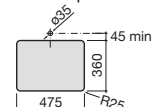

Plan de découpe encastrement par dessus