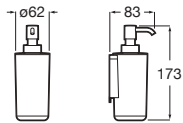

Sonata

Distributeur de savon à fixer au mur.

		Prix
A817736C00	Chromé	57,10 €
A817736NB0	Noir mat	74,30 €