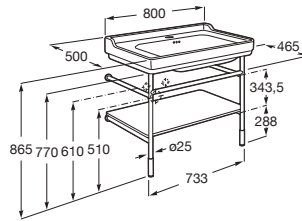

Solution structure en acier inoxydable + lavabo de 800, avec porte-serviettes et étagère en verre gris.

			Blanc brillant
A851370425	Percé 1 trou.	800 x 500	924,00 €
A851372425	Percé 3 trous.		924,00 €