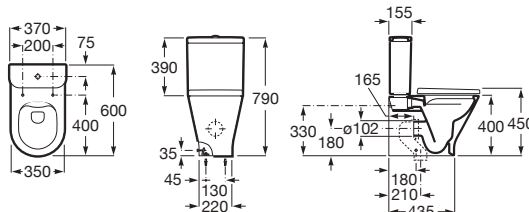

Cuvette de W.C. au sol compacte Rimless avec réservoir attenant THE GAP ROUND.

Blanc

A3420N7000	Cuvette à évacuation duale sans bride.	273,00 €
A3410N0000	Réservoir avec alimentation par-dessous avec mécanisme 3/4,5 litres. Compatible avec le mécanisme sans contact EM1 A822599900.	223,00 €
A3410N1000	Réservoir avec alimentation latérale avec mécanisme 3/4,5 litres. Compatible avec le mécanisme sans contact EM1 A822599900.	223,00 €
A801D22001	Abattant double laqué frein de chute en Supralit® avec charnières en acier inoxydable.	136,00 €
A801D20001	Abattant double laqué en Supralit® avec charnières en acier inoxydable.	86,50 €
A801D22003	Abattant double slim frein de chute en Urea déclinable.	136,00 €
A34D0N5000	Pack WC composé de : Cuvette sans bride à évacuation duale. Réservoir avec alimentation latérale avec mécanisme 3/4,5 litres. Abattant double slim frein de chute en Urea déclinable. 45 kg.	564,00 €