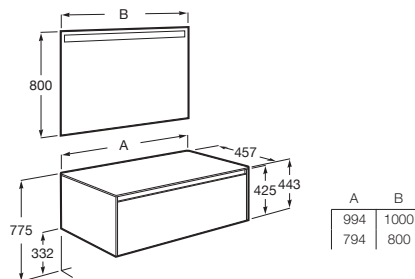

Pack : Meuble 1 tiroir pour vasque à poser (non incluse) + miroir LED Eidos.

			Code Éco-participation	Prix
A851714...		1000	062	1.425,00 €
A851712...		800	010	1.128,00 €

Meuble 1 tiroir pour vasque à poser (non incluse).

				Prix
A851726...		1000	062	1.152,00 €
A851724...		800	010	882,00 €