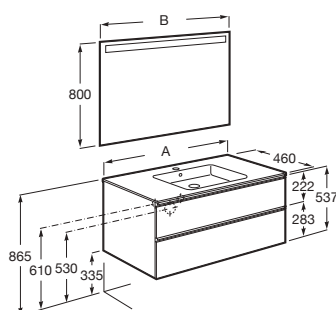

Pack : Meuble 2 tiroirs + lavabo slim + miroir LED Eidos.

Code Éco-participation

Prix

A851854...	1000	010	1.400,00 €
A851511...	800	010	1.112,00 €
A851510...	700	010	1.020,00 €
A851509...	600	113	927,00 €

Unik : Meuble 2 tiroirs + lavabo slim.

Prix

A851852...	1000	010	1.131,00 €
A851478...	800	010	879,00 €
A851477...	700	010	804,00 €
A851476...	600	113	728,00 €

En option :

Prix

A816826339	Jeu de 2 pieds h. 335 mm alu brillant.	047	48,20 €
A816826458	Jeu de 2 pieds h. 335 mm nickel mat.	047	48,20 €
A816826485	Jeu de 2 pieds h. 335 mm noir mat.	047	48,20 €