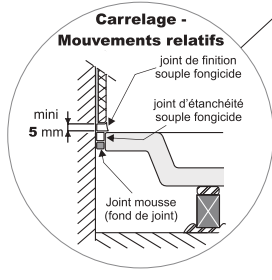

Instructions de pose des receveurs de douche à poser ou à encastrer en céramique

Le receveur ne doit subir aucune modification (sciage, meulage de renfort...) autre que celles prévues par le fabricant.

Le contact direct de plâtre ou de colle pour plaques ou carreaux de plâtre avec la sous-face du receveur est à proscrire. Il ne doit pas y avoir de blocage vertical ni latéral du receveur.

Conformément aux instructions publiées par l'Association Française des Industries de la Salle de Bains - 2009/03

Installation accessible des receveurs de douche à encastrer en céramique Instructions de pose.

Le receveur ne doit subir aucune modification (sciage, meulage de renfort...) autre que celles prévues par le fabricant.

Le contact direct de plâtre ou de colle pour plaques ou carreaux de plâtre avec la sous-face du receveur est à proscrire. Il ne doit pas y avoir de blocage vertical ni latéral du receveur.