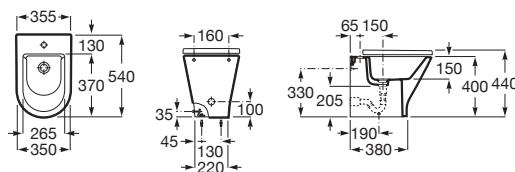

A3570N7000	Bidet au sol.	191,00 €
A806D12001	Abattant laqué frein de chute en Supralit®.	148,00 €
A806D10001	Abattant laqué en Supralit®.	85,10 €