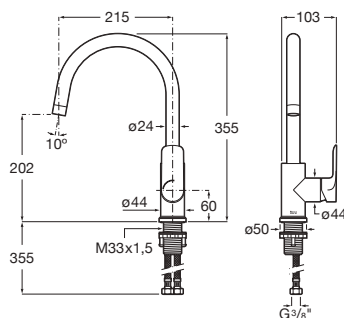

Cala

Mitigeur évier monotrou à bec tube mobile, livré avec flexibles d'alimentation. Ouverture sur l'eau froide.

Prix

A5A846EC00

Chromé.

166,00 €

A5A846ENB0

Noir mat.

216,00 €

9L/min