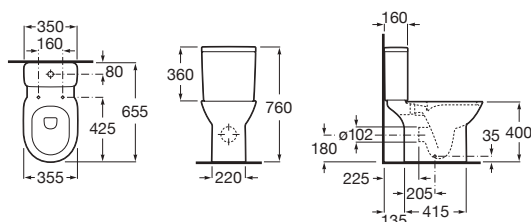

Cuvette de W.C. au sol Rimless avec réservoir attendant DEBBA ROUND.

Blanc

A34299P000	Cuvette de W.C. sans bride à évacuation duale. Livré avec jeu de fixations au sol.	221,00 €
A341994000	Réservoir avec alimentation latérale équipé d'un mécanisme 3/6 litres. Compatible avec le mécanisme sans contact EM1 A822599900.	211,00 €
A801B2200B	Abattant double laqué frein de chute, en Supralit® déclinable.	114,00 €
A801B2000B	Abattant double laqué en Supralit® avec acier inoxydable.	72,40 €
A801B22003	Abattant double slim frein de chute, en Urea déclinable, charnières en acier inoxydable.	114,00 €
A34D999000	Pack WC composé de : Cuvette de W.C. sans bride à évacuation duale avec jeu de fixations au sol. Réservoir avec alimentation latérale équipé d'un mécanisme 3/6 litres. Abattant double laqué frein de chute, déclinable en Supralit®.	417,00 €