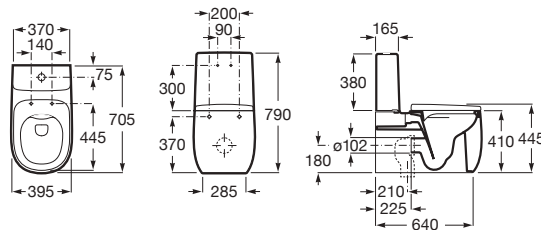

Cuvette de W.C. Rimless au sol avec réservoir attenant.

Blanc brillant Finitions mates

A3420B9..0	Cuvette de WC sans bride à évacuation duale, adossée au mur.	1.390,00 €	1.668,00 €
A3410B1..0	Réservoir alimentation par dessous avec : Mécanisme 3/4,5 litres. Fixation murale. Compatible avec le mécanisme sans contact EM1 A822599900.	370,00 €	446,00 €
A801B82..B	Abattant double laqué frein de chute, en Supralit®.	217,00 €	260,00 €

Cuvette de W.C. Rimless suspendue.

Blanc brillant Finitions mates

A3460B7..0	Cuvette de WC suspendue sans bride.	1.060,00 €	1.272,00 €
A801B82..B	Abattant double laqué frein de chute, en Supralit®.	217,00 €	260,00 €