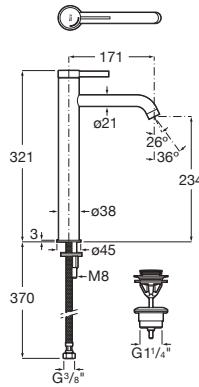

Lavabo monotrou à bec haut, livré avec vidage clic-clac et flexibles d'alimentation.
Ouverture sur l'eau froide.

		Prix
A5A349EC00	Chromé.	310,00 €
A5A349E..0	PVD Everlux.	434,00 €
A5A349ENBO	Noir mat.	402,00 €