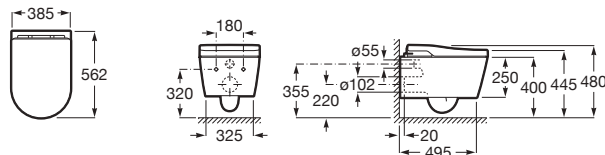

In-Wash® Inspira suspendu

WC lavant suspendu Rimless avec abattant double frein de chute équipé de fonctions lavage et séchage.

Code Éco-participation **Blanc**

A803060001

25040 2.483,00 €

A installer avec le bâti-support DUPLO ONE SMART A890078020, voir page 500.

In-Wash® Ona WC lavant au sol

WC lavant au sol Rimless à évacuation duale, adossé au mur, avec réservoir (3/4,5 L) et abattant double frein de chute équipé de fonctions lavage et séchage. Émail Supraglaze®. Nécessite une alimentation électrique.

Code Éco-participation **Blanc**

A803151S01

25040 1.850,00 €