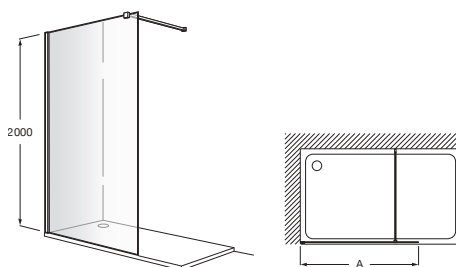

Victoria DF

Paroi fixe avec barre de maintien. Pose seule sans porte. Verre trempé de sécurité 8mm. Réversible. Verre transparent. Profilé Argent brillant ou Noir mat. Hauteur: 2m. Traitement Maxiclean qui facilite le nettoyage.

	Largeur de la paroi (A)	Dimensions montage Min - Max (A)	2 Argent brillant	6 Noir mat
AM1973207D001.NMN	800	800 - 907	455,00 €	501,00 €
AM1973847D001.NMN	900	900 - 907	475,00 €	523,00 €
AM1973E87D001.NMN	1000	1000 - 1007	497,00 €	547,00 €
AM1974B07D001.NMN	1200	1200 - 1207	541,00 €	595,00 €

- Barre de maintien mural de 1500mm incluse (à découper selon longueur souhaitée).

En option :

		2 Argent brillant	6 Noir mat
AM9900370.	Barre de maintien au plafond 1000mm	81,60 €	89,80 €