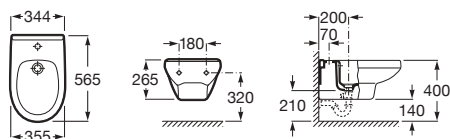

Bidet suspendu.

Blanc

A35530500S	NF	195,00 €