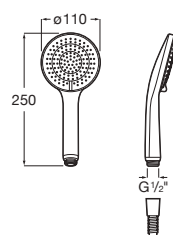

Sensum Square 130/4

Douchette 130 mm avec 4 fonctions : Rain, Tonic, Pulse et NightRain. Chromé.

Prix

A5B1108C00*

38,50 €

Sensum Square 130/2

Douchette 130 mm avec 2 fonctions : Rain et NightRain. Chromé.

Prix

A5B9108C00*

35,50 €

N

Sensum Round 110/3

Douchette Ø 110 avec 3 fonctions : Rain, Tonic et Pulse. 6 L/min.

Prix

A5BG109C00 Chromé.

38,50 €

A5BG109NBO Noir mat.

50,00 €

A5BG109B00 Blanc mat.

50,00 €