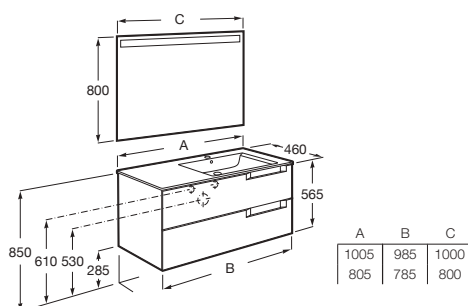

En option :

				Prix
A816829339	Jeu de 2 pieds h. 275 mm aluminium.		047	48,20 €
A816829458	Jeu de 2 pieds h. 275 mm nickel mat.		047	48,20 €

**Pack :** Meuble 6 tiroirs avec pieds + lavabo double + miroir LED Eidos.