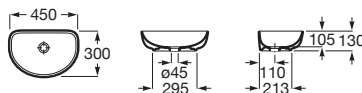

Optica

Vasque à poser sans trop-plein, face extérieure émaillée, sans clapet de vidage.

Blanc Brillant

Couleurs Mates

A327C10..0	450 x 300	102,00 €	122,00 €