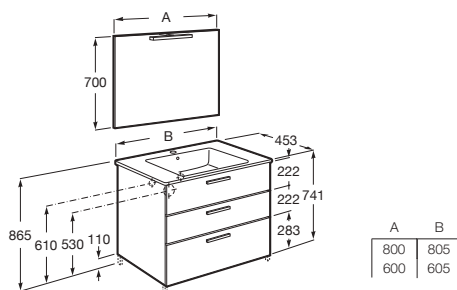

Pack : Meuble 3 tiroirs + lavabo + miroir Victoria + applique Starlight New.

Code Éco-participation

Prix

A851608...	800	062	949,00 €

A851607...	600	010	856,00 €

Unik : Meuble 3 tiroirs + lavabo.

Prix

A851597...	800	062	789,00 €

A851596...	600	010	713,00 €

A commander séparément :

Prix

AU0014100R	Siphon gain de place.	80,40 €

En option :

Prix

A816827339	Jeu de 4 pieds h. 110 mm alu brillant.	047	48,20 €