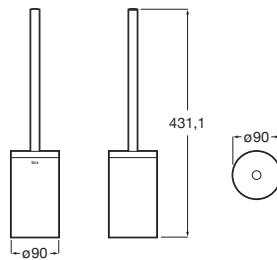

Hotels Round

Porte-balayette à poser.

		Prix
A817586C00	Chromé	156,00 €
A817586C40	Noir mat	202,00 €
A817586B00	Blanc mat	202,00 €