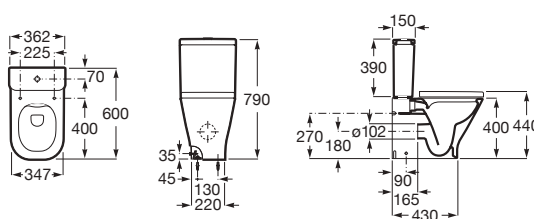

Cuvette de W.C. compacte Rimless avec réservoir mural attenant THE GAP SQUARE.

Blanc

A34273A000	Cuvette compacte duale sans bride, fixations murales.	286,00 €
A341470000	Réservoir mural alimentation inférieure avec mécanisme 3/4,5 litres. Compatible avec le mécanisme sans contact EM1 A822599900.	213,00 €
A341471000	Réservoir mural alimentation latérale avec mécanisme 3/4,5 litres. Compatible avec le mécanisme sans contact EM1 A822599900.	213,00 €
A801732002	Abattant double laqué en Urea frein de chute déclinable.	151,00 €
A801732001	Abattant double slim frein de chute en Urea déclinable.	151,00 €
A801730002	Abattant double laqué en Urea déclinable.	91,90 €
A34D737000	Pack WC composé de : Cuvette compacte duale sans bride. Réservoir mural alimentation latérale avec mécanisme 3/4,5 litres. Abattant double laqué en Urea frein de chute déclinable A801732002. 45 kg.	672,00 €