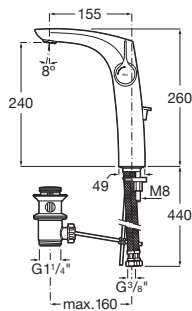

Lavabo monotrou, avec vidage automatique et flexibles d'alimentation. Ouverture sur l'eau froide.

A5A333AC00 Chromé.

Prix
521,00 €

Lavabo monotrou, corps lisse, livré avec vidage clic-clac et flexibles d'alimentation. Ouverture sur l'eau froide.

A5A323AC00 Chromé.

Prix
521,00 €

A5A323A..0 PVD Everlux.

710,00 €

Lavabo monotrou à bec haut, livré avec vidage automatique en laiton et flexibles d'alimentation. Ouverture sur l'eau froide.

A5A343AC00

Prix
715,00 €