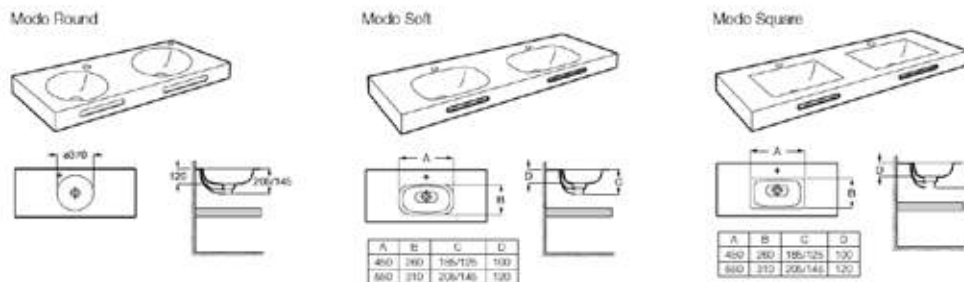

### Exemples de configuration :

1 cuve Round, sans jupe

1 cuve Square, avec jupe 125 et trou porte-serviettes avec étagère

2 cuves Square avec jupe 125 et trous porte-serviettes avec étagère

3 cuves Soft avec jupe 50