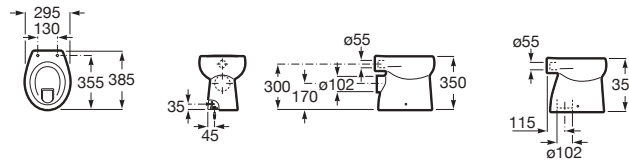

Baby

Cuvettes enfants.

		Prix
A344PB7000	Cuvette de WC pour enfants pour alimentation indépendante à évacuation horizontale.	189,00 €
A344PB8000	Cuvette de WC pour enfants pour alimentation indépendante à évacuation verticale.	189,00 €
A801PB6004	Lunette pour cuvette Baby.	69,30 €

Collectivités / Bac à laver