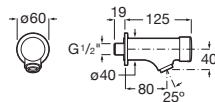

Fluent

Robinet mural temporisé pour lavabo.

A5A7A24C00

Prix
125,00 €