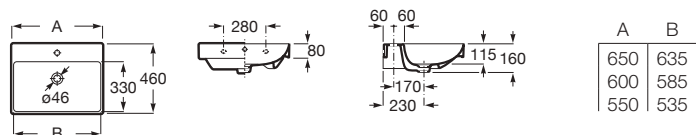

Lavabo mural asymétrique en Fineceramic®, avec jeu de fixations.

A327689..0

Lavabo à gauche.

800 x 460

Blanc brillant

458,00 €

Couleurs mates

549,00 €

A327688..0

Lavabo à droite.

458,00 €

549,00 €