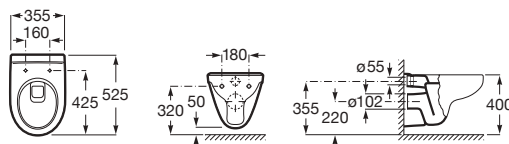

Cuvette de W.C. suspendue.

Blanc

A34630300S	NF Cuvette de W.C. suspendue.	207,00 €
A801B6200B	NF Abattant double en Supralit® laqué frein de chute.	112,00 €
A801B6000B	NF Abattant double en Supralit® laqué avec charnières en acier inoxydable.	65,50 €
A801392001	Abattant double slim frein de chute, en Urea déclipable.	112,00 €