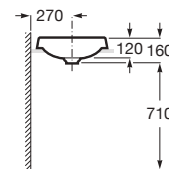

Vasque ronde à encastrer en FineCeramic®. Vidage non obturant avec clapet en céramique Ø 72mm fourni. Sans trop plein.

Blanc brillant Finitions mates

A3270B7.0 450 x 450 **417,00 €** **497,00 €**

Installation recommandée avec les meubles Beyond.