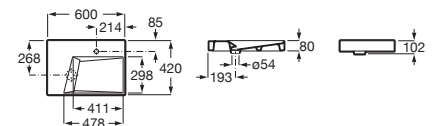

N

Unik : Meuble en bois rainuré Riviera Oak 1 tiroir + plan en marbre de synthèse + vasque à poser **Geometric** 600 x 420 mm.

			Code Éco-participation	Prix
A851953554	Plan et vasque Blanc mat.	900	131	1.622,00 €
A851952554		700	121	1.418,00 €
A851953553	Plan et vasque Noir mat.	900	131	1.622,00 €
A851952553		700	121	1.418,00 €

Meuble Horizon.