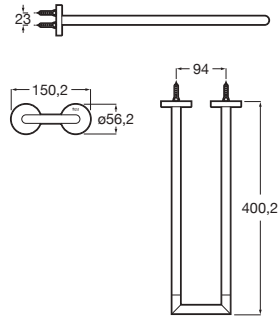

Hotels Round

Porte-serviettes double.

			Prix
A817577C00	400	Chromé	139,00 €
A817577C40		Noir mat	182,00 €
A817577B00		Blanc mat	182,00 €