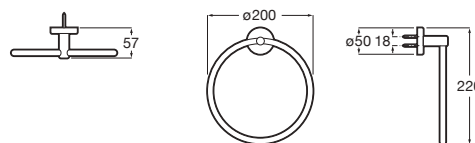

Compas

Porte-serviettes anneau.

		Prix
A817681C00		44,90 €