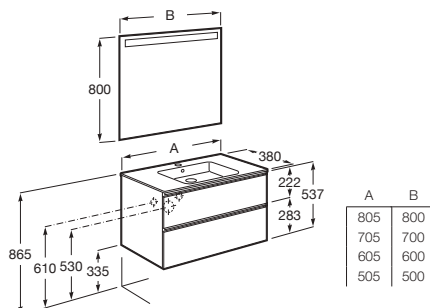

Pack : Meuble 2 tiroirs Compact (P 38 cm) + lavabo slim + miroir LED Eidos.

Code Éco-participation

Prix

A851528...	800	010	1.022,00 €
A851527...	700	113	938,00 €
A851526...	600	113	853,00 €
A851525...	500	113	777,00 €

Unik : Meuble 2 tiroirs compact (P 38 cm) + lavabo slim.

Prix

A851497...	800	010	788,00 €
A851496...	700	113	724,00 €
A851495...	600	113	655,00 €
A851494...	500	113	590,00 €

En option :

Prix

A816826339	Jeu de 2 pieds h. 335 mm alu brillant.	047	48,20 €
A816826458	Jeu de 2 pieds h. 335 mm nickel mat.	047	48,20 €
A816826485	Jeu de 2 pieds h. 335 mm noir mat.	047	48,20 €