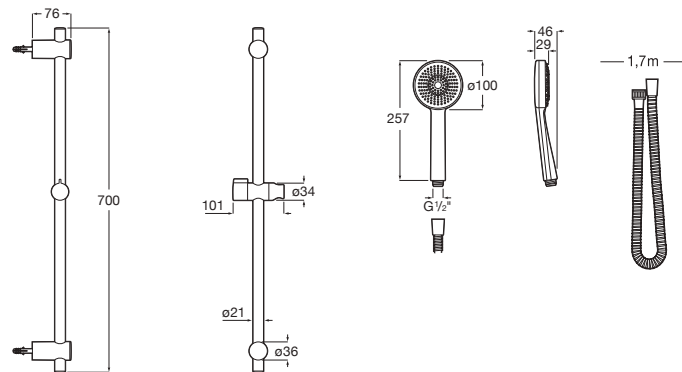

Stella 100/1

Composé d'une barre coulissante de 700 mm, d'une douchette Stella Ø 100 et d'un flexible de 1,70 m. La douchette est équipée de une fonction : Rain. Chromé.

		Prix
A5B3413C00	Débit 8 L/min.	83,00 €
A5BC413C00	Débit 6 L/min.	81,00 €