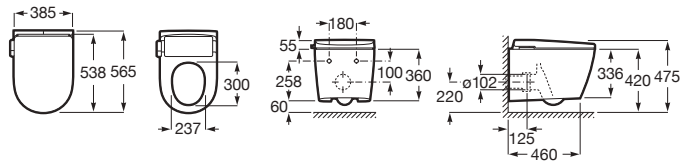

Avant suspendu

Cuvette de W.C. suspendue Rimless Vortex avec réservoir (3/4,5 L) intégré n-Tank® et abattant double frein de chute. Émail Supraglaze®. Sans électricité.

A80336NS0H

Prix
890,00 €

A installer avec les équerres métalliques (A822091001).