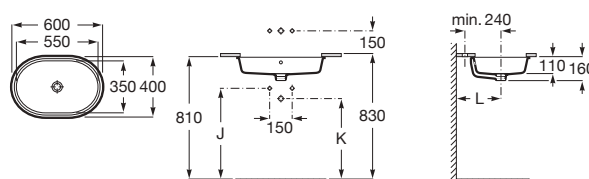

Blanc

A3270YC000

550 x 350

239,00 €