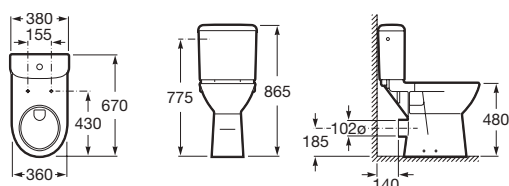

A349238000	Pack WC surélevé ACCESS: Réservoir mécanisme 3/6 L monté, alimentation latérale, cuvette carénée surélevée hauteur 48 cm, sortie horizontale, abattant thermotur antibactérien avec frein de chute, charnières métal, 4 points de fixation au sol Fisher. 40 kg.	549,00 €
A349239000	Pack WC surélevé ACCESS: Réservoir mécanisme 3/6 litres monté, alimentation latérale, cuvette carénée surélevée hauteur 48 cm, sortie horizontale, abattant thermotur antibactérien standard, charnières métal, 4 points de fixation au sol Fisher. 40 kg.	508,00 €
A341230000	NF Réservoir alimentation latérale avec : Mécanisme 3/6 litres. Compatible avec le mécanisme sans contact EM1 A822599900.	119,00 €
A341231000	Réservoir alimentation inférieure avec : Mécanisme 3/6 litres. Compatible avec le mécanisme sans contact EM1 A822599900.	159,00 €
A342236000	NF Cuvette surélevée à évacuation horizontale avec 4 fixations Fisher. Hauteur 480 mm. Compatible MultiClean.	238,00 €
A342237000	Cuvette confort à évacuation verticale avec 4 fixations Fischer. Hauteur 430 mm. Compatible MultiClean.	292,00 €
A801232004	NF Abattant double thermotur antibactérien frein de chute avec charnières en acier inoxydable.	139,00 €
A80123A004	NF Abattant double thermotur antibactérien standard, avec charnières en acier inoxydable.	69,40 €
A801230004	Abattant double thermotur antibactérien avec lunette anti-contact, charnières en acier inoxydable.	102,00 €
A80123D004	Lunette thermotur antibactérien anti-contact seule, charnières en acier inoxydable.	81,70 €

Évacuation horizontale