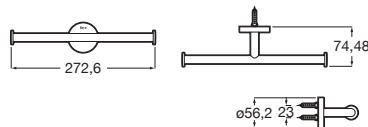

Hotels Round

Porte-papier rouleau double.

		Prix
A817583C00	Chromé	73,40 €
A817583C40	Noir mat	95,50 €
A817583B00	Blanc mat	95,50 €