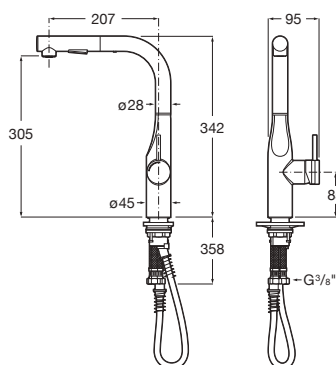

Glera

Mitigeur évier monotrou à bec tube mobile, et douchette extractible 2 fonctions livré avec flexibles d'alimentation. Ouverture sur l'eau froide.

		Prix
A5A854DC00	Chromé.	551,00 €
A5A854DSM0	PVD Acier inoxydable.	551,00 €