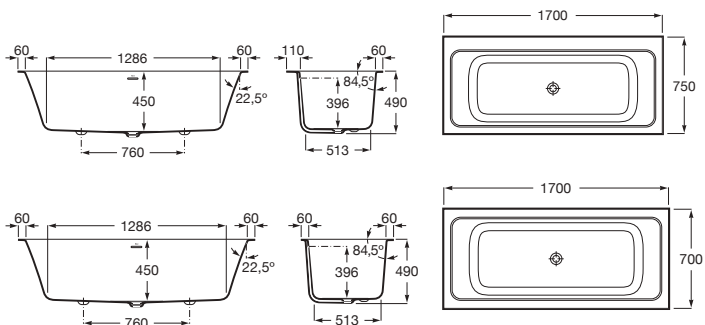

STONEX®

Ona

Baignoire rectangulaire en Stonex®, à encastrer. Livrée avec vidage clic-clac, siphon et pieds réglables. Trop-plein intégré.
Capacité : 277 litres jusqu'au trop-plein.
Clapet de vidage chromé.

		Prix
A248630000	1700x750	2.990,00 €
A248631000	1700x700	2.890,00 €