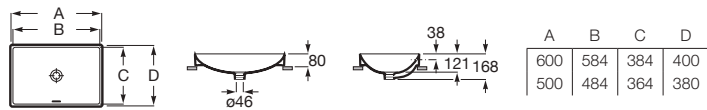

N

Vasque semi-encastée en Fineceramic®, avec trop-plein.

Blanc brillant

A32768N000

600 x 450

406,00 €

A32768L000

500 x 450

398,00 €