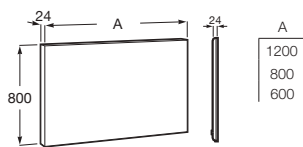

Prix

A812348000	1200 x 800	120,00 €
A812323000	800 x 800	67,10 €
A812322000	600 x 800	56,20 €

Hotels

Miroir grossissant (x3) mural avec bras articulé sans éclairage. Fixations incluses.