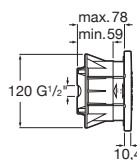

Puzzle

Douchette murale encastrée orientable Round,
1 fonction : Rain.

A5B3878C00

Prix

128,00 €