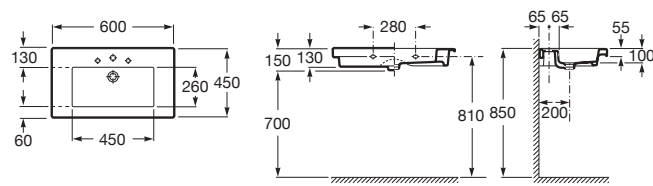

Prisma 60

Lavabo avec : Jeu de fixations.

Prix

A327546000	Lavabo.	600 x 450	361,00 €
A816758001	Porte-serviettes.	À droite du lavabo	160,00 €
A816759001		À gauche du lavabo	160,00 €