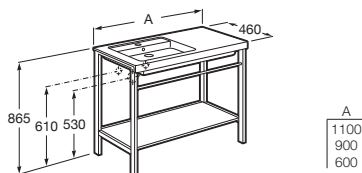

Pieds de lavabo chromés avec porte-serviettes intégré et tablette en mélaminé laqué. Lavabo vendu séparément.

			Prix
A856749001	Pour lavabo de :	1100	916,00 €
A856748001		900	835,00 €
A856746001		600	742,00 €