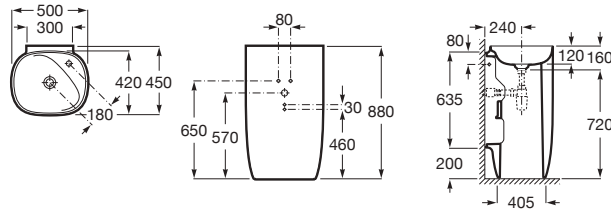

Lavabo indépendant en FineCeramic®. Vidage non obturant avec clapet en céramique Ø 72mm fourni. Sans trop-plein.

Blanc brillant Finitions mates

A3270B0..0 500 x 450 x 880 3.569,00 € 4.282,00 €