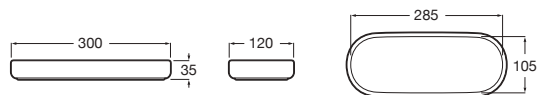

Ondra

Plateau à poser.

A3870Z6000		Prix
		51,70 €