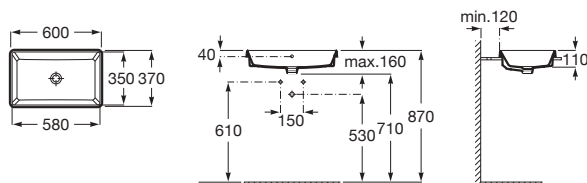

Vasque à encastrer avec trop-plein.

Vasque à encastrer avec trop-plein.

Blanc

A3270Y8000

Square

600 x 370

261,00 €