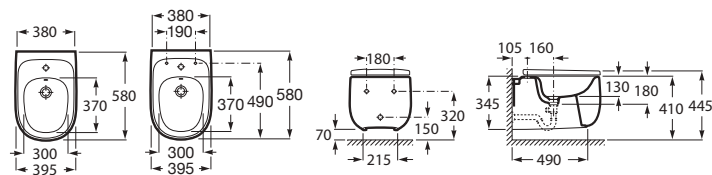

ref. A3570B6..0

Bidet suspendu.

Blanc brillant Finitions mates

A3570B5..0	Sans perçage pour fixation de l'abattant.	831,00 €	1.000,00 €
A3570B6..0	Avec perçage pour fixation de l'abattant.	845,00 €	1.016,00 €
A806B82..B	Abattant laqué frein de chute, en Supralit®.	131,00 €	156,00 €

ref. A3570B5..0