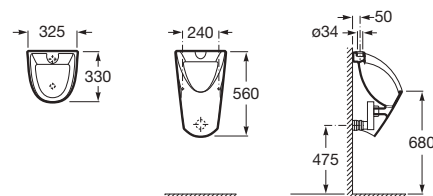

Livré avec : Nez d'alimentation pour tube de 12 à 17 mm de diamètre AV0016300R.  
Siphon A506402110. Jeu de fixations AV0029300R.

Prix

**A35T45L000****390,00 €**

Nécessite une quantité minimale de 2L d'eau à chaque chasse pour fonctionner correctement.