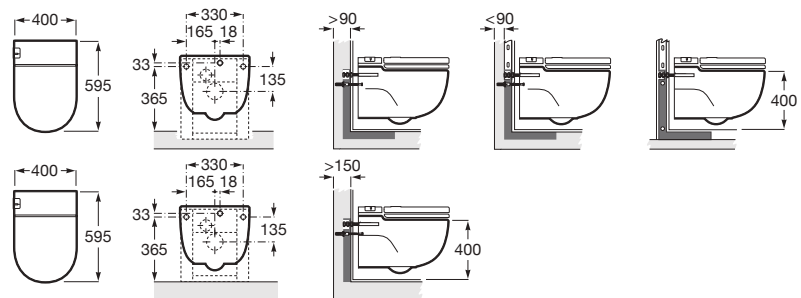

Meridian In-Tank® suspendu

Cuvette de WC suspendue avec réservoir intégré In-Tank® dans un double fond (3/4,5 L). Livré avec abattant double laqué frein de chute (AV0009600R) et support d'installation.

Code Éco-participation

Blanc

A893301000	Cuvette suspendue avec support en L pour installation sur cloison légère.	25040	2.952,00 €
A893302000	Cuvette suspendue avec support en I pour installation sur mur porteur.	25040	2.952,00 €

Nécessite une alimentation électrique.