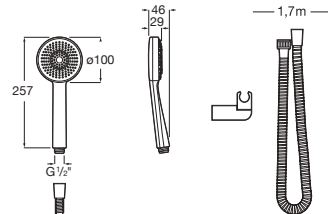

Prix

A5B3313C00	Débit 8 L/min.	39,40 €
A5B3D13C00	Débit 6 L/min.	41,40 €