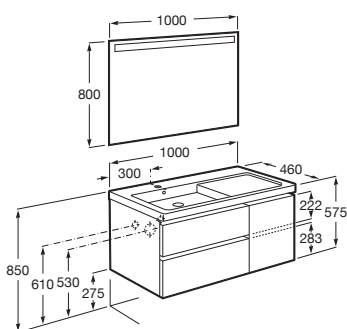

Pack : Meuble 2 tiroirs, 1 porte + lavabo mural + miroir LED Eidos.

Code Éco-participation

Prix

A851979...	Lavabo à gauche.	1000	062	1.348,00 €
A851980...	Lavabo à droite.		062	1.348,00 €

Unik : Meuble 2 tiroirs, 1 porte + lavabo mural.

Prix

A851968...	Lavabo à gauche.	1000	062	1.076,00 €
A851969...	Lavabo à droite.		062	1.076,00 €

En option :

Prix

A816829339	Jeu de 2 pieds h. 275 mm alu brillant.	047	48,20 €
A816829458	Jeu de 2 pieds h. 275 mm nickel mat.	047	48,20 €
A816829485	Jeu de 2 pieds h. 275 mm noir mat.	047	48,20 €