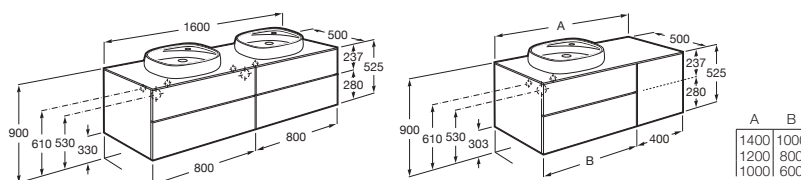

Meubles 2 tiroirs + 1 porte ou 4 tiroirs, pour vasque à poser (non incluse).
Plan en composite céramique gris ciment.

			Code Éco-participation	Prix
A851407...	Pour 2 vasques 585.	1600	131	4.097,00 €
A851406...	Pour 2 vasques 455.		131	4.097,00 €
A851405...	Pour 1 vasque 585.	à droite	1400	2.939,00 €
A851404...		à gauche		131 2.939,00 €
A851403...	Pour 1 vasque 455.	à droite	131	2.939,00 €
A851402...		à gauche	131	2.939,00 €
A851401...	Pour 1 vasque 585.	à droite	1200	2.691,00 €
A851400...		à gauche	131	2.691,00 €
A851399...	Pour 1 vasque 455.	à droite	131	2.691,00 €
A851398...		à gauche	131	2.691,00 €
A851397...	Pour 1 vasque 455.	à droite	1000	2.483,00 €
A851396...		à gauche	121	2.483,00 €