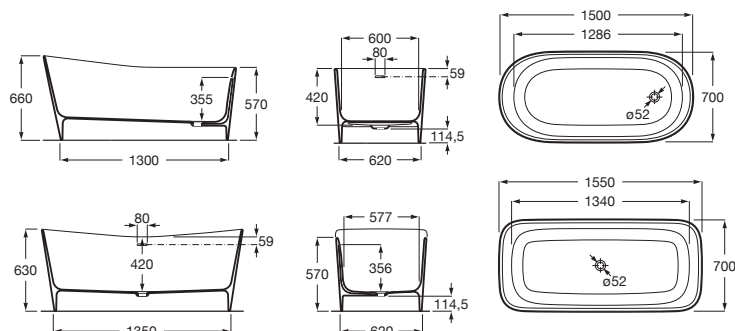

Maui

Baignoire îlot en Stonex®. Livrée avec vidage clic-clac et siphon. Clapet de vidage chromé. Trop-plein intégré. Capacité : 248 litres (Round), 282 litres (Square) jusqu'au trop-plein. Clapet de vidage chromé.

Prix

A248499000	Round.	1500 x 700	2.251,00 €
A248502000	Square.	1550 x 700	2.465,00 €