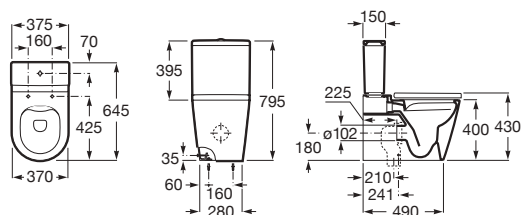

Cuvette de W.C. au sol Rimless avec réservoir attenant INSPIRA ROUND.

Blanc brillant

Finitions mates

<b>A342526..0</b>	Cuvette sans bride à évacuation duale adossée au mur. 645 x 376 x 400 mm.	561,00 €	675,00 €
<b>A341520..0</b>	Réservoir avec alimentation par dessous avec : Mécanisme 3/4.5 litres. Compatible avec le mécanisme sans contact EM1 A822599900.	290,00 €	349,00 €
<b>A801522..B</b>	Abattant double en Supralit® laqué frein de chute, déclinable.	120,00 €	144,00 €