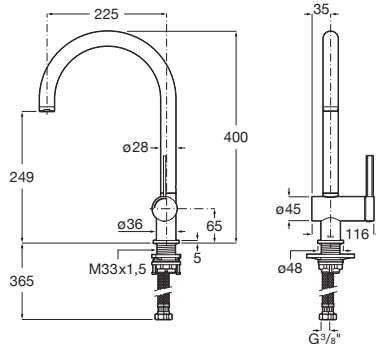

L90

Mitigeur évier monotrou à bec tube mobile incurvé, livré avec flexibles d'alimentation. Ouverture sur l'eau froide. Chromé.

A5A8301C00

Prix
374,00 €

L90

Mitigeur évier monotrou à bec tube mobile, livré avec flexibles d'alimentation. Ouverture sur l'eau froide. Chromé.

A5A8501C00

Prix
406,00 €

Ona

Mitigeur évier monotrou à bec tube mobile, livré avec flexibles d'alimentation. Ouverture sur l'eau froide.

A5A841FC00 Chromé.

Prix
312,00 €

A5A841FNB0 Noir mat.

406,00 €