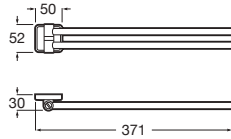

Victoria

Porte serviettes double rotatif.

A816658001

Prix

86,60 €

Victoria

Porte-papier de réserve.

A816665001

Prix

46,50 €