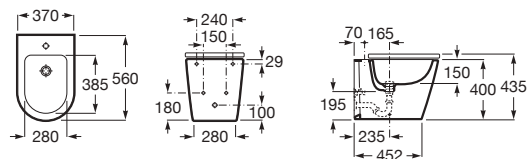

Bidet au sol INSPIRA ROUND.

Blanc brillant Finitions mates

A357527..0	Bidet au sol. 560 x 370 mm.	478,00 €	573,00 €
A806522..B	Abattant en Supralit® laqué frein de chute.	120,00 €	144,00 €