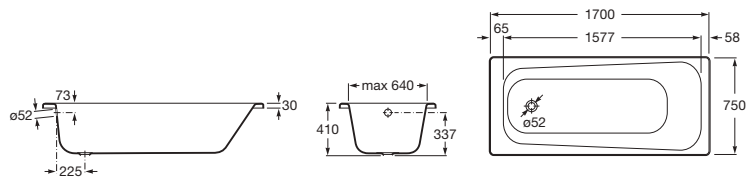

ACIER

ANTI
DÉRAPANT

Body Plus

Baignoire en acier émaillée de 3,5 mm, à encastrer. Non percée. Livrée sans pieds.
Capacité : 194 litres jusqu'au trop-plein.

		Prix
A237950000	Fond antidérapant.	1700 x 750 743,00 €

En option :

		Prix
A291021000	Jeu de pieds métal autocollants.	36,50 €