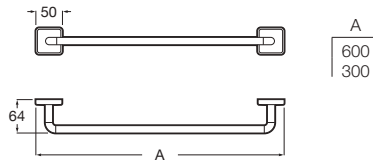

### Victoria

Porte-serviettes barre.

Code	Dimensions	Prix
A816656001	600	81,30 €
A816653001	300	64,00 €