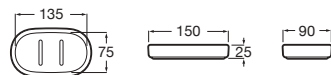

Ondra

Porte-savon à poser.

A3870Z5000		Prix
		38,50 €