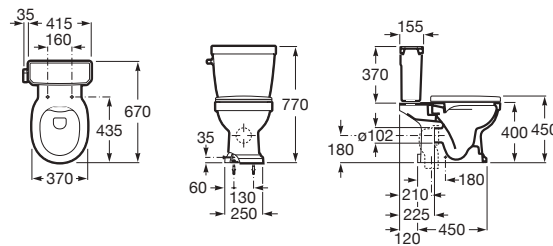

Cuvette de W.C. Rimless au sol avec réservoir attenant.

Blanc brillant    Noir brillant

<b>A3420A7.0</b>	Cuvette de WC sans bride à évacuation duale.		551,00 €	662,00 €
<b>A3410A1.0</b>	Réservoir alimentation par dessous avec : Mécanisme 3/4,5 litres. Manette de déclenchement latérale, gauche ou droite.		227,00 €	273,00 €
<b>A801B52..B</b>	Abattant double laqué	Blanc/Noir	160,00 €	194,00 €
<b>A801B5238B</b>	frein de chute, en Su-pralit®.	Gris Anthracite	160,00 €	160,00 €