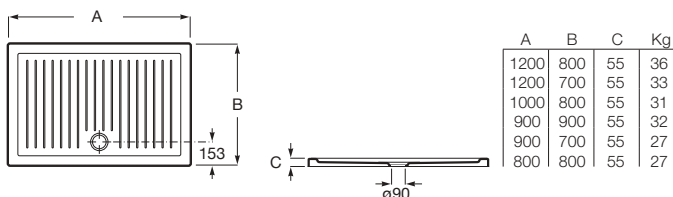

Roma

Receveur extra-plat à poser. Épaisseur de 55 mm.

Prix

Modèle	Forme	Dimensions	Prix
A374123000	Carré	900 x 900	470,00 €
A374125000	800	1200 x 800	595,00 €
A374126000		1000 x 800	541,00 €
A374127000		800 x 800	395,00 €
A374120000	700	1200 x 700	565,00 €
A374122000		900 x 700	462,00 €

Bonde ø 90 mm non comprise.