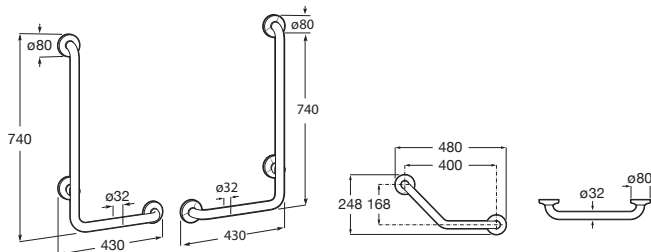

**A**

ACIER INOXYDABLE BRILLANT

**Access Confort**  
Poignée d'angle 135° avec porte-savon en acier inoxydable.

**A816936001**

Prix  
175,00 €

**A**

ACIER

**Access Confort**  
Poignée rabattable.