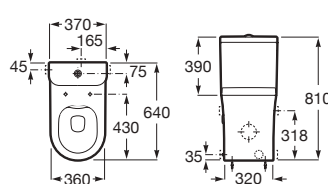

WC au sol avec broyeur intégré THE GAP ROUND.

Code Éco-participation

Blanc

A34TON2000

Pack WC avec broyeur intégré : Cuvette sans bride, réservoir alimentation latérale avec mécanisme 3/4,5 litres, abattant frein de chute en Supralit®. Broyeur intégré (400W) dans le pied de la cuvette, évacuation gauche ou droite. Nécessite une alimentation électrique. 47 kg.

25040

946,00 €