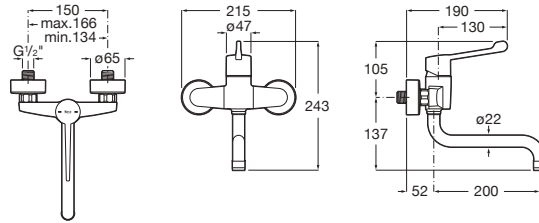

N

Mitigeur bain-douche mural avec inverseur automatique, sans flexible ni douchette.
Poignée gérontologique pour personne à mobilité réduite.

A5A025GC00

Prix
102,00 €