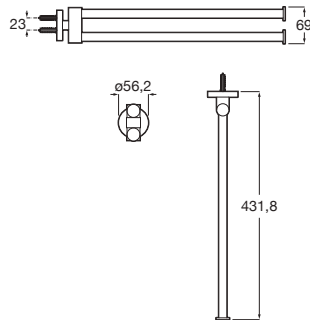

Hotels Round

Porte-serviettes double rotatif.

			Prix
A817578C00	400	Chromé	139,00 €
A817578C40		Noir mat	182,00 €
A817578B00		Blanc mat	182,00 €