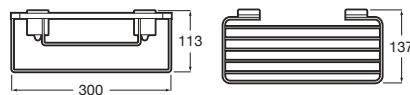

Rubik

Porte-savon grille 300.

		Prix	
A816853001		Chromé	153,00 €
A816853024		Noir mat	179,00 €