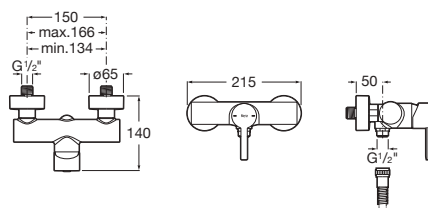

Prix
A5A2196C00	Chromé.	220,00 €
A5A2196..0	PVD Everlux.	310,00 €