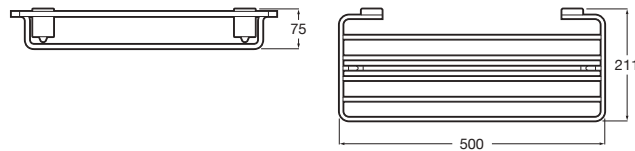

### Rubik

Porte-serviettes de réserve.

		Prix	
<b>A816848001</b>		Chromé	211,00 €
<b>A816848024</b>		Noir mat	271,00 €