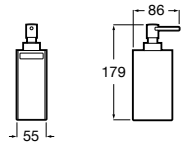

Rubik

Distributeur de savon liquide à poser.

		Prix
A816841001	Blanc mat	81,50 €
A816841024	Noir mat	81,50 €