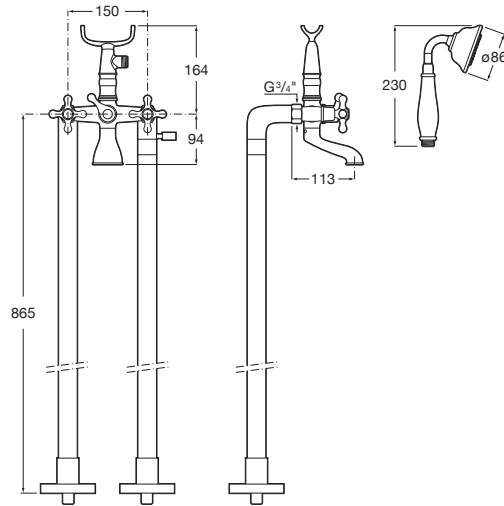

Robinetterie / Mélangeurs Carmen

Bain-douche sur colonnes d'alimentation verticales avec inverseur automatique, douchette à main, flexible de 1,50 m et support articulé attachant à la colonne.

Prix

A5A274BC00

1.026,00 €

Douchette Ø 86, avec 1 fonction : Rain.

Prix

A5B114BC00

56,10 €