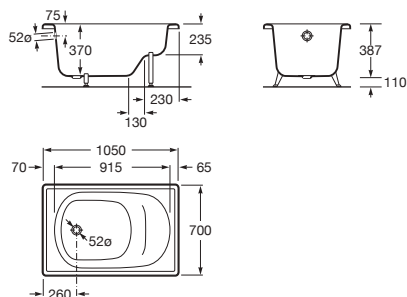

ACIER

Contesa Sabot

Baignoire en acier émaillée dotée d'un siège pour un meilleur confort.
Capacité : 100 litres. Livrée avec pieds.

Prix

A213168001	1050 x 700	409,00 €