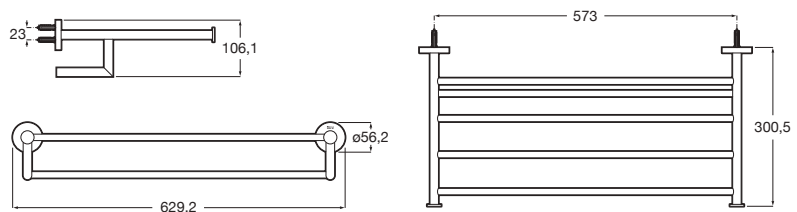

Hotels Round

Porte-serviettes de reserve.

		Prix
A817580C00	Chromé	73,40 €
A817580C40	Noir mat	95,50 €
A817580B00	Blanc mat	95,50 €