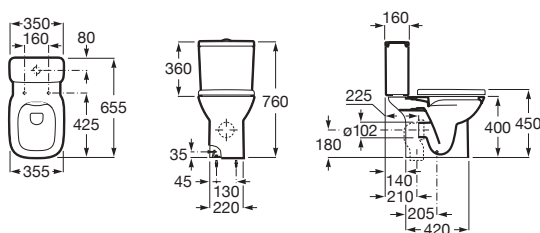

Cuvette de W.C. au sol Rimless avec réservoir attenant DEBBA SQUARE.

Blanc

A34299L000	NF Cuvette de W.C. sans bride à évacuation duale. Livré avec jeu de fixations au sol.	237,00 €
A341994000	NF Réservoir avec alimentation latérale équipé d'un mécanisme 3/6 litres. Fixation par le dessus. Compatible avec le mécanisme sans contact EM1 A822599900.	211,00 €
A8019D200B	Abattant double laqué frein de chute en Supralit®, fixation par le dessus, déclinable, charnières en acier inoxydable.	126,00 €
A8019D000B	Abattant double laqué avec charnières en acier inoxydable en Supralit®, fixation par le dessus.	70,90 €
A8019D2005	Abattant double slim frein de chute, en Urea déclinable.	126,00 €
A34D99L000	NF Pack WC composé de : Cuvette de W.C. sans bride à évacuation duale avec jeu de fixations au sol. Réservoir avec alimentation latérale équipé d'un mécanisme 3/6 litres. Abattant double laqué frein de chute, déclinable. 34,5 kg.	429,00 €