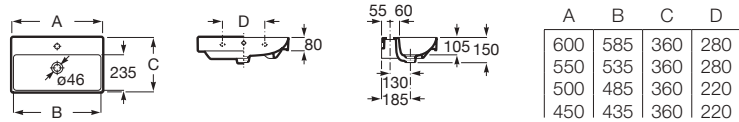

Blanc brillant  
Couleurs mates

Modèle	Type	Dimensions	Blanc brillant	Couleurs mates
A327684..0	Lavabo.	600 x 360	242,00 €	290,00 €
A327683..0		550 x 360	231,00 €	274,00 €
A32768E..0		500 x 360	217,00 €	259,00 €
A327682..0		450 x 360	203,00 €	244,00 €
A337782..0	Semi-colonne.	195 x 300 x 300	132,00 €	158,00 €