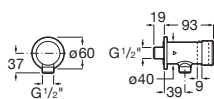

Fluent

Robinet mural temporisé pour urinoir ECO 7L/Min.

Prix

A5A9D24C00

118,00 €