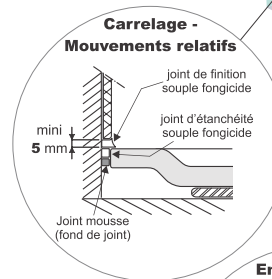

Conformément aux instructions publiées par l'Association Française des Industries de la Salle de Bains - 2009/01