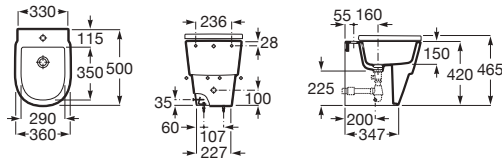

Bidet au sol.

		Blanc brillant	Blanc mat
A357697.0	Bidet au sol adossé au mur. 500 mm.	332,00 €	398,00 €
A806F02..2	Abattant frein de chute en Urea.	160,00 €	192,00 €