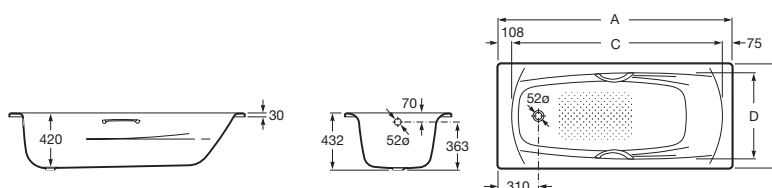

Baignoires et Balnéo / Baignoires en acier

ACIER

ANTI
DÉRAPANT

Swing

Baignoire en acier émaillée, avec fond antidérapant, plaques d'insonorisation, accoudoirs sculptés et poignées en métal chromé.

Non percée. Pieds non inclus.

Épaisseur de l'acier : 1,5 mm.

Prix

A220070001	1800 x 800	1.006,00 €
A220170001	1700 x 750	948,00 €

En option :

Prix

A291053100	Appuie-tête en polyuréthane noir.	136,00 €
A248427000	Jeu de pieds métal à coller ou à visser.	36,50 €

A	B	C	D	Litr.
1800	800	1617	666	240
1700	750	1517	626	215

ACIER

ANTI
DÉRAPANT

Princess

Baignoire en acier émaillée, avec fond antidérapant, accoudoirs sculptés et poignées en métal chromé. Pieds métal réglables autocollants.

Épaisseur de l'acier : 1,5 mm.

Prix

A220250001	Non percée.	1700 x 750	793,00 €
A220257001	Percée 2 trous.		793,00 €
A220350001	Non percée.	1600 x 750	762,00 €
A220450001	Non percée.	1500 x 750	747,00 €
A220970001	Non percée.	1700 x 700	707,00 €
A220976001	Percée 1 trou.		707,00 €

En option :

Prix

A291053100	Appuie-tête en polyuréthane noir.	136,00 €