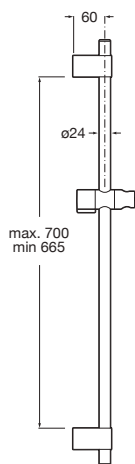

Sensum

Barre en laiton avec support de douchette coulissant.

			Prix
A5B0405C00*	Chromé.	800	46,70 €
A5B0405..0*	PVD Everlux.		65,90 €
A5B0405NB0*	Noir mat.		60,80 €