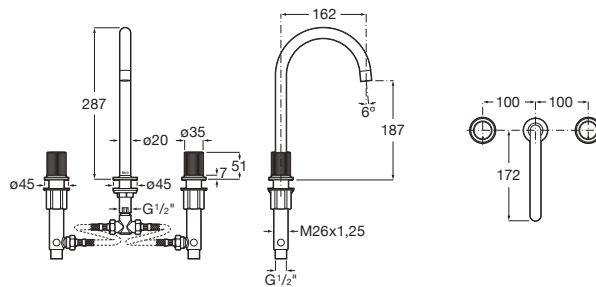

N

Mélangeur pour lavabo "L" 3 trous corps lisse avec flexibles d'alimentation et poignées cannelées.

Prix

A5A3E3FC00	Chromé.	403,00 €
A5A3E3FCN0	PVD Titanium Black.	564,00 €
A5A3E3F.0	Couleurs.	483,00 €

Vidage clic-clac à commander séparément (voir page 515).