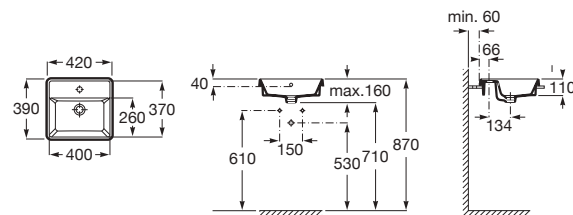

250,00 €

Vasque à encastrer avec trop-plein.

Blanc

**A3270Y9000**

Square

420 x 390

213,00 €

Vasque à encastrer avec trop-plein.