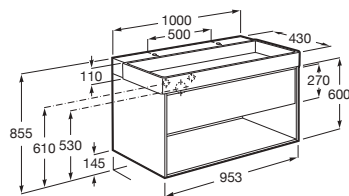

N

Unik : Meuble 1 tiroir avec 1 niche inférieure + lavabo percé 2 trous.

Code Éco-participation

Prix

A852038...	1000	010	1.780,00 €