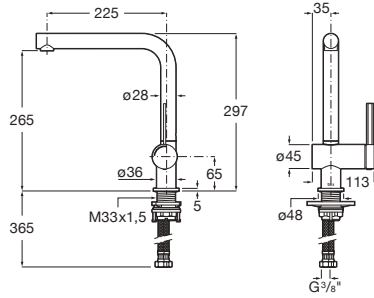

Ona

Mitigeur évier monotrou à bec tube mobile, livré avec flexibles d'alimentation.
Ouverture sur l'eau froide.

Prix

A5A831FC00	Chromé.	312,00 €
A5A831FNB0	Noir mat.	406,00 €