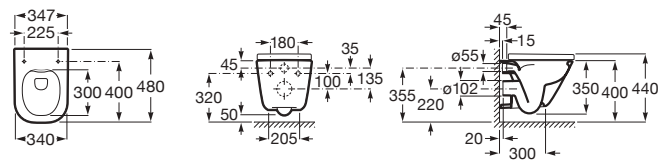

Blanc

A34647A000	Cuvette de WC suspendue sans bride compacte 480 mm.	343,00 €
A801732002	Abattant double laqué en Urea déclinable frein de chute.	151,00 €
A801730002	Abattant double laqué en Urea déclinable.	91,90 €

Bidet au sol THE GAP SQUARE.