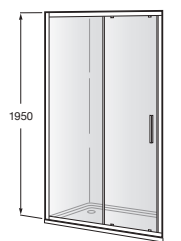

Victoria L2-E

Paroi 1 panneau coulissant - 1 panneau fixe pour installation entre 2 murs ou avec un retour fixe latéral Victoria LF. Réversible. Ouverture droite ou gauche. Verre trempé de sécurité transparent. Profilé Argent Brillant.

	Dimensions du receveur (A)	Dimensions montage Min - Max (A)	Dimension de passage (B)	Argent brillant
AM18610012	1000	960 - 1010	390	511,00 €
AM18611012	1100	1060 - 1110	415	519,00 €
AM18612012	1200	1160 - 1210	465	532,00 €
AM18613012	1300	1260 - 1310	515	546,00 €
AM18614012	1400	1360 - 1410	565	560,00 €
AM18615012	1500	1460 - 1510	615	630,00 €
AM18616012	1600	1560 - 1610	665	652,00 €