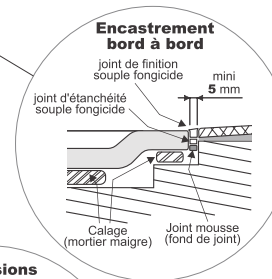

Conformément aux instructions publiées par l'Association Française des Industries de la Salle de Bains - 2009/01