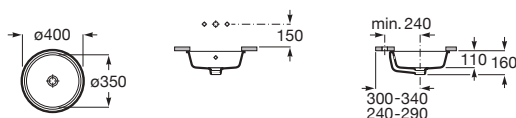

Vasque à encastrer par-dessous avec trop-plein.

Blanc

A3270YB000	Round	ø350	147,00 €