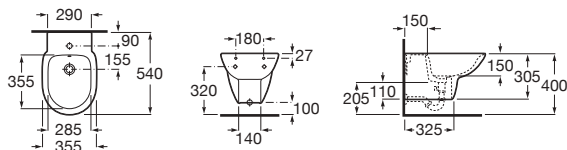

Blanc
A357999000	Bidet suspendu.	203,00 €
A806B2000B	Abattant laqué en Supralit®.	78,60 €