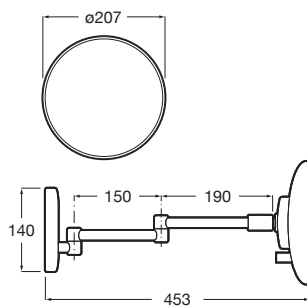

Hotels

Miroir grossissant (x3) mural avec bras articulé sans éclairage. Fixations incluses.

Prix

A816381001	ø207	207,00 €