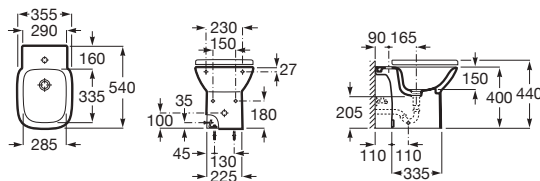

Bidet au sol DEBBA SQUARE.

Blanc

A355994000	Bidet au sol avec jeu de fixations Fischer.	147,00 €
A8069D200B	Abattant laqué frein de chute en Supralit®.	143,00 €
A8069D000B	Abattant laqué en Supralit®.	78,60 €