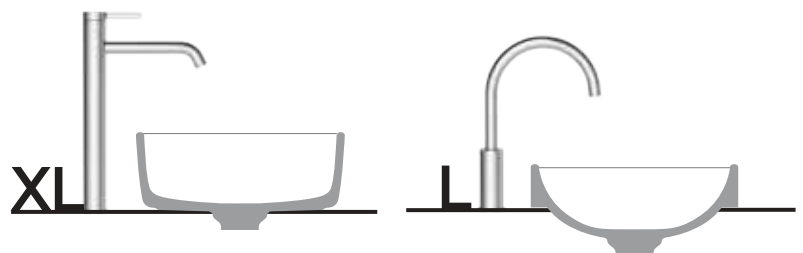

Une dimension parfaite

Cinq hauteurs, des options infinies

Lorsqu'il s'agit de sélectionner une robinetterie adaptée à votre salle de bains ou à votre cuisine, sa hauteur compte. Les robinetteries sont disponibles dans plusieurs dimensions, chacune conçue pour répondre à des besoins et à des espaces spécifiques. Des robinetteries XS compactes et peu encombrantes aux robinetteries XL grandes et élégantes, il existe une hauteur pour répondre à toutes les exigences et préférences esthétiques de chacun.

Taille XS. Robinetterie de taille compacte adaptée à une utilisation dans de petits espaces ou à usage unique, comme dans un vestiaire.

Taille S. Robinetterie de petite à moyenne taille, confortable et adaptées à la plupart des salles de bains standard.

Taille M. Robinetterie de taille moyenne, polyvalente et adaptée à une large gamme de lavabos. Équilibre parfait entre fonctionnalité et style, avec un corps plus haut et un bec plus long.

Taille L. Robinetterie plus grande qu'une robinetterie moyenne, avec une poignée latérale et un bec haut. Utile pour laver ou remplir de grands verres ou récipients.

Taille XL. Robinetterie la plus grande et la plus élégante, recommandée avec des vasques à poser.

Compatibilité avec différentes vasques/lavabos selon le type d'installation

Taille XL
Convient aux vasques sur plan.

Taille L
Convient aux lavabos semi-encastrés ou encastrés de taille moyenne/grande.

Taille M
Convient aux lavabos muraux ou à poser de taille standard/moyenne.

Taille S
Convient aux lavabos muraux ou à poser de taille standard.

Taille XS
Convient aux lavabos compacts, ultra-compacts ou petits, à poser ou à encastrer.