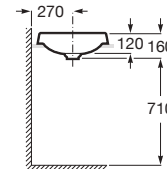

Vasque ovale à encastrer en FineCeramic®. Vidage non obturant avec clapet en céramique Ø 72mm fourni. Sans trop plein.

Blanc brillant Finitions mates

A3270B6.0 585 x 450 **514,00 €** **618,00 €**

Installation recommandée avec les meubles Beyond.

Siphon	K	J
Totem	530	610
Minimal	530	610
Bouteille	610	640