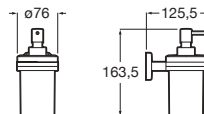

Victoria

Distributeur de savon liquide en verre à fixer au mur.

Code	Prix
A816678001	77,40 €