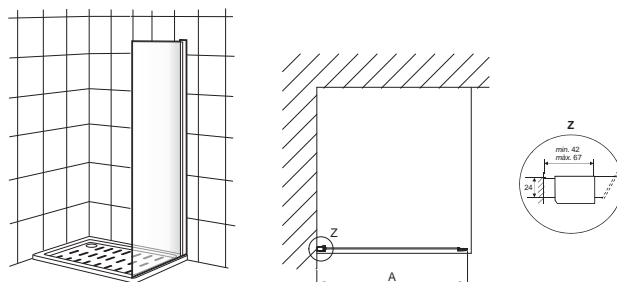

Ura LF-C

Panneau fixe à combiner avec la paroi Ura L2-E ou L4-E.

	Dimensions du receveur (A)	Dimensions montage Min - Max (A)	Argent brillant
AM16407012M	700	680 - 705	391,00 €
AM16407512M	750	730 - 755	396,00 €
AM16408012M	800	780 - 805	404,00 €
AM16409012M	900	880 - 905	466,00 €

Cette paroi fixe ne peut être posée seule.

Ura PE

Porte pivotante à 90°, à installer entre 2 murs ou avec 1 côté fixe en retour : Ura LF. Réversible. Verre transparent. Profilé Argent Brillant. Hauteur : 1,95m. Traitement Maxiclean qui facilite le nettoyage.

	Dimensions du receveur (A)	Dimensions montage Min - Max (A)	Dimension de passage (B)	Argent brillant
AM16708012M	800	775 - 800	650	642,00 €
AM16709012M	900	875 - 900	750	666,00 €
AM16710012M	1000	975 - 1000	850	683,00 €

Finitions profilés :

Argent brillant.