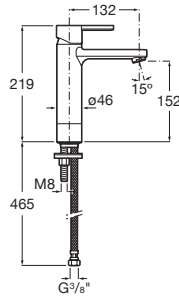

MEZZO PLUS

5L/min

Lavabo monotrou Mezzo Plus sans tirette livré avec flexibles d'alimentation.
Ouverture sur l'eau froide.

A5A3D96C00

Prix
323,00 €

5L/min

Lavabo monotrou à bec haut sans tirette livré avec flexibles d'alimentation.
Ouverture sur l'eau froide.

A5A3796C00 Chromé.

Prix
378,00 €

A5A3796..0 PVD Everlux.

572,00 €

Vidage PVD à commander séparément (voir page 515).

Mitigeur pour lavabo à encastrer. A installer avec le corps à encastrer A5252206..

A5A3596C00 Chromé.

Prix
316,00 €

A5A3596..0 PVD Everlux.

434,00 €