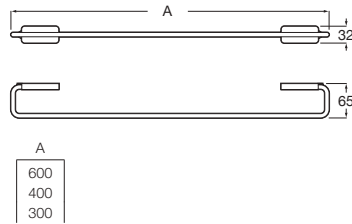

Sonata

Porte-serviettes double rotatif.

			Prix
A817727C00	Chromé		79,60 €
A817727NB0	Noir mat		103,00 €