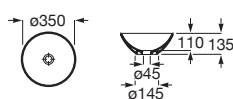

Bol

Vasque à poser en Fineceramic®, sans trop plein, sans clapet de vidage.

Blanc Brillant
Couleurs Mates

A32787L..0 Ø 350 78,50 € 93,80 €