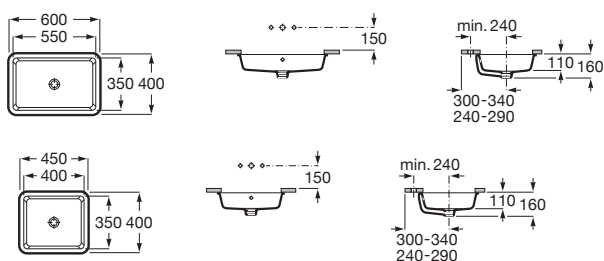

Blanc

<b>A3270YF000</b>	Square	550 x 350	261,00 €
<b>A3270YE000</b>		400 x 350	182,00 €

Cuvette de W.C. au sol Rimless avec réservoir attenant THE GAP SQUARE.

Blanc

<b>A342479000</b>	Cuvette à évacuation duale sans bride.	260,00 €
<b>A341472000</b>	Réservoir avec alimentation latérale avec : Mécanisme 3/4,5 litres. Compatible avec le mécanisme sans contact EM1 A822599900.	200,00 €
<b>A801472006</b>	Abattant double laqué en Urea déclinable frein de chute.	136,00 €
<b>A801472003</b>	Abattant double slim frein de chute en Urea déclinable.	136,00 €
<b>A801470002</b>	Abattant double laqué en Urea déclinable.	89,40 €
<b>A34D739000</b>	<b>Pack WC</b> composé de : Cuvette sans bride à évacuation duale. Réservoir avec alimentation latérale avec mécanisme 3/4,5 litres. Abattant double slim frein de chute en Urea déclinable. 44 kg.	596,00 €