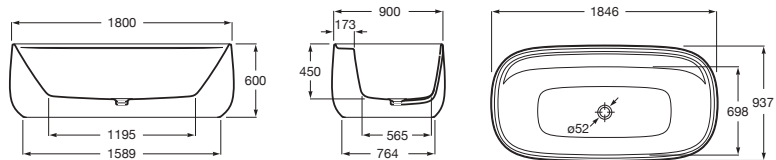

Beyond

Baignoire îlot en Surfex® (Solid Surface) avec plage de robinetterie. Livrée avec vidage clic-clac et siphon. Clapet de vidage blanc. Trop-plein intégré.
Capacité: 290 litres. Robinetterie vendue séparément.

Prix

A248452000	Non percée pour la robinetterie.	1800 x 900	6.512,00 €
A248453000	Percée 4 trous pour la robinetterie.	1800 x 900	6.512,00 €