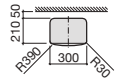

Plan de découpe