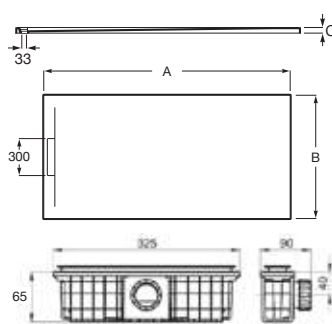

Vidage A27L065000

A	B	C	Kg
2000	1000	38	123
1800	900	36	95
1600	900	34	81
1400	900	32	67
1200	900	30	56
1000	900	28	43
900	900	28	38
1800	800	36	85
1600	800	34	72
1400	800	32	60
1200	800	30	49
1000	800	28	38
1800	700	36	74
1600	700	34	63
1400	700	32	53
1200	700	30	43
1000	700	28	34

Pièces détachées :

		Prix
A27L065000	Vidage haut débit 33 l/min pour receveur Pyros, garde d'eau de 30 mm.	39,80 €
A27L072000	Vidage haut débit 33 l/min pour receveur Pyros, garde d'eau de 50 mm.	34,00 €
AK00029..R	Kit de réparation Stonex® (pour rayures, petits impacts).	49,10 €

En option :

Cadres d'installation avec pieds : voir page 509