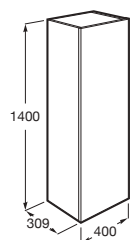

Colonne retournable avec miroir intérieur et 2 caissons de rangement réglables en hauteur.