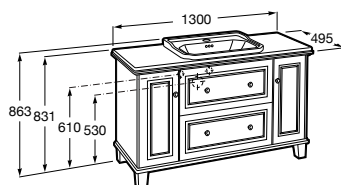

Meuble 1300 pour vasque à encastrer de 600.

			Code Éco-participation	Prix
A857136...	Meuble.	1300	131	2.621,00 €
A857142421	Plan en marbre Noir Marquina.		013	1.262,00 €
A857142420	Plan en marbre Blanc Venato.		013	1.262,00 €
A3270A5000	Vasque à encastrer percée 1 trou.	600		215,00 €
A3270A5003	Vasque à encastrer percée 3 trous.			215,00 €