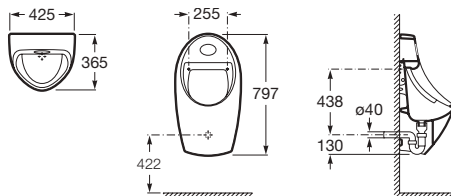

Euret

Urinoir électronique.

Livré avec : jeu de fixations, kit de raccordement complet et cache bonde.

Code Éco-participation

Prix

A35945E000	Alimentation avec 4 piles alcalines 1,5V LR6 (AA)*.	95010	1.242,00 €
A35945M000	Alimentation avec connection au réseau électrique (230V)*.	95010	1.076,00 €

(*) Source d'alimentation comprise.