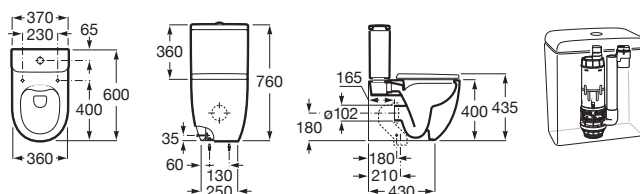

Cuvette de W.C. au sol compacte Rimless avec réservoir attachant.

Blanc

A34224L000	Cuvette compacte sans bride (600 mm de longueur), adossée au mur à évacuation duale. Fixation au sol.	346,00 €
A341241000	Réservoir alimentation par dessous avec : Mécanisme 3/4.5 litres.	290,00 €
A34R240000	Réservoir avec alimentation latérale ou par dessous équipé d'un mécanisme sans contact EM1, double chasse, réglable de 2 à 6 litres.	351,00 €
A8012AC00B	Abattant double laqué frein de chute en Supralit®.	164,00 €
A8012AB00B	Abattant double laqué avec charnières en acier inoxydable en Supralit®.	92,30 €
A8012B2002	Abattant double slim frein de chute en Urea déclipable.	164,00 €