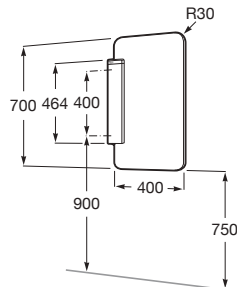

## Divo

Séparateur d'urinoir 700 x 400 mm en verre trempé 8 mm (mat sur une face). Profilé mural mat sans vis apparentes.

Prix

**AM20104053**

**436,00 €**