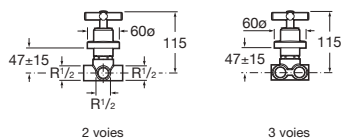

Loft

Inverseur à encastrer.

		Prix
A5A9043C00	2 voies pour bain ou douche.	227,00 €
A5A9143C00	3 voies pour bain-douche.	286,00 €

Loft

Robinet d'arrêt.

		Prix
A5A1543C00	Robinet d'arrêt F (froid) 1/2".	164,00 €
A5A1843C00	Robinet d'arrêt C (chaud) 1/2".	164,00 €