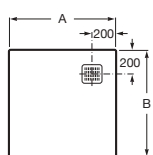

Livré avec vidage sortie horizontale (A27L018000) et grille en acier inoxydable (AP0006100R). Admet un vidage sortie verticale, non fourni par Roca.

			Prix
API033E83E801..0	A Carré	1000 x 1000	725,00 €
API0338438401..0	A	900 x 900	564,00 €
API0332032001..0		800 x 800	527,00 €
API017D057801..0	A 1400	2000 x 1400	1.954,00 €
API0164057801..0	A	1600 x 1400	1.597,00 €
API017D03E801..0	A 1000	2000 x 1000	1.501,00 €
API017083E801..0	A	1800 x 1000	1.340,00 €
API016403E801..0	A	1600 x 1000	1.230,00 €
API015783E801..0	A	1400 x 1000	916,00 €
API014B03E801..0	A	1200 x 1000	845,00 €
API0170838401..0	A 900	1800 x 900	1.230,00 €
API0164038401..0	A	1600 x 900	916,00 €
API0157838401..0	A	1400 x 900	845,00 €
API014B038401..0	A	1200 x 900	725,00 €
API013E838401..0	A	1000 x 900	607,00 €
API017D032001..0	A 800	2000 x 800	1.230,00 €
API0170832001..0	A	1800 x 800	950,00 €
API016A432001..0	A	1700 x 800	900,00 €
API0164032001..0	A	1600 x 800	857,00 €
API015DC32001..0	A	1500 x 800	820,00 €
API0157832001..0	A	1400 x 800	769,00 €
API014B032001..0	A	1200 x 800	687,00 €
API013E832001..0	A	1000 x 800	564,00 €
API017082BC01..0	A 700	1800 x 700	854,00 €
API016A42BC01..0		1700 x 700	773,00 €
API016402BC01..0		1600 x 700	769,00 €
API013E82BC01..0		1000 x 700	548,00 €
API015DC2BC01..0		1500 x 700	721,00 €
API015782BC01..0		1400 x 700	681,00 €
API014B02BC01..0		1200 x 700	617,00 €

Bonde ø 90 mm comprise.

A	B	C	Kg
900	900	28	34