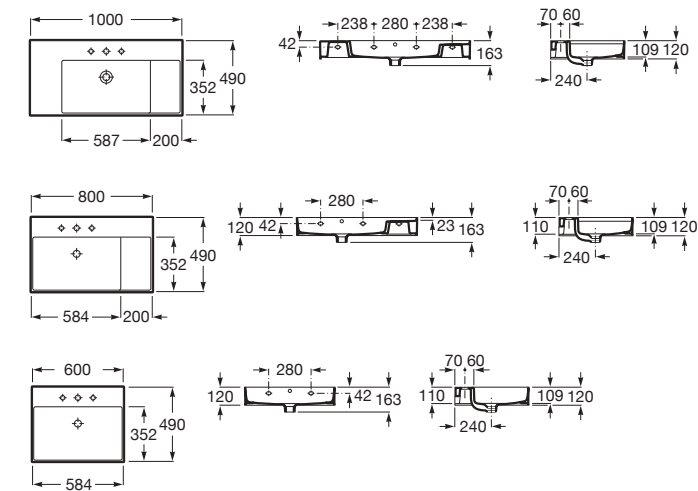

**A32752C..0**

600 x 490

509,00 € 613,00 €

Cuvette de W.C. Rimless avec réservoir attaché INSPIRA SQUARE.

**A342536..0**

Cuvette sans bride à évacuation duale adossée au mur. 645 x 370 x 400 mm.

Blanc brillant