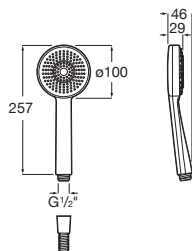

Stella 80/3

Douchette Ø 80, avec 3 fonctions : Rain, Tonic et Pulse. Chromé.

A5B1103C00*

Prix

18,70 €

Stella 80/1

Douchette Ø 80, avec 1 fonction : Rain. Chromé.

A5B9103C00*

Boîte.

Prix

16,50 €

N

Stella 100/3

Douchette Ø 100 avec 3 fonctions : Rain, Tonic et Pulse. Débit 8 L/min.

A5B8113C00

Chromé.

Prix

24,40 €

A5B8113NB0

Noir mat.

31,60 €

A5B8113B00

Blanc mat.

31,60 €

N

Stella 100/1

Douchette Ø 100 avec 1 fonction : Rain. Chromé.

A5B3113C00

Débit 8 L/min

Prix

20,10 €

A5BCB13C00

Débit 6 L/min.

22,10 €