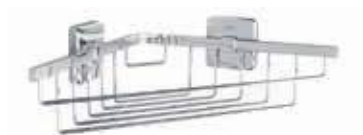

Victoria

Porte-savon grille d'angle.

Prix

A816686001

260

104,00 €

A816685001

210

93,60 €