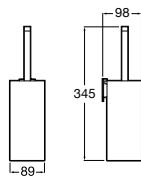

Rubik

Porte-balayette mural.

		Prix
A816851001	Blanc mat	81,50 €
A816851024	Noir mat	99,60 €