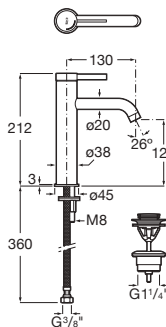

MEZZO

5L/min

Lavabo monotrou Mezzo corps lisse, livré avec vidage clic-clac et flexibles d'alimentation. Ouverture sur l'eau froide.

Prix

<b>A5A3C9EC00</b>	Chromé.	265,00 €
<b>A5A3C9E..0</b>	PVD Everlux.	370,00 €
<b>A5A3C9ENBO</b>	Noir mat.	345,00 €