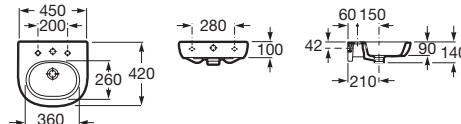

○●○

Lave-mains mural.

Blanc

A327245000	450 x 420	138,00 €