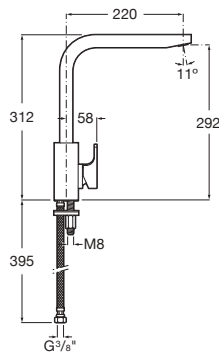

Ona

Mitigeur évier monotrou à bec tube mobile, livré avec flexibles d'alimentation. Ouverture sur l'eau froide.

A5A841FC00 Chromé.

Prix
312,00 €

A5A841FNB0 Noir mat.

406,00 €