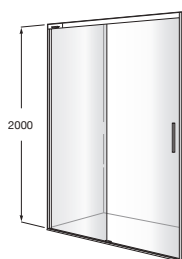

Naray L2-E

Paroi frontale 1 panneau coulissant + 1 panneau fixe. Possibilité de montage avec un côté fixe LF en retour. Verre transparent et profilé argent brillant ou noir mat. Hauteur : 2m. Traitement Maxiclean inclus.

	Dimensions du receveur (A)	Dimensions montage Min - Max (A)	Dimension de passage (B)	2 Argent brillant	6 Noir mat
AM2823E87D001.NMN	1000	970 - 1020	395	657,00 €	722,00 €
AM28244C7D001.NMN	1100	1021 - 1120	395	676,00 €	744,00 €
AM2824B07D001.NMN	1200	1121 - 1220	445	698,00 €	767,00 €
AM2825147D001.NMN	1300	1221 - 1320	495	715,00 €	786,00 €
AM2825787D001.NMN	1400	1321 - 1420	545	738,00 €	812,00 €
AM2825DC7D001.NMN	1500	1421 - 1520	595	755,00 €	830,00 €
AM2826407D001.NMN	1600	1521 - 1620	645	776,00 €	854,00 €
AM2826A47D001.NMN	1700	1621 - 1720	695	800,00 €	879,00 €
AM2827087D001.NMN	1800	1721 - 1820	745	826,00 €	909,00 €

Naray LF

Paroi fixe en retour compatible avec les portes coulissantes L2-E. Verre transparent et profilé argent brillant ou noir mat. Hauteur : 2m. Traitement Maxiclean inclus.

	Dimensions du receveur (B)	Dimensions montage Min - Max (B)	2 Argent brillant	6 Noir mat
AM2842BC7D001.NMN	700	670 - 705	403,00 €	444,00 €
AM2842EE7D001.NMN	750	720 - 755	415,00 €	457,00 €
AM2843207D001.NMN	800	770 - 805	426,00 €	469,00 €
AM2843847D001.NMN	900	870 - 905	489,00 €	538,00 €

COMBINAISON NARAY LF + NARAY L2-E