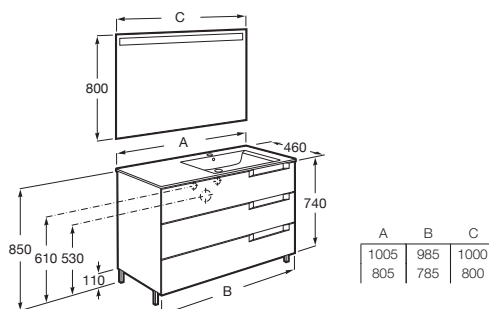

**Pack :** Meuble compact (P 38 cm) 2 tiroirs + lavabo + miroir LED Eidos.

Code Éco-participation

Prix

Code	Largeur (cm)	Code Éco-participation	Prix
A851832...	800	010	983,00 €
A851831...	700	010	904,00 €
A851830...	600	113	822,00 €
A851829...	500	113	748,00 €