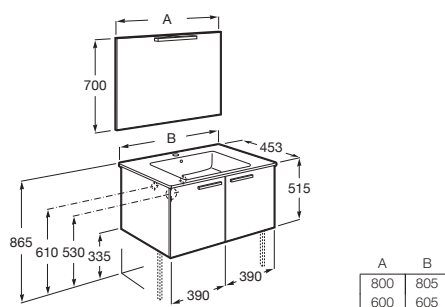

Pack : Meuble 2 portes + lavabo + miroir Victoria + applique Starlight New.

		Code Éco-participation	Prix
A851662...	800	010	737,00 €
A851658...	600	113	622,00 €

Unik : Meuble 2 portes + lavabo.

			Prix
A851654...	800	010	592,00 €
A851650...	600	113	489,00 €

En option :

			Prix
A816826339	Jeu de 2 pieds h. 335 mm alu brillant.	047	48,20 €