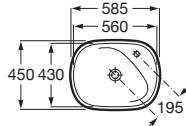

Vasque ovale à encastrer en FineCeramic®. Vidage non obturant avec clapet en céramique Ø 72mm fourni. Sans trop plein.

Blanc brillant Finitions mates

A3270B6.0 585 x 450 **514,00 €** **618,00 €**

Installation recommandée avec les meubles Beyond.

Siphon	K	J
Totem	530	610
Minimal	530	610
Bouteille	610	640