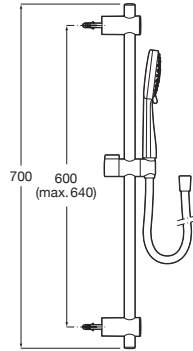

Stella 100/3

Composé d'une barre coulissante de 700 mm, d'une douchette Stella Ø 100 et d'un flexible de 1,70 m. La douchette est équipée de 3 fonctions : Rain, Tonic et Pulse. Débit 8 L/min.

		Prix
A5B8413C00	Chromé.	84,40 €
A5B8E13NB0	Noir mat	110,00 €
A5B8E13B00	Blanc mat.	110,00 €