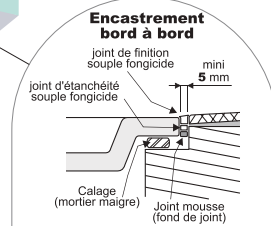

Instructions de pose des receveurs de douche à poser ou à encastrer en céramique

Le receveur ne doit subir aucune modification (sciage, meulage de renfort...) autre que celles prévues par le fabricant.

Le contact direct de plâtre ou de colle pour plaques ou carreaux de plâtre avec la sous-face du receveur est à proscrire. Il ne doit pas y avoir de blocage vertical ni latéral du receveur.

Conformément aux instructions publiées par l'Association Française des Industries de la Salle de Bains - 2009/03

Installation accessible des receveurs de douche à encastrer en céramique Instructions de pose.

Le receveur ne doit subir aucune modification (sciage, meulage de renfort...) autre que celles prévues par le fabricant.

Le contact direct de plâtre ou de colle pour plaques ou carreaux de plâtre avec la sous-face du receveur est à proscrire. Il ne doit pas y avoir de blocage vertical ni latéral du receveur.