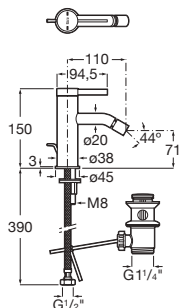

Robinetterie / Mitigeurs

Ona

Bidet monotrou livré avec vidage automatique et flexibles d'alimentation.

Prix

A5A609EC00	Chromé.	182,00 €
A5A609E..0	PVD Everlux.	253,00 €
A5A609ENB0	Noir mat.	236,00 €