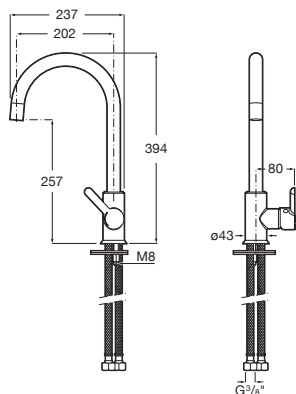

**A5A7409CM0** Titane. 248,00 €

**Monodin-N**

Évier monotrou à bec tube mobile, livré avec flexibles d'alimentation. Chromé.

Prix

**A5A8498C00**

156,00 €

**Cala**

Mitigeur évier monotrou à bec tube mobile et douchette extractible 2 fonctions, livré avec flexibles d'alimentation. Ouverture sur l'eau froide.