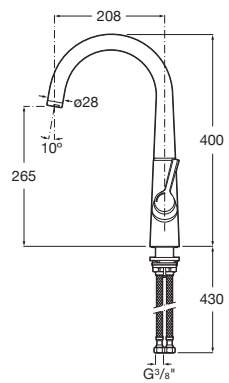

Syra

Mitigeur évier monotrou à bec tube mobile incurvé et douchette extractible
2 fonctions, livré avec flexibles d'alimentation. Chromé.

A5A812AC00

Prix
533,00 €

Syra

Mitigeur évier monotrou à bec tube mobile incurvé, livré avec flexibles
d'alimentation. Chromé.

A5A842AC00

Prix
466,00 €