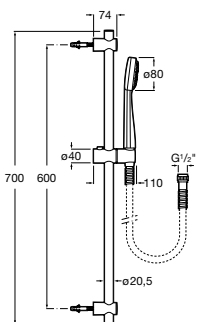

Stella 80/1

Composé d'une barre coulissante 700 mm, d'une douchette Stella et d'un flexible. Douchette avec 1 fonction : Rain. Chromé.

Prix

A5B9403C00*			76,30 €