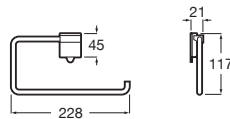

Rubik

Porte-serviettes anneau.

		Prix	
A816847001		Chromé	82,70 €
A816847024		Noir mat	98,10 €