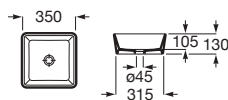

Optica

Vasque à poser sans trop-plein, face extérieure émaillée, sans clapet de vidage.

Blanc Brillant

Couleurs Mates

A327B12..0	350 x 350	102,00 €	122,00 €