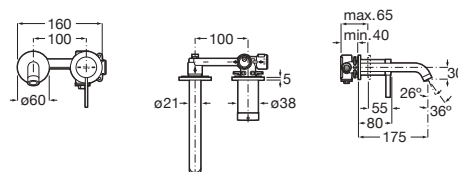

Lavabo monotrou à encastrer. A installer avec le corps à encastrer A5E3501..0.

		Prix
A5A359EC00	Chromé.	336,00 €
A5A359E..0	PVD Everlux.	470,00 €
A5A359ENBO	Noir mat.	437,00 €