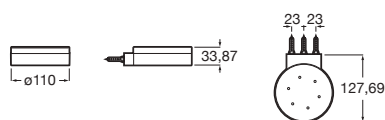

Hotels Round

Porte-savon mural.

		Prix
A817591C00	Chromé	74,70 €
A817591C40	Noir mat	96,80 €
A817591B00	Blanc mat	96,80 €