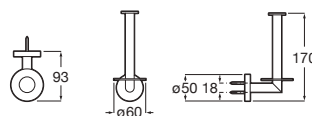

Compas

Porte-papier de réserve.

A817686C00		40,80 €