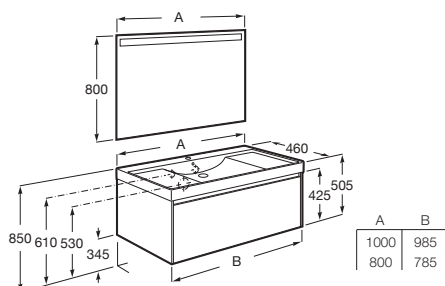

Pack : Meuble 1 tiroir + lavabo en Fineceramic® + miroir LED Eidos.

Code Éco-participation

Prix

A851702...		1000	010	1.437,00 €
A851701...		800	113	1.128,00 €

Unik : Meuble 1 tiroir + lavabo en Fineceramic®.

Prix

A851686...		1000	010	1.165,00 €
A851685...		800	113	895,00 €