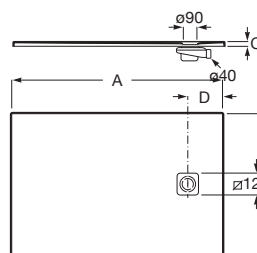

A	B	C	D	Kg
2000	1000	34	300	119
1800	900	33	250	93
1600	900	32	250	79
1400	900	31	250	67
1200	900	29	200	57
1000	900	26	200	43
1800	800	33	250	80
1700	800	33	250	75
1600	800	32	250	69
1400	800	31	250	59
1200	800	29	200	53
1000	800	26	200	38
1800	750	33	250	74
1600	750	32	250	64
1400	750	31	250	54
1200	750	29	200	45
1000	750	26	200	35
1800	700	33	250	76
1700	700	33	250	64
1600	700	32	250	60
1500	700	32	250	55
1400	700	31	250	52
1200	700	29	200	45
1000	700	26	200	34

Finitions texturées

Remplacer les (..) de la référence du produit par le code de la couleur choisie.