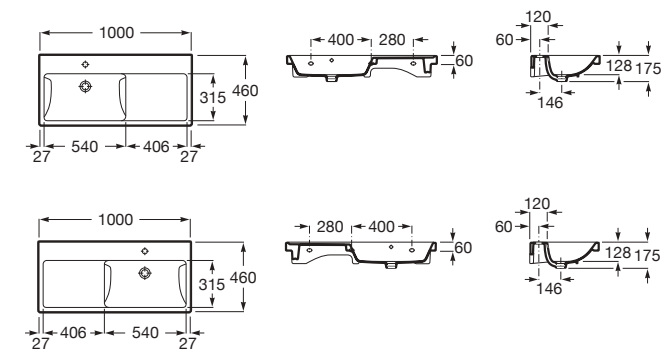

Blanc
A3270MB000	Lavabo à gauche.	1000 x 460	338,00 €
A3270ME000	Lavabo à droite.		338,00 €

Vasques à poser sur plan ou sur meuble avec trop-plein, face extérieure émaillée.