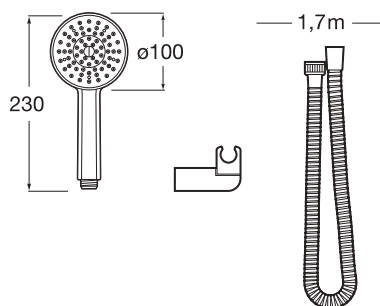

Prix
A5B9C03C00*	39,40 €