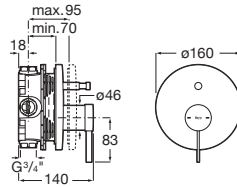

Bain-douche à encastrer 2 voies, à installer impérativement avec la RocaBox A525869403.

		Prix
A5A0B9EC00	Chromé.	267,00 €
A5A0B9E..0	PVD Everlux.	374,00 €
A5A0B9ENB0	Noir mat.	347,00 €