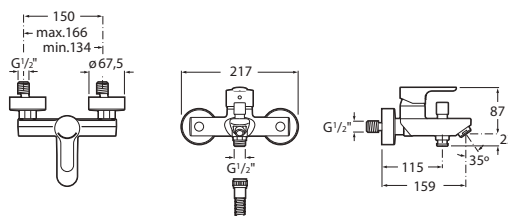

Bain-douche mural avec inverseur automatique et clapet anti-retour, livré avec raccords, sans flexible ni douchette.

A5A0209C0F

Prix
123,00 €

IIC/A E3/1 C2 A1 U3

Bain-douche monotrou avec inverseur automatique et clapet anti-retour, livré sans raccord, sans flexible ni douchette.

A5A0509C00

Prix
131,00 €

ID/A E3/I C2 A2 U3