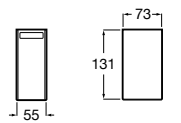

Rubik

Porte-verre à poser.

		Prix
A816844001	Blanc mat	40,70 €
A816844024	Noir mat	40,70 €