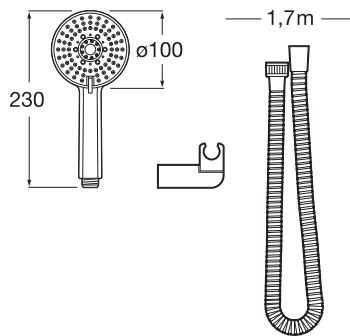

### Stella 100/3

Composé d'une douchette Stella, support articulé et d'un flexible. La douchette est équipée de 3 fonctions : Rain, tonic et pulse. Chromé.

	Prix
<b>A5B1C03C00*</b>	43,70 €