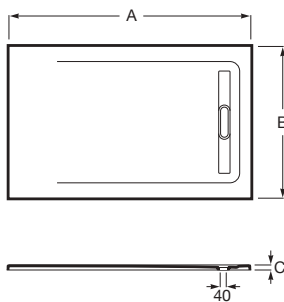

Aquos

Receveur en Stonex® (résine de polyester avec charges minérales pigmentées, recouverte de gel coat) extrêmement durable et résistant, extra plat et très forte adhérence (Classement de résistance à la glissance PN 24).
Livré avec vidage haut débit.
Cache-évacuation vendu séparément (grille ou cache).

			Prix
AP6017D03E801..0	A 1000	2000 x 1000	1.520,00 €
AP6017083E801..0	A	1800 x 1000	1.340,00 €
AP6016403E801..0	A	1600 x 1000	994,00 €
AP6015783E801..0	A	1400 x 1000	893,00 €
AP6014B03E801..0	A	1200 x 1000	770,00 €
AP6017D038401..0	A 900	2000 x 900	1.400,00 €
AP60170838401..0	A	1800 x 900	1.241,00 €
AP60164038401..0	A	1600 x 900	931,00 €
AP60157838401..0	A	1400 x 900	837,00 €
AP6014B038401..0	A	1200 x 900	712,00 €
AP6013E838401..0	A	1000 x 900	587,00 €
AP6017D032001..0	A 800	2000 x 800	986,00 €
AP60170832001..0	A	1800 x 800	952,00 €
AP60164032001..0	A	1600 x 800	854,00 €
AP60157832001..0	A	1400 x 800	763,00 €
AP6014B032001..0	A	1200 x 800	676,00 €
AP6013E832001..0	A	1000 x 800	546,00 €
AP6017D02BC01..0	700	2000 x 700	885,00 €
AP6017082BC01..0		1800 x 700	855,00 €
AP6016402BC01..0		1600 x 700	767,00 €
AP6015782BC01..0		1400 x 700	675,00 €
AP6014B02BC01..0		1200 x 700	607,00 €
AP6013E82BC01..0		1000 x 700	536,00 €