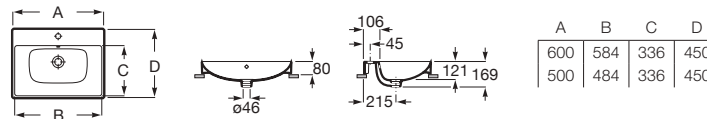

N

Lavabo semi-encasté en Fineceramic®, avec trop-plein.

Blanc brillant

A32768P000

550 x 450

403,00 €