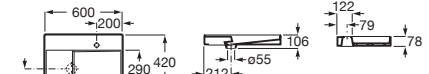

N

Unik : Meuble en bois rainuré Riviera Oak 1 tiroir + plan en marbre de synthèse + vasque à poser **View** 600 x 420 mm.

			Code Éco-participation	Prix
A851949554	Plan et vasque Blanc mat.	900	131	1.622,00 €
A851948554		700	121	1.418,00 €
A851949553	Plan et vasque Noir mat.	900	131	1.622,00 €
A851948553		700	121	1.418,00 €