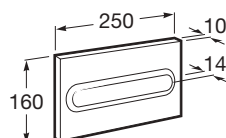

Plaques pour bâti-supports DUPLO ONE

PL1 One.

			Prix
A890195100	PL1 One Simple.	Blanc brillant	41,80 €
A890195000	PL1 One Double.		43,90 €
A890195001		Chromé	80,80 €
A890195002		Chromé mat	80,80 €
A890195005		Combi blanc brillant / chromé mat	80,80 €