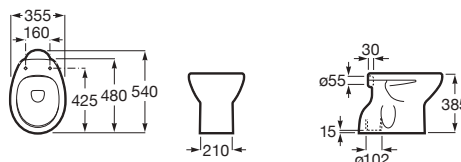

Cuvette de W.C. au sol alimentation indépendante.		Blanc
A344398000	NF Cuvette à évacuation verticale avec : AV0007200R Jeu de fixations. AV0016200R Embranchement union.	151,00 €
A801B6200B	NF Abattant double en Supralit® laqué frein de chute.	112,00 €
A801B6000B	NF Abattant double en Supralit® laqué avec charnières en acier inoxydable.	65,50 €