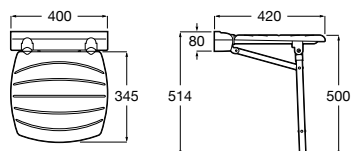

A

Access Confort

Siège rabattable sans pied, blanc. Structure en acier et assise en ABS.

Prix

A816912009

269,00 €