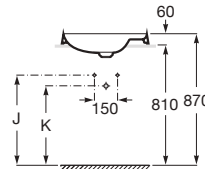

Vasque ovale à encastrer en FineCeramic®. Vidage non obturant avec clapet en céramique Ø 72mm fourni. Sans trop plein.

Blanc brillant Finitions mates

A3270B6.0 585 x 450 **514,00 €** **618,00 €**

Installation recommandée avec les meubles Beyond.

Siphon	K	J
Totem	530	610
Minimal	530	610
Bouteille	610	640