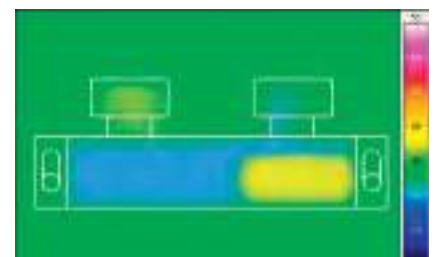

Photo thermique
avec GROHE CoolTouch