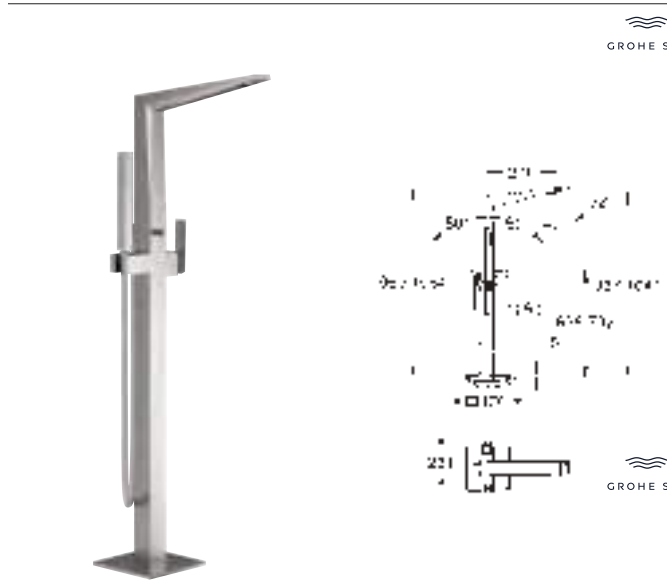

24 348 DC0	Supersteel	5 163,62	PMCB	0,01
	24 348 AL0	Hard Graphite brossé	5 901,27	PMCB	0,01

Allure Brilliant
Mitigeur monocommande Bain/Douche hors sol
A ASSOCIER IMPERATIVEMENT AVEC :
45 984 - platine support
Livré sans corps encastré
GROHE SilkMove Cartouche en céramique 46 mm
GROHE Finition Longue Durée
Inverseur automatique pour 2 sorties
Bec avec mousseur intégré
Saillie 270 mm
Clapet anti-retour intégré
Avec support de douchette
Douchette Euphoria Cube+
Flexible métallique 1250 mm
Protégé contre les retours d'eau

Remplace la référence 23 119 xx0

	24 348 001	Chromé	3 688,30	PMCB	0,01

Version Chrome avec douchette débit limité 6,5 l/min

Remplace la référence 23 119 001

	45 984 001		543,53	PMCB	0,01

Platine support 1/2"