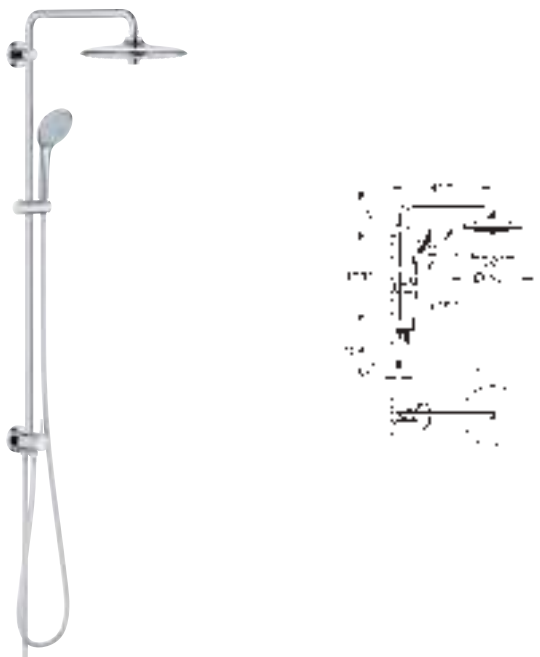

Euphoria System 260

Colonne de douche avec inverseur manuel

Composé de :

Bras de douche de 450 mm orientable horizontalement

Inverseur pour passer de douche de tête à douchette à main

Douche de tête Euphoria 260 (26 457 000)

3 jets :

Rain, SmartRain, Jet

Avec rotule

Angle de rotation $\pm 15^\circ$

Douchette à main Euphoria 110 Massage (27 239 001)

3 jets :

Rain, SmartRain, Massage

Courseur ajustable en hauteur

Flexible Silverflex 1750 mm (28 388)

Flexible de douche 800 mm

Raccordement au robinet/coude mural 1/2"

GROHE Économie d'eau débit limité inférieur 9,5l/min

GROHE DreamSpray débit d'eau uniforme pour tous les types de jets

GROHE Brilliance Longue Durée : Brillance éclatante année après année

GROHE SprayDimmer contrôle du débit

Procédé anti-calcaire **SpeedClean**

Conduits d'eau internes, longévité maximale

Système anti-torsion