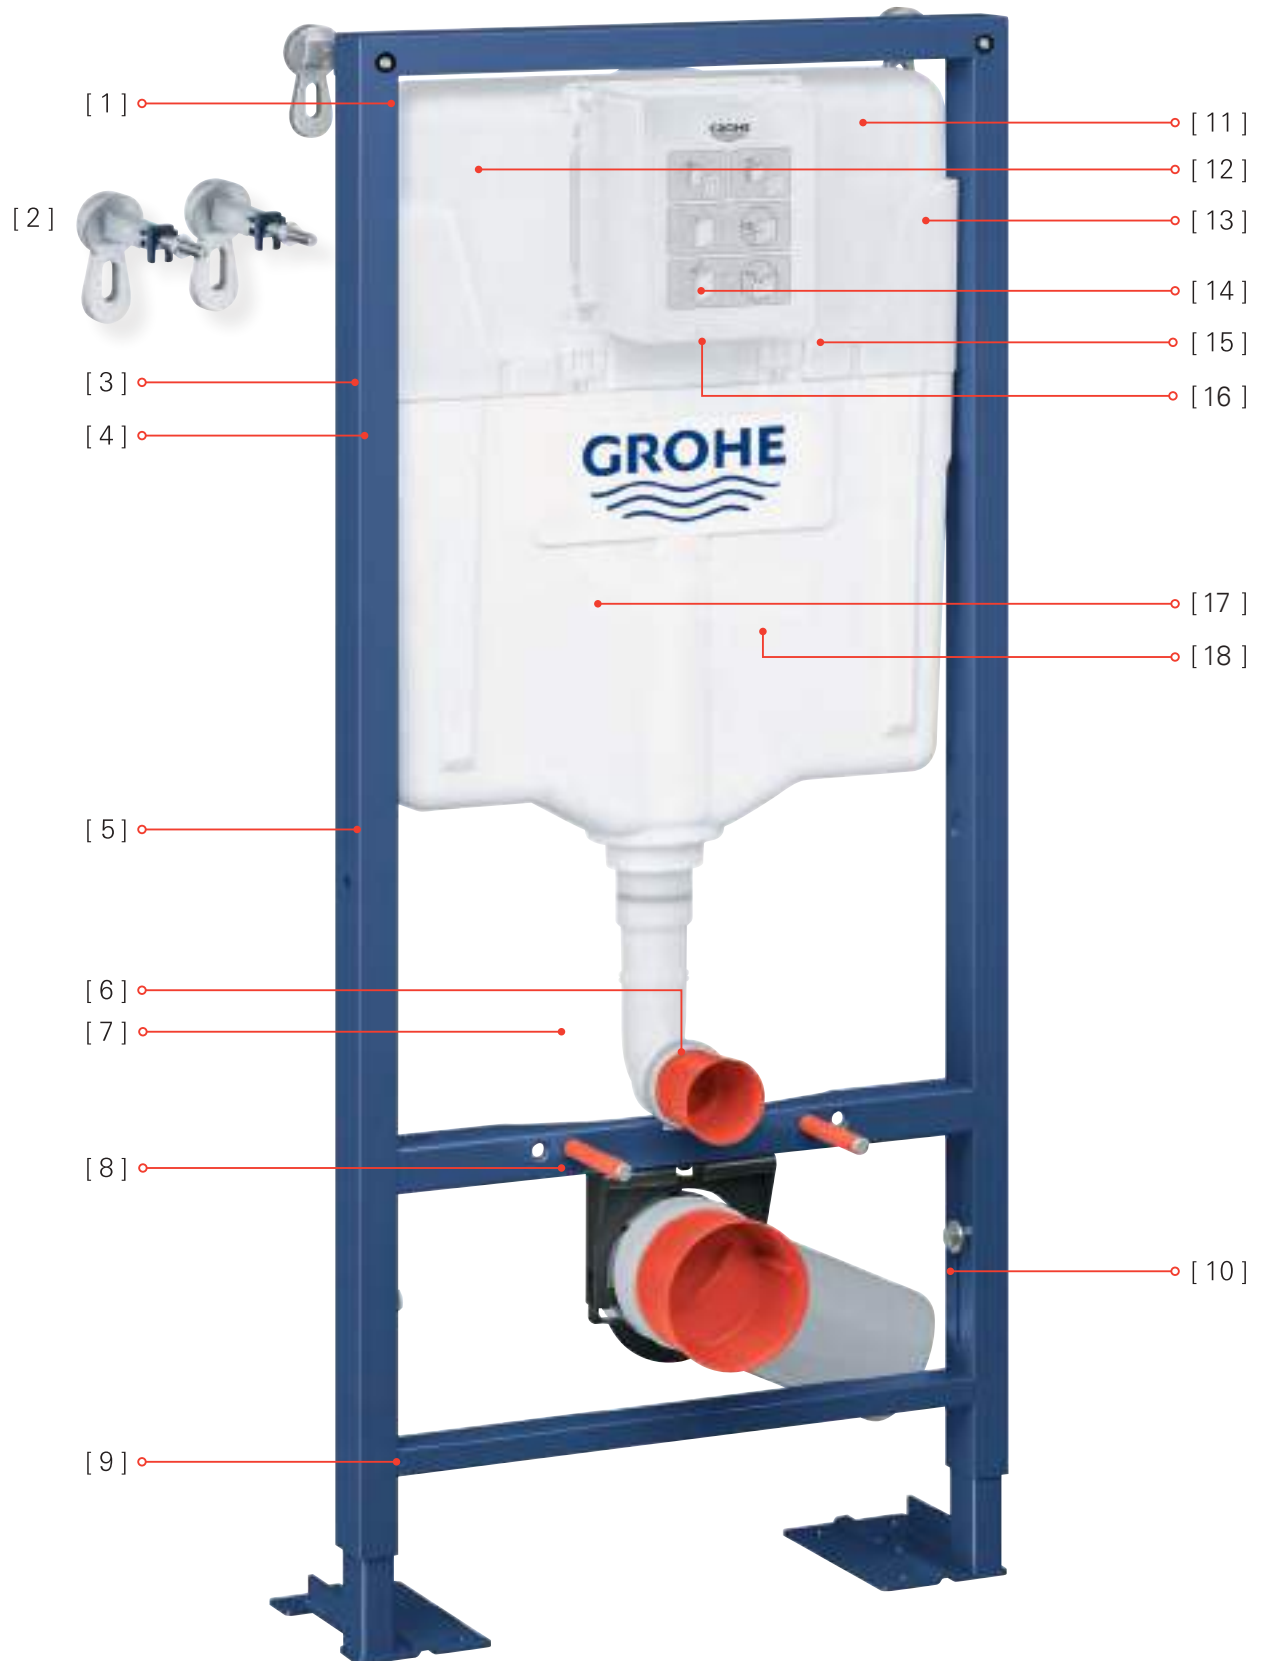

SYSTÈME DE CHASSE

- [11] **Isolé pour le bruit et la condensation**. Capot amovible pour un raccordement plus aisé. Se retourne pour un accès gaine technique avec commande déportée. 
- [12] Soupape de remplissage, robinets groupe I, remplissage avec un débit de 6 litres en 30 secondes; peut être utilisé avec une pression minimale de 0,5 bar.
- [13] Alimentation d'eau 1/2, peut être installée sans outils avec robinet d'arrêt angulaire.
- [14] Gabarit de réservation. S'adapte à plusieurs épaisseurs de cloisons et de carrelage. Les plaques de commande peuvent être installées horizontalement ou verticalement (gamme skate cosmo et Nova).
- [15] **Trappe de visite : Installation facile et sans outils**. Le cadre pour la plaque de commande est monté avec deux vis seulement, pour utilisation verticale ou horizontale.
- [16] Un QR code imprimé sur chaque réservoir GD2 lié à des informations telles que la référence du produit, notices techniques, pièces de rechange.
- [17] **Mécanisme pneumatique AV1, avec un seul capillaire de raccordement rapide et facile à installer, offre 3 modes de fonctionnement :**
 - Double chasse
 - Démarrer/arrêter
 - Chasse unique
- [18] **3L Spareflush, chasse d'eau pratique et puissante: élimine les problèmes lors du rinçage de la cuvette, grâce à un volume résiduel de 3 litres pour une deuxième chasse disponible immédiatement en plus du volume de chasse normal de 6 litres.**