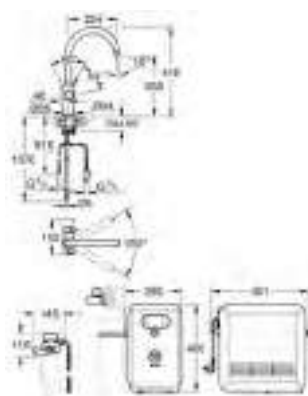

Kit avec mitigeur bec C

Composé de :

GROHE Blue Mitigeur évier avec fonction de filtration de l'eau

Monotrou sur plage

Bec C

Bouton pour 3 types d'eau : pétillante, fines bulles et plate

Eau filtrée réfrigérée, plate, fines bulles, pétillante

GROHE Brilliance Longue Durée : Brillance éclatante année après année

GROHE SilkMove Cartouche en céramique 28 mm

Bec tube pivotant

Zone de rotation 150°

Circuits d'eau séparés pour l'eau filtrée et l'eau non filtrée

Flexibles de raccordement souples

GROHE Blue Professionnel, unité réfrigérante

Capacité 12 litres d'eau gazeuse réfrigérée par heure

Ecran couleur avec bouton rotatif

270 Watt, 230 V, 50 Hz

Niveau de décibels hors utilisation: 46 dB

Indice de protection IP 21

Marquage de conformité CE

Nécessite des trous d'aération dans le meuble de cuisine

Adaptateur pour cartouche de nettoyage, à utiliser avec la cartouche de

nettoyage GROHE Blue 40 434 001

Raccord pour filtre avec languette pour l'ajustement de la dureté de l'eau

Indicateur de pression CO₂

Filtre, bouteille de CO₂, adaptateur bouteille de CO₂ 425 gr (40 962 000) et cartouche de nettoyage non inclus - doivent être commandés séparément

Filtres appropriés : - filtre S, capacité 600 l à 20 dKH (40 404 001) - filtre M, capacité 1500 l à 20 dKH (40 430 001) - filtre L, capacité 2500 l à 20 dKH (40 412 001) - filtre à charbon actif, capacité 3000 l (40 547 001) - filtre Magnésium+ Zinc, capacité 400 l à 17 dGH (40 691 002)

31 347 003   Chromé   2 868,02   DEEE   8,33
31 347 DC3   Supersteel   3 417,85   DEEE   8,33

GROHE Blue Professionnel

Kit avec mitigeur bec L

Composé de :

GROHE Blue Mitigeur évier avec fonction de filtration de l'eau

Monotrou sur plage

Bec L

Bouton pour 3 types d'eau : pétillante, fines bulles et plate

Eau filtrée réfrigérée, plate, fines bulles, pétillante

GROHE Brilliance Longue Durée : Brillance éclatante année après année

GROHE SilkMove Cartouche en céramique 28 mm

Bec tube pivotant

Zone de rotation 150°

Circuits d'eau séparés pour l'eau filtrée et l'eau non filtrée

Flexibles de raccordement souples

GROHE Blue Professionnel, unité réfrigérante

Capacité 12 litres d'eau gazeuse réfrigérée par heure

Ecran couleur avec bouton rotatif

270 Watt, 230 V, 50 Hz

Niveau de décibels hors utilisation: 46 dB

Indice de protection IP 21

Marquage de conformité CE

Nécessite des trous d'aération dans le meuble de cuisine

Adaptateur pour cartouche de nettoyage, à utiliser avec la cartouche de

nettoyage GROHE Blue 40 434 001

Indicateur de pression CO₂

Raccord pour filtre avec languette pour l'ajustement de la dureté de l'eau

Filtre, bouteille de CO₂, adaptateur bouteille de CO₂ 425 gr (40 962 000) et cartouche de nettoyage non inclus - doivent être commandés séparément