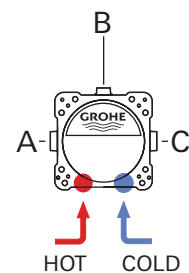

DÉBIT

MITIGEURS THERMOSTATIQUES

A	B	C
x		x
x	x	
x		
x		

1 FONCTION		1 bar	2 bar	3 bar	4 bar	5 bar	6 bar
	sortie B ou C	15,5	22	27	31	35	38

2 FONCTIONS		1 bar	2 bar	3 bar	4 bar	5 bar	6 bar
	sortie B	15,5	22	27	31	35	38
	sortie C	15,5	22	27	31	35	38

Débit en l/min