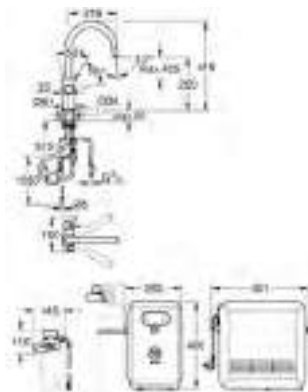

GROHE BLUE PROFESSIONNEL

Article n° Couleur Prix (€) Eco-part. (€)

31 325 002 Chromé 3 111,83 DEEE 8,33
31 325 DC2 Supersteel 3 766,97 DEEE 8,33

GROHE Blue Professionnel Kit avec un mitigeur bec C

Composé de :
GROHE Blue Mitigeur évier avec fonction de filtration de l'eau
Monotrou sur plaque
Bec C

Bouton pour 3 types d'eau : pétillante, fines bulles et plate

Eau filtrée réfrigérée, plate, fines bulles, pétillante

GROHE Brilliance Longue Durée : Brillance éclatante année après année

GROHE SilkMove Cartouche en céramique 28 mm

Douchette extractible

Bec tube pivotant

Zone de rotation à 360°

Circuits d'eau séparés pour l'eau filtrée et l'eau non filtrée

Flexibles de raccordement souples

GROHE Blue Professionnel, unité réfrigérante

Capacité 12 litres d'eau gazeuse réfrigérée par heure

Ecran couleur avec bouton rotatif

270 Watt, 230 V, 50 Hz

Niveau de décibels hors utilisation: 46 dB

Indice de protection IP 21

Marquage de conformité CE

Nécessite des trous d'aération dans le meuble de cuisine

Adaptateur pour cartouche de nettoyage, à utiliser avec la cartouche de nettoyage GROHE Blue 40 434 001

Indicateur de pression CO₂

Raccord pour filtre avec languette pour l'ajustement de la dureté de l'eau

Filtre, bouteille de CO₂, adaptateur bouteille de CO₂ 425 gr (40 962 000) et cartouche de nettoyage non inclus - doivent être commandés séparément

31 326 002 Chromé 3 111,83 DEEE 8,33
31 326 DC2 Supersteel 3 766,97 DEEE 8,33

GROHE Blue Professionnel Kit avec mitigeur bec L

Composé de :
GROHE Blue Mitigeur évier avec fonction de filtration de l'eau
Monotrou sur plaque
Bec L

Bouton pour 3 types d'eau : pétillante, fines bulles et plate

Eau filtrée réfrigérée, plate, fines bulles, pétillante

GROHE Brilliance Longue Durée : Brillance éclatante année après année

GROHE SilkMove Cartouche en céramique 28 mm

Douchette extractible

Bec tube pivotant

Zone de rotation à 360°

Circuits d'eau séparés pour l'eau filtrée et l'eau non filtrée

Flexibles de raccordement souples

GROHE Blue Professionnel, unité réfrigérante

Capacité 12 litres d'eau gazeuse réfrigérée par heure

Ecran couleur avec bouton rotatif

270 Watt, 230 V, 50 Hz

Niveau de décibels hors utilisation: 46 dB

Indice de protection IP 21

Marquage de conformité CE

Nécessite des trous d'aération dans le meuble de cuisine

Adaptateur pour cartouche de nettoyage, à utiliser avec la cartouche de nettoyage GROHE Blue 40 434 001

Indicateur de pression CO₂

Raccord pour filtre avec languette pour l'ajustement de la dureté de l'eau

Filtre, bouteille de CO₂, adaptateur bouteille de CO₂ 425 gr (40 962 000) et cartouche de nettoyage non inclus - doivent être commandés séparément