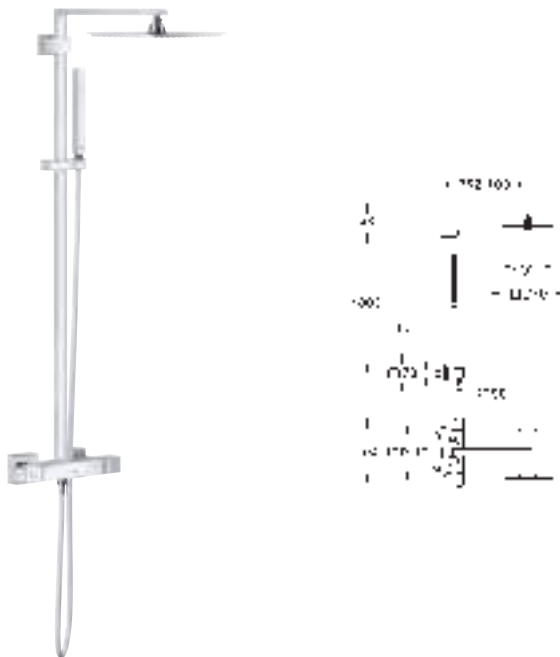

Euphoria Cube System 230

Colonne de douche avec mitigeur thermostatique

Composé de :

Bras de douche

Longueur 400 mm

Mitigeur thermostatique incluant fonction inverseur 2 sorties

Rainshower douche de tête (27 479 000)

Métal

Jet : Pluie

Avec rotule

Angle de rotation $\pm 15^\circ$

Douchette Euphoria Cube (27 699)

Courseur ajustable en hauteur

Flexible Silverflex 1750 mm (28 388)

GROHE Économie d'eau Consommation d'eau réduite, jet parfait

GROHE TurboStat Régulation de la température quasi-instantanée et sécurité anti-brûlures en cas de coupure d'eau froide

GROHE Butée de sécurité butée de sécurité anti-brûlure

GROHE SafeStop Plus limiteur de température à 43°C (livré non monté)

GROHE DreamSpray débit d'eau uniforme pour tous les types de jets

GROHE Brilliance Longue Durée : Brillance éclatante année après année

Procédé anti-calcaire **SpeedClean**

Système anti-torsion