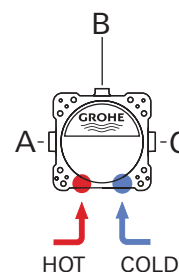

DÉBIT

MITIGEURS MÉCANIQUES

A	B	C
X	☹	X
X	X	☹
X	☹	☹
X	☹	☹
☹	☹	☹
☹	☹	☹
☹	☹	☹
☹	☹	☹

*ne s'applique pas à Allure Brillant

1 FONCTION		1 bar	2 bar	3 bar	4 bar	5 bar	6 bar
	sortie B ou C	17	24,5	30	34,5	38,5	42
2 FONCTIONS		1 bar	2 bar	3 bar	4 bar	5 bar	6 bar
	sortie B	15,5	22	27	31	35	38
	sortie C	15,5	22	27	31	35	38
3 FONCTIONS		1 bar	2 bar	3 bar	4 bar	5 bar	6 bar
	sortie A	15,5	22	27	31	35	38
	sortie B	15,5	22	27	31	35	38
	sortie C	15,5	22	27	31	35	38

Débit en l/min