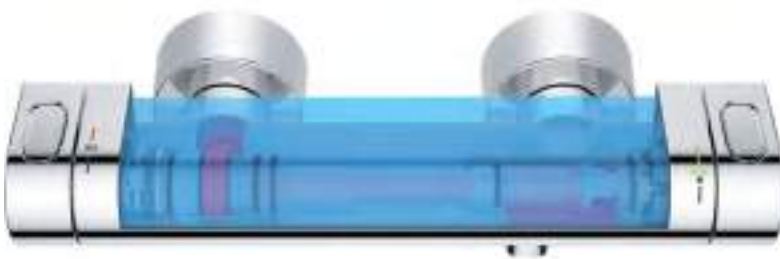

Boîtier de sécurité avec canal de refroidissement de l'eau