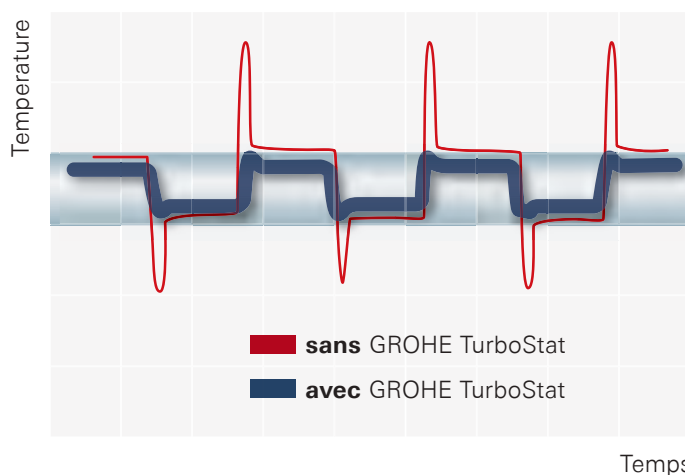

Toujours la bonne température, pour votre confort et votre sécurité. Le bénéfice GROHE TurboStat est au cœur de nos mitigeurs thermostatiques. Le thermo-élément, à la sensibilité sans égal, fournit une eau à la température désirée en une fraction de seconde, et la maintient pendant toute la durée de votre douche. Plus de temps perdu, ni d'eau gaspillée à chercher la bonne température. En cas de coupure d'eau, une sécurité anti-brûlure(s) s'active.

Grâce à une compensation des changements de température et de pression, vos douches sont confortables et la température reste constante.