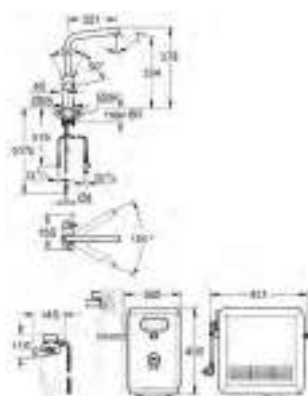

Configuration et surveillance de la capacité du filtre et de la bouteille de CO₂ à partir de l'application GROHE WATERSYSTEMS

Notification push dès un faible niveau restant de CO₂

Contrôle additionnel via navigateur GROHE Blue Professionnel possible Avec interfaces Bluetooth 4.0* et WIFI pour une communication des données sans fil

Pour Apple** et Android

La portée Bluetooth (10 m) change

selon les dispositifs utilisés et les murs entre émetteur et récepteur

Configuration requise Apple

iPhone avec iOS 14.0 ou plus

Configuration requise Android

téléphone intelligent avec Android 10.0 ou plus

Les appareils mobiles et l'application GROHE Watersystems*** ne sont pas inclus dans la livraison et doivent être

commandés séparément via un Apple store/store/iTunes ou Google Play Store agréé.

* La marque et les logos Bluetooth sont des marques déposées appartenant à Bluetooth SIG, Inc. et toute utilisation de ces marques par Grohe AG est sous licence. Les autres marques et noms commerciaux sont ceux de leurs propriétaires respectifs.

** Apple, le logo Apple, iPod,

iPod Touch, iPhone et iTunes sont des marques commerciales d'Apple Inc., déposées aux États-Unis et dans d'autres pays. Apple n'est pas responsable du fonctionnement de cet appareil ou de sa conformité aux normes de sécurité et réglementaires.

*** Disponible gratuitement via l'application iTunes ou Google Play Store.