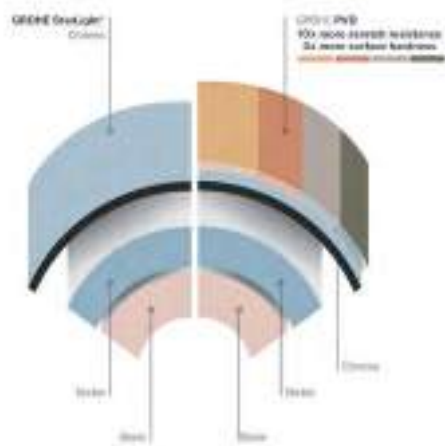

SPEEDCLEAN

Le calcaire est éjecté vers l'extrémité des buses coniques en silicone.

Un seul coup d'éponge ou passage du doigt suffit à enlever les petits dépôts pour un entretien simple et rapide.

NOS FINITIONS PVD

Le PVD, dépôt physique en phase vapeur ou Physical Vapor Deposition, est le procédé de fabrication le plus moderne pour les revêtements de surface.

Le rendu : des couleurs très esthétiques, avec des surfaces brossées ou brillantes. La technologie PVD offre une **résistance aux rayures 10 fois plus élevée** et une **dureté de surface 3 fois plus élevée que le chrome**, pour une meilleure résistance des produits GROHE à l'usure et à la corrosion.