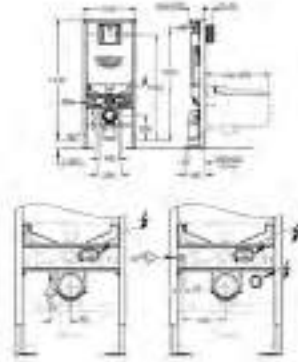

GROHE RAPID SLX

Article n° Couleur Prix (€) Eco-part. (€)

39 599 000

360,46

PMCB

0,01

Rapid SLX

Bâti-support pour WC, hauteur d'installation 1,13M avec prise de courant intégrée

Avec réservoir de chasse GDX, 6 l

Pour mur porteur ou non-porteur

Avec un boîtier électrique intégré pour connecter un WC LAVANT

Adapté pour un WC lavant

Installation possible des cuvettes PMR (70 cm)

Gabarit fourni pour les petites plaques de commande taille S

Châssis en acier finition époxy

Pour cloison sèche, complètement pré-monté

Avec raccords fixés

Verrouillage de la hauteur

Livré avec matériel de fixation

Livré avec tiges et écrous pour fixation de la cuvette WC

Fixation céramique

Ecartement des fixations 180/230 mm

Ensemble d'évacuation multi-position

Pipe coudée orientable 90° PVC 90/100 mm

Pièce de raccordement Ø 80

Garniture d'évacuation et d'alimentation

Réservoir GDX, 6 l, contenant les caractéristiques suivantes :

Réglage d'usine 3 et 6 l

Mécanisme à déclenchement pneumatique compatible avec plaque de commande simple touche (interrompable) et double touche (interrompable)

Raccordement en eau à l'intérieur ou l'extérieur

Alimentation par droite, par le dessus ou par l'arrière

Isolé contre l'eau de condensation

Alimentation d'eau avec robinet d'équerre et raccordement flexible, connection rapide sans outil

Aucun outil n'est nécessaire pour l'installation y compris la protection pendant la phase de construction

Pour montage vertical

Contient les supports muraux 3855800M pour une installation murale

Inclus : régulateur de débit

Réduit le débit de chasse

Évite les éclaboussures avec les WC sans brides

Régulation du débit facile par la plaque sans dépose du mécanisme

39 607 000

91,92

PMCB

0,01

Rapid SLX

Accessoire

Traverses verticales pour cuvette wc avec petite hauteur de portée (< 205 mm)