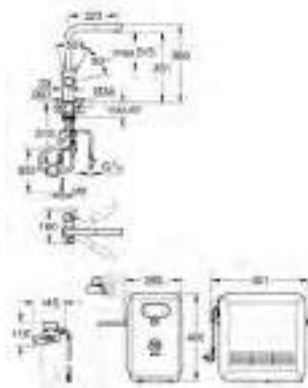

Configuration et surveillance de la capacité du filtre et de la bouteille de CO₂ à partir de l'application GROHE WATERSYSTEMS

Notification push dès un faible niveau restant de CO₂

Contrôle additionnel via navigateur GROHE Blue Professionnel possible
Avec interfaces Bluetooth 4.0* et WIFI pour une communication des données sans fil

Pour Apple** et Android

La portée Bluetooth (10 m) change

selon les dispositifs utilisés et les murs entre émetteur et récepteur

Configuration requise Apple

iPhone avec iOS 14.0 ou plus

Configuration requise Android

téléphone intelligent avec Android 10.0 ou plus

Les appareils mobiles et l'application GROHE Watersystems*** ne sont pas inclus dans la livraison et doivent être

commandés séparément via un Apple store/store/iTunes ou Google Play Store agréé.

* La marque et les logos Bluetooth sont des marques déposées appartenant à Bluetooth SIG, Inc. et toute utilisation de ces marques par Grohe AG est sous licence. Les autres marques et noms commerciaux sont ceux de leurs propriétaires respectifs.

** Apple, le logo Apple, iPod,

iPod Touch, iPhone et iTunes sont des marques commerciales d'Apple Inc., déposées aux États-Unis et dans d'autres pays. Apple n'est pas responsable du fonctionnement de cet appareil ou de sa conformité aux normes de sécurité et réglementaires.

*** Disponible gratuitement via l'application iTunes ou Google Play Store.