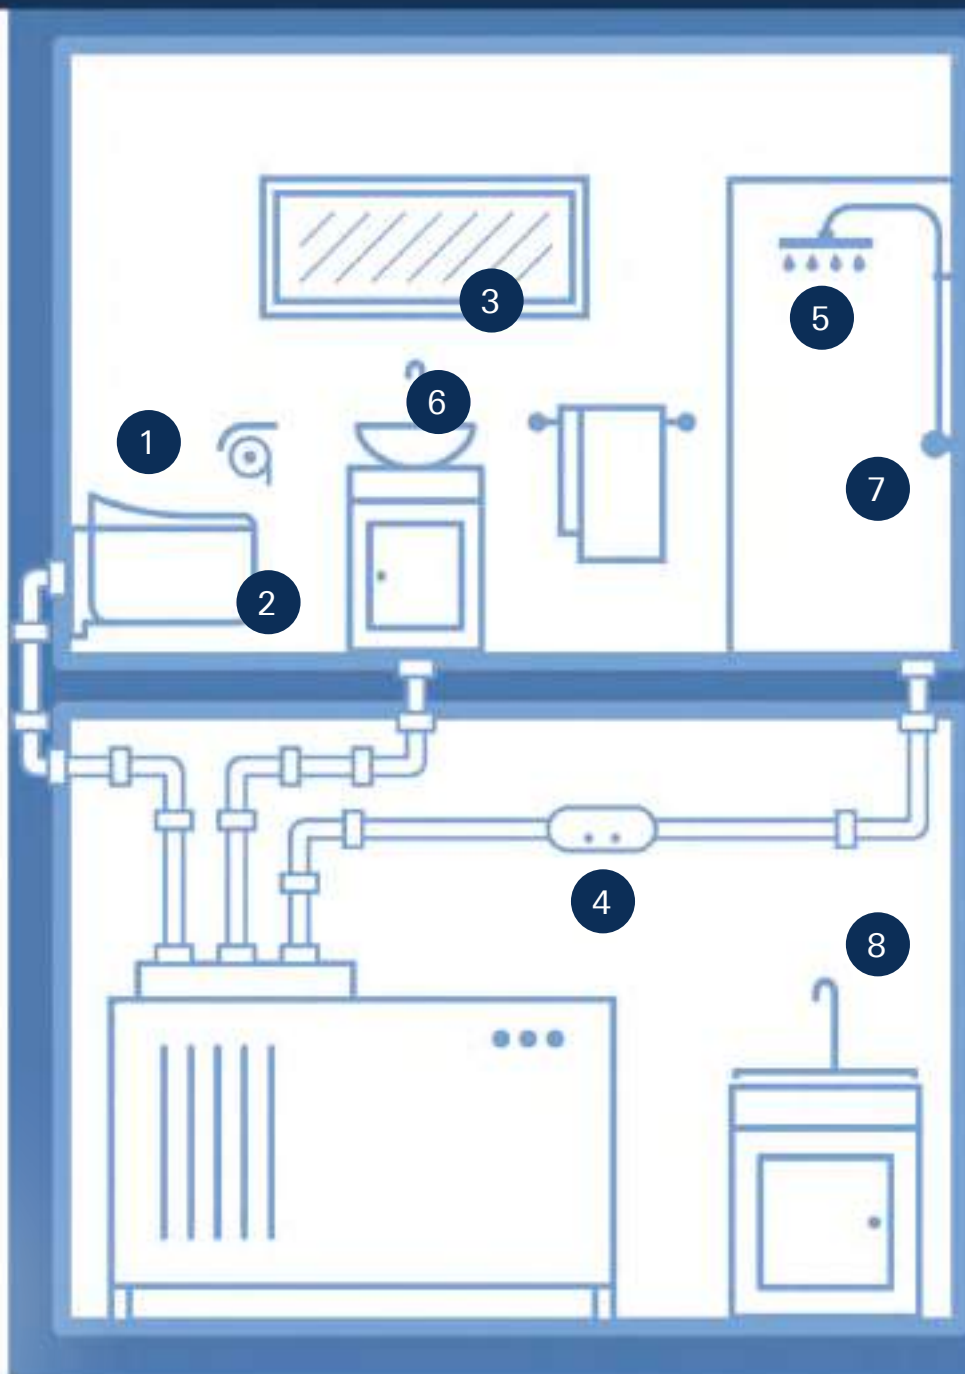

2 | CÉRAMIQUES GROHE

DIMINUTION IMPORTANTE DES EFFORTS DE NETTOYAGE

GROHE PowerFlush est une triple chasse puissante et exceptionnellement efficace. Le revêtement GROHE PureGuard protège quant à lui des germes et de la saleté grâce à des ions de longue durée.

3 | GROHE SILKMOVE ÉCONOMIE D'ÉNERGIE

PERMET DE RÉDUIRE LA CONSOMMATION D'ÉNERGIE ET D'ÉCONOMISER JUSQU'À 8 760 LITRES D'EAU PAR AN *

L'ouverture en eau froide au centre évite de solliciter la production d'eau chaude inutilement et d'économiser ainsi de l'énergie. Le limiteur de débit réduit drastiquement votre consommation d'eau.

4 | GROHE SENSE ET GROHE SENSE GUARD

ÉVITER LES FUITES ET LES DÉGÂTS DES EAUX

Le système intelligent de sécurité de l'eau détecte les fuites et évite les dégâts des eaux.

* Exemple de calcul annuel (base de 300 jours d'utilisation) pour une famille de 4 personnes prenant une douche de 6 minutes, utilisant un mitigeur de salle de bains pendant 2 minutes, et un mitigeur de cuisine pendant 1 minute par jour. Le débit des anciens produits est estimé à 15L/min pour la douche, de 8L/min pour le mitigeur de salle de bains, et de 12L/min pour le mitigeur de cuisine. Le débit des nouveaux produits est estimé à 8L/min pour la douche, 5L/min pour le mitigeur de salle de bains, et de 9,5L/min pour le mitigeur de cuisine. Plus d'infos sur [green.grohe.com](https://www.green.grohe.com)