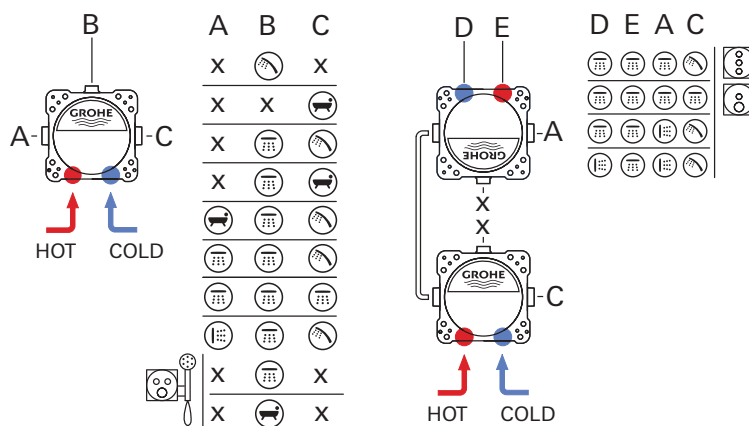

DÉBIT SMARTCONTROL

MITIGEURS MANUELS SMARTCONTROL ENCASTRÉ

		1 bar	2 bar	3 bar	4 bar	5 bar	6 bar
	sorties B ou C	15,6	22,0	27,0	31,2	34,9	38,2
	sortie B	13,3	18,8	23,0	26,6	29,7	32,5
	sortie C	14,4	20,4	25,0	28,9	32,3	35,4
	sortie B + C	15,6	22,0	27,0	31,2	34,9	38,2
	sortie A	12,7	18,0	22,0	25,4	28,4	31,1
	sortie B	15,0	21,2	26,0	30,0	33,6	36,8
	sortie C	12,7	18,0	22,0	25,4	28,4	31,1
	sorties A + B	17,9	25,3	31,0	35,8	40,0	43,8
	sorties A + B + C	19,6	27,8	34,0	39,3	43,9	48,1