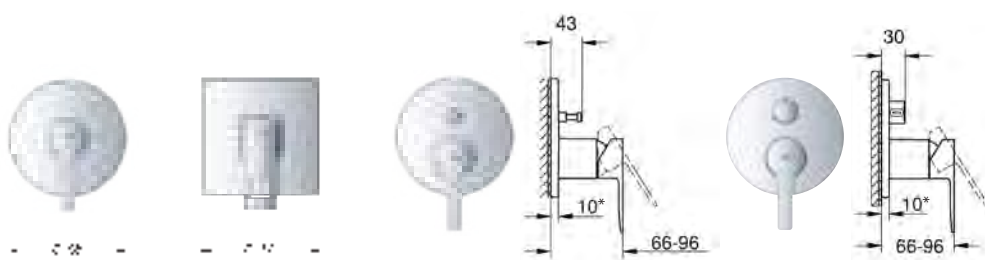

DÉBIT

MITIGEURS MÉCANIQUES

A	B	C
X	☹	X
X	X	☹
X	☹	☹
X	☹	☹
☹	☹	☹
☹	☹	☹
☹	☹	☹
☹	☹	☹

*ne s'applique pas à Allure Brillant

1 FONCTION		1 bar	2 bar	3 bar	4 bar	5 bar	6 bar
	sortie B ou C	17	24,5	30	34,5	38,5	42
2 FONCTIONS		1 bar	2 bar	3 bar	4 bar	5 bar	6 bar
	sortie B	15,5	22	27	31	35	38
	sortie C	15,5	22	27	31	35	38
3 FONCTIONS		1 bar	2 bar	3 bar	4 bar	5 bar	6 bar
	sortie A	15,5	22	27	31	35	38
	sortie B	15,5	22	27	31	35	38
	sortie C	15,5	22	27	31	35	38

Débit en l/min