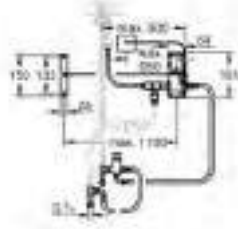

GROHE FOOT CONTROL

Article n°   Couleur   Prix (€)   Eco-part. (€)

30 309 000   285,25   DEEE   0,12

Foot Control

Kit d'équipement

Foot control: activation de l'eau avec le pied au contact d'un capteur

Alimentation par pile lithium 6 V, type CR-P2

Marquage de conformité CE

Electrovanne

Température de l'eau pré-mitigée

Coupure de sécurité automatique après 60 sec., réglage d'usine

Indice de protection : IP 44

Kit d'amélioration pour robinetteries cuisine GROHE