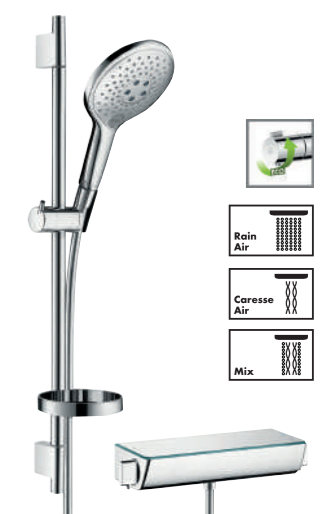

RAINDANCE SELECT S

- Douchette Ø15 cm 3 jets
- Changement de jet par pression du bouton Select
- Thermostatique EcoStat Select avec fonction EcoStop
- Barre de 65 cm
- #27036, -000 **630,40€**

● Chromé - 000 ● Noir mat -670 ○ Blanc mat-700 ● Bronze brossé -140 ● Noir chromé brossé-340 ● Aspect doré poli-990 ● Blanc chromé - 400