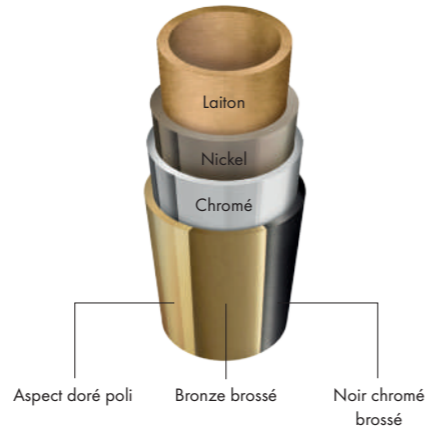

# Une salle de bains complète en couleurs avec FinishPlus

La salle de bains occupe une place de plus en plus importante dans la mise en scène de son propre style. Lieu de détente par excellence, tous les sens, même esthétiques, doivent être mis en éveil. Les designs de finition de qualité hansgrohe offrent à vos clients de multiples possibilités d'aménagement. Les mitigeurs, les douches et les produits complémentaires FinishPlus proposés dans les couleurs mates tendance et les nuances métallisées actuelles satisfont à tous les souhaits.

## Revêtement PVD (Physical Vapor Deposition)

Chaque finition résulte d'un traitement par PVD (Physical Vapor Deposition). Une fois chromé, le produit est placé dans une chambre sous vide. La réaction entre un champ magnétique et un mélange de gaz vient renforcer la structure du produit et fixer les particules de couleur.

## Revêtement laqué

Une laque spéciale est appliquée en plusieurs couches afin de créer une finition marquée et intense.