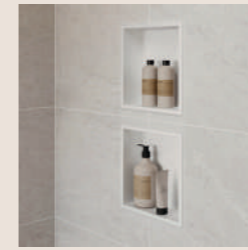

Niches XtraStoris

- Options : avec ou sans cadre, porte sans cadre, porte à carrelé
- Installation rapide : étanchéité simple et pose du carrelage
- Spécialement conçu pour la douche et les zones humides
- Convient aux constructions sèches et humides
- Acier inoxydable de haute qualité avec revêtement de surface anti-graffiti
- Avec élément d'encastrement en PVC et système d'étanchéité

Les produits XtraStoris existent dans d'autres dimensions et finitions, consulter le tarif général.

● Chromé -000 ● Noir mat -670 ○ Blanc mat -700 ● Bronze brossé -140 ● Noir chromé brossé -340 ● Aspect doré poli -990 ● Aspect acier inox -800 ● Aspect gris béton -380

ESPACE DOUCHE

NICHES AVEC CADRE

XTRASTORIS ORIGINAL

· Niche murale 30 x 15 x 7 cm avec cadre intégré
· Finition aspect gris béton #56092, -380 **273,36€**
· Finition noir mat #56092, -670 **273,36€**
· Finition blanc mat #56092, -700 **273,36€**
· Egalement disponible en 30 x 30 x 7 cm