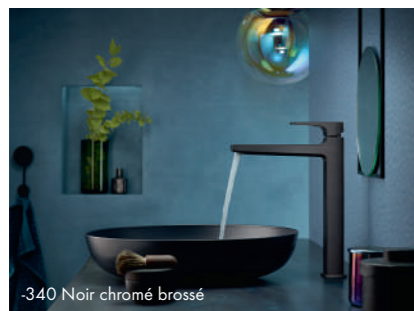

Une salle de bains complète en couleurs avec FinishPlus

La salle de bains occupe une place de plus en plus importante dans la mise en scène de son propre style. Lieu de détente par excellence, tous les sens, même esthétiques, doivent être mis en éveil. Les designs de finition de qualité hansgrohe offrent à vos clients de multiples possibilités d'aménagement. Les mitigeurs, les douches et les produits complémentaires FinishPlus proposés dans les couleurs mates tendance et les nuances métallisées actuelles satisfont à tous les souhaits.