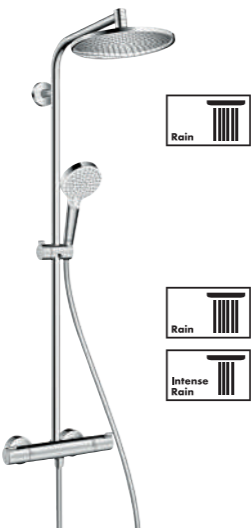

## VERNIS SHAPE 230

- Douche de tête 23 x 17 cm
- Douchette à main vario Ø10 cm 2 jets
- Changement de jet par l'ergot
- Thermostatique Vernis avec poignées métal
- Tube non recoupable

**NF**  
 ▶ Ecosmart 9 l/min #26097, -000 **462,90€**  
 ▶ Standard 15 l/min #26286, -000 **462,90€**  
 Existe en noir mat P.29