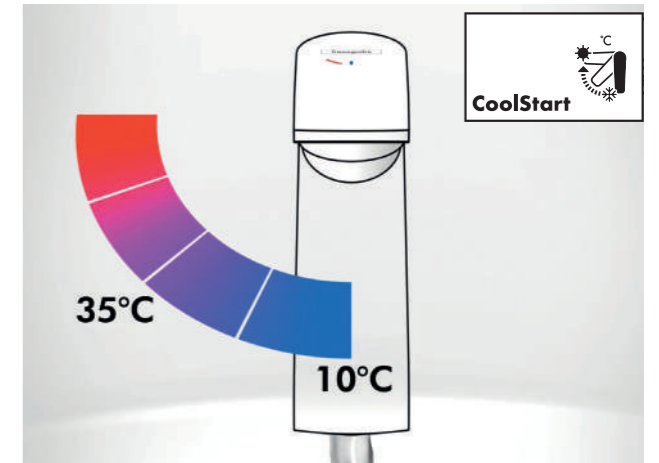

COOLSTART

La technologie CoolStart permet un démarrage en eau froide du mitigeur lorsque la poignée est positionnée au centre. L'eau chaude n'est consommée qu'en cas de besoin lorsque l'utilisateur oriente la poignée vers la gauche.