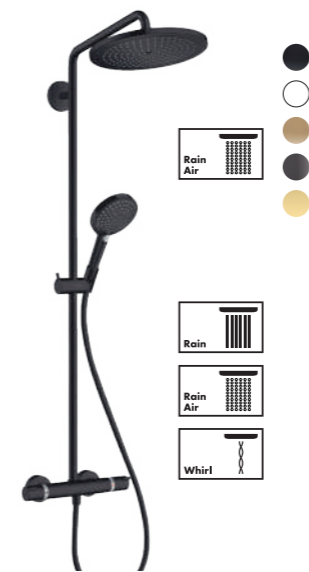

1 218,90€

**PULSIFY S 260**  
 · Douche de tête Ø26 cm 2 jets  
 · Douche à main Ø 12,5 cm 3 jets dont PowderRain  
 · Changement de jet par simple pression du bouton Select  
 · Thermostatique ShowerTablet Select 400  
 · Barre plate recoupable  
 ▶ EcoSmart 9 l/min  
 #24241, -670, -700  
 #24241, -140  
 ▶ Standard 12 l/min  
 #24240, -670, -700  
 #24240, -140

1 297,85€

1 483,08€

1 297,85€

1 483,08€

**CROMA SELECT S 280**  
 · Douche de tête en métal Ø28 cm  
 · Douche à main Ø 12,5 cm 3 jets  
 · Changement de jet par pression du bouton Select  
 · Thermostatique Ecostat Comfort  
 · Tube recoupable  
 ▶ EcoSmart 9 l/min  
 #26891, -670, -700  
 #26891, -140, -340, -990  
 ▶ Standard 15 l/min  
 #26890, -670, -700  
 #26890, -140, -340, -990