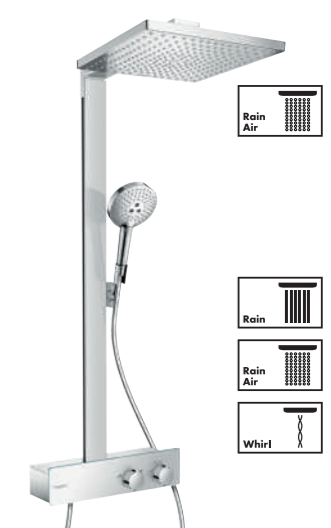

RAINDANCE E 300

- Douche de tête en métal 30 x 30 cm
- Douchette à main Ø12,5 cm 3 jets
- Changement de jet par pression du bouton Select
- Thermostatique ShowerTablet 350

▶ Ecosmart 9 l/min #27362, -000 **1 663,72€**
▶ Standard 16 l/min #27361, -000 **1 666,92€**