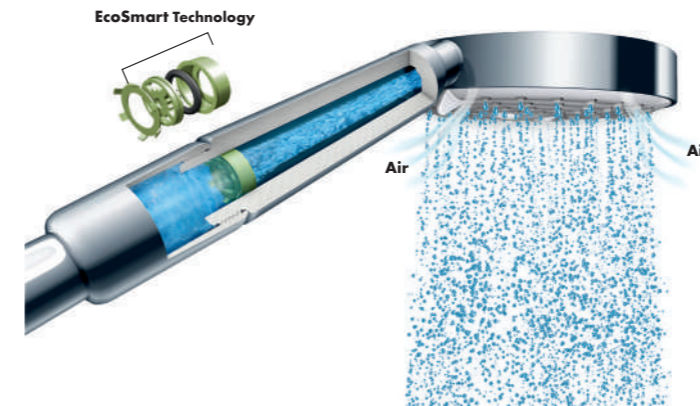

## Sur les robinetteries de lavabo

Un mousseur bride le débit à 5L/min et enrichit l'eau en air.

# Les douches EcoSmart

Un enveloppement maximal, une consommation minimale

Une douche de tête ou une douchette à main traditionnelle consomme en moyenne 15 à 16L d'eau/min.

Un modèle EcoSmart consomme en moyenne 9L d'eau/min

## Quel principe de fonctionnement ?

Un joint torique réagissant à la pression de l'eau est ajouté dans la poignée de la douchette. Il réduit la consommation d'eau tout en assurant un débit constant. Ainsi, la quantité d'eau à chauffer est moindre.