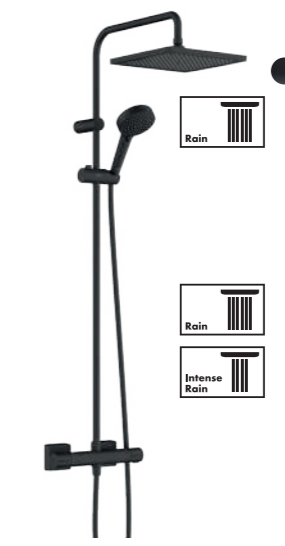

VERNIS SHAPE 240
· Douche de tête 24 x 24 cm
· Douche à main vario Ø10 cm 2 jets
· Changement de jet par l'ergot
· Thermostatique Vernis
· Tube non-recoupable
▶ EcoSmart 9 l/min
#26429, -670
▶ Standard 15 l/min
#26427, -670

682,25€

682,25€