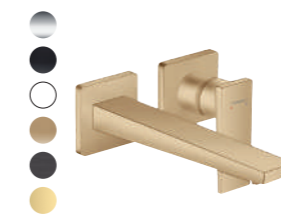

METROPOL 110 MITIGEUR LAVABO MURAL

1. Pour lavabo et lave-mains sans trop-plein
   - Bec 225mm
   - Avec bonde à écoulement libre
2. #32526, -000 379,14 €
   #32526, -670, -700 569,28 €
   #32526, -140, -340, -990 646,25 €
3. À compléter avec corps d'encastrement #13622180 260,31 €