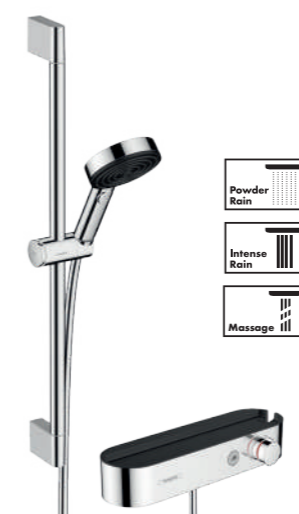

PULSIFY SELECT S

- Douchette Ø10,5 cm 3 jets dont PowderRain
- Changement de jet par pression du bouton Select
- Thermostatique ShowerTablet Select 400
- Barre de 65 cm
- #24260, -000 **511,56€**
- Option : adaptateur pour raccords S 3/4
  #02026000 **41,87€**