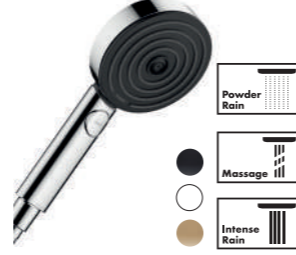

PULSIFY SELECT S RELAXATION
· Douchette à main Ø10,5 cm 3 jets dont PowderRain
· Changement de jet par simple pression du bouton Select
▶ EcoSmart 9 l/min
NIF E01 C1 A3 U3 #24111, -000 **41,87€**
#24111, -670, -700 **54,33€**
#24111, -140 **62,22€**