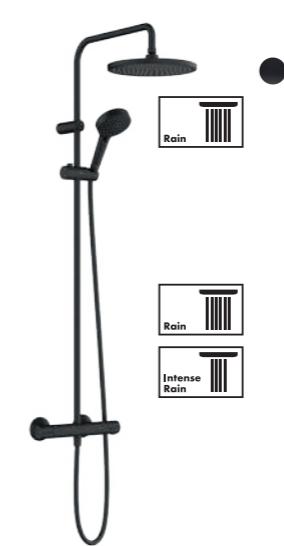

VERNIS BLEND 240
· Douche de tête Ø24 cm
· Douche à main vario Ø10 cm 2 jets
· Changement de jet par l'ergot
· Thermostatique Vernis
· Tube non-recoupable
▶ EcoSmart 9 l/min
#26428, -670
▶ Standard 15 l/min
#26426, -670

665,32€

665,32€