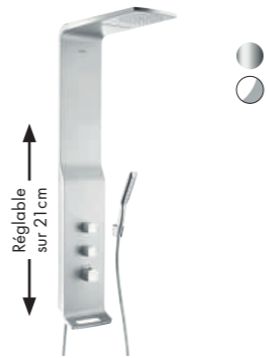

DUSCHPANEEL RAINDANCE LIFT
· Douche de tête RAINDANCE Rainfall 180 AIR 2jet avec 2 types de jets : pluie et cascade
· Douchette à main PuraVida 120 1jet
· Mitigeur Thermostatique
· Réglable en hauteur sur 21 cm
▶ Standard 14 l/min
#27008, -000, -400 **2 811,34 €**