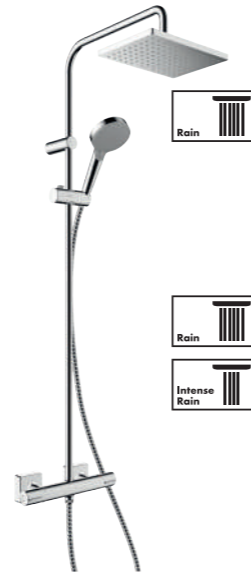

VERNIS SHAPE 230

- Douche de tête 23 x 17 cm
- Douchette à main vario Ø10 cm 2 jets
- Changement de jet par l'ergot
- Thermostatique Vernis avec poignées métal
- Tube non recoupable

NF
▶ Ecosmart 9 l/min #26097, -000 **462,90€**
▶ Standard 15 l/min #26286, -000 **462,90€**
Existe en noir mat P.29