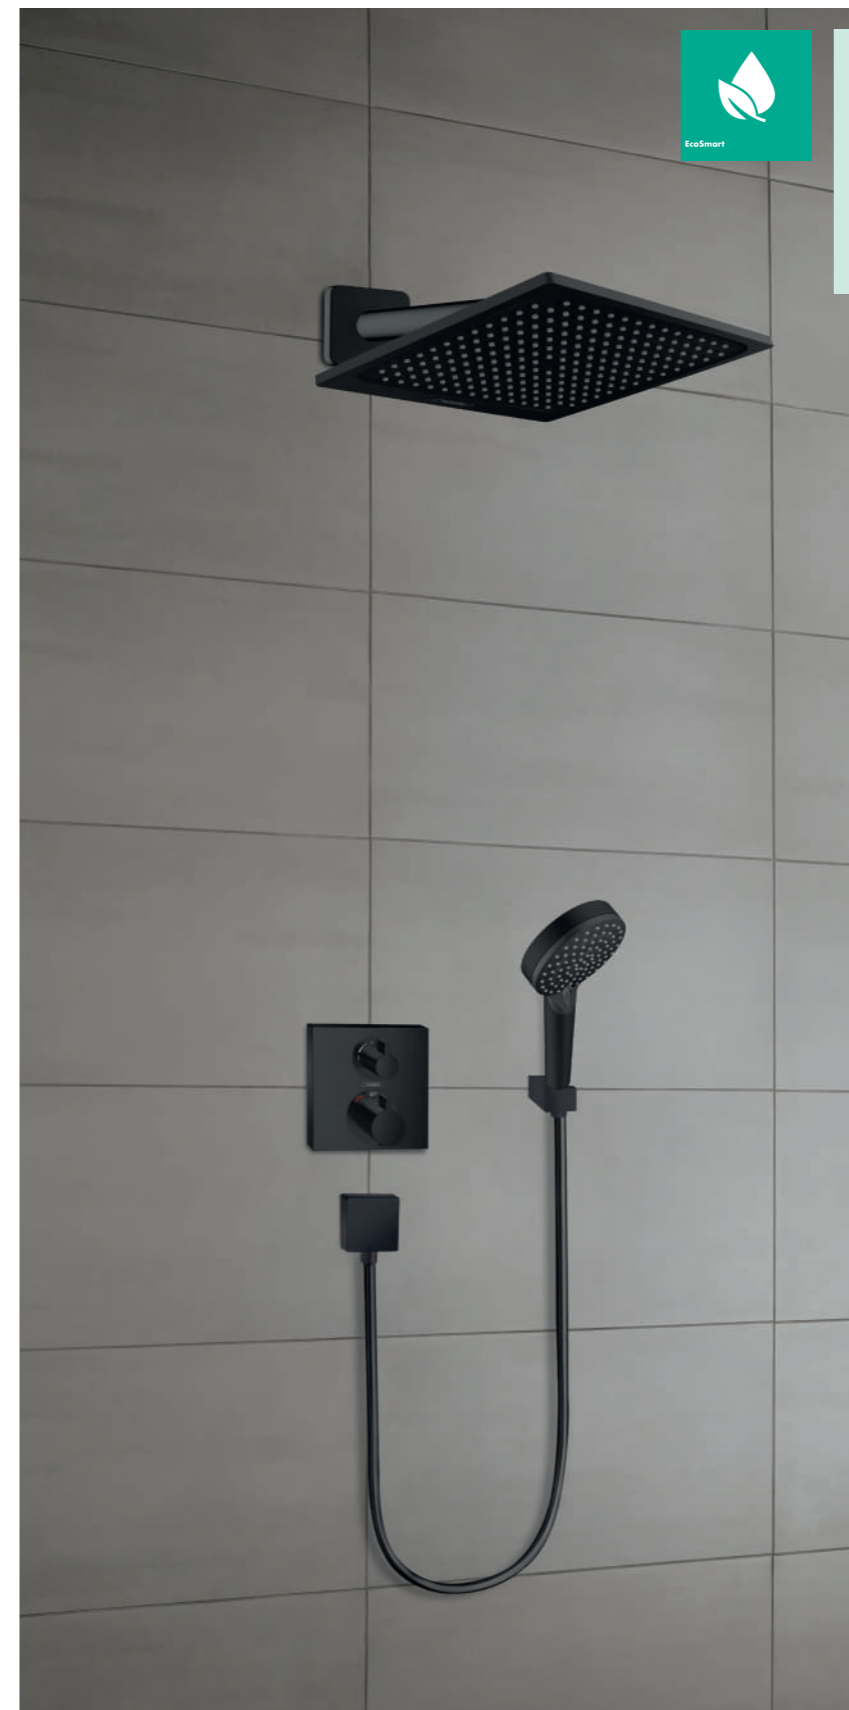

Ensemble de douche encastrée thermostatique
Crometta E 240 EcoSmart Noir mat

1469,16 €*

Référence à commander :
88001854

VOUS APPRÉCIEREZ :

La largeur de la douche de tête : 240×240 mm pour un enveloppement généreux

Les 2 jets disponibles sur la douchette

Le mitigeur thermostatique pour une **température constante**

CARACTÉRISTIQUES

- **DOUCHE DE TÊTE ECOSMART 9 L/MIN**
  - 240×240 mm
  - Jet Rain
- **MITIGEUR THERMOSTATIQUE**
  - Température constante sans chaud froid
  - Butée de confort à 40°
- **DOUCHETTE ECOSMART 9 L/MIN**
  - Ø100 mm
  - 2 jets : Rain - IntenseRain
  - QuickClean : élimination facile du calcaire
- **FLEXIBLE ANTI-TORSION**

Ensemble composé de :
26727670 • Douche de tête Crometta E 240 1 jet EcoSmart 9l/min
26405670 • Bras de douche M 1/2" 240 mm
26340670 • Douchette Vernis Blend 100 Vario EcoSmart 9l/min
28276670 • Flexible Isiflex 1,60 m
28387670 • Porter E support mural
26455670 • Coude de raccordement FixFit Square
15714670 • Mitigeur thermostatique Ecostat Square
01800180 • Corps d'encastrement iBox universal

*Prix Public 2024 HT indicatif de l'ensemble