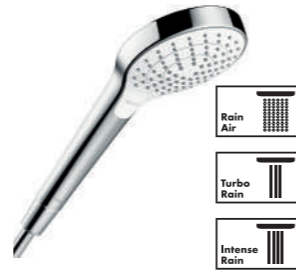

CROMA SELECT S VARIO
· Douchette à main Ø11 cm 3 jets
· Changement de jet par simple pression du bouton Select
▶ EcoSmart 9 l/min
NIF E0 C1 A3 U3 #26803, -400 **62,25€**
▶ Standard 15 l/min
NIF E3 C1 A2 U3 #26802, -400 **62,25€**