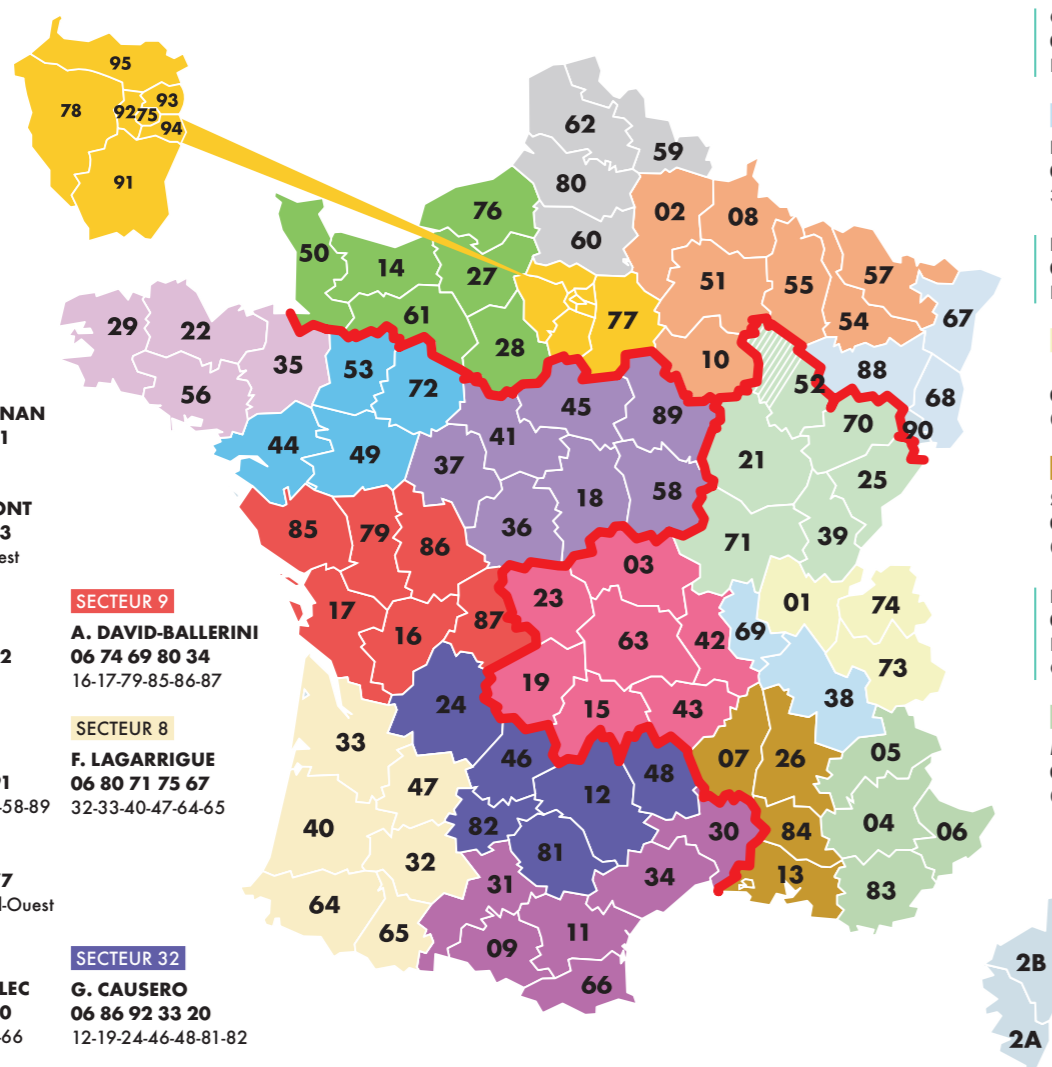

### SECTEUR 32

**G. CAUSERO**  
06 86 92 33 20  
12-19-24-46-48-81-82