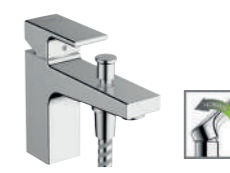

**MITIGEUR DOUCHE**

- Ouverture en deux temps avec butée à 50%
- NF E1 C2 A2 U3
- #71656, -000 **109,78€**
- ▶ Cartouche standard
- #71650, -670 **153,92€**

**MITIGEUR BAIN/DOUCHE**

- Ouverture en deux temps avec butée à 50%
- Montage sur colonettes possible
- NF E3/1 C2 A2 U3
- #71453, -000 **139,21€**
- ▶ Cartouche standard
- #71450, -670 **194,67€**