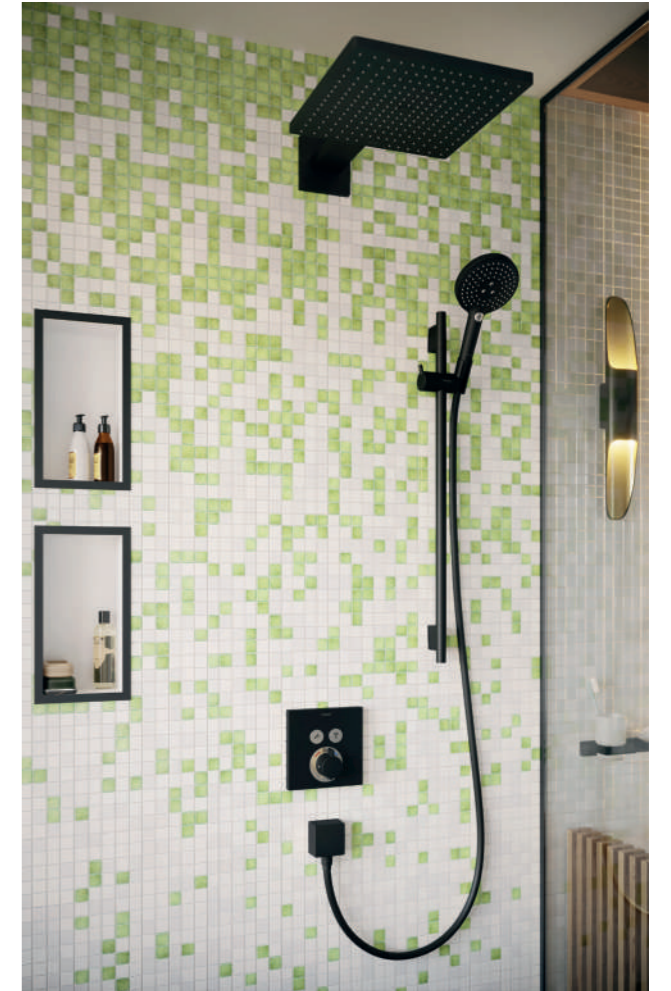

1 016,34 €

1 016,34 €

146,00 €

RAINFINITY 360

- Douche de tête Ø36 cm
- Disque de jet en aluminium
- Inclinaison de 10 à 30°
- Jet caressant sans éclaboussure
- Standard 21 l/min
- #26230, -000
- #26230, -670, -700
- #26230, -140, -340, -990

1 035,58 €

1 346,82 €

1 553,94 €

RAINMAKER SELECT 460

- Douche de tête en métal et verre securit 46 × 27 cm
- Ecosmart 9 l/min
- #24013, -400
- Standard 21 l/min
- #24003, -400, -600
- À compléter avec corps d'encastrement #24010180

1 929,69 €

1 929,69 €

287,48 €

1. BRAS DE DOUCHE MURAL PULSIFY S

- Raccordement 1/2"
- #24149, -000
- #24149, -670, -700
- #24149, -140

95,07 €

124,49 €

140,76 €

2. BRAS DE DOUCHE MURAL PULSIFY E

- #24337, -000
- #24337, -670, -700
- #24337, -140

144,84 €

201,96 €

217,26 €

BRAS DE DOUCHE MURAL 1. S 240 MM M 1/2"

- #27809, -000
- #27809, -670

56,59 €

79,22 €

2. E 240 MM M 1/2"

- #26405, -000
- #26405, -670

56,59 €

79,22 €

BRAS DE DOUCHE MURAL 1. S 389 MM M 1/2"

- #27413, -000
- #27413, -670, -700
- #27413, -140, -340, -990

106,39 €

157,31 €

161,84 €

2. E 241 MM M 1/2"

- #27409, -000
- #27409, -140, -340

75,83 €

115,44 €

BRAS DE DOUCHE PLAFOND 1. S 100 MM M 1/2"

- #27393, -000
- #27393, -670, -700
- #27393, -140, -340, -990

70,17 €

101,86 €

108,65 €

2. S 300 MM M 1/2"

- #27389, -000
- #27389, -670, -700
- #27389, -140, -340, -990

96,21 €

138,08 €

147,14 €

BRAS DE DOUCHE PLAFOND 1. E 100 MM M 1/2"

- #27467, -000

72,43 €

2. E 300 MM M 1/2"

- #27388, -000

96,21 €

Les solutions encastrées