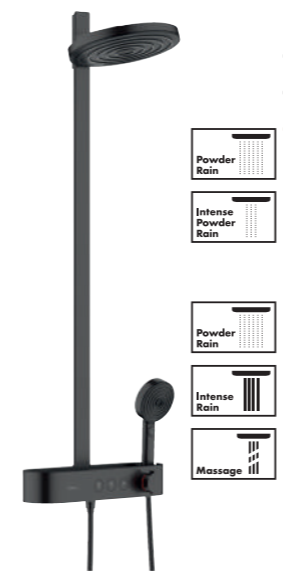

PULSIFY S 260
· Douche de tête Ø26 cm 2 jets
· Douche à main Ø 12,5 cm 3 jets dont PowderRain
· Changement de jet par simple pression du bouton Select
· Thermostatique ShowerTablet Select 400
· Barre plate recoupable
▶ EcoSmart 9 l/min
#24241, -670, -700
#24241, -140
▶ Standard 12 l/min
#24240, -670, -700
#24240, -140

1 297,85€

1 483,08€

1 297,85€

1 483,08€