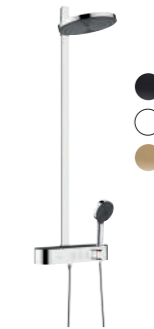

PULSIFY S 260 2 JETS

► Ecosmart 9 l/min
#24241, -000 **999,57€**
► Standard 13 l/min
#24240, -000 **999,57€**
Existe en couleur P.29