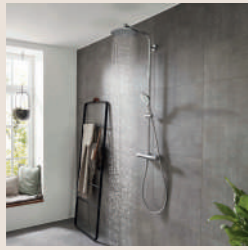

Colonnes de douche

- Jusqu'à 60% d'économies sur vos dépenses d'eau chaude grâce à EcoSmart (débit à 9L/min)
- Entretien facilité des douche de tête et des douchettes : QuickClean
- Répartition uniforme du jet sur toute la surface de diffusion
- Butée de sécurité à 40°C / Façade corps froid