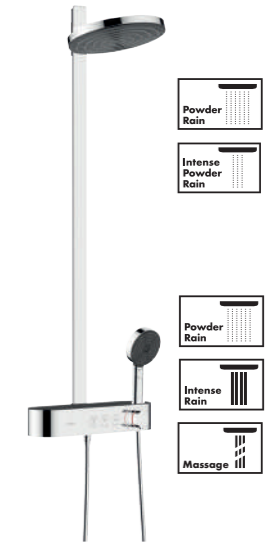

PULSIFY S 260

- Douche de tête Ø26 cm 2 jets
- Douchette à main 10,5 cm 3 jets dont PowderRain
- Changement de jet par simple pression du bouton Select
- Thermostatique ShowerTablet Select 400 avec tablette de rangement 40 cm
- Barre plate recoupable

▶ Ecosmart 9 l/min #24241, -000 **999,57€**
▶ Standard 13 l/min #24240, -000 **999,57€**
Existe en couleurs P.29