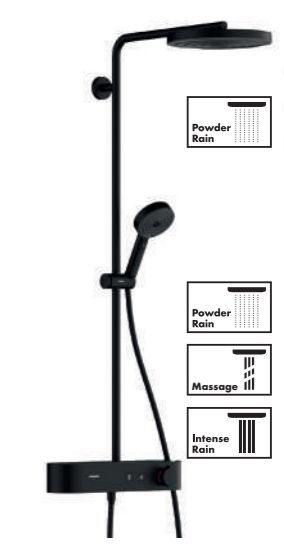

PULSIFY S 260
· Douche de tête Ø26 cm 1 jet
· Douche à main 10,5 cm 3 jets dont PowderRain
· Changement de jet par simple pression du bouton Select
· Thermostatique ShowerTablet Select 400 avec tablette de rangement 40 cm
· Tube recoupable
▶ EcoSmart 9 l/min
#24221, -670

1 218,90€