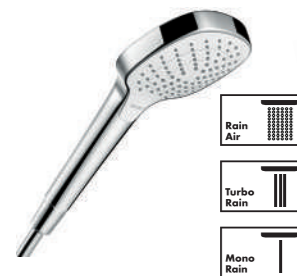

CROMA SELECT E VARIO
· Douchette à main Ø11 cm 3 jets
· Changement de jet par simple pression du bouton Select
▶ EcoSmart 9 l/min
NIF E0 C1 A3 U3 #26813, -400 **62,25€**
▶ Standard 15 l/min
NIF E3 C1 A3 U3 #26812, -400 **62,25€**