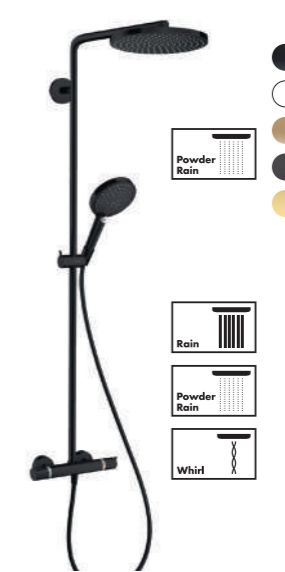

RAINDANCE SELECT S 240 POWDERRAIN
· Douche de tête en métal Ø24 cm
· Douche à main 12,5 cm 3 jets dont PowderRain
· Changement de jet par simple pression du bouton Select
· Thermostatique Ecostat Comfort
· Tube recoupable
▶ Standard 16 l/min
#27633, -670, -700
#27633, -140, -340, -990

1 678,43€

1 788,21€