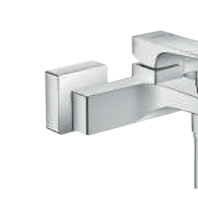

MITIGEUR BAIN/DOUCHE
#32540, -000 **363,30€**
#32540, -670, -700 **545,52€**
#32540, -140, -340, -990 **617,96€**